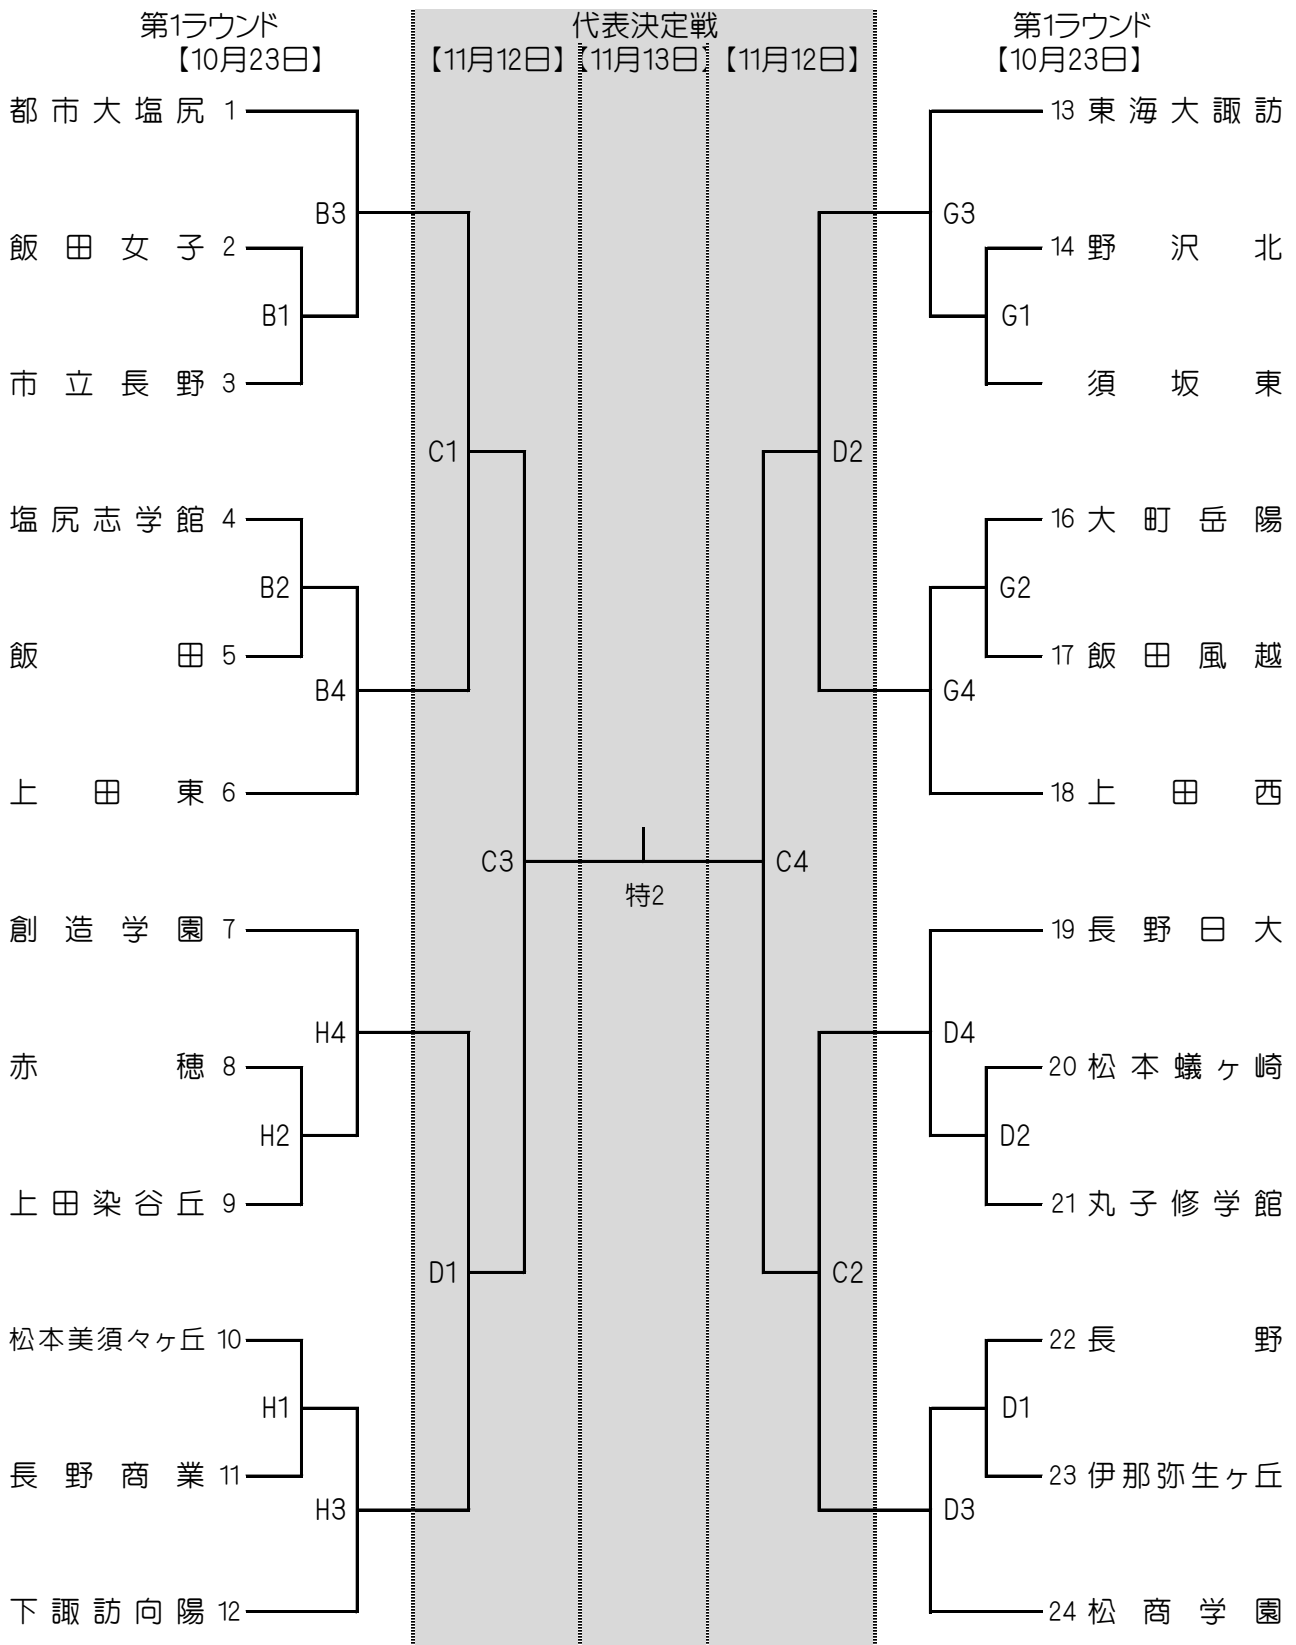

# 第69回 全日本バレーボール高等学校選手権大会 長野県大会、女子組合表

第1ラウンド 【10月23日】 Bコート／岡谷市民総合体育館(スワンドーム)

Dコート／岡谷市民体育館(東体育館)

G・Hコート／岡谷東高校体育館

代表決定戦 【11月12日・13日】 C・D・特設コート／長野市ホワイトリング