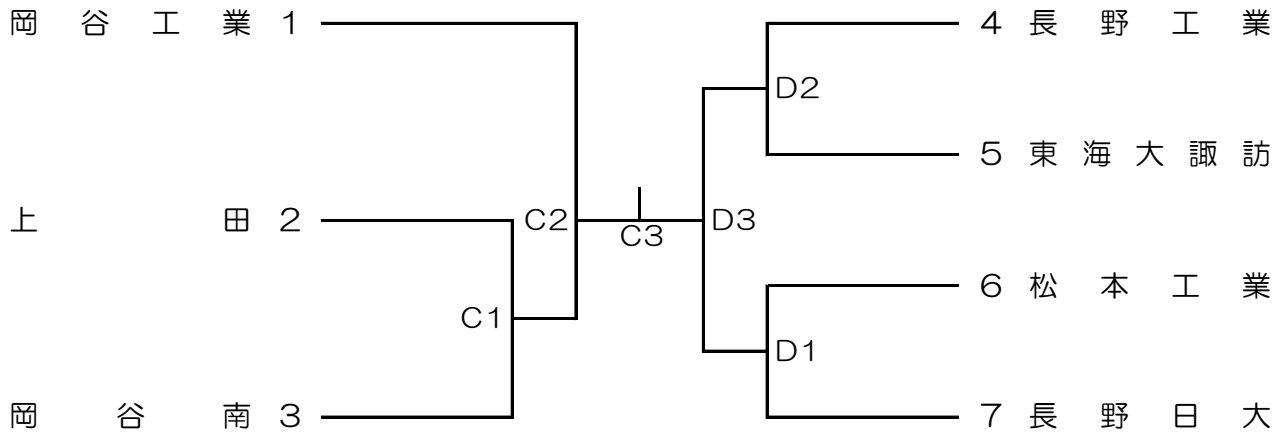

平成28年度
 第66回 中部日本6人制バレーボール総合男女選手権大会長野県予選会
 高等学校の部 組合せ表

《男子》

C・Dコート／安曇野市立穂高東中学校体育館

《女子》

A・Bコート／安曇野市穂高総合体育館

	優勝	準優勝	第3位	第3位
男子				
女子				