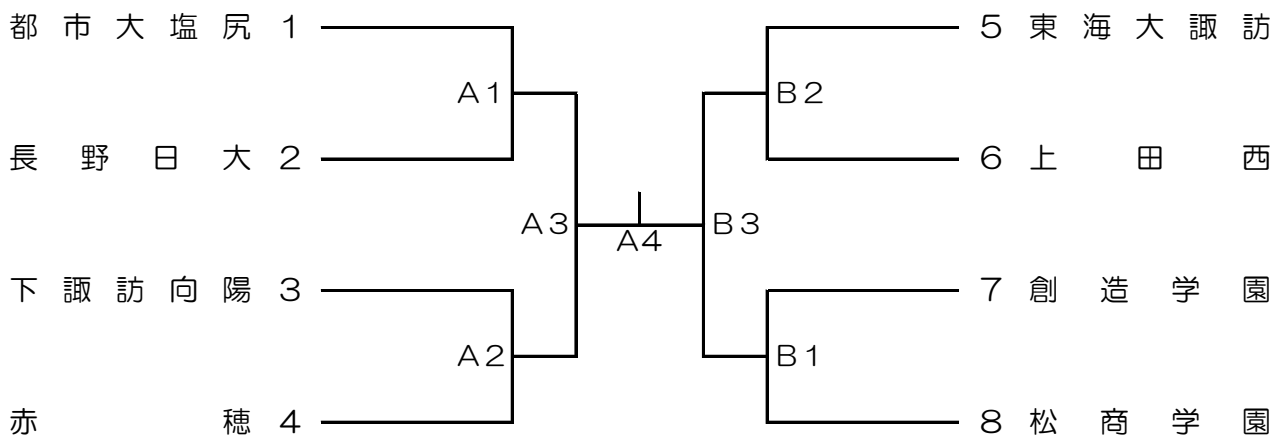

平成28年度
 第66回 中部日本6人制バレーボール総合男女選手権大会長野県予選会
 高等学校の部 組合せ表

《男子》

C・Dコート／安曇野市立穂高東中学校体育館

《女子》

A・Bコート／安曇野市穂高総合体育館

	優勝	準優勝	第3位	第3位
男子				
女子				