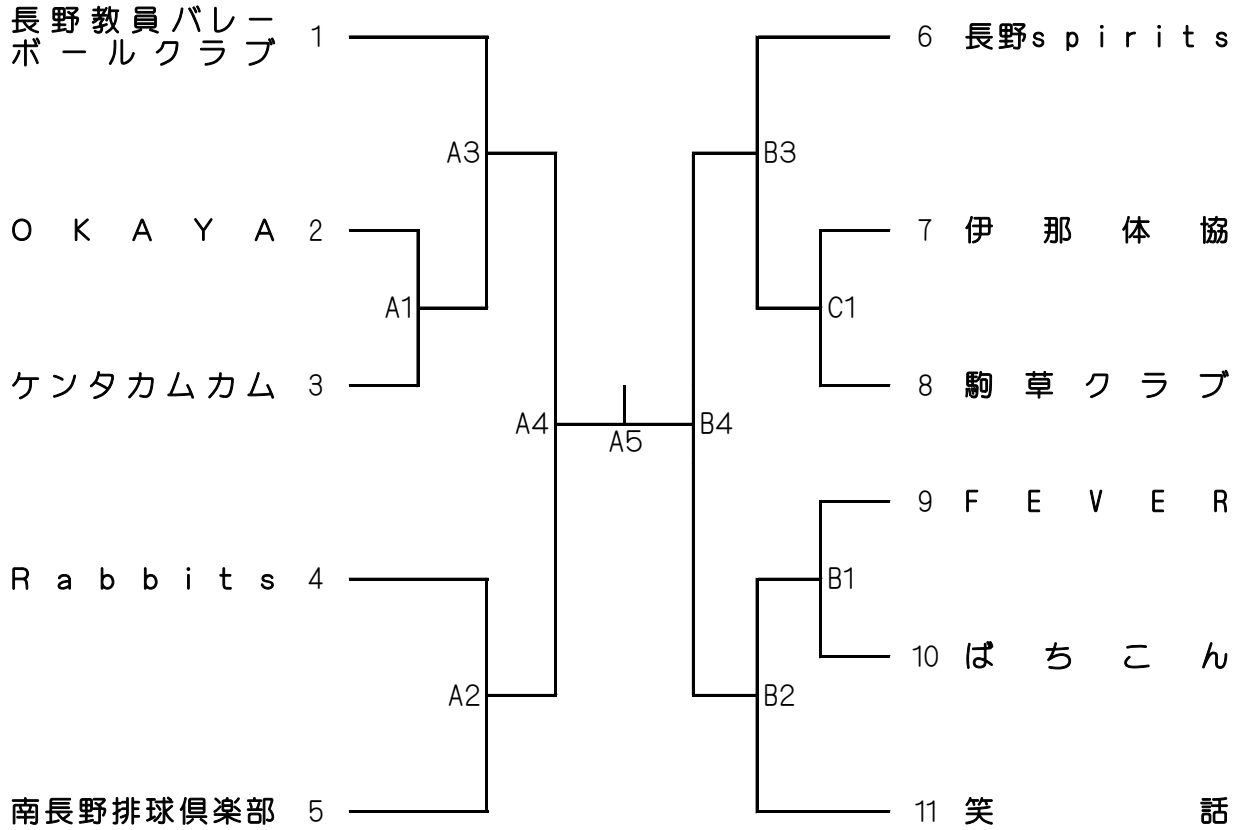

平成28年度
全日本6人制クラブカップ男女選手権長野県予選会
(36th デサントジャパンクラブカップ)

《男子組合せ》

A・Bコート / 飯田市県体育館 Cコート / 下伊那農業高校体育館

《女子組合せ》

Cコート / 下伊那農業高校体育館

結果	優勝	準優勝	第3位	
男子				
女子				