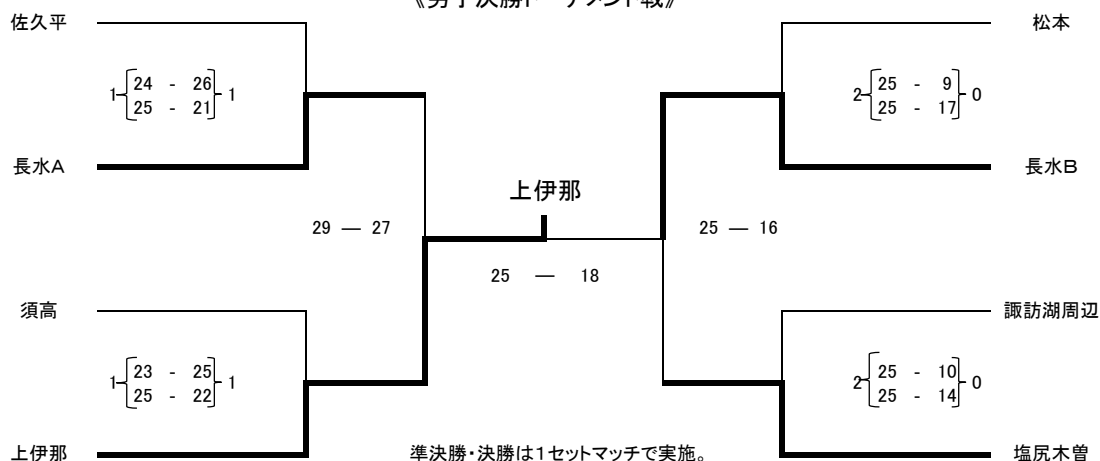

第5回長野県13地区対抗6人制バレーボール選手権大会(U-14の部)

男子結果

A・Bコート／松本市波田体育館 C・Dコート／松本市立波田中学校体育館

《予選グループ戦》 中高飯水チームが棄権したため、代表者会議にて予選グループの変更を行って、実施。

Aグループ

	須高	佐久平	安曇野東筑	順位
須高	-	1 {26-24 / 16-25} 1	1 {15-25 / 25-15} 1	2
佐久平	1 {24-26 / 25-16} 1	-	1 {25-17 / 26-24} 1	1
安曇野東筑	1 {25-15 / 15-25} 1	1 {17-25 / 24-26} 1	-	3

Bグループ

	長水AB	塩尻木曾	うえだA	順位
長水B	-	1 {25-23 / 20-25} 1	1 {25-18 / 20-25} 1	2
塩尻木曾	1 {23-25 / 25-20} 1	-	2 {25-18 / 25-18} 0	1
うえだA	1 {18-25 / 25-20} 1	0 {18-25 / 18-25} 2	-	3

Cグループ

	上伊那	長水A	大北	順位
上伊那	-	1 {25-17 / 23-25} 1	2 {25-20 / 25-19} 0	1
長水A	1 {17-25 / 25-23} 1	-	1 {25-13 / 14-25} 1	2
大北	0 {20-25 / 19-25} 2	1 {13-25 / 25-14} 1	-	3

Dグループ

	松本	諏訪湖周辺	うえだB	順位
松本	-	2 {25-21 / 25-15} 0	1 {23-25 / 25-18} 1	1
諏訪湖周辺	0 {21-25 / 15-25} 2	-	2 {25-9 / 25-19} 0	2
うえだB	1 {25-23 / 18-25} 1	0 {9-25 / 19-25} 2	-	3

注) 予選グループ戦はすべて2セットマッチ。勝敗は①セット率、②ポイント率、③2セット目の得点が高い、順に決定。

《男子決勝トーナメント戦》

優勝	準優勝	3位	3位
上伊那	長水B	長水A	塩尻木曾

第5回長野県13地区対抗6人制バレーボール選手権大会(U-14の部) 女子結果

E・Fコート／松本市梓川体育館 G・Hコート／松本市芝沢体育館

《競技方法》

試合は全て、2セットマッチとする。勝者決定については、①セット率(2セット取得) ②ポイント率 ③2セット目の得点が多いチーム

優勝	準優勝	3位	3位
松本A	諏訪湖周辺	飯伊A	上伊那