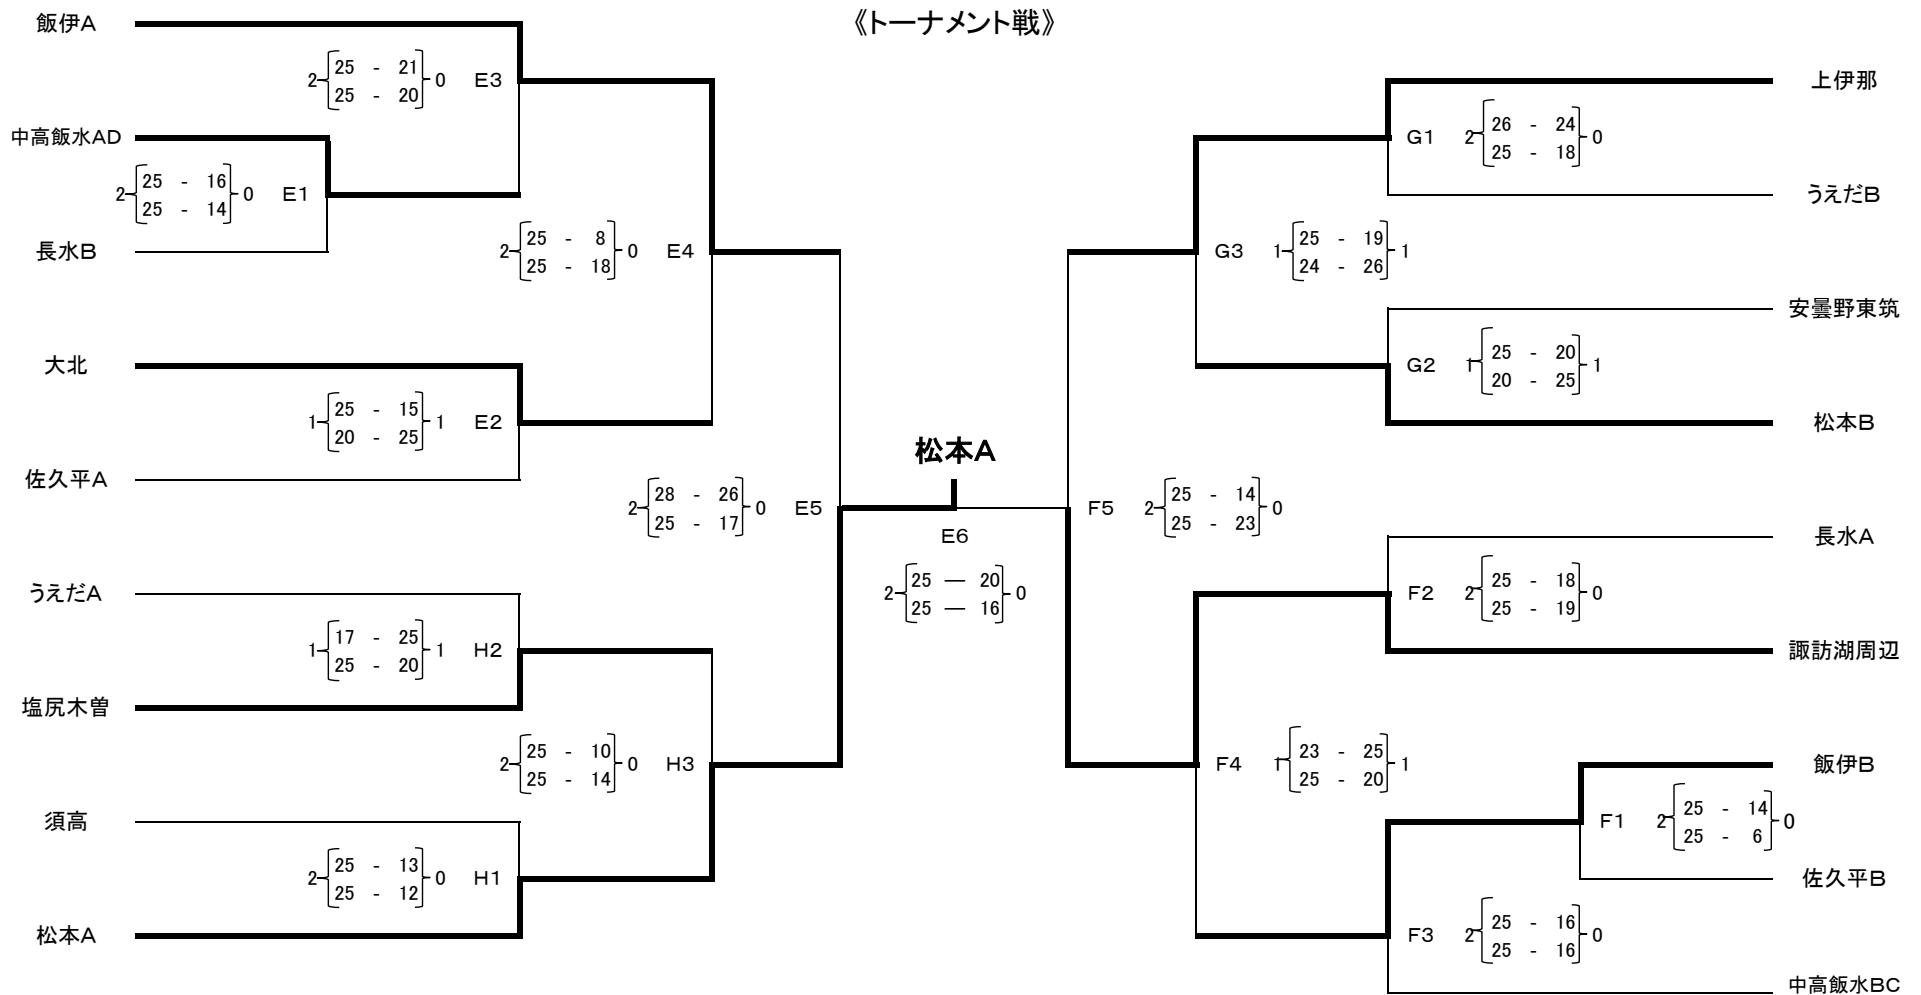

第5回長野県13地区対抗6人制バレーボール選手権大会(U-14の部)

男子結果

A・Bコート／松本市波田体育館 C・Dコート／松本市立波田中学校体育館

《予選グループ戦》 中高飯水チームが棄権したため、代表者会議にて予選グループの変更を行って、実施。

Aグループ

	須高	佐久平	安曇野東筑	順位
須高	-	1 {26-24 / 16-25} 1	1 {15-25 / 25-15} 1	2
佐久平	1 {24-26 / 25-16} 1	-	1 {25-17 / 26-24} 1	1
安曇野東筑	1 {25-15 / 15-25} 1	1 {17-25 / 24-26} 1	-	3

Bグループ

	長水AB	塩尻木曾	うえだA	順位
長水B	-	1 {25-23 / 20-25} 1	1 {25-18 / 20-25} 1	2
塩尻木曾	1 {23-25 / 25-20} 1	-	2 {25-18 / 25-18} 0	1
うえだA	1 {18-25 / 25-20} 1	0 {18-25 / 18-25} 2	-	3

Cグループ

	上伊那	長水A	大北	順位
上伊那	-	1 {25-17 / 23-25} 1	2 {25-20 / 25-19} 0	1
長水A	1 {17-25 / 25-23} 1	-	1 {25-13 / 14-25} 1	2
大北	0 {20-25 / 19-25} 2	1 {13-25 / 25-14} 1	-	3

Dグループ

	松本	諏訪湖周辺	うえだB	順位
松本	-	2 {25-21 / 25-15} 0	1 {23-25 / 25-18} 1	1
諏訪湖周辺	0 {21-25 / 15-25} 2	-	2 {25-9 / 25-19} 0	2
うえだB	1 {25-23 / 18-25} 1	0 {9-25 / 19-25} 2	-	3

注) 予選グループ戦はすべて2セットマッチ。勝敗は①セット率、②ポイント率、③2セット目の得点が高い、順に決定。

《男子決勝トーナメント戦》

優勝	準優勝	3位	3位
上伊那	長水B	長水A	塩尻木曾

第5回長野県13地区対抗6人制バレーボール選手権大会(U-14の部) 女子結果

E・Fコート／松本市梓川体育館 G・Hコート／松本市芝沢体育館

《競技方法》

試合は全て、2セットマッチとする。勝者決定については、①セット率(2セット取得) ②ポイント率 ③2セット目の得点が多いチーム

優勝	準優勝	3位	3位
松本A	諏訪湖周辺	飯伊A	上伊那