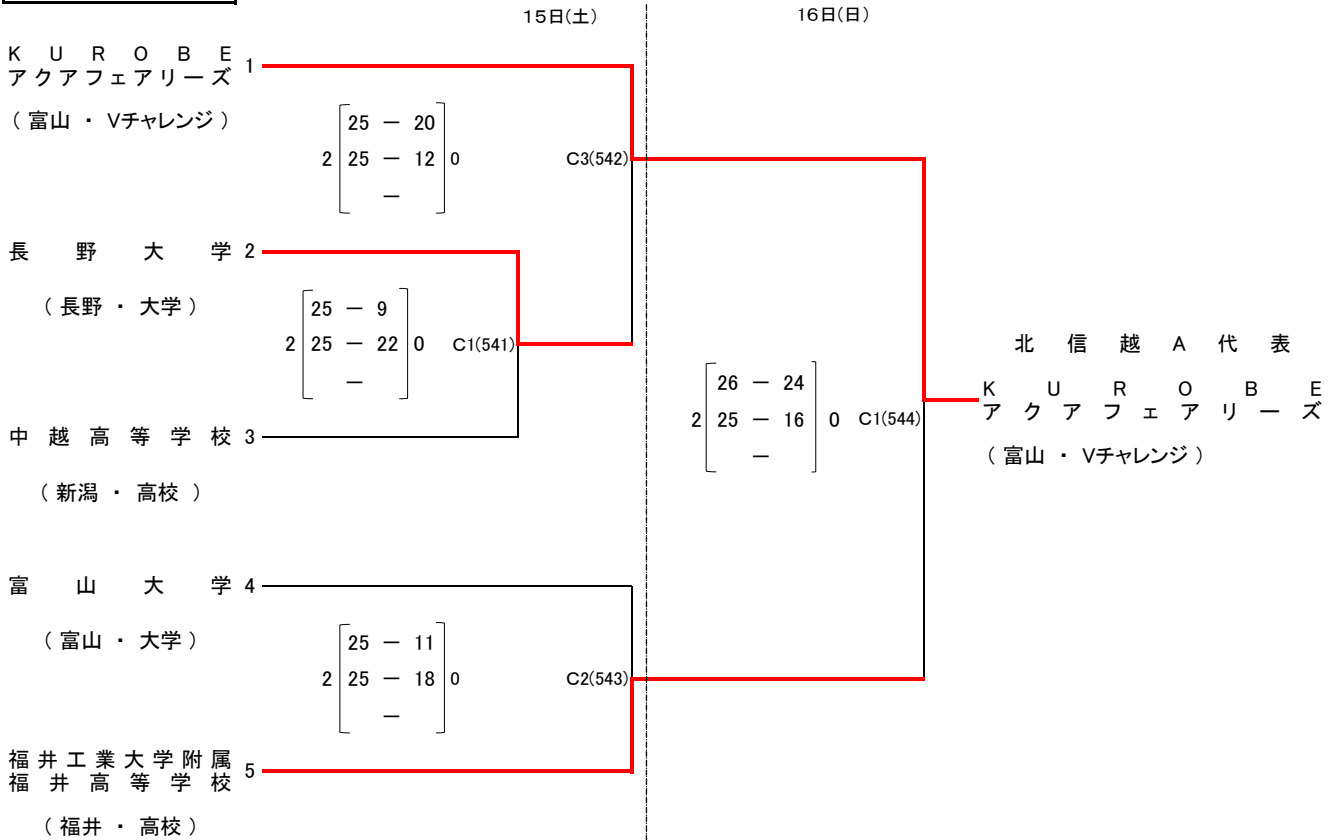

平成28年度
 <北信越ブロックラウンド(男子)>

いしかわ総合スポーツセンター:A・Bコート

平成28年10月 15日(土) 競技開始 12:30
 16日(日) 競技開始 10:00

15日(土)

16日(日)

平成28年度
 〈北信越ブロックラウンド(女子)〉

いしかわ総合スポーツセンター:C・Dコート

平成28年10月 15日(土) 競技開始 12:30
 16日(日) 競技開始 10:00

A グループ

B グループ