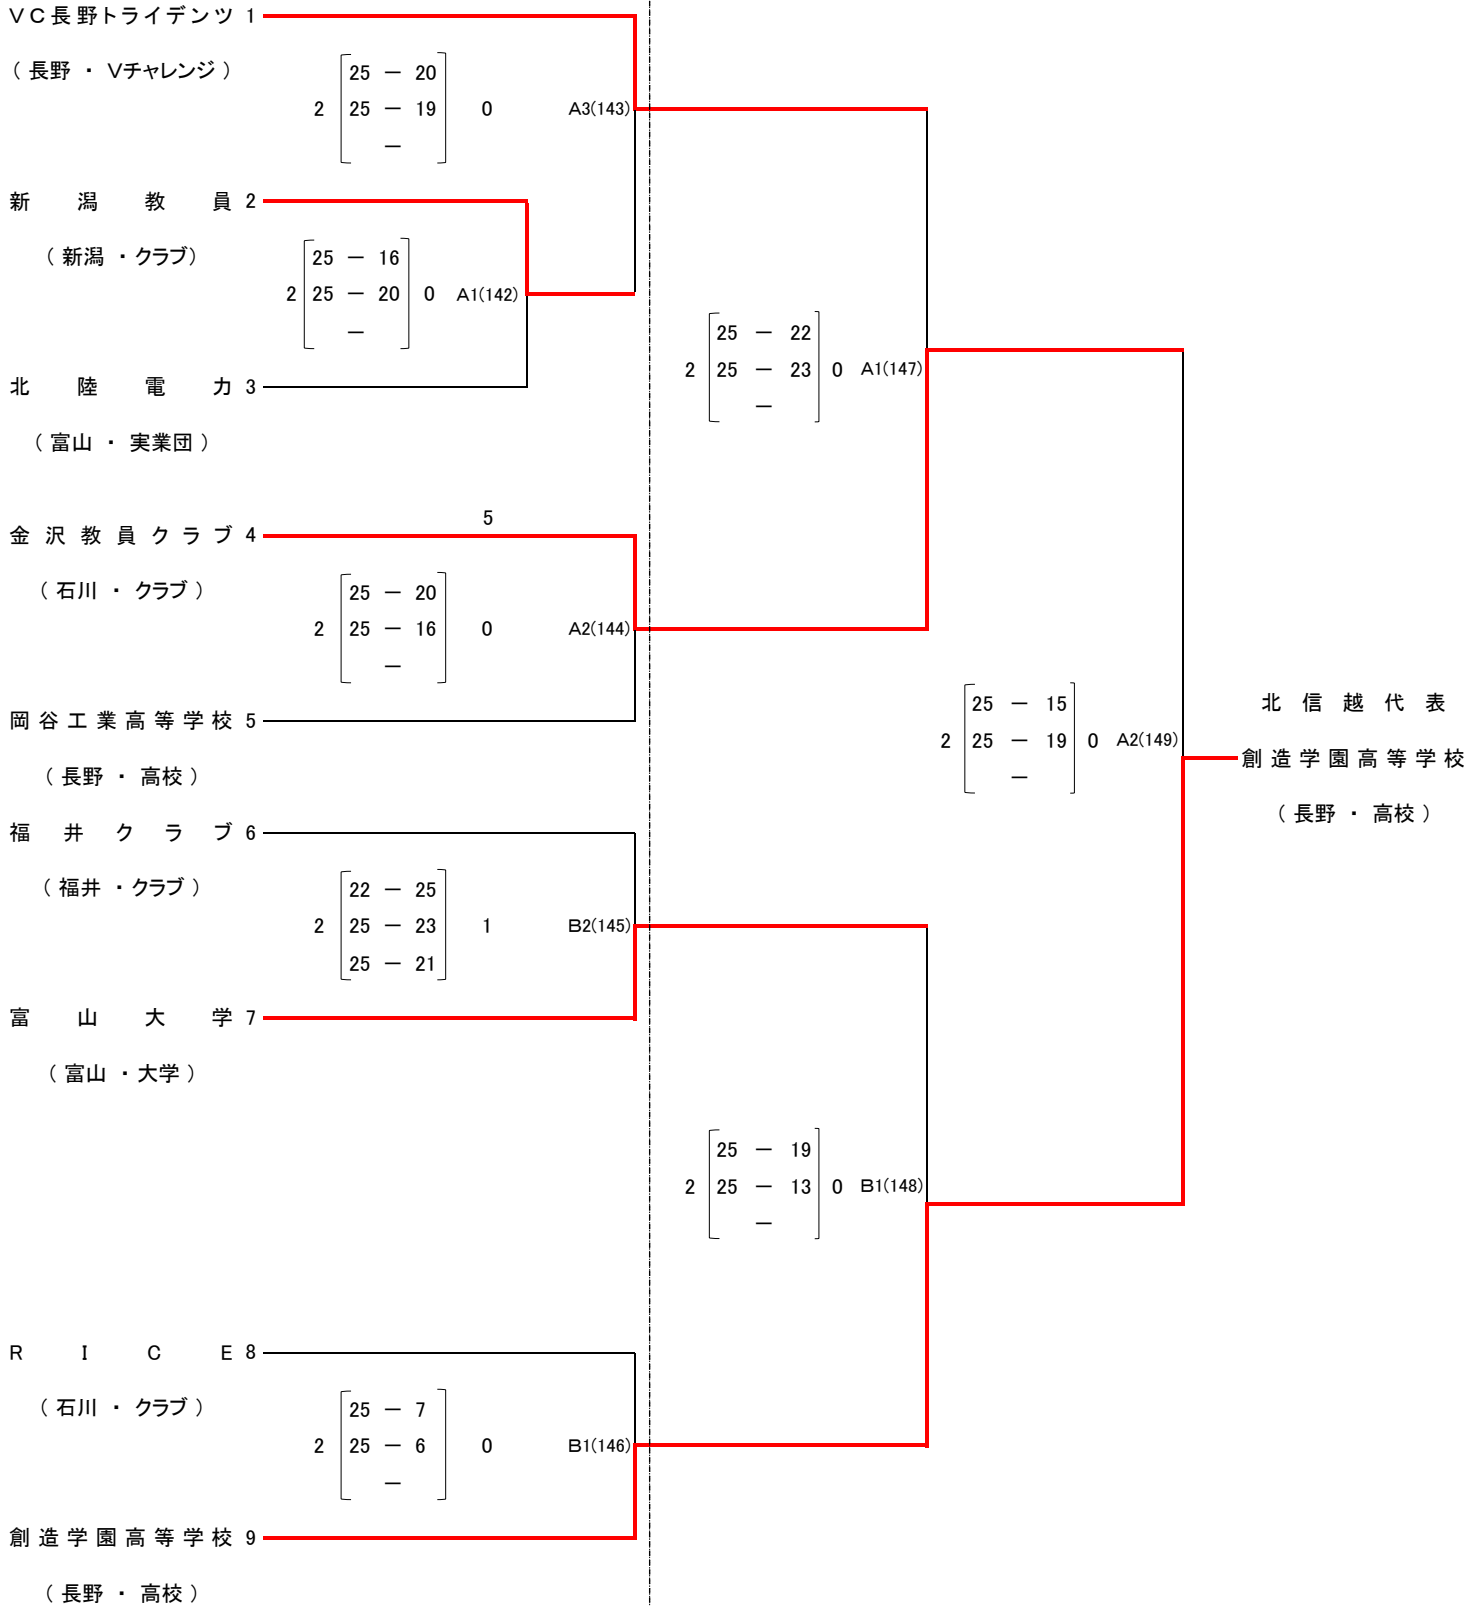

平成28年度
 <北信越ブロックラウンド(男子)>

いしかわ総合スポーツセンター:A・Bコート

平成28年10月 15日(土) 競技開始 12:30
 16日(日) 競技開始 10:00

15日(土)

16日(日)

平成28年度
 〈北信越ブロックラウンド(女子)〉

いしかわ総合スポーツセンター:C・Dコート

平成28年10月 15日(土) 競技開始 12:30
 16日(日) 競技開始 10:00

A グループ

B グループ