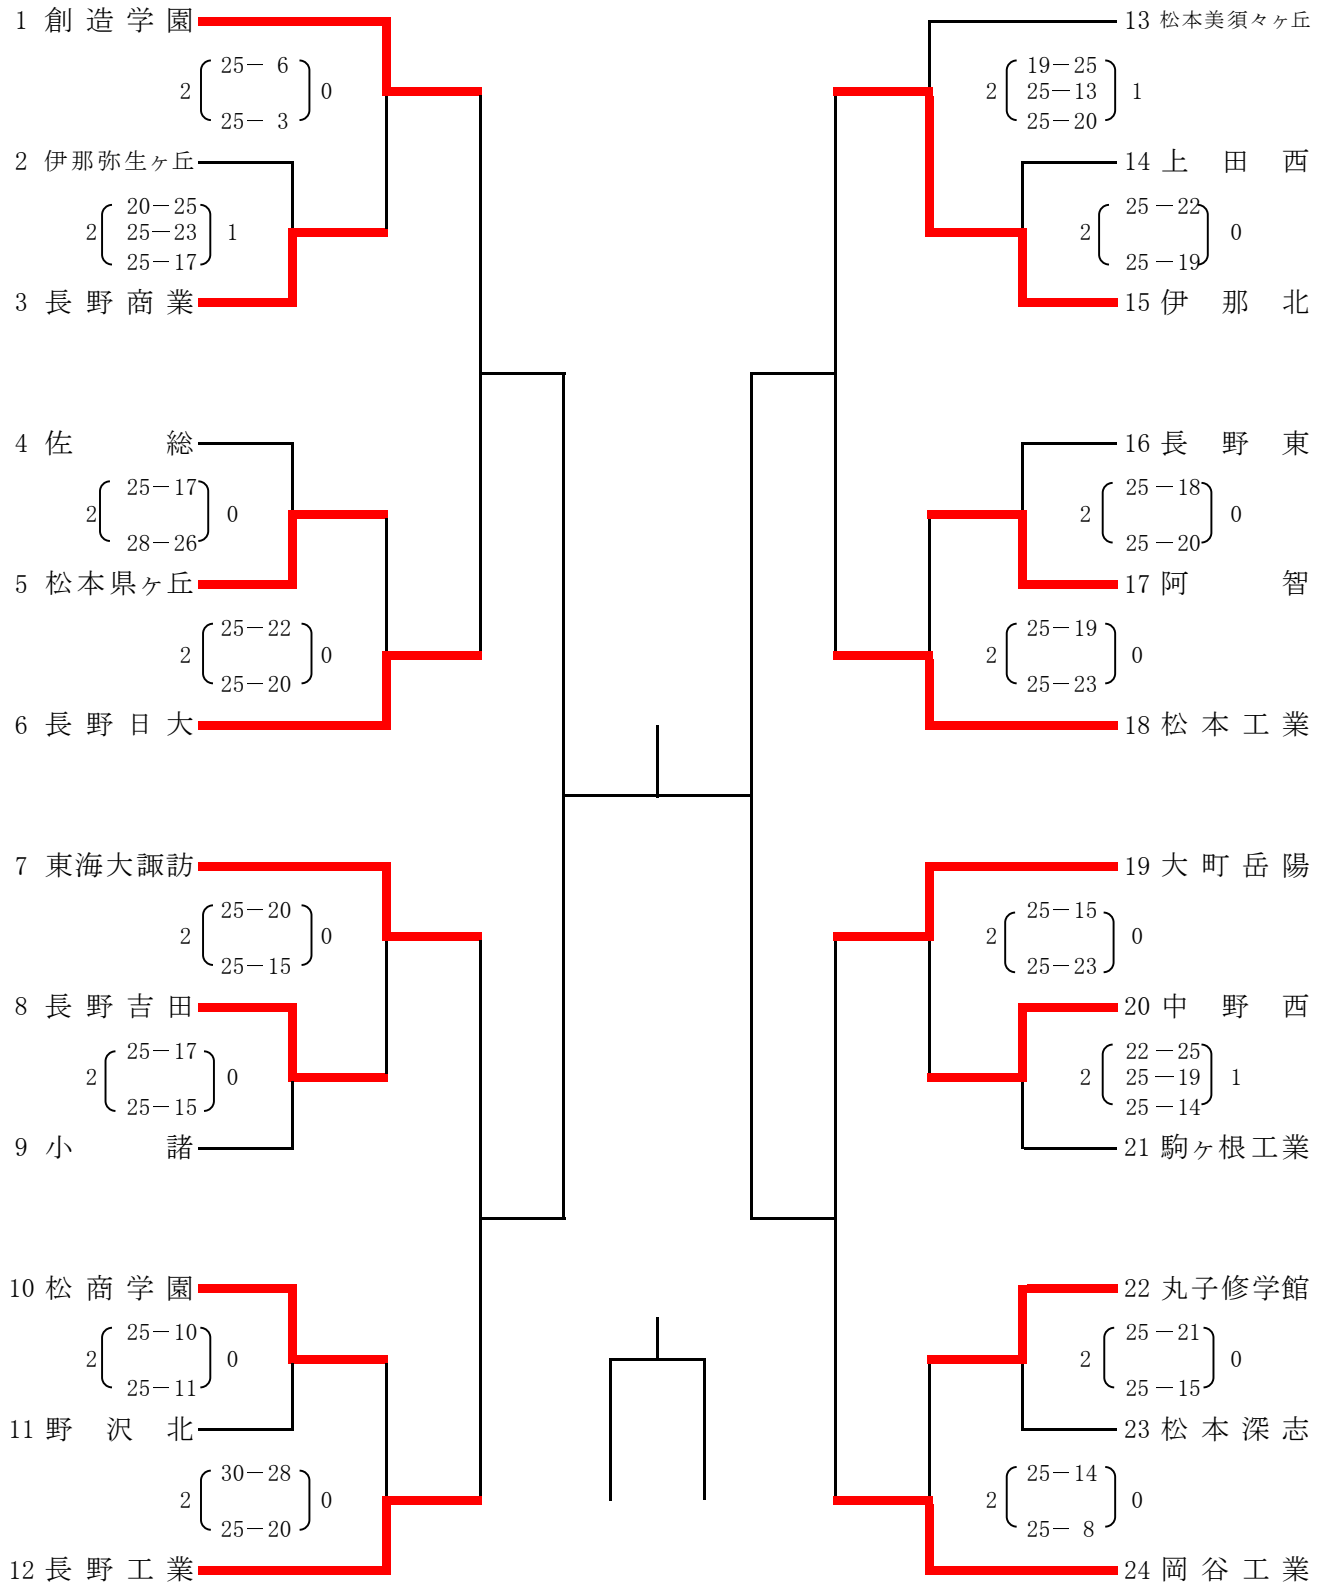

第69回全日本バレーボール高等学校選手権大会長野県第1ラウンド 男子

会 場 A・Cコート 岡谷市民総合体育館 E・Fコート 岡谷南高校体育館

期 日 平成28年10月23日(日)

第69回全日本バレーボール高等学校選手権大会長野県第1ラウンド 女子

会 場 B・Dコート 岡谷市民総合体育館 G・Hコート 岡谷東高校体育館

期 日 平成28年10月23日(日)