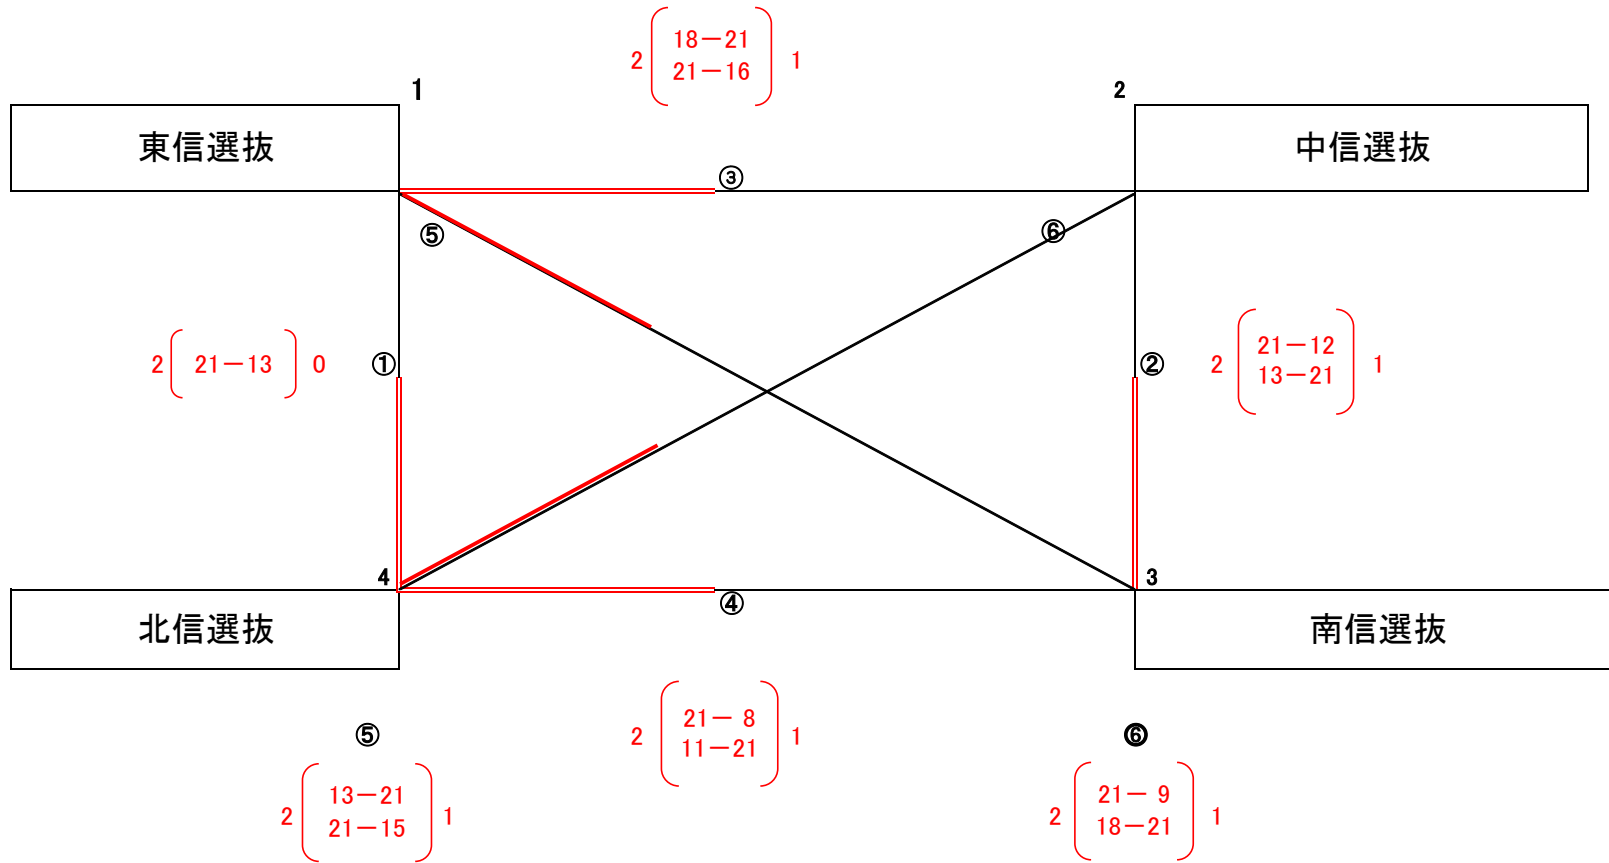

順位戦リーグ (1日目)

あすなろ地域交流大会 (女子)

予選リーグ (2日目)

あすなろ地域交流大会 2日目

予選リーグ1位による決勝トーナメント

※ 組み合わせは抽選による。

準優勝 下伊那選抜

第3位 ・松塩木曾選抜 ・アルプス選抜

あすなろ地域交流大会(男子) 2日目

※ 組み合わせは抽選による。

男子結果

優勝 北信選抜

準優勝 東信選抜

第3位 南信選抜