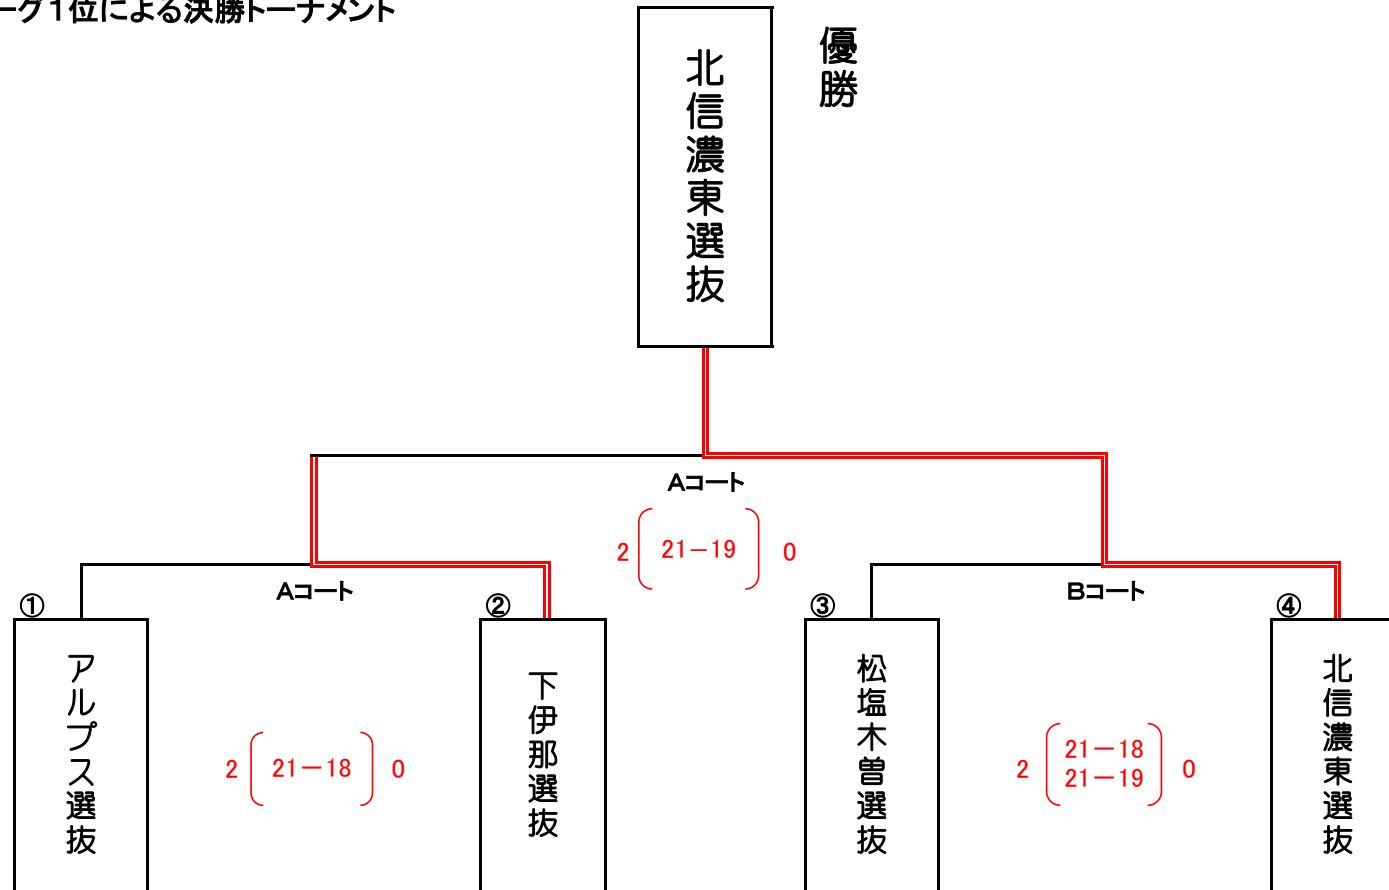

順位戦リーグ (1日目)

あすなろ地域交流大会 (女子)

予選リーグ (2日目)

あすなろ地域交流大会 2日目

予選リーグ1位による決勝トーナメント

※ 組み合わせは抽選による。

準優勝 下伊那選抜

第3位 ・松塩木曾選抜 ・アルプス選抜

あすなろ地域交流大会(男子) 2日目

※ 組み合わせは抽選による。

男子結果

優勝 北信選抜

準優勝 東信選抜

第3位 南信選抜