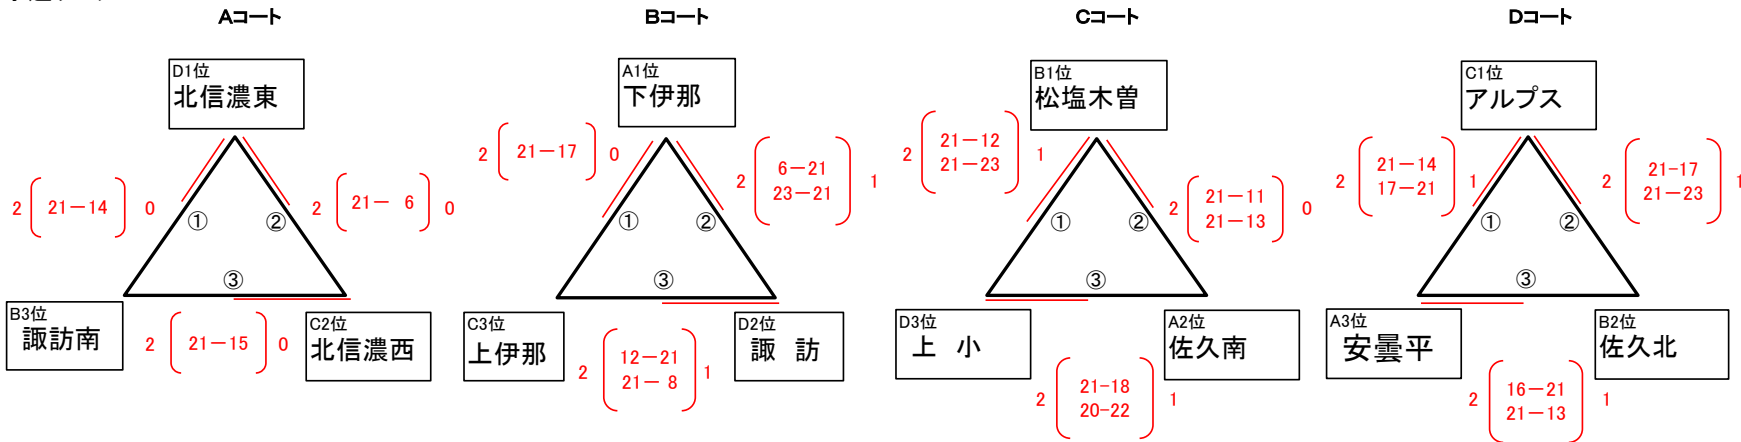

順位戦リーグ (1日目)

あすなろ地域交流大会 (女子)

予選リーグ (2日目)

あすなろ地域交流大会 2日目

予選リーグ1位による決勝トーナメント

※ 組み合わせは抽選による。

準優勝 下伊那選抜

第3位 ・松塩木曾選抜 ・アルプス選抜

あすなろ地域交流大会(男子) 2日目

※ 組み合わせは抽選による。

男子結果

優勝 北信選抜

準優勝 東信選抜

第3位 南信選抜