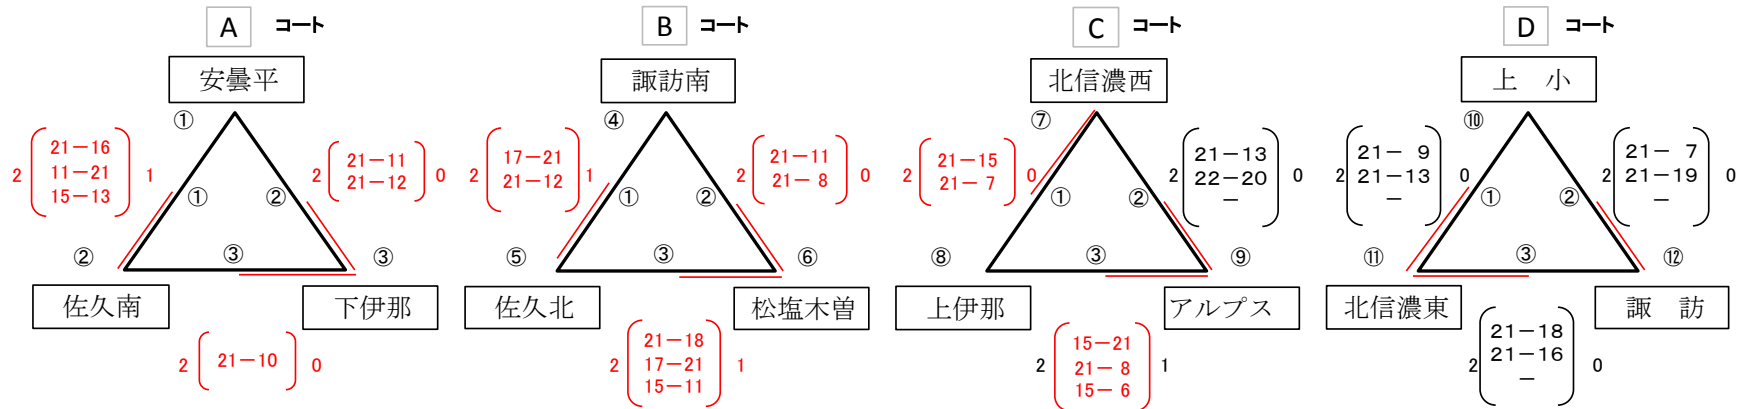

順位戦リーグ (1日目)

あすなろ地域交流大会 (女子)

予選リーグ (2日目)

あすなろ地域交流大会 2日目

予選リーグ1位による決勝トーナメント

※ 組み合わせは抽選による。

準優勝 下伊那選抜

第3位 ・松塩木曾選抜 ・アルプス選抜

あすなろ地域交流大会(男子) 2日目

※ 組み合わせは抽選による。

男子結果

優勝 北信選抜

準優勝 東信選抜

第3位 南信選抜