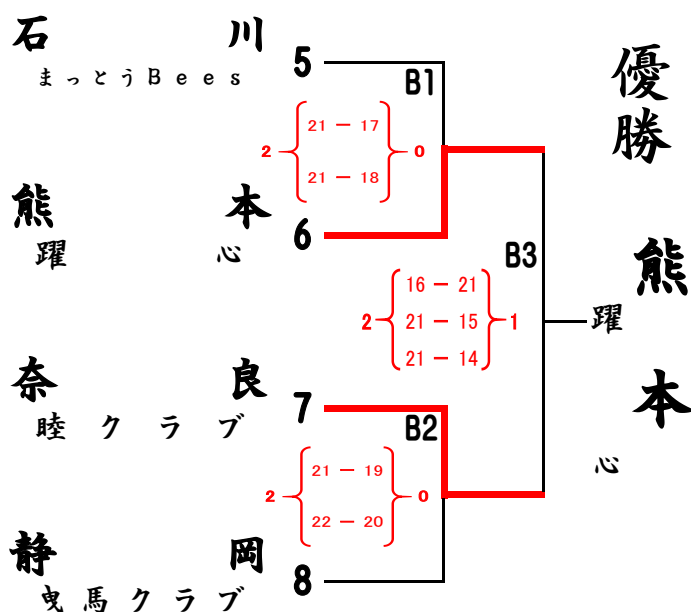

第6回 全国ママさんバレーボール冬季大会

トーナメント戦 試合結果 12月11日(日)

東総合(メイン) A・B・Cコート (サブ) Dコート

Aブロック

Cブロック

Bブロック

Dブロック