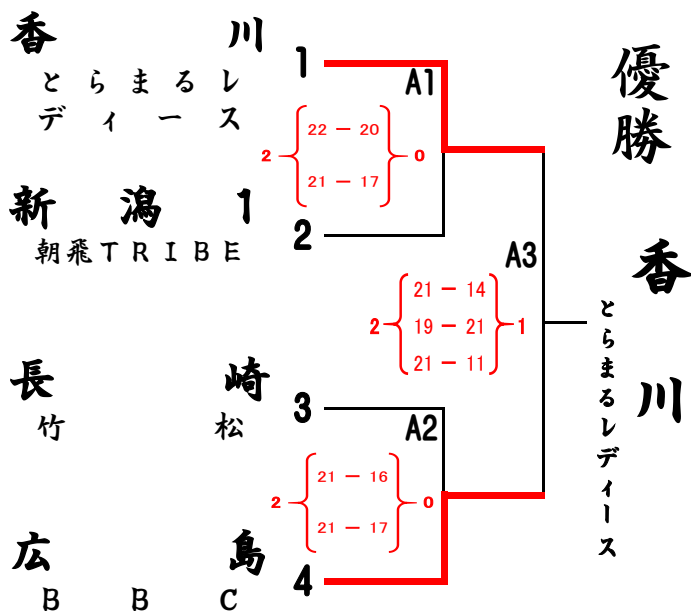

第6回 全国ママさんバレーボール冬季大会

トーナメント戦 試合結果 12月11日(日)

東総合(メイン) A・B・Cコート (サブ) Dコート

Aブロック