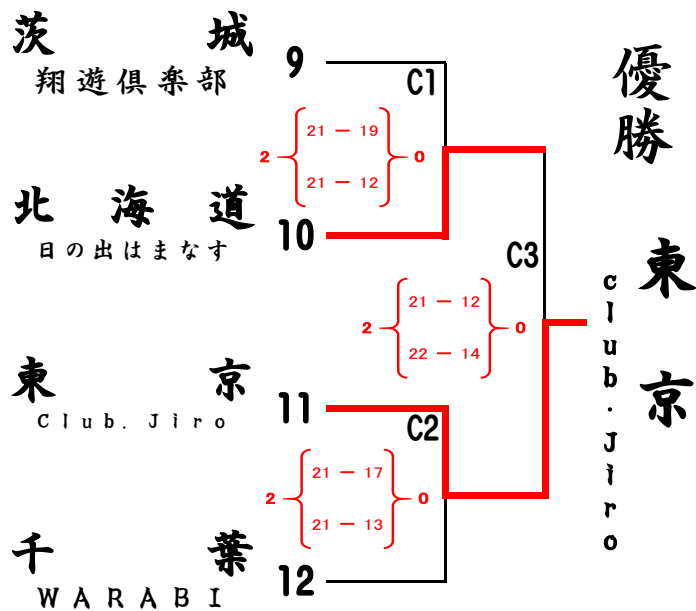

第6回 全国ママさんバレーボール冬季大会

トーナメント戦 試合結果 12月11日(日)

東総合(メイン) A・B・Cコート (サブ) Dコート

Aブロック

Cブロック

Bブロック

Dブロック