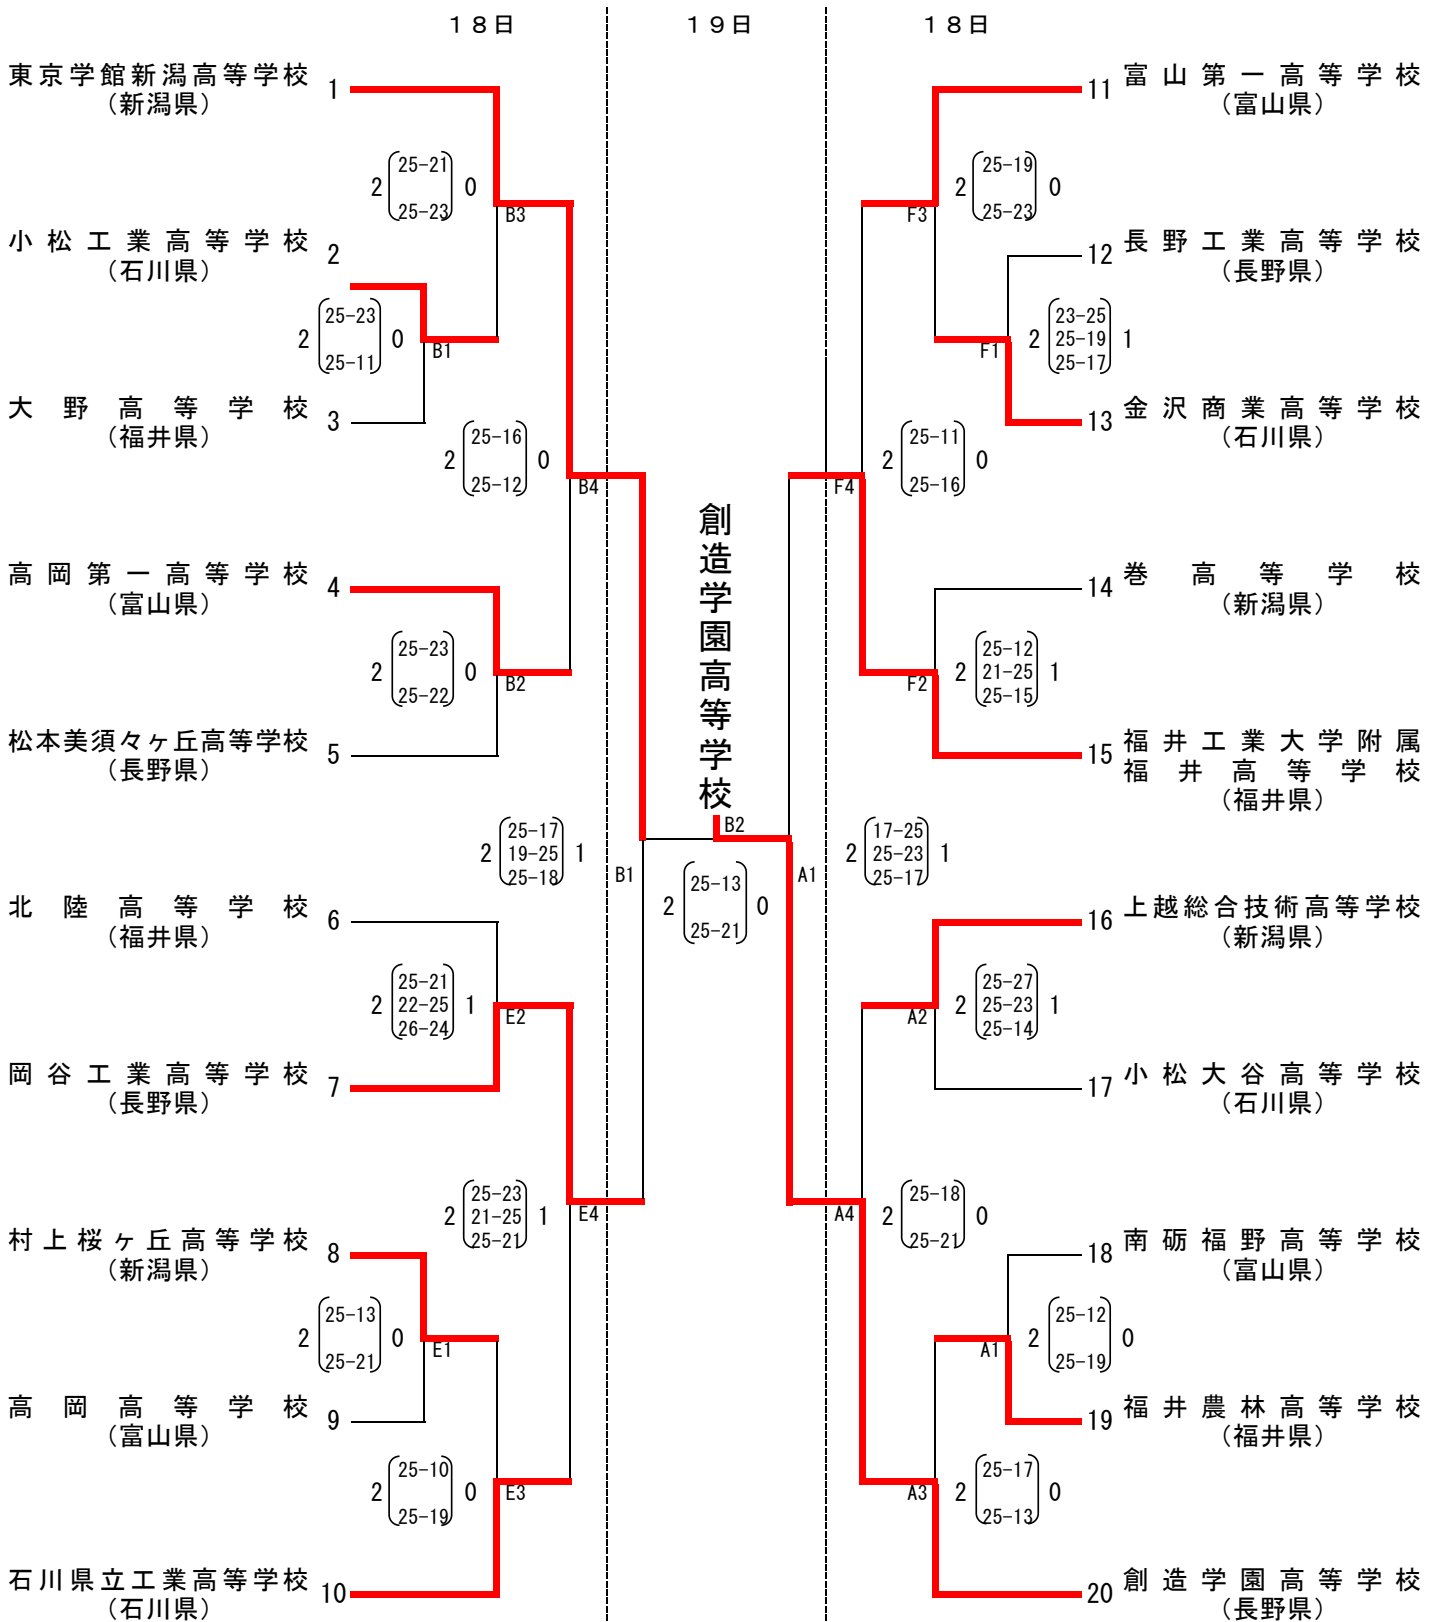

平成28年度 北信越高等学校体育大会 第52回北信越高等学校バレーボール選手権大会

【男子】

開催期日
男子会場

平成28年6月18日(土)～19日(日)
リージョンプラザ上越 (A・Bコート)
上越市総合体育館 (E・Fコート)

第1位	第2位	第3位	第3位
創造学園高等学校 (長野県)	東京学館新潟 高等学校 (新潟県)	岡谷工業高等学校 (長野県)	福井工業大学附属 福井高等学校 (福井県)

平成28年度 北信越高等学校体育大会 第52回北信越高等学校バレーボール選手権大会

【女子】

開催期日
女子会場

平成28年6月18日(土)～19日(日)
リージョンプラザ上越 (C・Dコート)
妙高市総合体育館 (G・Hコート)

第1位	第2位	第3位	第3位
福井工業大学附属 福井高等学校 (福井県)	東京都市大学 塩尻高等学校 (長野県)	富山第一高等学校 (富山県)	高岡商業高等学校 (富山県)