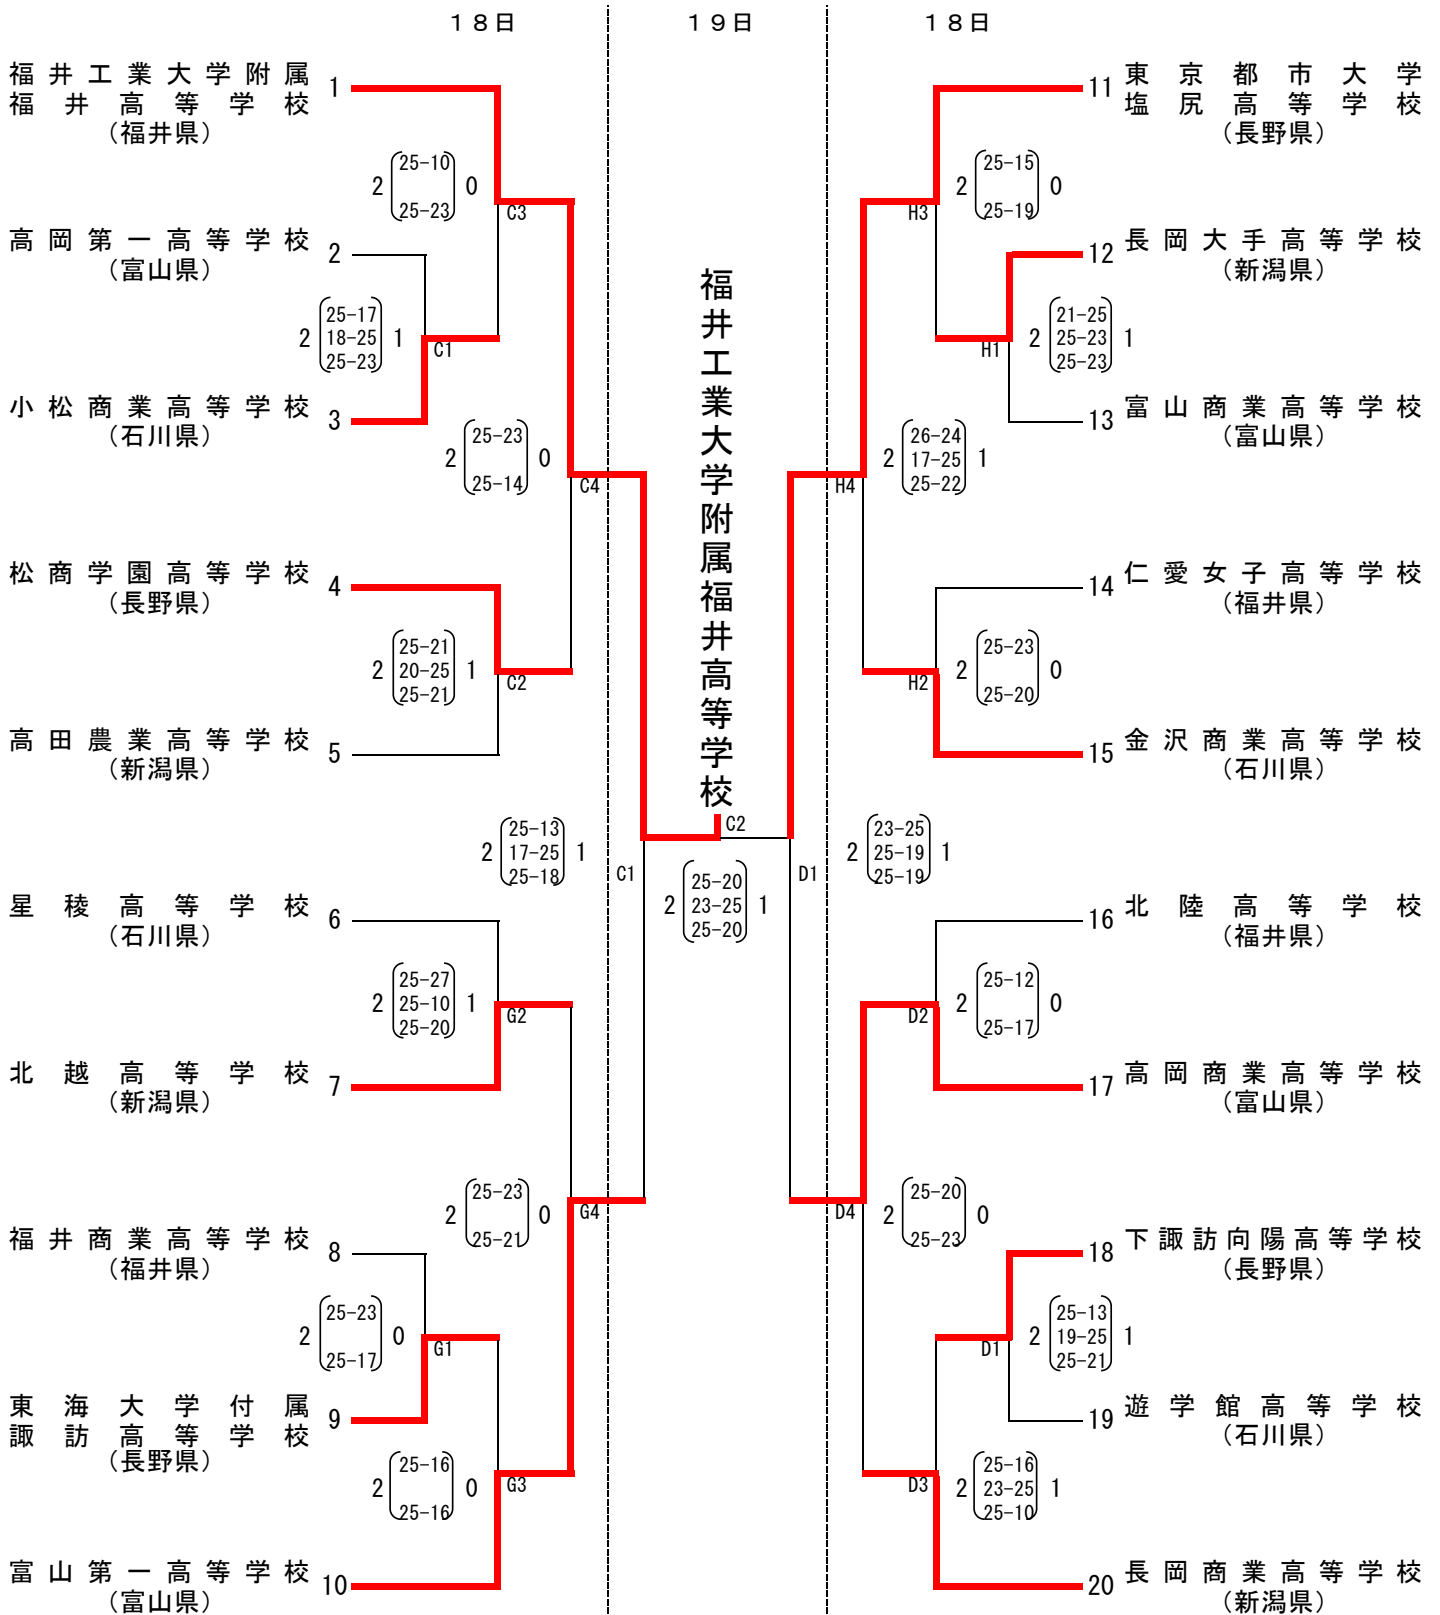

平成28年度 北信越高等学校体育大会 第52回北信越高等学校バレーボール選手権大会

【男子】

開催期日
男子会場

平成28年6月18日(土)～19日(日)
リージョンプラザ上越 (A・Bコート)
上越市総合体育館 (E・Fコート)

第1位	第2位	第3位	第3位
創造学園高等学校 (長野県)	東京学館新潟 高等学校 (新潟県)	岡谷工業高等学校 (長野県)	福井工業大学附属 福井高等学校 (福井県)

平成28年度 北信越高等学校体育大会 第52回北信越高等学校バレーボール選手権大会

【女子】

開催期日
女子会場

平成28年6月18日(土)～19日(日)
リージョンプラザ上越 (C・Dコート)
妙高市総合体育館 (G・Hコート)

第1位	第2位	第3位	第3位
福井工業大学附属 福井高等学校 (福井県)	東京都市大学 塩尻高等学校 (長野県)	富山第一高等学校 (富山県)	高岡商業高等学校 (富山県)