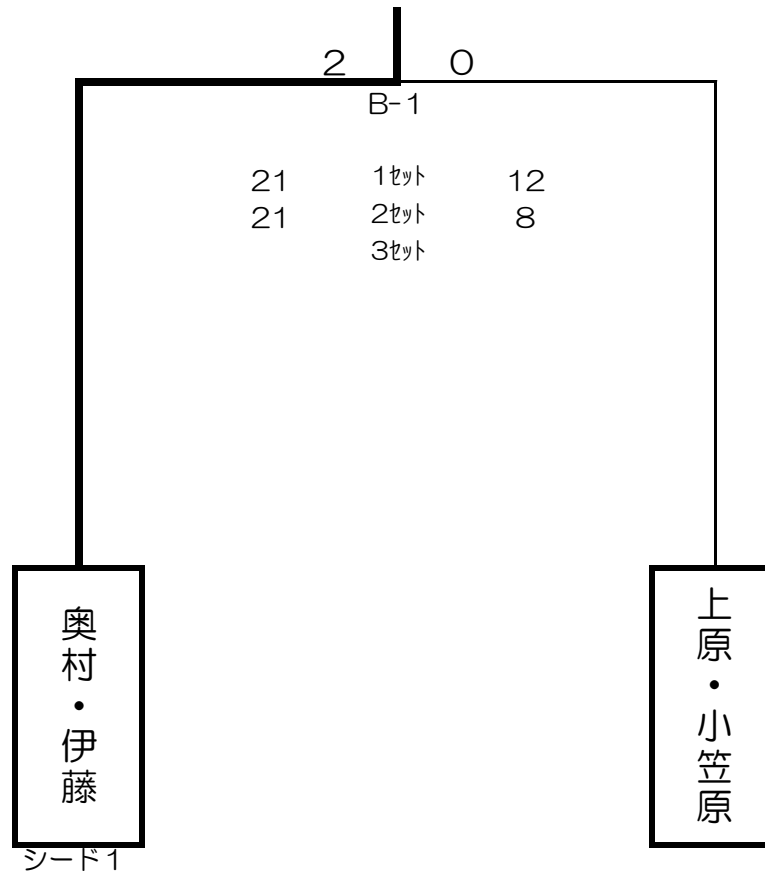

トーナメント表
女子トーナメント戦

Bコート

女子トーナメント
 21点3セットマッチ 2点差
 3セット目15点 2点差
 タイムアウト1セット1回
 1, 2セット7点スイッチ
 3セット目5点スイッチ

ラインズマン

成 績	
1位	奥村・伊藤
2位	上原・小笠原