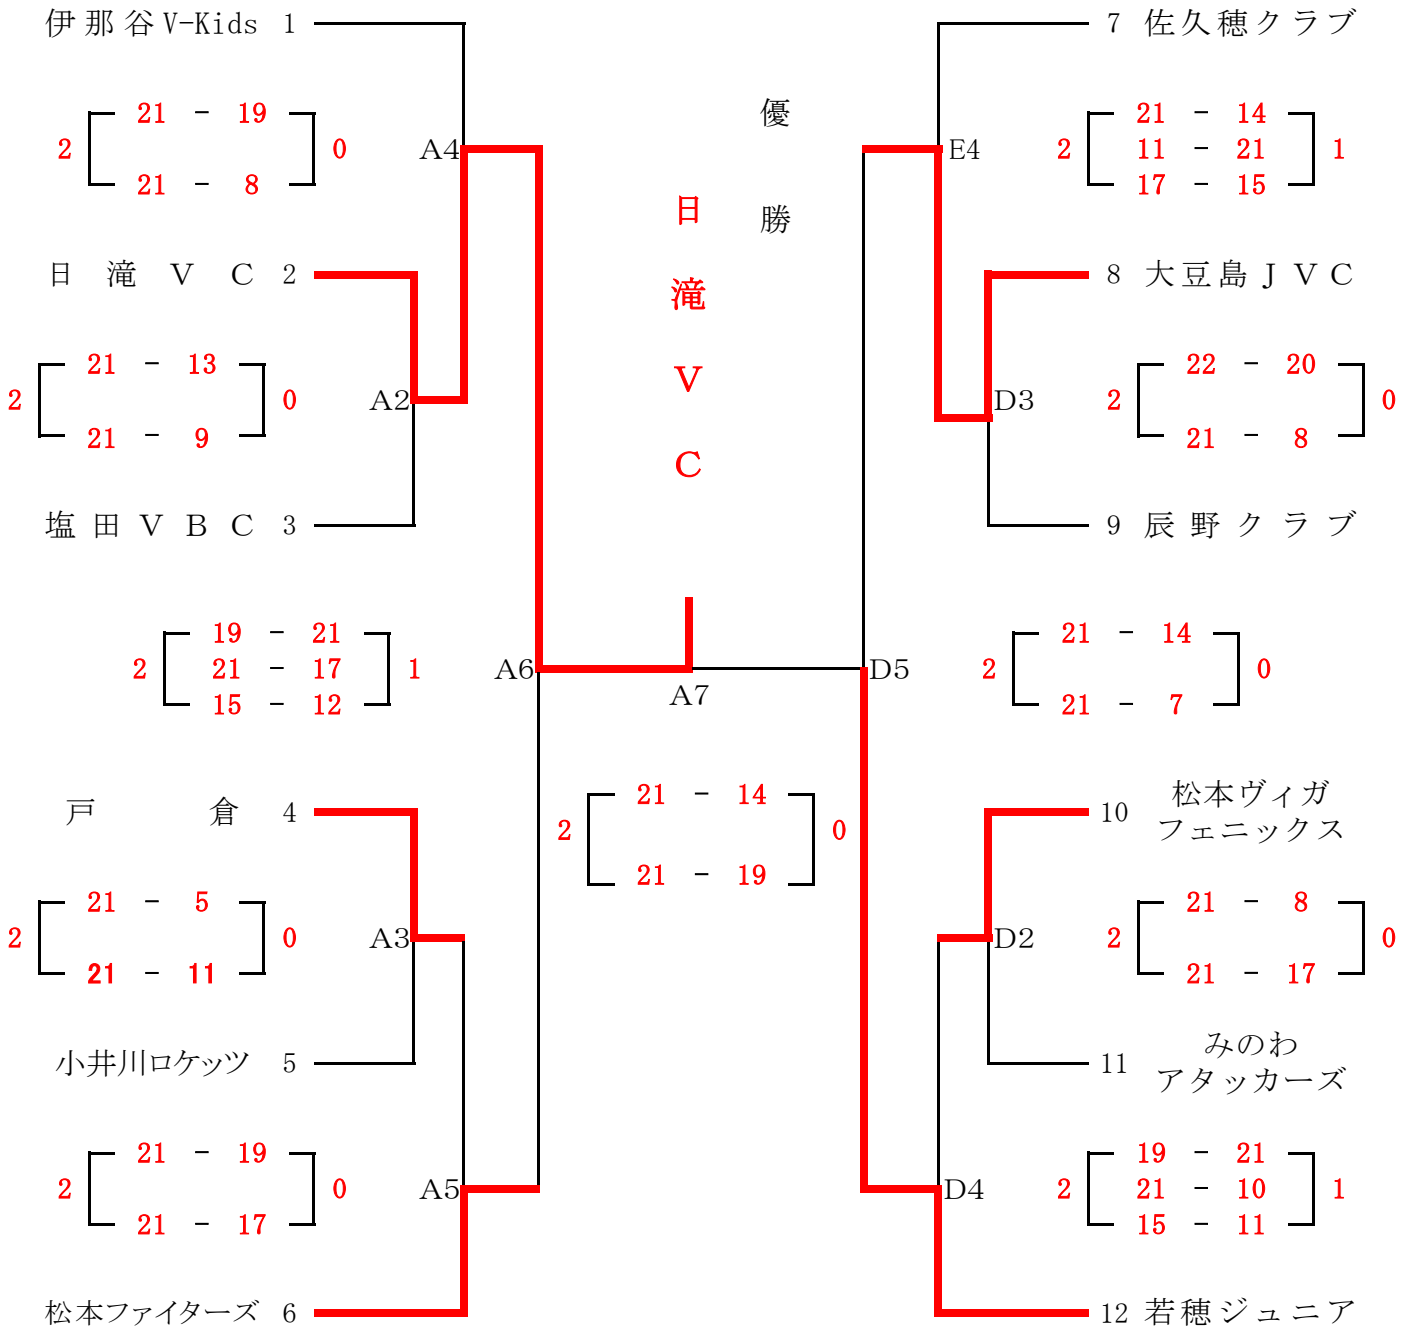

ファミリーマートカップ 第36回全日本バレーボール小学生大会

長野県大会 男子の部 組合せ

会場：Aコート 東御中央公園第1体育館

Dコート 東御中央公園第2体育館

ファミリーマートカップ 第36回全日本バレーボール小学生大会

長野県大会 女子の部 組合せ

会場:A・B・Cコート 東御中央公園第1体育館
D・Eコート 東御中央公園第2体育館