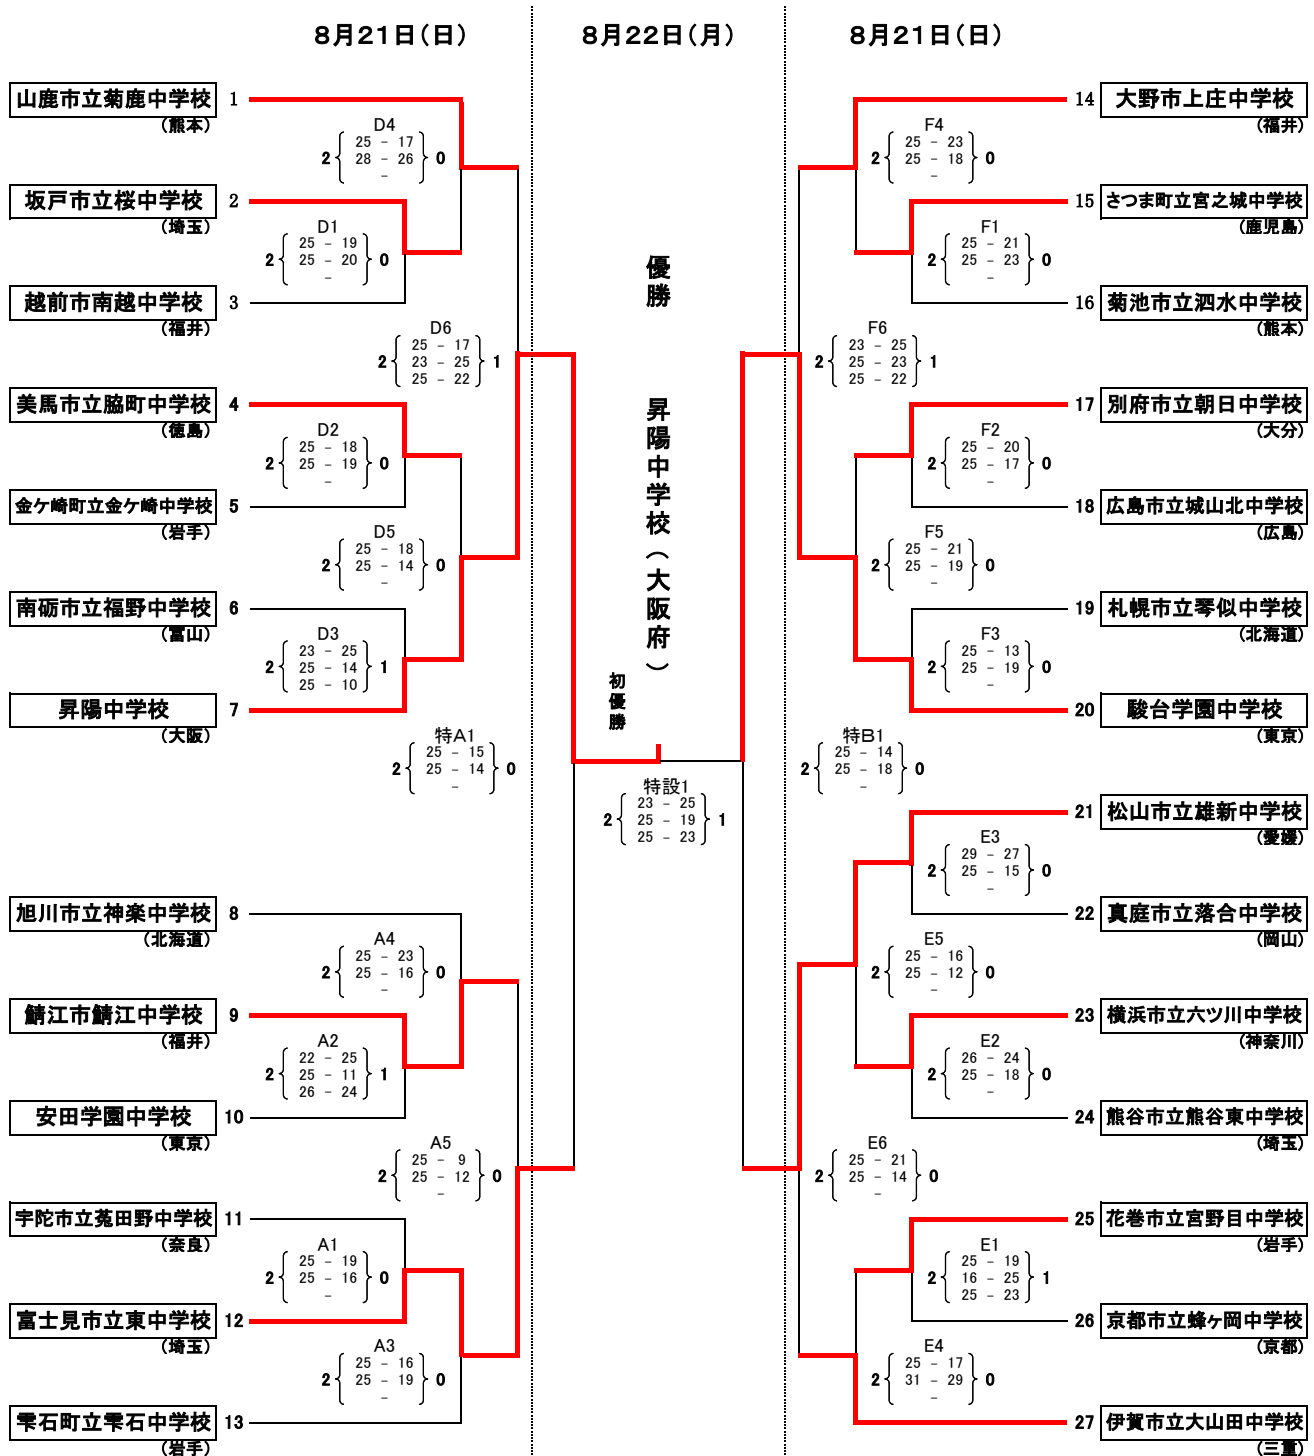

平成28年度全国中学校体育大会
第46回全日本中学校バレーボール選手権大会
男子予選グループ戦結果

8月20日(土)

1組	1	南砺市立福野中学校 (富山)	2 $\left\{ \begin{matrix} A1 \\ 23-25 \\ 25-13 \\ 25-15 \end{matrix} \right\}$ 1	2 $\left\{ \begin{matrix} A5 \\ 25-18 \\ 20-25 \\ 25-18 \end{matrix} \right\}$ 1	6組	21	栗石町立栗石中学校 (岩手)	2 $\left\{ \begin{matrix} E1 \\ 25-16 \\ 25-15 \end{matrix} \right\}$ 0	2 $\left\{ \begin{matrix} E5 \\ 25-20 \\ 25-23 \end{matrix} \right\}$ 0
	2	つがる市立稲垣中学校 (青森)				22	宇陀市立菟田野中学校 (奈良)		
	3	真庭市立落合中学校 (岡山)	23			熊谷市立熊谷東中学校 (埼玉)			
	4	昇陽中学校 (大阪)	24			名張市立赤目中学校 (三重)			
2組	5	松山市立雄新中学校 (愛媛)	2 $\left\{ \begin{matrix} A3 \\ 25-13 \\ 25-11 \end{matrix} \right\}$ 0	2 $\left\{ \begin{matrix} A6 \\ 21-25 \\ 25-16 \\ 25-18 \end{matrix} \right\}$ 1	7組	25	太子町立太子西中学校 (兵庫)	2 $\left\{ \begin{matrix} E3 \\ 25-16 \\ 25-18 \end{matrix} \right\}$ 0	2 $\left\{ \begin{matrix} E6 \\ 30-28 \\ 25-7 \end{matrix} \right\}$ 0
	6	大田区立南六郷中学校 (東京)				26	富士見市立東中学校 (埼玉)		
	7	菊池市立泗水中学校 (熊本)	27			伊賀市立大山田中学校 (三重)			
	8	越前市南越中学校 (福井)	28			さつま町立宮之城中学校 (鹿児島)			
3組	9	横浜市立六ツ川中学校 (神奈川)	2 $\left\{ \begin{matrix} B1 \\ 25-15 \\ 21-25 \\ 25-17 \end{matrix} \right\}$ 1	2 $\left\{ \begin{matrix} B3 \\ 25-21 \\ 25-19 \end{matrix} \right\}$ 0	8組	29	広島市立城山北中学校 (広島)	2 $\left\{ \begin{matrix} F1 \\ 23-25 \\ 25-12 \\ 25-19 \end{matrix} \right\}$ 1	2 $\left\{ \begin{matrix} F5 \\ 25-21 \\ 25-20 \end{matrix} \right\}$ 0
	10	広島市立井口中学校 (広島)				30	松阪市立西中学校 (三重)		
	11	金ヶ崎町立金ヶ崎中学校 (岩手)	31			大野市上庄中学校 (福井)			
	12	札幌市立琴似中学校 (北海道)	32			坂戸市立桜中学校 (埼玉)			
4組	13	旭川市立神楽中学校 (北海道)	2 $\left\{ \begin{matrix} D1 \\ 25-23 \\ 35-33 \end{matrix} \right\}$ 0	2 $\left\{ \begin{matrix} D5 \\ 25-20 \\ 25-21 \end{matrix} \right\}$ 0	9組	33	美馬市立脇町中学校 (徳島)	2 $\left\{ \begin{matrix} F3 \\ 25-20 \\ 25-21 \end{matrix} \right\}$ 0	2 $\left\{ \begin{matrix} F6 \\ 25-22 \\ 15-25 \\ 25-16 \end{matrix} \right\}$ 1
	14	別府市立朝日中学校 (大分)				34	京都市立蜂ヶ岡中学校 (京都)		
	15	安田学園中学校 (東京)	35			山鹿市立菊鹿中学校 (熊本)			
	16	京都市立凌風中学校 (京都)	36			南足柄市立岡本中学校 (神奈川)			
5組	17	鯖江市鯖江中学校 (福井)	2 $\left\{ \begin{matrix} D3 \\ 25-17 \\ 25-19 \end{matrix} \right\}$ 0	2 $\left\{ \begin{matrix} D6 \\ 25-17 \\ 22-25 \\ 26-24 \end{matrix} \right\}$ 1	黒部市総合体育センター A・Bコート	魚津テクノスポーツドーム (ありそドーム) D・E・Fコート			
	18	駿台学園中学校 (東京)							
	19	花巻市立宮野目中学校 (岩手)							
	20	宮崎市立佐土原中学校 (宮崎)							

平成28年度全国中学校体育大会
第46回全日本中学校バレーボール選手権大会
男子決勝トーナメント結果

(会場) 黒部市総合体育センター
魚津テクノスポーツドーム
(ありそドーム)

A・特A・特B・特設 コート
D・E・F コート