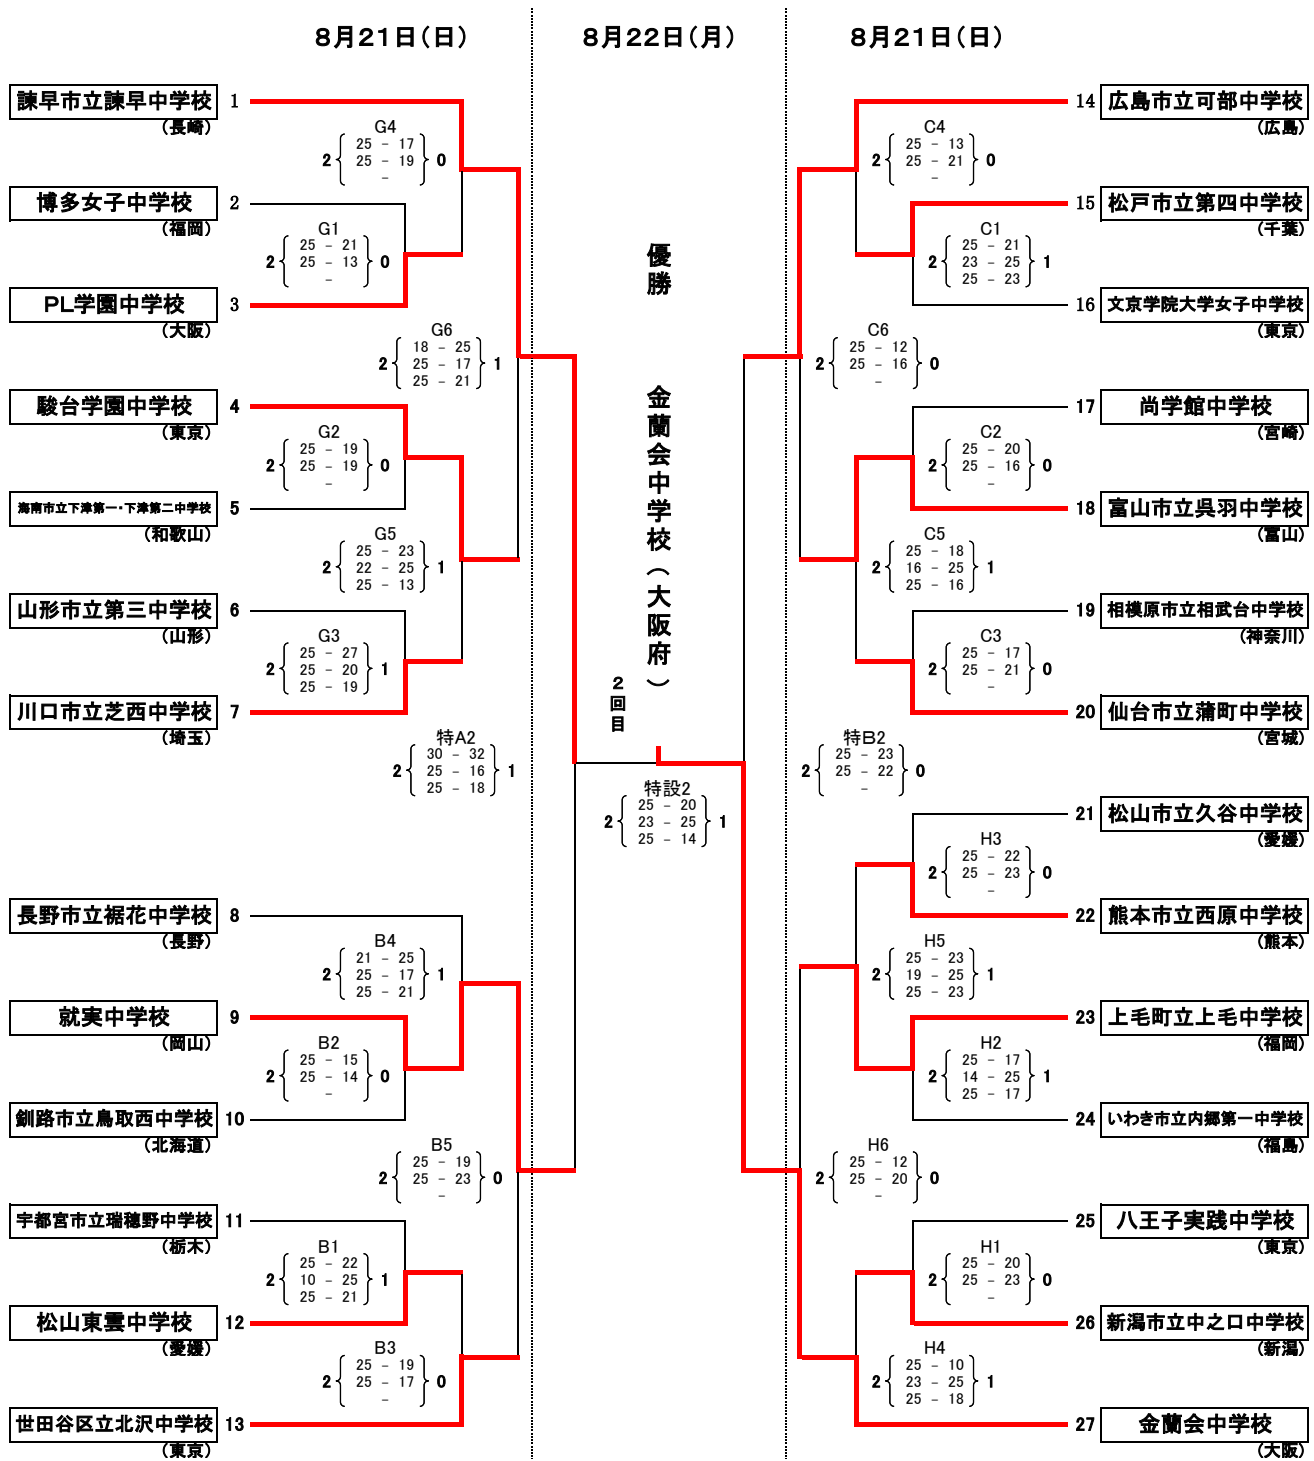

平成28年度全国中学校体育大会
第46回全日本中学校バレーボール選手権大会
女子予選グループ戦結果

8月20日(土)

1組	1	尚学館中学校 (宮崎)	2 $\left\{ \begin{array}{l} B4 \\ 25-17 \\ 25-22 \end{array} \right\} 0$	2 $\left\{ \begin{array}{l} B6 \\ 25-14 \\ 25-12 \end{array} \right\} 0$
	2	世田谷区立北沢中学校 (東京)		
	3	松山東雲中学校 (愛媛)	2 $\left\{ \begin{array}{l} B5 \\ 25-17 \\ 25-27 \\ 25-14 \end{array} \right\} 1$	
	4	福島市立渡利中学校 (福島)		
2組	5	PL学園中学校 (大阪)	2 $\left\{ \begin{array}{l} C1 \\ 26-24 \\ 25-22 \end{array} \right\} 0$	2 $\left\{ \begin{array}{l} C5 \\ 19-25 \\ 25-10 \\ 25-18 \end{array} \right\} 1$
	6	駿台学園中学校 (東京)		
	7	大垣市立東中学校 (岐阜)	2 $\left\{ \begin{array}{l} C2 \\ 25-16 \\ 25-20 \end{array} \right\} 0$	
	8	仙台市立蒲町中学校 (宮城)		
3組	9	札幌大谷中学校 (北海道)	2 $\left\{ \begin{array}{l} C3 \\ 25-20 \\ 25-23 \end{array} \right\} 0$	2 $\left\{ \begin{array}{l} C6 \\ 25-20 \\ 25-16 \end{array} \right\} 0$
	10	宇都宮市立瑞穂野中学校 (栃木)		
	11	熊本市立西原中学校 (熊本)	2 $\left\{ \begin{array}{l} C4 \\ 25-17 \\ 25-20 \end{array} \right\} 0$	
	12	新潟市立中之口中学校 (新潟)		
4組	13	静岡県西遠女子学園中学校 (静岡)	2 $\left\{ \begin{array}{l} G1 \\ 25-19 \\ 25-19 \end{array} \right\} 0$	2 $\left\{ \begin{array}{l} G5 \\ 25-20 \\ 26-28 \\ 25-20 \end{array} \right\} 1$
	14	博多女子中学校 (福岡)		
	15	海南市立下津第一・下津第二中学校 (和歌山)	2 $\left\{ \begin{array}{l} G2 \\ 25-16 \\ 25-21 \end{array} \right\} 0$	
	16	就実中学校 (岡山)		
5組	17	湖西市立新居中学校 (静岡)	2 $\left\{ \begin{array}{l} G3 \\ 25-23 \\ 25-23 \end{array} \right\} 0$	2 $\left\{ \begin{array}{l} G6 \\ 25-23 \\ 25-21 \end{array} \right\} 0$
	18	いわき市立内郷第一中学校 (福島)		
	19	諫早市立諫早中学校 (長崎)	2 $\left\{ \begin{array}{l} G4 \\ 25-10 \\ 25-18 \end{array} \right\} 0$	
	20	相模原市立相武台中学校 (神奈川)		
6組	21	富山市立北部中学校 (富山)	2 $\left\{ \begin{array}{l} H1 \\ 25-16 \\ 25-13 \end{array} \right\} 0$	2 $\left\{ \begin{array}{l} H5 \\ 25-21 \\ 25-17 \end{array} \right\} 0$
	22	金蘭会中学校 (大阪)		
	23	川口市立芝西中学校 (埼玉)	2 $\left\{ \begin{array}{l} H2 \\ 25-20 \\ 25-23 \end{array} \right\} 0$	
	24	上毛町立上毛中学校 (福岡)		
7組	25	岡山理科大学附属中学校 (岡山)	2 $\left\{ \begin{array}{l} H3 \\ 25-21 \\ 25-22 \end{array} \right\} 0$	2 $\left\{ \begin{array}{l} H6 \\ 25-20 \\ 25-15 \end{array} \right\} 0$
	26	松山市立久谷中学校 (愛媛)		
	27	富山市立呉羽中学校 (富山)	2 $\left\{ \begin{array}{l} H4 \\ 24-26 \\ 26-24 \\ 27-25 \end{array} \right\} 1$	
	28	文京学院大学女子中学校 (東京)		
8組	29	松戸市立第四中学校 (千葉)	2 $\left\{ \begin{array}{l} I1 \\ 25-16 \\ 25-20 \end{array} \right\} 0$	2 $\left\{ \begin{array}{l} I5 \\ 25-21 \\ 22-25 \\ 25-17 \end{array} \right\} 1$
	30	山形市立第三中学校 (山形)		
	31	近江兄弟社中学校 (滋賀)	2 $\left\{ \begin{array}{l} I2 \\ 25-20 \\ 25-16 \end{array} \right\} 0$	
	32	長野市立裾花中学校 (長野)		
9組	33	釧路市立鳥取西中学校 (北海道)	2 $\left\{ \begin{array}{l} I3 \\ 25-15 \\ 25-10 \end{array} \right\} 0$	2 $\left\{ \begin{array}{l} I6 \\ 25-23 \\ 25-21 \end{array} \right\} 0$
	34	八王子実践中学校 (東京)		
	35	姫路市立網干中学校 (兵庫)	2 $\left\{ \begin{array}{l} I4 \\ 25-13 \\ 25-10 \end{array} \right\} 0$	
	36	広島市立可部中学校 (広島)		

黒部市総合体育センター

B・Cコート

入善町総合体育館

G・H・Iコート

平成28年度全国中学校体育大会
第46回全日本中学校バレーボール選手権大会
女子決勝トーナメント結果

(会場) 黒部市総合体育センター
入善町総合体育館

B・C・特A・特B・特設 コート
G・H コート