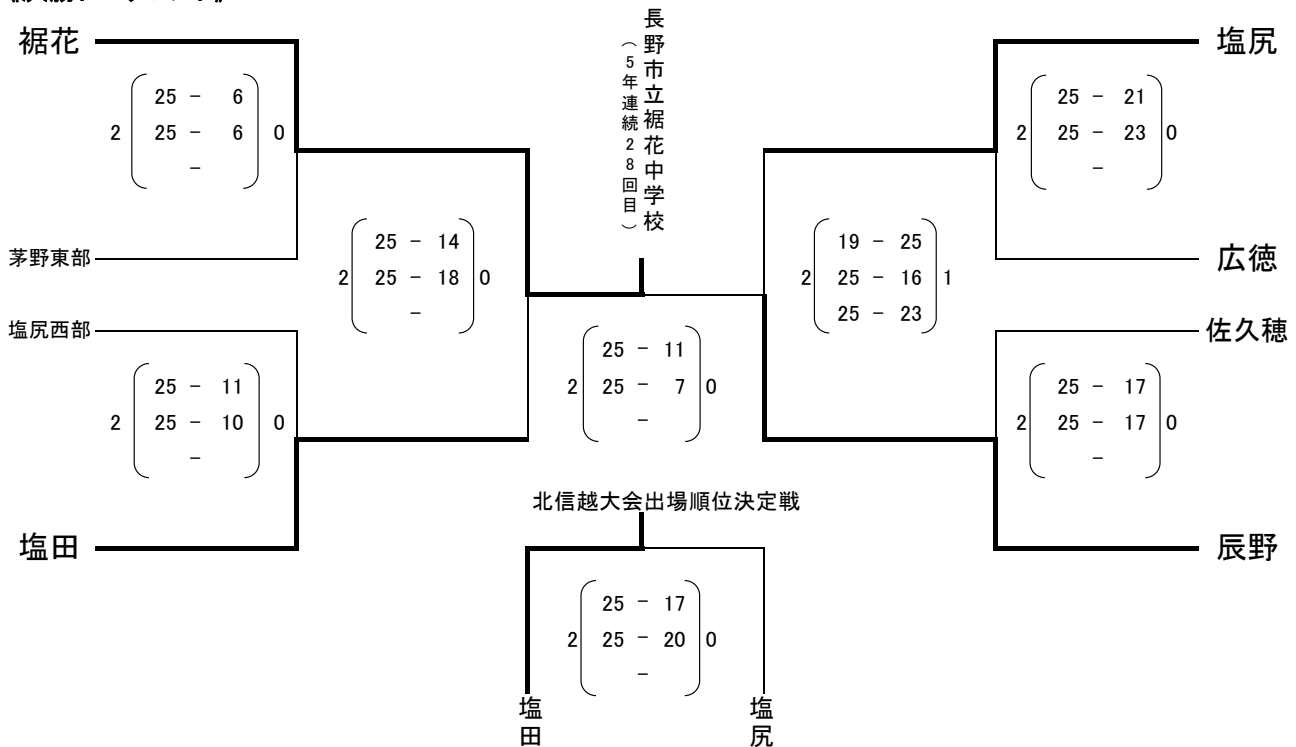

エプソン杯第32回長野県中学校バレーボール選抜優勝大会結果(女子)

平成29年1月28日(土)29日(日) 東御市立東部中学校体育館・上田市立第一中学校体育館
《決勝トーナメント》

※男女とも上位4校が3月18日19日石川県加賀市・小松市で開催される、官公学生服カップ 第15回北信越中学新人バレーボール優勝大会への出場権を得ました。