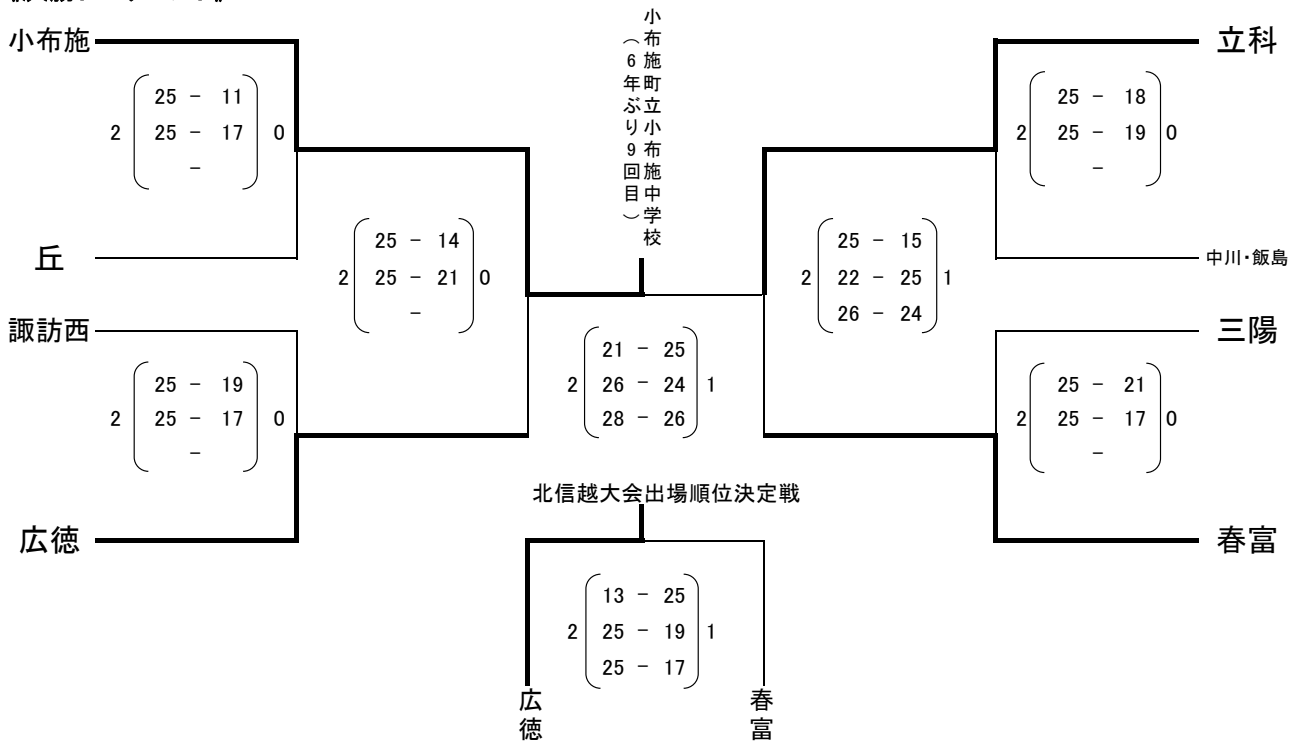

エプソン杯第32回長野県中学校バレーボール選抜優勝大会結果(男子)

平成29年1月28日(土)29日(日) 小諸市立小諸東中学校体育館・小諸市総合体育館
《決勝トーナメント》