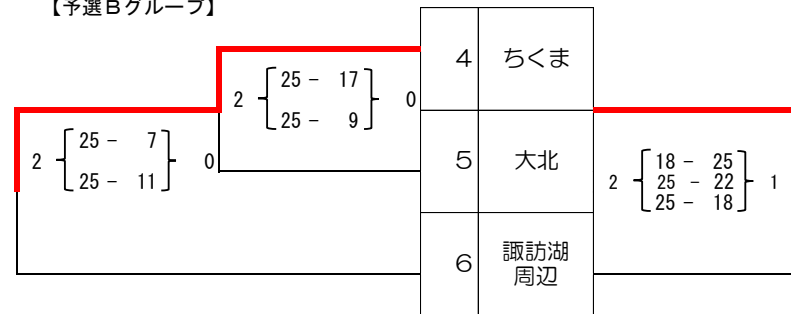

平成28年度 13地区対抗選手権大会 U12の部 男子 組合せ

C・Dコート・・・辰野西小学校体育館

【予選Aグループ】

【予選Bグループ】

決勝トーナメント

平成28年度 13地区対抗選手権大会 U12の部 女子 組合せ

A・Bコート・・・辰野町民体育館（荒神山）

【予選Aグループ】