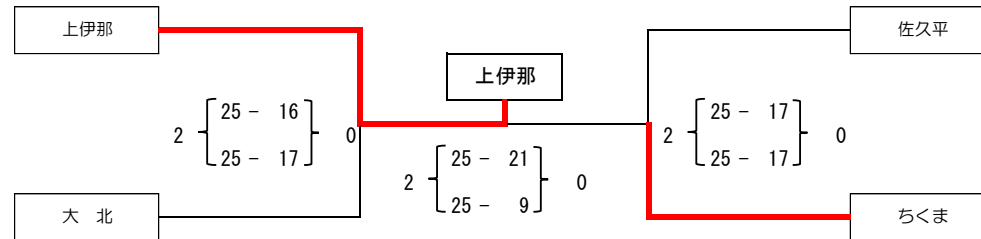

平成28年度 13地区対抗選手権大会 U12の部 男子 組合せ

C・Dコート・・・辰野西小学校体育館

【予選Aグループ】

【予選Bグループ】

決勝トーナメント

平成28年度 13地区対抗選手権大会 U12の部 女子 組合せ

A・Bコート・・・辰野町民体育館（荒神山）

【予選Aグループ】

【予選Bグループ】

決勝トーナメント