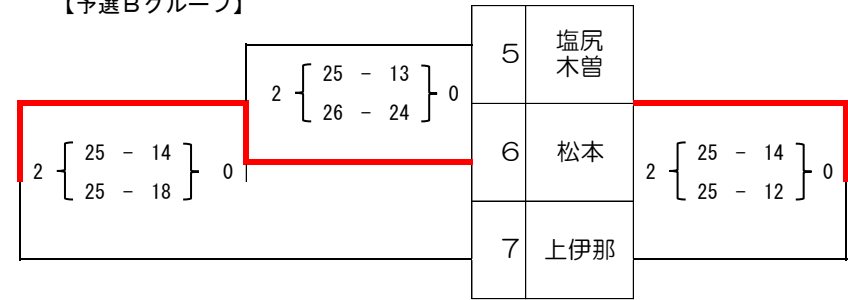

平成28年度 13地区対抗選手権大会 U12の部 女子 組合せ

A・Bコート・・・辰野町民体育館（荒神山）

【予選Aグループ】

【予選Bグループ】

決勝トーナメント