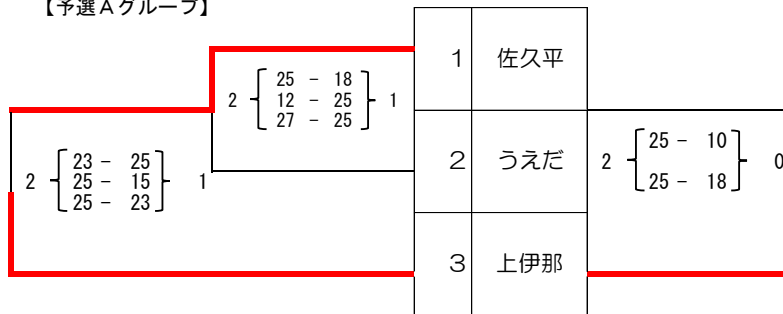

平成28年度 13地区対抗選手権大会 U12の部 男子 組合せ

C・Dコート・・・辰野西小学校体育館

【予選Aグループ】

【予選Bグループ】

決勝トーナメント

平成28年度 13地区対抗選手権大会 U12の部 女子 組合せ

A・Bコート・・・辰野町民体育館（荒神山）

【予選Aグループ】