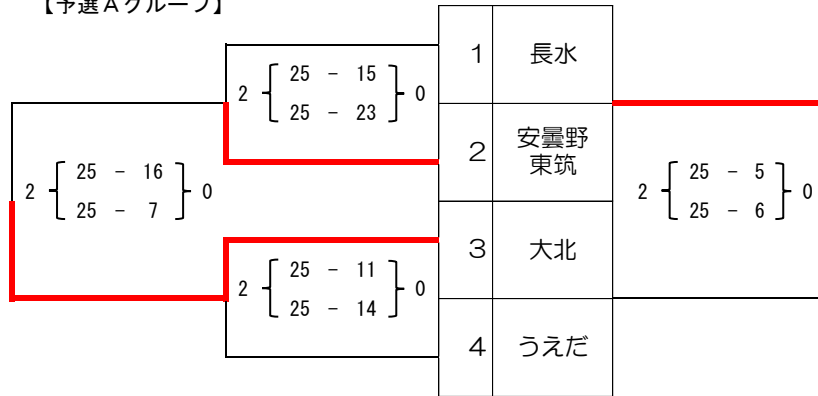

平成28年度 13地区対抗選手権大会 U12の部 男子 組合せ

C・Dコート・・・辰野西小学校体育館

【予選Aグループ】

【予選Bグループ】

決勝トーナメント

平成28年度 13地区対抗選手権大会 U12の部 女子 組合せ

A・Bコート・・・辰野町民体育館（荒神山）

【予選Aグループ】