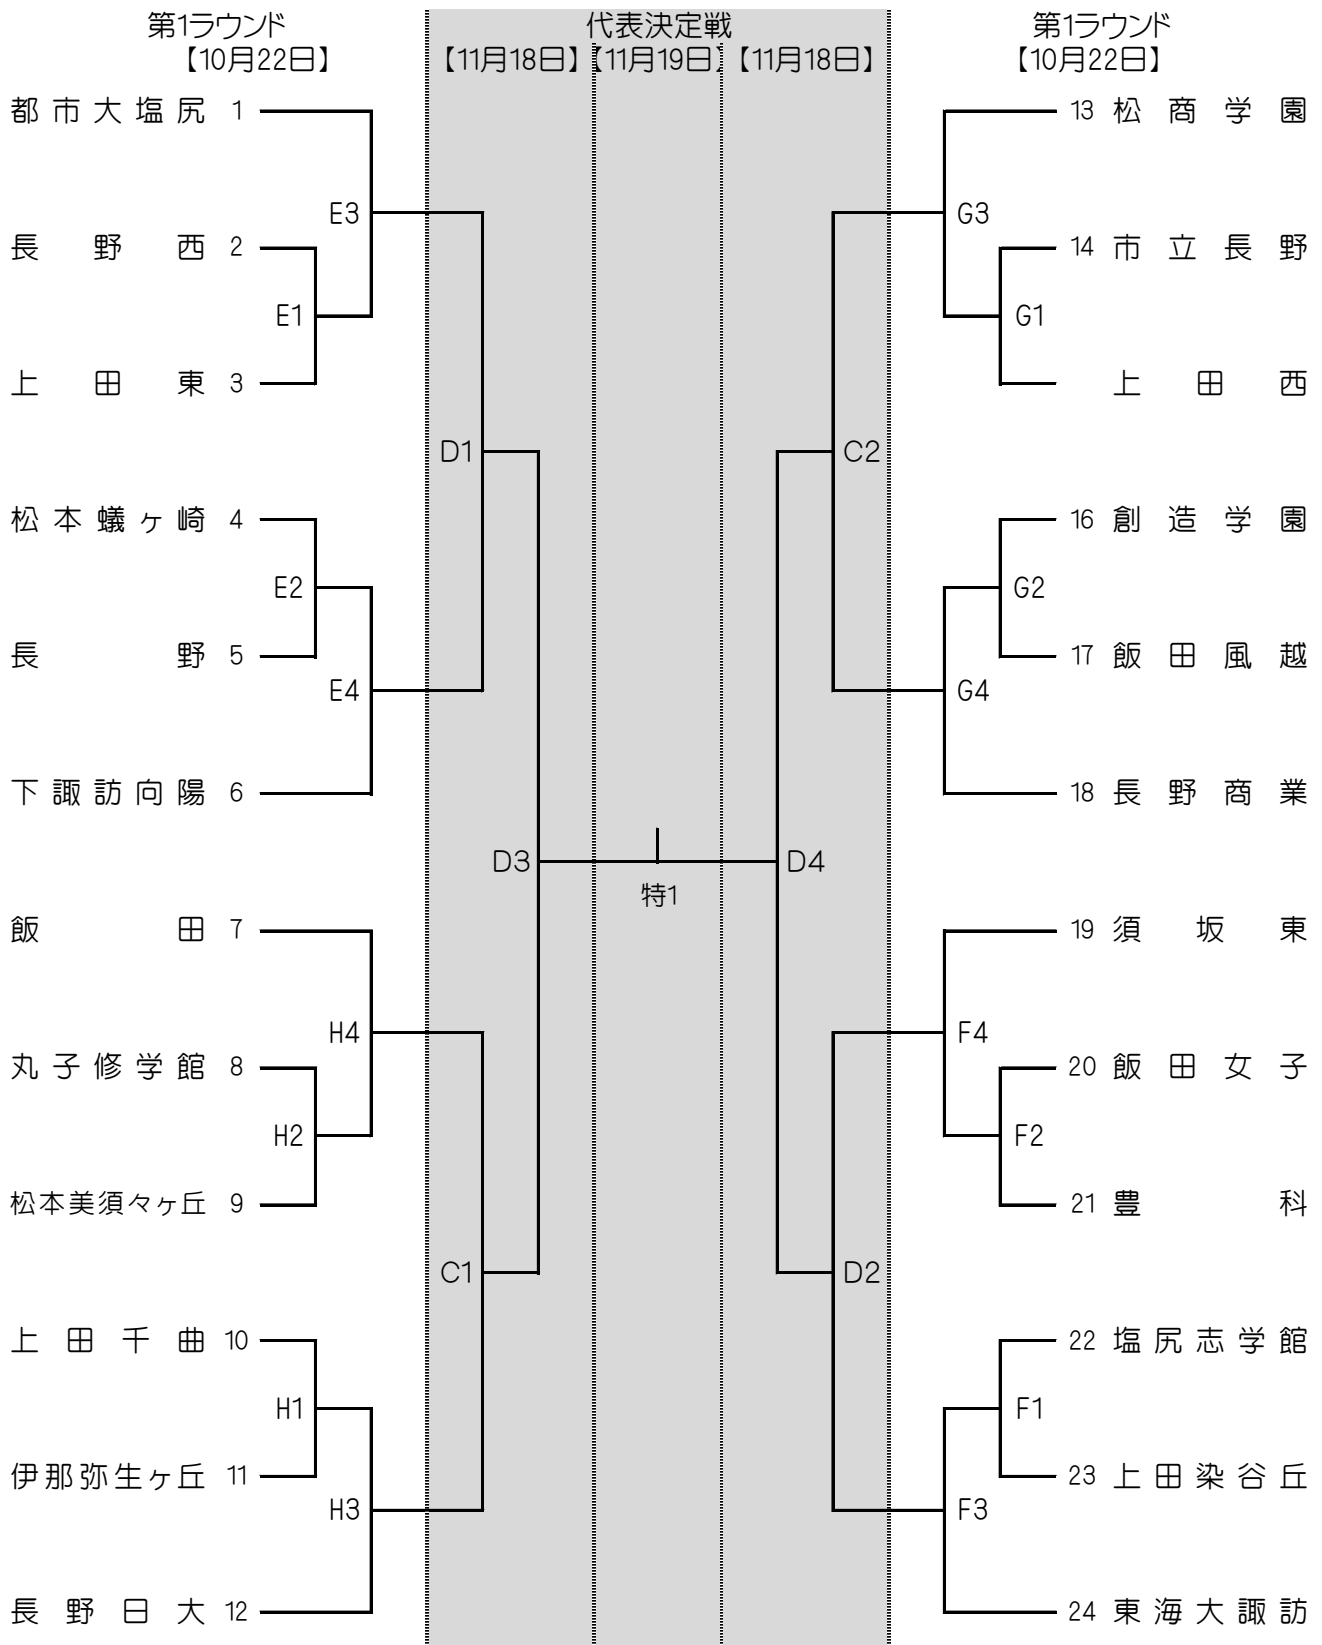

第70回 全日本バレーボール高等学校選手権大会 長野県大会、男子組合表

第1ラウンド 【10月22日】 A・Bコート／松商学園高等学校体育館
 C・Dコート／松本工業高等学校体育館
 代表決定戦 【11月18日・19日】 A・B・特設コート／長野市ホワイトリング

第70回 全日本バレーボール高等学校選手権大会 長野県大会、女子組合表

第1ラウンド 【10月22日】 E・Fコート／松本県ヶ丘高等学校体育館
 G・Hコート／松本美須々ヶ丘高等学校体育館
 代表決定戦 【11月18日・19日】 C・D・特設コート／長野市ホワイトリング