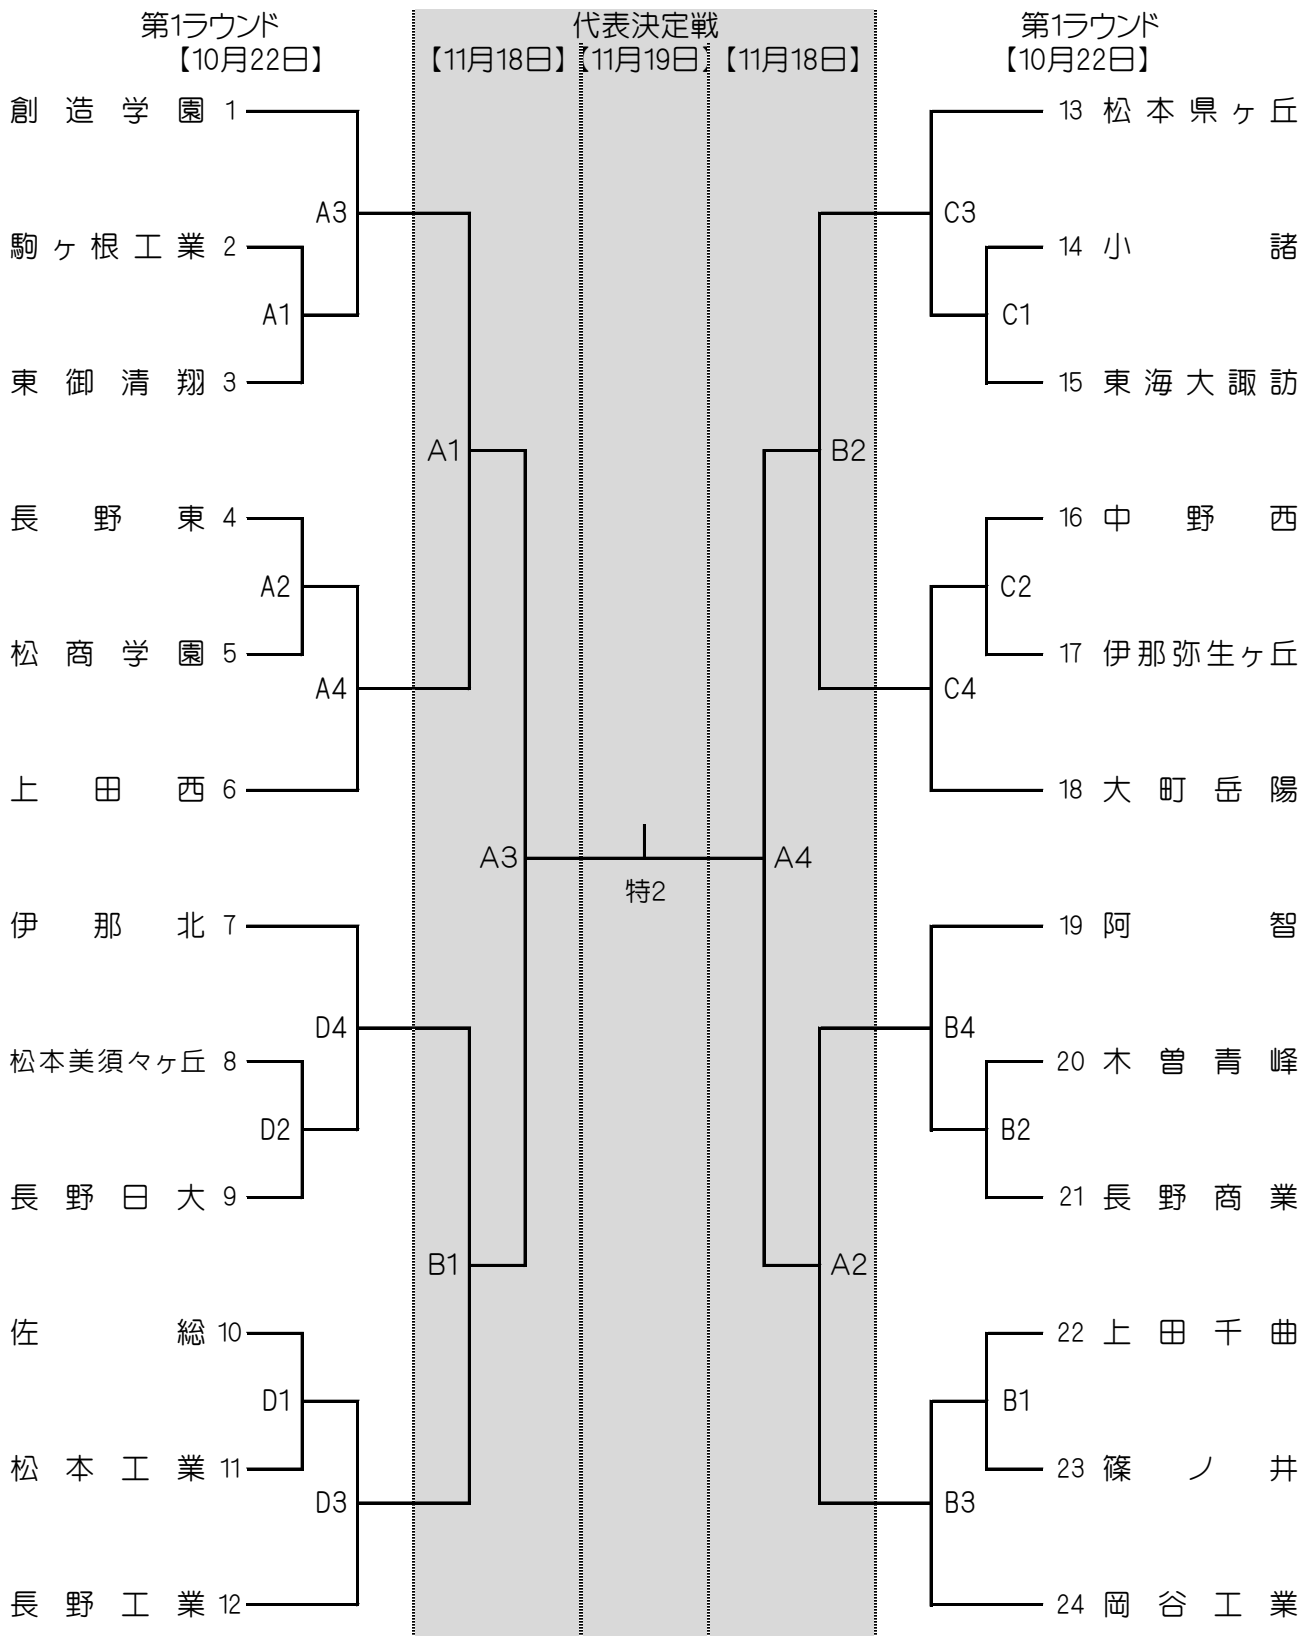

第70回 全日本バレーボール高等学校選手権大会 長野県大会、男子組合表

第1ラウンド 【10月22日】 A・Bコート／松商学園高等学校体育館
 C・Dコート／松本工業高等学校体育館
 代表決定戦 【11月18日・19日】 A・B・特設コート／長野市ホワイトリング

第70回 全日本バレーボール高等学校選手権大会 長野県大会、女子組合表

第1ラウンド 【10月22日】 E・Fコート／松本県ヶ丘高等学校体育館
 G・Hコート／松本美須々ヶ丘高等学校体育館
 代表決定戦 【11月18日・19日】 C・D・特設コート／長野市ホワイトリング