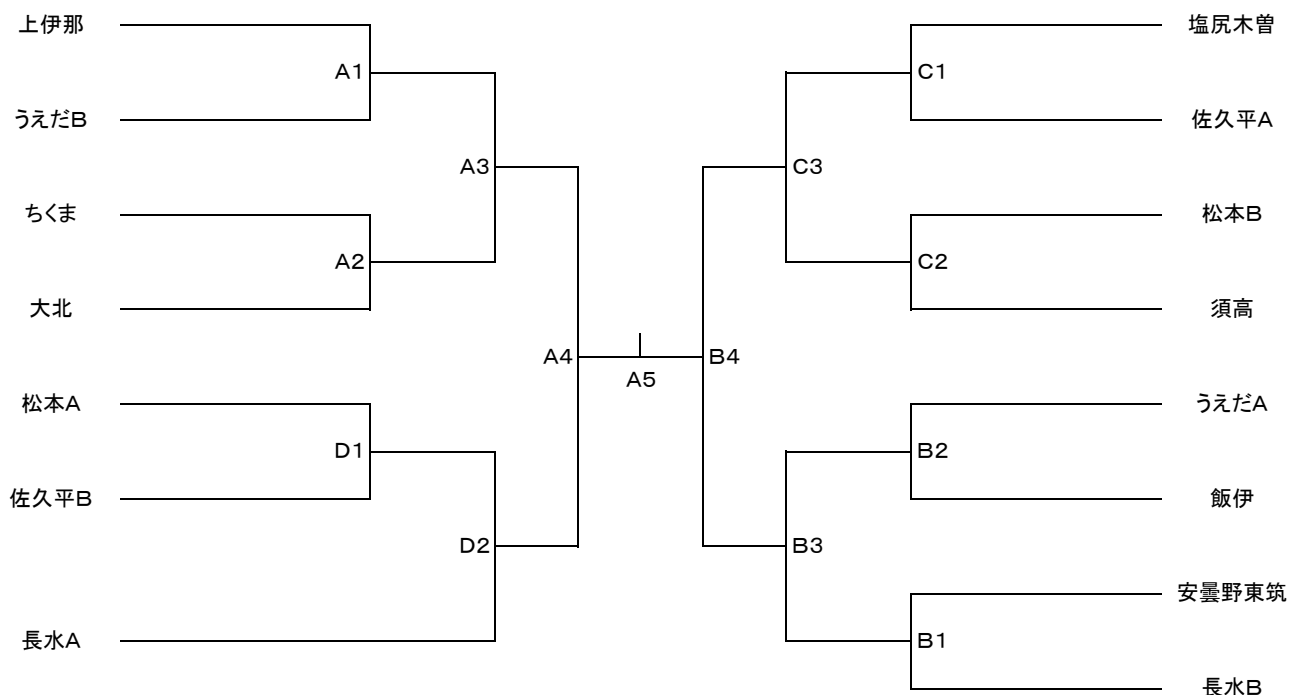

第6回長野県 13地区対抗 6人制バレーボール選手権大会(中学3年の部)

女子組合せ

E・Fコート／松本市梓川体育館 G・Hコート／松本市梓川中学校体育館

《トーナメント戦》

優勝	準優勝	3位	3位

《初戦敗退チームの交流試合について》

初戦で敗退したチームの交流試合を下記の通り計画しました。

敗者交流試合へ移動する前に、トーナメント戦の審判等の担当を確認してください。大会運営を優先にお願いします。

敗者交流試合は2セットで終了してください。また、この試合の審判は当該チームでお願いします。

対戦			コート
G1敗者	対	H1敗者	G3
E2敗者	対	F2敗者	G4

対戦			コート
E1敗者	対	F1敗者	H3
G2敗者	対	H2敗者	H4またはG5

第6回長野県 13地区対抗 6人制バレーボール選手権大会(中学3年の部)

男子組合せ

A・Bコート／松本市波田体育館 C・Dコート／松本市波田中学校体育館

《トーナメント戦》

優勝	準優勝	3位	3位

《初戦敗退チームの交流試合について》

初戦で敗退したチームの交流試合を下記の通り計画しました。

敗者交流試合へ移動する前に、トーナメント戦の審判等の担当を確認してください。大会運営を優先にお願いします。

敗者交流試合は2セットで終了してください。また、この試合の審判は当該チームでお願いします。

対戦		コート	
A1敗者	対	B1敗者	C4
A2敗者	対	B2敗者	C5