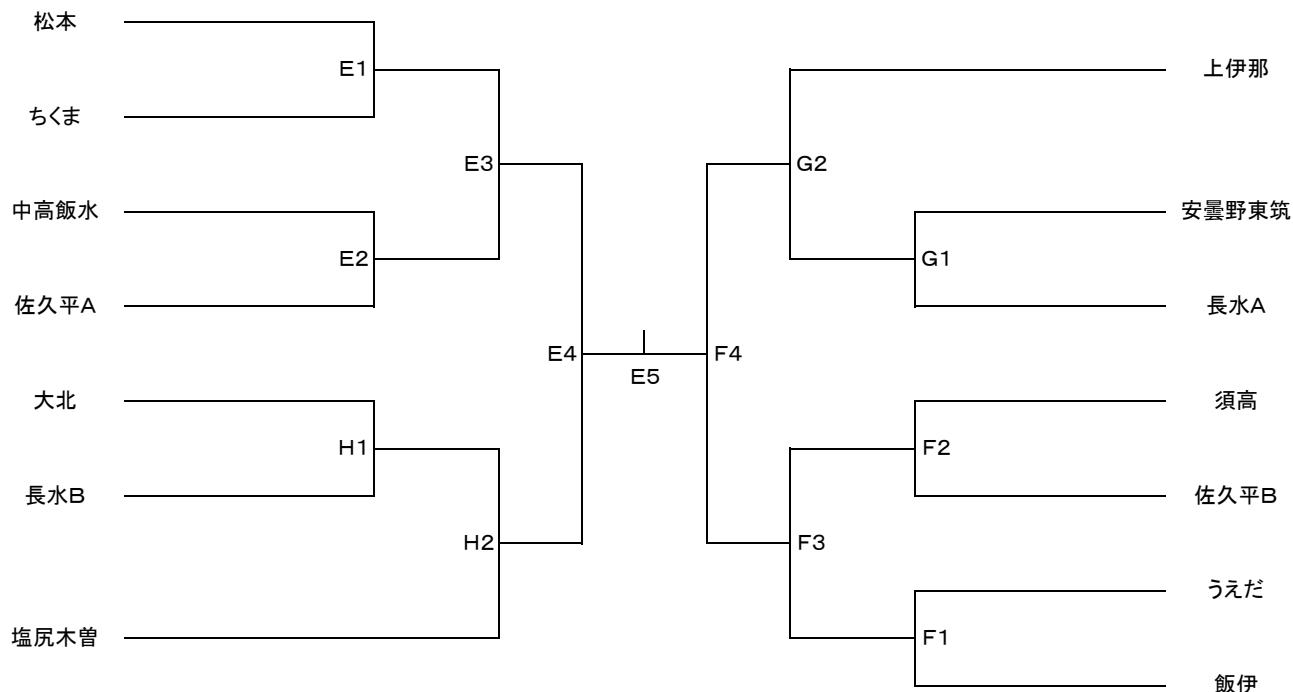

第6回長野県 13地区対抗 6人制バレーボール選手権大会(中学3年の部)

女子組合せ

E・Fコート／松本市梓川体育館 G・Hコート／松本市梓川中学校体育館

《トーナメント戦》

優勝	準優勝	3位	3位

《初戦敗退チームの交流試合について》

初戦で敗退したチームの交流試合を下記の通り計画しました。

敗者交流試合へ移動する前に、トーナメント戦の審判等の担当を確認してください。大会運営を優先にお願いします。

敗者交流試合は2セットで終了してください。また、この試合の審判は当該チームでお願いします。

対戦			コート
G1敗者	対	H1敗者	G3
E2敗者	対	F2敗者	G4

対戦			コート
E1敗者	対	F1敗者	H3
G2敗者	対	H2敗者	H4またはG5

第6回長野県 13地区対抗 6人制バレーボール選手権大会(中学3年の部)

男子組合せ

A・Bコート／松本市波田体育館 C・Dコート／松本市波田中学校体育館