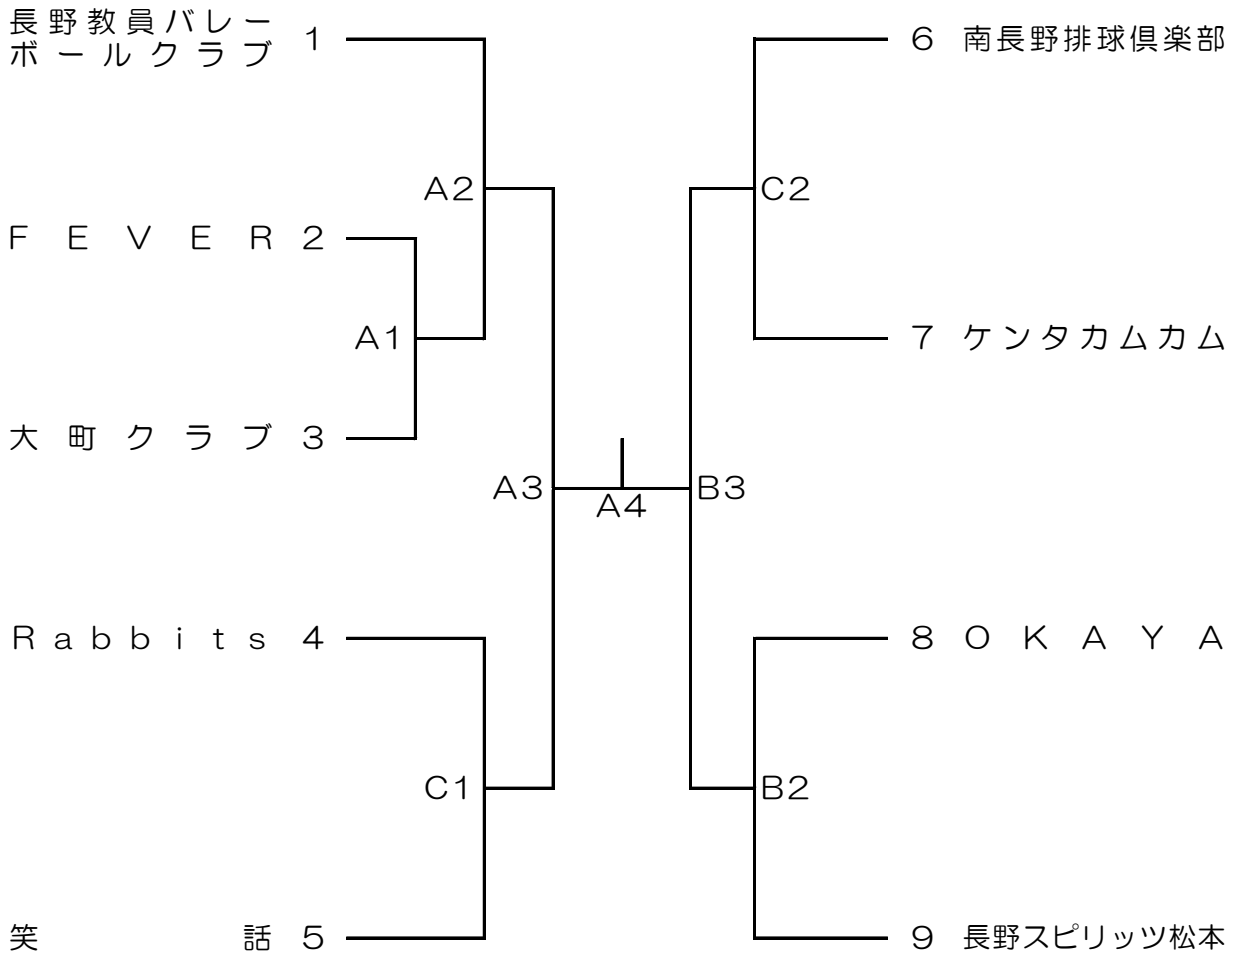

平成29年度  
全日本6人制クラブカップ男女選手権長野県予選会

《男子組合せ》

A・Bコート / 飯田市県体育館  
Cコート / 下伊那農業高校体育館

《女子組合せ》

Bコート / 飯田市県体育館

結果	優勝	準優勝	第3位	
男子				
女子				