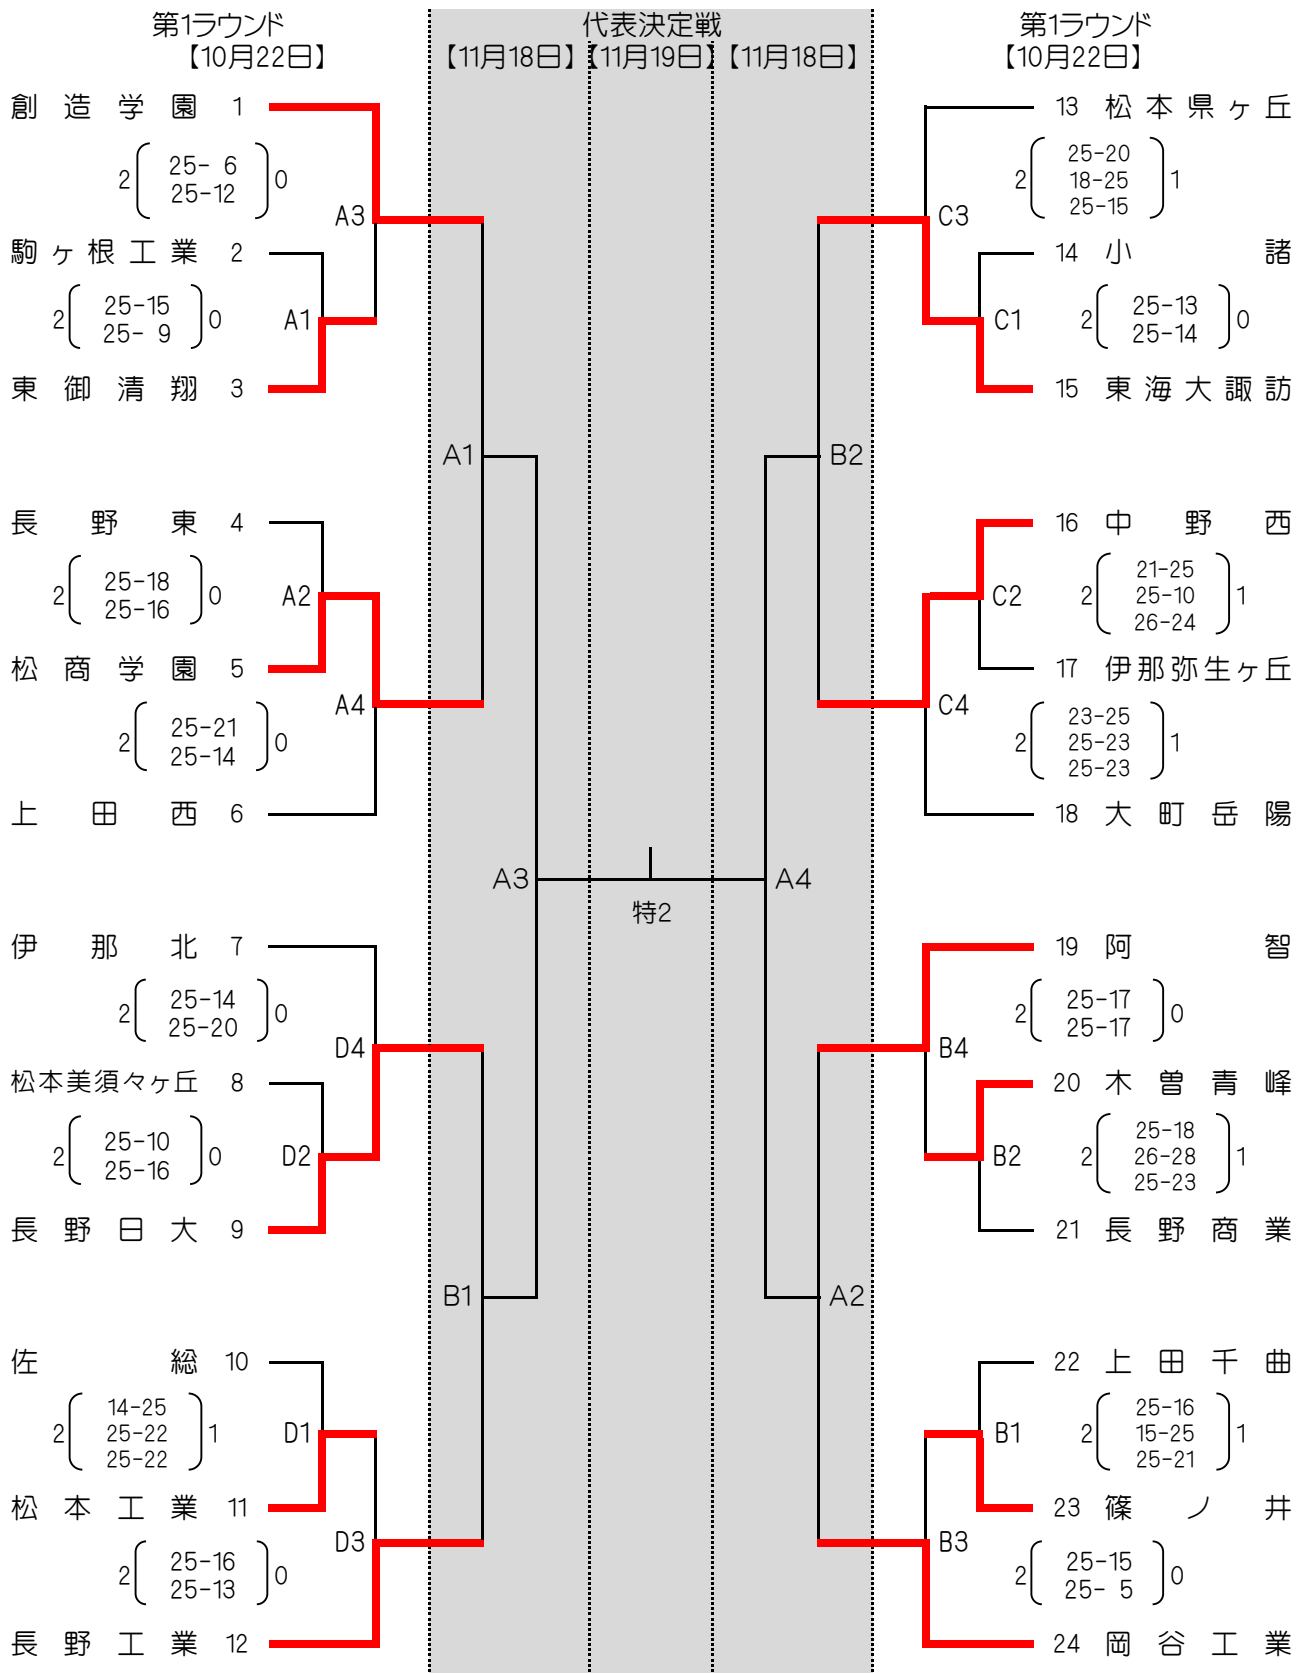

第70回 全日本バレーボール高等学校選手権大会 長野県大会、男子組合表

第1ラウンド 【10月22日】 A・Bコート／松商学園高等学校体育館

C・Dコート／松本工業高等学校体育館

代表決定戦 【11月18日・19日】 A・B・特設コート／長野市ホワイトリング

第70回 全日本バレーボール高等学校選手権大会 長野県大会、女子組合表

第1ラウンド 【10月22日】 E・Fコート／松本県ヶ丘高等学校体育館
G・Hコート／松本美須ヶ丘高等学校体育館

代表決定戦 【11月18日・19日】 C・D・特設コート／長野市ホワイトリング