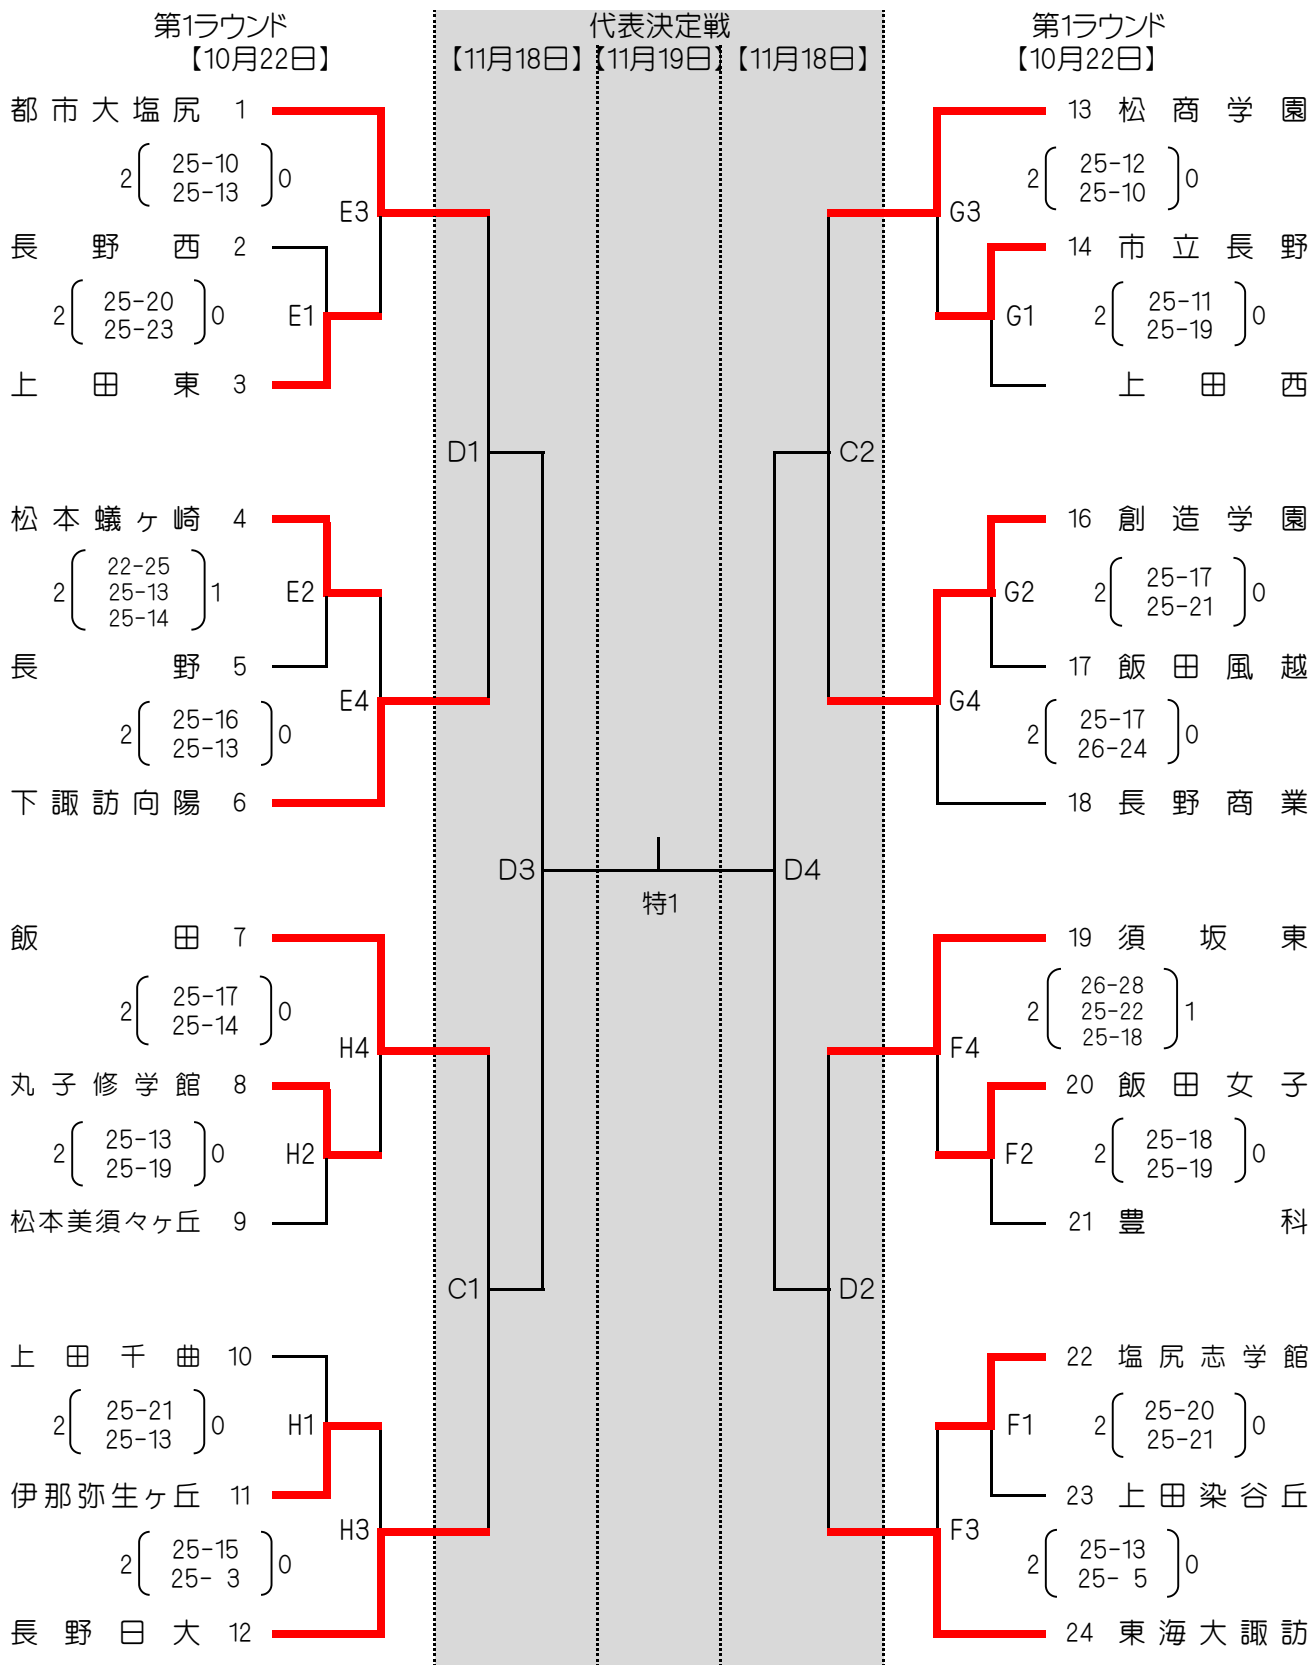

第70回 全日本バレーボール高等学校選手権大会 長野県大会、男子組合表

第1ラウンド 【10月22日】 A・Bコート／松商学園高等学校体育館

C・Dコート／松本工業高等学校体育館

代表決定戦 【11月18日・19日】 A・B・特設コート／長野市ホワイトリング

第70回 全日本バレーボール高等学校選手権大会 長野県大会、女子組合表

第1ラウンド 【10月22日】 E・Fコート／松本県ヶ丘高等学校体育館
G・Hコート／松本美須ヶ丘高等学校体育館

代表決定戦 【11月18日・19日】 C・D・特設コート／長野市ホワイトリング