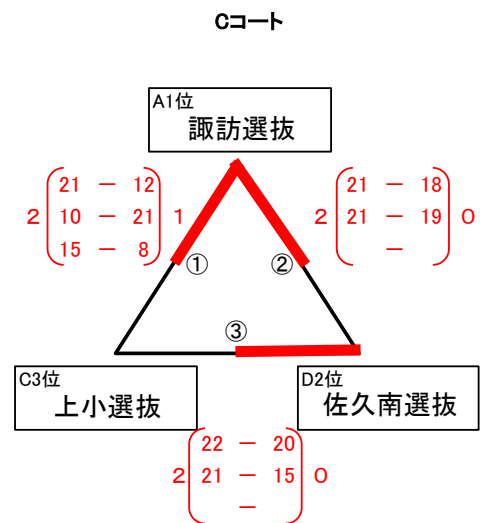

平成29年度 第22回あすなろ地域交流大会(男子)

Aコート 大町市総合体育館大アリーナ

優勝	北 信 選 抜
準優勝	中 信 選 抜

※ 組み合わせは抽選による。

順位戦リーグ (1日目)

平成29年度 第22回あすなろ地域交流大会 (女子)

A・B・Cコート 大町市総合体育館大アリーナ
Dコート 大町市総合体育館小アリーナ

E・Fコート 大町市仁科台中学校体育館

平成29年度 第22回あすなろ地域交流大会 2日目

B・Cコート 大町市総合体育館大アリーナ

予選リーグ1位による**決勝トーナメント**

※ 組み合わせは抽選による。