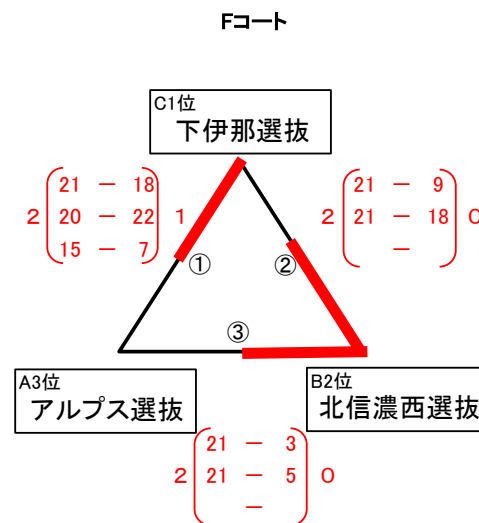

平成29年度 第22回あすなろ地域交流大会(男子)

Aコート 大町市総合体育館大アリーナ

優勝	北 信 選 抜
準優勝	中 信 選 抜

※ 組み合わせは抽選による。

順位戦リーグ (1日目)

平成29年度 第22回あすなろ地域交流大会 (女子)

A・B・Cコート 大町市総合体育館大アリーナ
Dコート 大町市総合体育館小アリーナ

E・Fコート 大町市仁科台中学校体育館

平成29年度 第22回あすなろ地域交流大会 2日目

B・Cコート 大町市総合体育館大アリーナ

予選リーグ1位による**決勝トーナメント**

※ 組み合わせは抽選による。