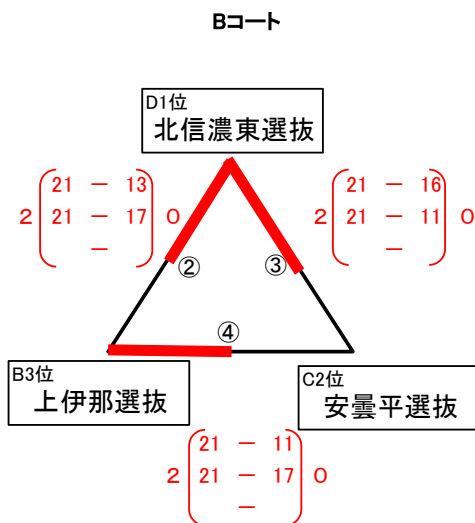

平成29年度 第22回あすなろ地域交流大会(男子)

Aコート 大町市総合体育館大アリーナ

優勝	北 信 選 抜
準優勝	中 信 選 抜

※ 組み合わせは抽選による。

順位戦リーグ (1日目)

平成29年度 第22回あすなろ地域交流大会 (女子)

A・B・Cコート 大町市総合体育館大アリーナ
Dコート 大町市総合体育館小アリーナ

E・Fコート 大町市仁科台中学校体育館

平成29年度 第22回あすなろ地域交流大会 2日目

B・Cコート 大町市総合体育館大アリーナ

予選リーグ1位による**決勝トーナメント**

※ 組み合わせは抽選による。