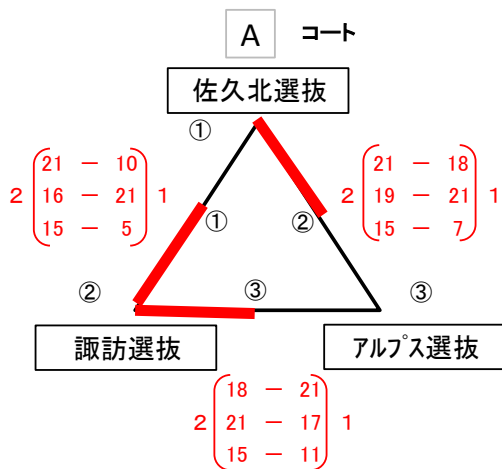

平成29年度 第22回あすなろ地域交流大会(男子)

Aコート 大町市総合体育館大アリーナ

優勝	北 信 選 抜
準優勝	中 信 選 抜

※ 組み合わせは抽選による。

順位戦リーグ (1日目)

平成29年度 第22回あすなろ地域交流大会 (女子)

A・B・Cコート 大町市総合体育館大アリーナ
Dコート 大町市総合体育館小アリーナ

E・Fコート 大町市仁科台中学校体育館

平成29年度 第22回あすなろ地域交流大会 2日目

B・Cコート 大町市総合体育館大アリーナ

予選リーグ1位による**決勝トーナメント**

※ 組み合わせは抽選による。