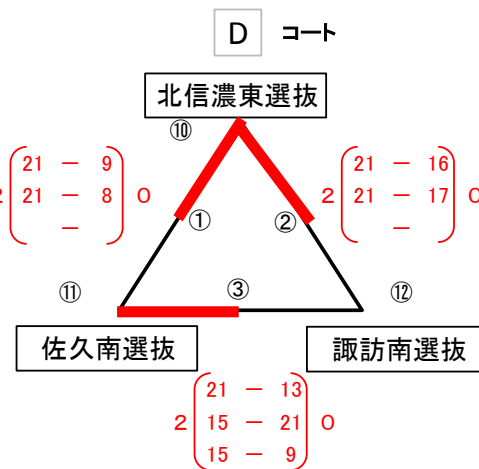

平成29年度 第22回あすなろ地域交流大会(男子)

Aコート 大町市総合体育館大アリーナ

優勝	北 信 選 抜
準優勝	中 信 選 抜

※ 組み合わせは抽選による。

順位戦リーグ (1日目)

平成29年度 第22回あすなろ地域交流大会 (女子)

A・B・Cコート 大町市総合体育館大アリーナ
Dコート 大町市総合体育館小アリーナ

E・Fコート 大町市仁科台中学校体育館

平成29年度 第22回あすなろ地域交流大会 2日目

B・Cコート 大町市総合体育館大アリーナ

予選リーグ1位による**決勝トーナメント**

※ 組み合わせは抽選による。