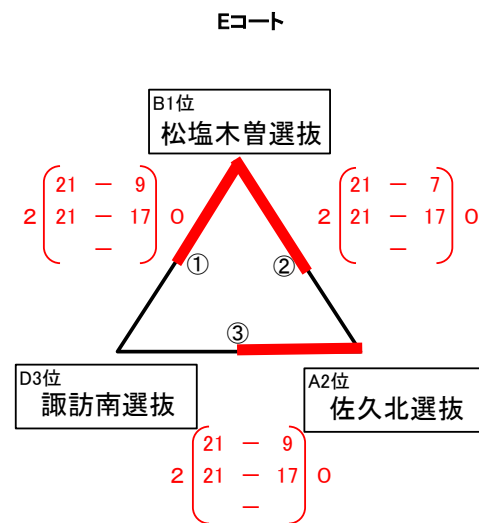

平成29年度 第22回あすなろ地域交流大会(男子)

Aコート 大町市総合体育館大アリーナ

優勝	北 信 選 抜
準優勝	中 信 選 抜

※ 組み合わせは抽選による。

順位戦リーグ (1日目)

平成29年度 第22回あすなろ地域交流大会 (女子)

A・B・Cコート 大町市総合体育館大アリーナ
Dコート 大町市総合体育館小アリーナ

E・Fコート 大町市仁科台中学校体育館

平成29年度 第22回あすなろ地域交流大会 2日目

B・Cコート 大町市総合体育館大アリーナ

予選リーグ1位による**決勝トーナメント**

※ 組み合わせは抽選による。