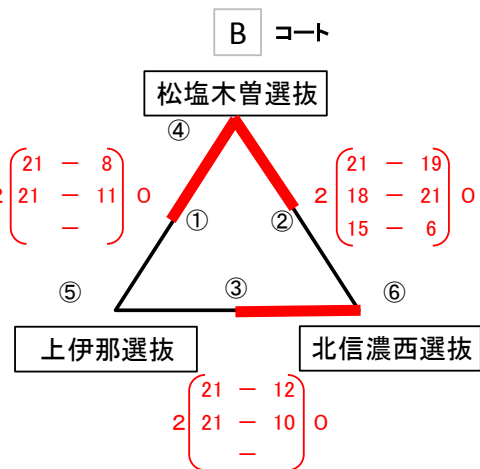

平成29年度 第22回あすなろ地域交流大会(男子)

Aコート 大町市総合体育館大アリーナ

優勝	北 信 選 抜
準優勝	中 信 選 抜

※ 組み合わせは抽選による。

順位戦リーグ (1日目)

平成29年度 第22回あすなろ地域交流大会 (女子)

A・B・Cコート 大町市総合体育館大アリーナ
Dコート 大町市総合体育館小アリーナ

E・Fコート 大町市仁科台中学校体育館

平成29年度 第22回あすなろ地域交流大会 2日目

B・Cコート 大町市総合体育館大アリーナ

予選リーグ1位による**決勝トーナメント**

※ 組み合わせは抽選による。