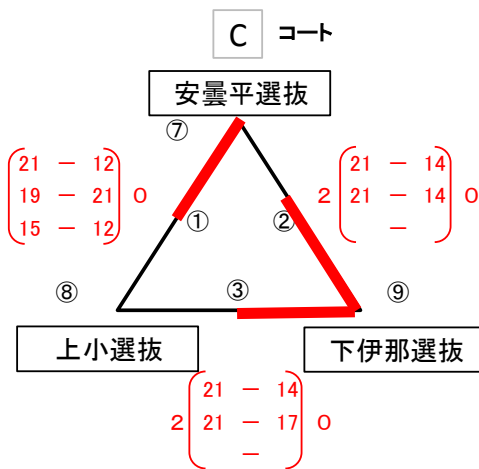

平成29年度 第22回あすなろ地域交流大会(男子)

Aコート 大町市総合体育館大アリーナ

優勝	北 信 選 抜
準優勝	中 信 選 抜

※ 組み合わせは抽選による。

順位戦リーグ (1日目)

平成29年度 第22回あすなろ地域交流大会 (女子)

A・B・Cコート 大町市総合体育館大アリーナ
Dコート 大町市総合体育館小アリーナ

E・Fコート 大町市仁科台中学校体育館

平成29年度 第22回あすなろ地域交流大会 2日目

B・Cコート 大町市総合体育館大アリーナ

予選リーグ1位による**決勝トーナメント**

※ 組み合わせは抽選による。