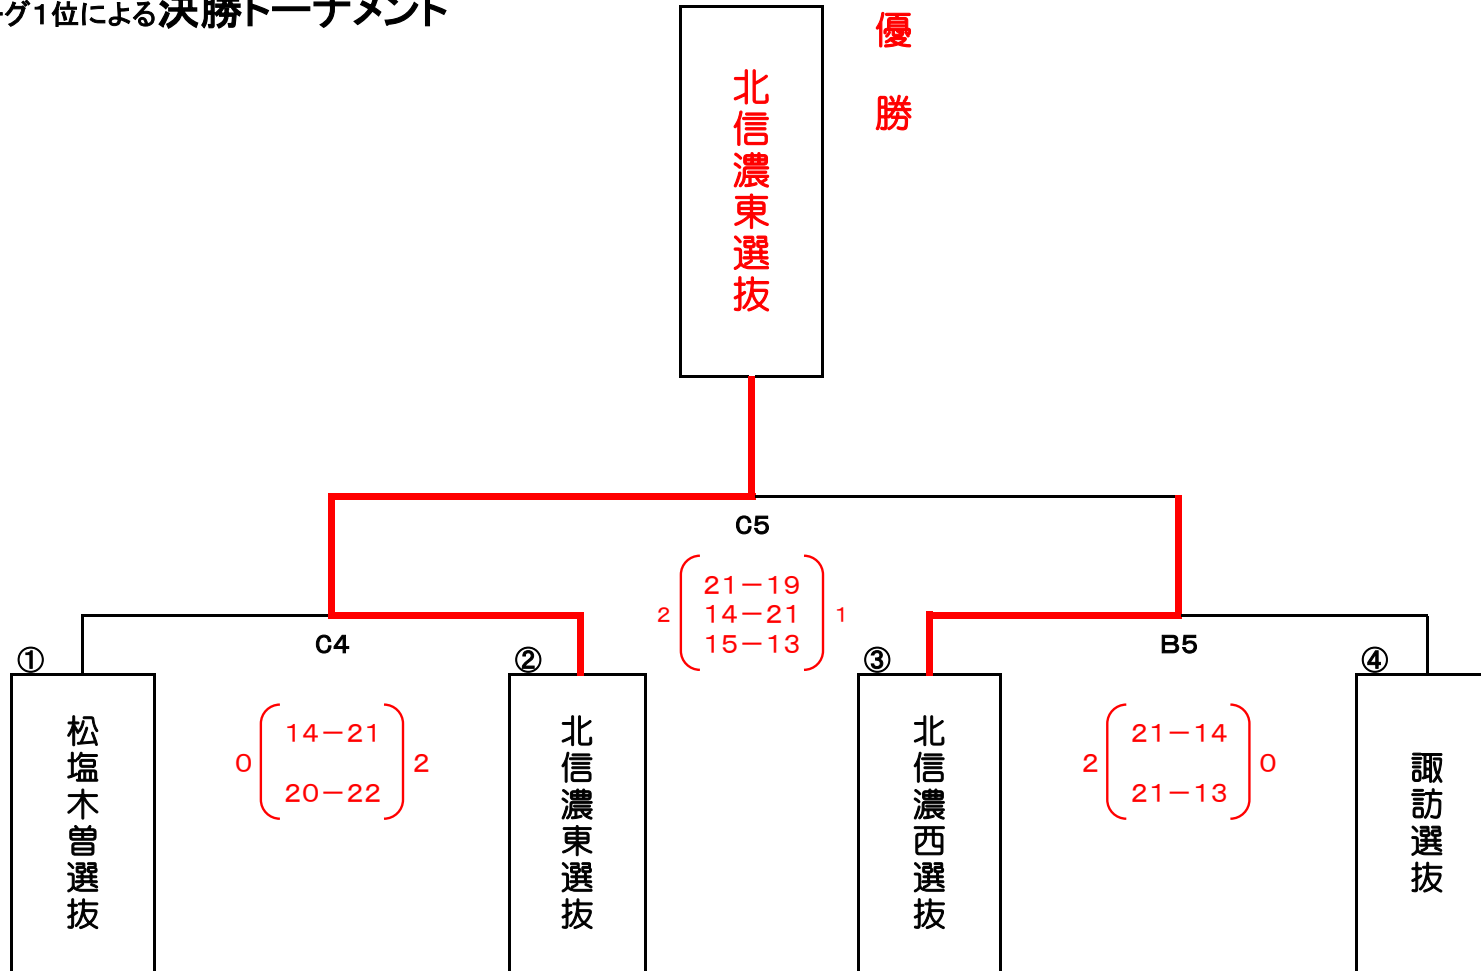

平成29年度 第22回あすなろ地域交流大会(男子)

Aコート 大町市総合体育館大アリーナ

優勝	北 信 選 抜
準優勝	中 信 選 抜

※ 組み合わせは抽選による。

順位戦リーグ (1日目)

平成29年度 第22回あすなろ地域交流大会 (女子)

A・B・Cコート 大町市総合体育館大アリーナ
Dコート 大町市総合体育館小アリーナ

E・Fコート 大町市仁科台中学校体育館

平成29年度 第22回あすなろ地域交流大会 2日目

B・Cコート 大町市総合体育館大アリーナ

予選リーグ1位による**決勝トーナメント**

※ 組み合わせは抽選による。