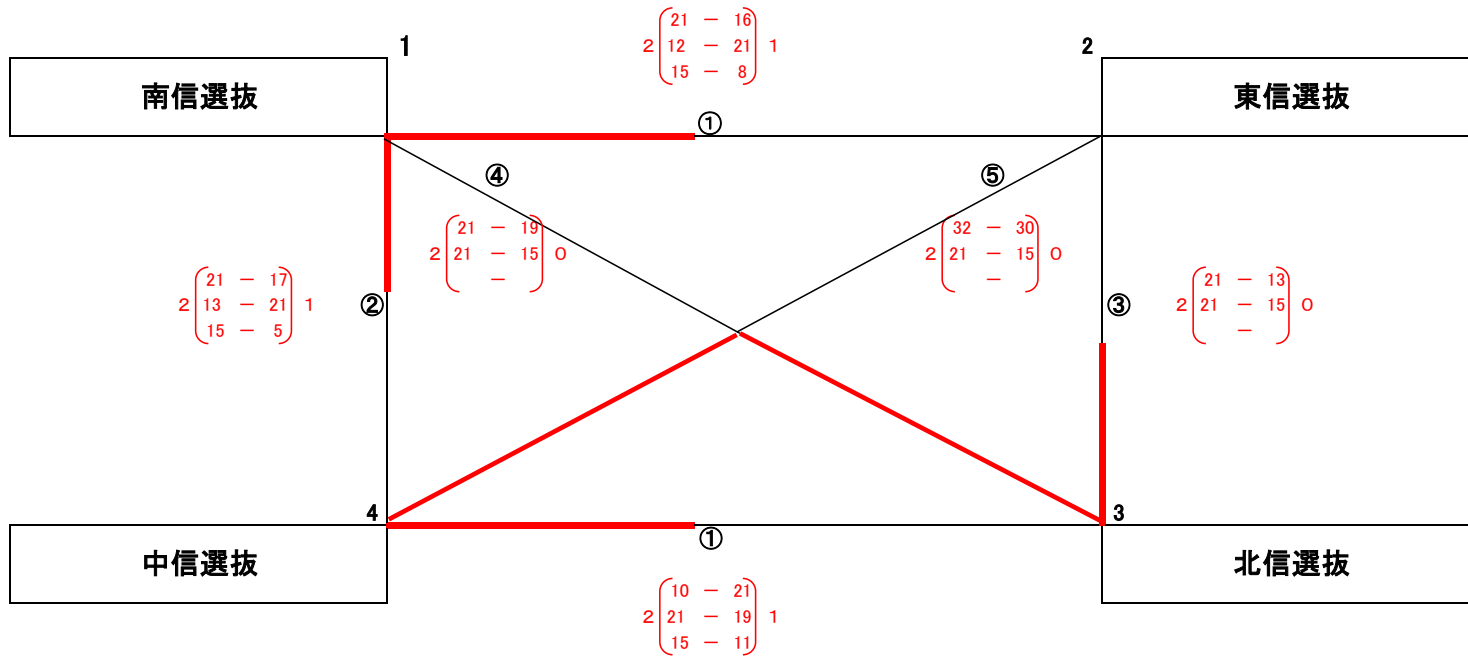

平成29年度 第22回あすなろ地域交流大会(男子)

Aコート 大町市総合体育館大アリーナ

優勝	北 信 選 抜
準優勝	中 信 選 抜

※ 組み合わせは抽選による。

順位戦リーグ (1日目)

平成29年度 第22回あすなろ地域交流大会 (女子)

A・B・Cコート 大町市総合体育館大アリーナ
Dコート 大町市総合体育館小アリーナ

E・Fコート 大町市仁科台中学校体育館