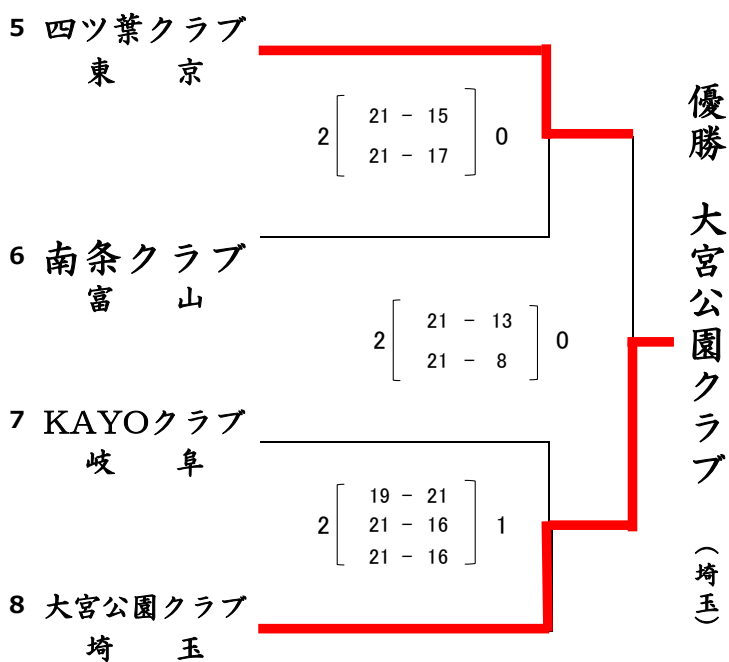

14組

15 遠賀北(福岡)	2 [$\frac{21}{25} - \frac{13}{23}$] 0	
1 にししな(宮崎)	2 [$\frac{21}{21} - \frac{16}{14}$] 0	
8 牟礼クラブ(山口)	2 [$\frac{23}{21} - \frac{21}{13}$] 0	

15組

21 笠懸VC(群馬)	2 [$\frac{18}{21} - \frac{21}{18}$] 1	
7 香芝クラブ(奈良)	2 [$\frac{21}{21} - \frac{10}{12}$] 0	
22 釧路鳥取(北海道)	2 [$\frac{21}{21} - \frac{14}{10}$] 0	

14 大野はまなす(茨城)	2 [$\frac{21}{24} - \frac{18}{22}$] 0	
---------------	---	--

第7回 全国ママさんバレーボール 冬季大会

トーナメント戦 試合結果 12月4日(月)

鳥取県民体育館(メイン) A B C コート (サブ) G コート

Aブロック

Cブロック

Bブロック

Dブロック