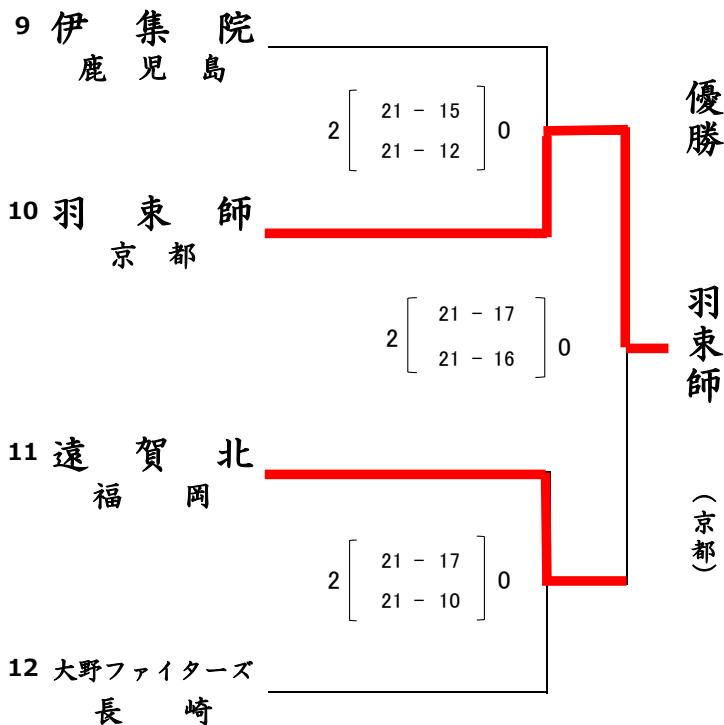

14組

15 遠賀北(福岡)	2 [$\frac{21}{25} - \frac{13}{23}$] 0	
1 にししな(宮崎)	2 [$\frac{21}{21} - \frac{16}{14}$] 0	
8 牟礼クラブ(山口)	2 [$\frac{23}{21} - \frac{21}{13}$] 0	

15組

21 笠懸VC(群馬)	2 [$\frac{18}{21} - \frac{21}{18}$] 1	
7 香芝クラブ(奈良)	2 [$\frac{21}{21} - \frac{10}{12}$] 0	
22 釧路鳥取(北海道)	2 [$\frac{21}{21} - \frac{14}{10}$] 0	

14 大野はまなす(茨城)	2 [$\frac{21}{24} - \frac{18}{22}$] 0	
---------------	---	--

第7回 全国ママさんバレーボール 冬季大会

トーナメント戦 試合結果 12月4日(月)

鳥取県民体育館(メイン) A B C コート (サブ) G コート

Aブロック

Cブロック

Bブロック

Dブロック