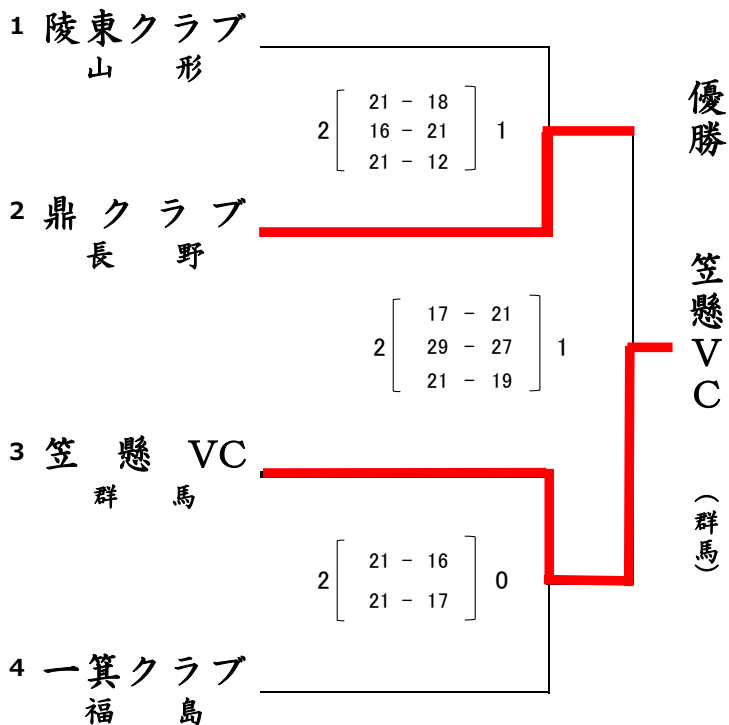

12組

17 敷島(山梨)	2 [$\frac{21}{21} - \frac{9}{5}$] 0	
3 大宮公園クラブ(埼玉)	2 [$\frac{21}{21} - \frac{16}{6}$] 0	
10 KAYOクラブ(岐阜)	2 [$\frac{21}{19} - \frac{15}{21}$] 1	

13組

2 豊積クラブ(滋賀)	2 [$\frac{21}{21} - \frac{15}{8}$] 0	
9 細谷(栃木)	2 [$\frac{21}{21} - \frac{18}{10}$] 0	
16 大野ファイターズ(長崎)	2 [$\frac{21}{21} - \frac{6}{8}$] 0	

14組

15 遠賀北(福岡)	2 [$\frac{21}{25} - \frac{13}{23}$] 0	
1 にししな(宮崎)	2 [$\frac{21}{21} - \frac{16}{14}$] 0	
8 牟礼クラブ(山口)	2 [$\frac{23}{21} - \frac{21}{13}$] 0	

15組

21 笠懸VC(群馬)	2 [$\frac{18}{21} - \frac{21}{18}$] 1	
7 香芝クラブ(奈良)	2 [$\frac{21}{21} - \frac{10}{12}$] 0	
22 釧路鳥取(北海道)	2 [$\frac{21}{21} - \frac{14}{10}$] 0	

14 大野はまなす(茨城)	2 [$\frac{21}{24} - \frac{18}{22}$] 0	
---------------	---	--

第7回 全国ママさんバレーボール 冬季大会

トーナメント戦 試合結果 12月4日(月)

鳥取県民体育館(メイン) A B C コート (サブ) G コート

Aブロック

Cブロック

Bブロック

Dブロック