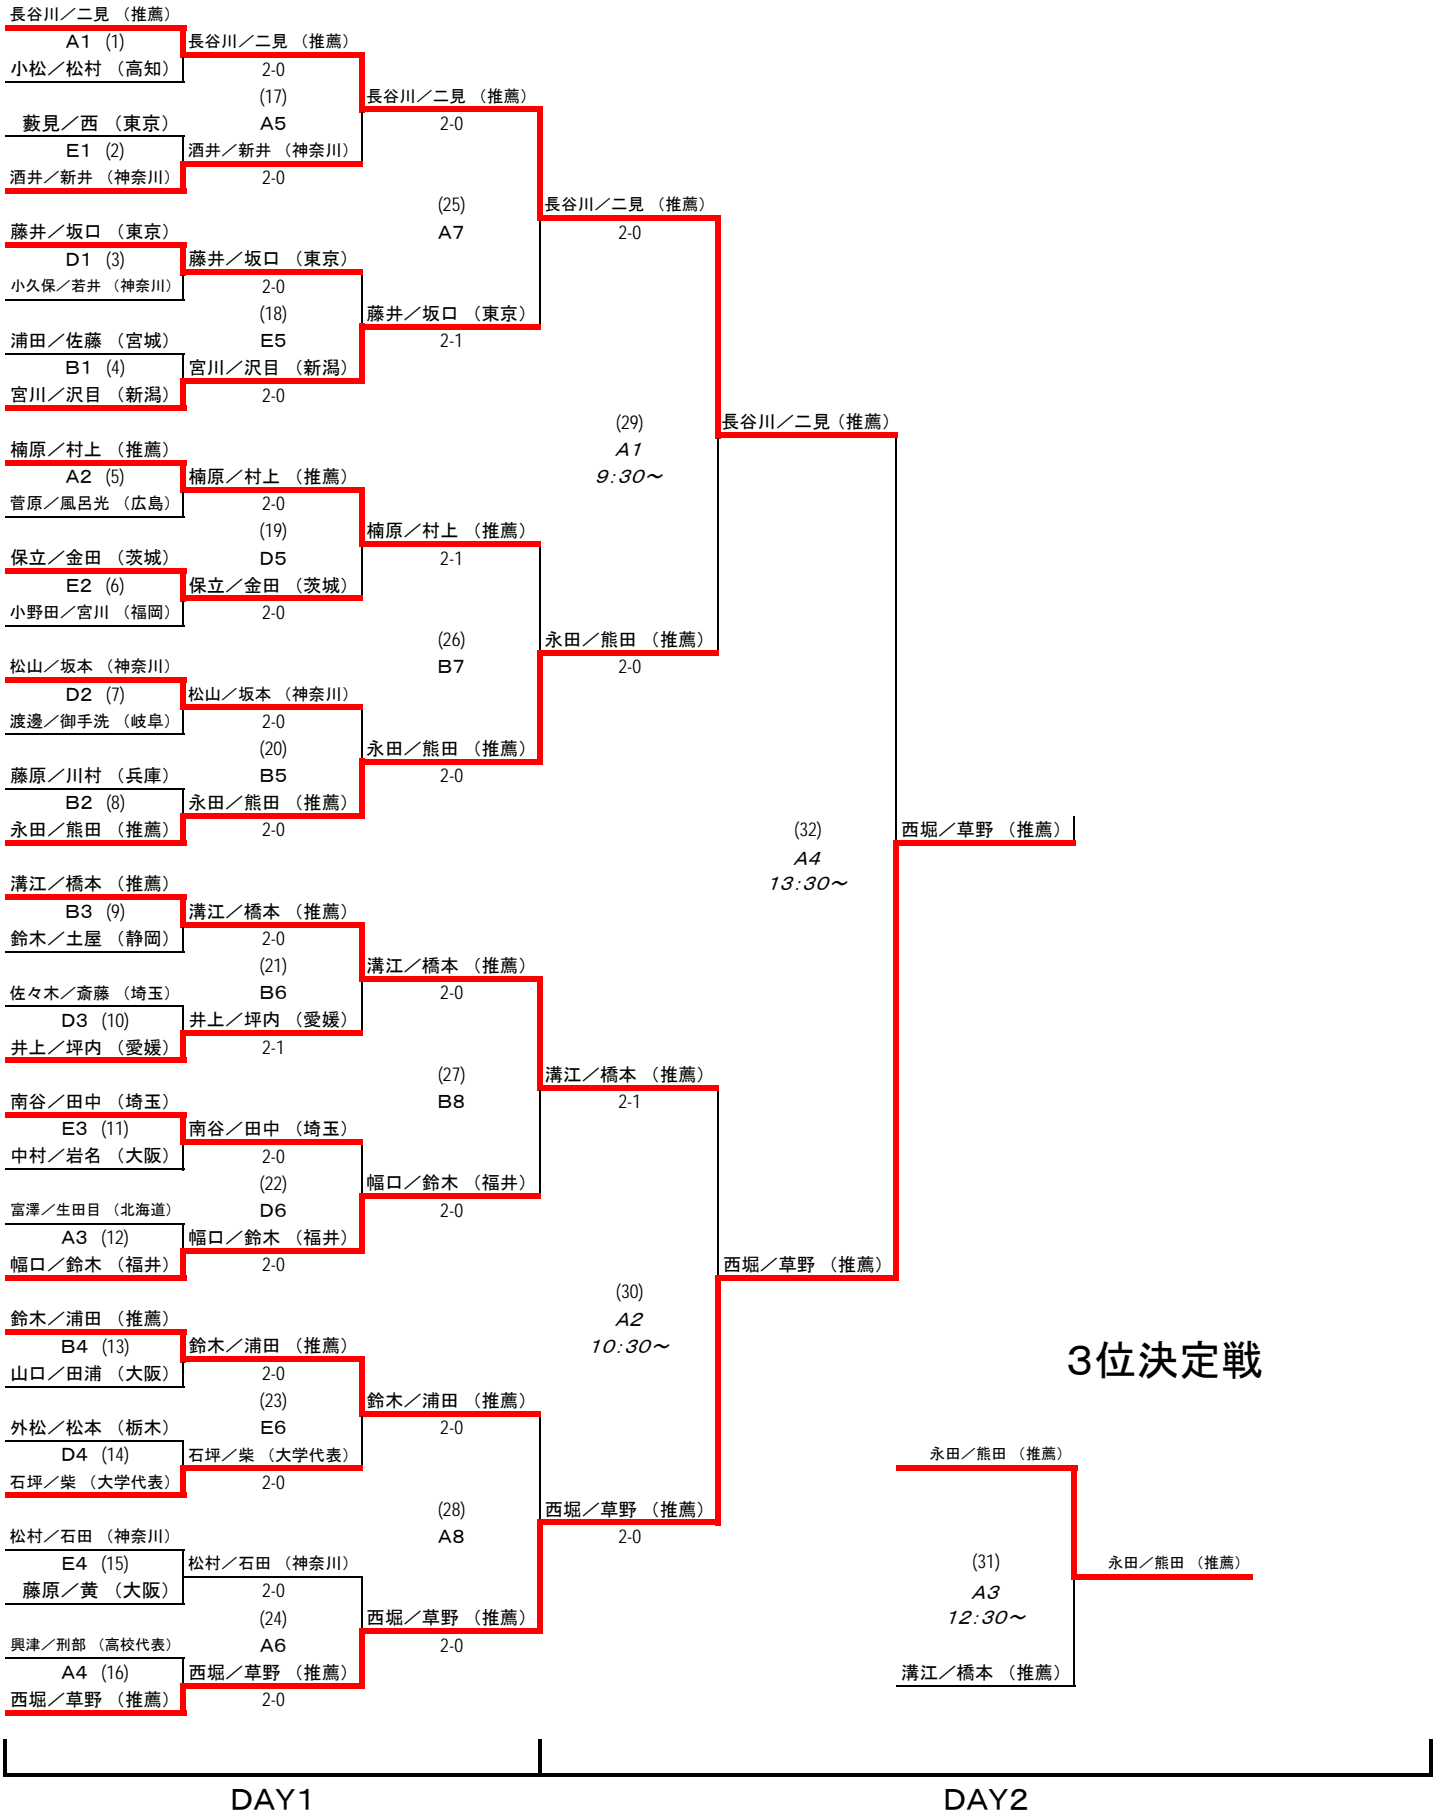

第28回全日本ビーチバレー女子選手権大会

全日本ビーチバレー女子選手権大会(ジャパンレディース2017)

No.	Rnd.	Ct.	Date	Team "A"		vs	Team "B"		Result	Time
1	I	A1	Aug19	長谷川／二見 (推薦)	vs	小松／松村 (高知)		2(21-7,21-12)0	28'	
2	I	E1	Aug19	酒井／新井 (神奈川)	vs	藪見／西 (東京)		2(21-16,29-27)0	46'	
3	I	D1	Aug19	藤井／坂口 (東京)	vs	小久保／若井 (神奈川)		2(21-16,21-8)0	27'	
4	I	B1	Aug19	宮川／沢目 (新潟)	vs	浦田／佐藤 (宮城)		2(21-8,21-11)0	27'	
5	I	A2	Aug19	楠原／村上 (推薦)	vs	菅原／風呂光 (広島)		2(21-7,21-13)0	32'	
6	I	E2	Aug19	小野田／宮川 (福岡)	vs	保立／金田 (茨城)		0(21-23,17-21)2	47'	
7	I	D2	Aug19	松山／坂本 (神奈川)	vs	渡邊／御手洗 (岐阜)		2(21-14,21-13)0	31'	
8	I	B2	Aug19	永田／熊田 (推薦)	vs	藤原／川村 (兵庫)		2(21-14,21-11)0	33'	
9	I	B3	Aug19	溝江／橋本 (推薦)	vs	鈴木／土屋 (静岡)		2(21-13,21-15)0	33'	
10	I	D3	Aug19	井上／坪内 (愛媛)	vs	佐々木／斎藤 (埼玉)		2(21--16,16-21,15-12)1	49'	
11	I	E3	Aug19	南谷／田中 (埼玉)	vs	中村／岩名 (大阪)		2(21-16,21-10)0	36'	
12	I	A3	Aug19	幅口／鈴木 (福井)	vs	富澤／生田目 (北海道)		2(21-9,21-15)0	31'	
13	I	B4	Aug19	鈴木／浦田 (推薦)	vs	山口／田浦 (大阪)		2(21-8,21-17)0	40'	
14	I	D4	Aug19	石坪／柴 (大学代表)	vs	外松／松本 (栃木)		2(21-16,21-11)0	36'	
15	I	E4	Aug19	松村／石田 (神奈川)	vs	藤原／黄 (大阪)		2(21-16,21-12)0	36'	
16	I	A4	Aug19	西堀／草野 (推薦)	vs	興津／刑部 (高校代表)		2(21-8,21-6)0	25'	
17	II	A5	Aug19	長谷川／二見 (推薦)	vs	酒井／新井 (神奈川)		2(21-15,21-12)0	35'	
18	II	E5	Aug19	藤井／坂口 (東京)	vs	宮川／沢目 (新潟)		2(21-16,19-21,15-12)1	53'	
19	II	D5	Aug19	楠原／村上 (推薦)	vs	保立／金田 (茨城)		2(21-23,24-22,15-10)1	62'	
20	II	B5	Aug19	松山／坂本 (神奈川)	vs	永田／熊田 (推薦)		0(18-21,13-21)2	30'	
21	II	B6	Aug19	溝江／橋本 (推薦)	vs	井上／坪内 (愛媛)		2(21-11,21-12)0	33'	
22	II	D6	Aug19	南谷／田中 (埼玉)	vs	幅口／鈴木 (福井)		0(19-21,19-21)2	46'	
23	II	E6	Aug19	鈴木／浦田 (推薦)	vs	石坪／柴 (大学代表)		2(21-19,21-18)0	42'	
24	II	A6	Aug19	松村／石田 (神奈川)	vs	西堀／草野 (推薦)		0(17-21,17-21)2	40'	
25	III	A7	Aug19	長谷川／二見 (推薦)	vs	藤井／坂口 (東京)		2(21-18,21-13)0	42'	
26	III	B7	Aug19	楠原／村上 (推薦)	vs	永田／熊田 (推薦)		0(12-21,19-21)2	36'	
27	III	B8	Aug19	溝江／橋本 (推薦)	vs	幅口／鈴木 (福井)		2(25-23,17-21,15-8)1	55'	
28	III	A8	Aug19	鈴木／浦田 (推薦)	vs	西堀／草野 (推薦)		0(17-21,17-21)2	38'	
29	S-Final	A1	Aug20	長谷川／二見 (推薦)	vs	永田／熊田 (推薦)		2(19-21,21-14,18-16)1	57'	
30	S-Final	A2	Aug20	溝江／橋本 (推薦)	vs	西堀／草野 (推薦)		1(23-25,21-15,12-15)2	63'	
31	Rk3/4	A3	Aug20	永田／熊田 (推薦)	vs	溝江／橋本 (推薦)		2(21-16,21-19)0	39'	
32	Final	A4	Aug20	長谷川／二見 (推薦)	vs	西堀／草野 (推薦)		0(18-21,16-21)2	35'