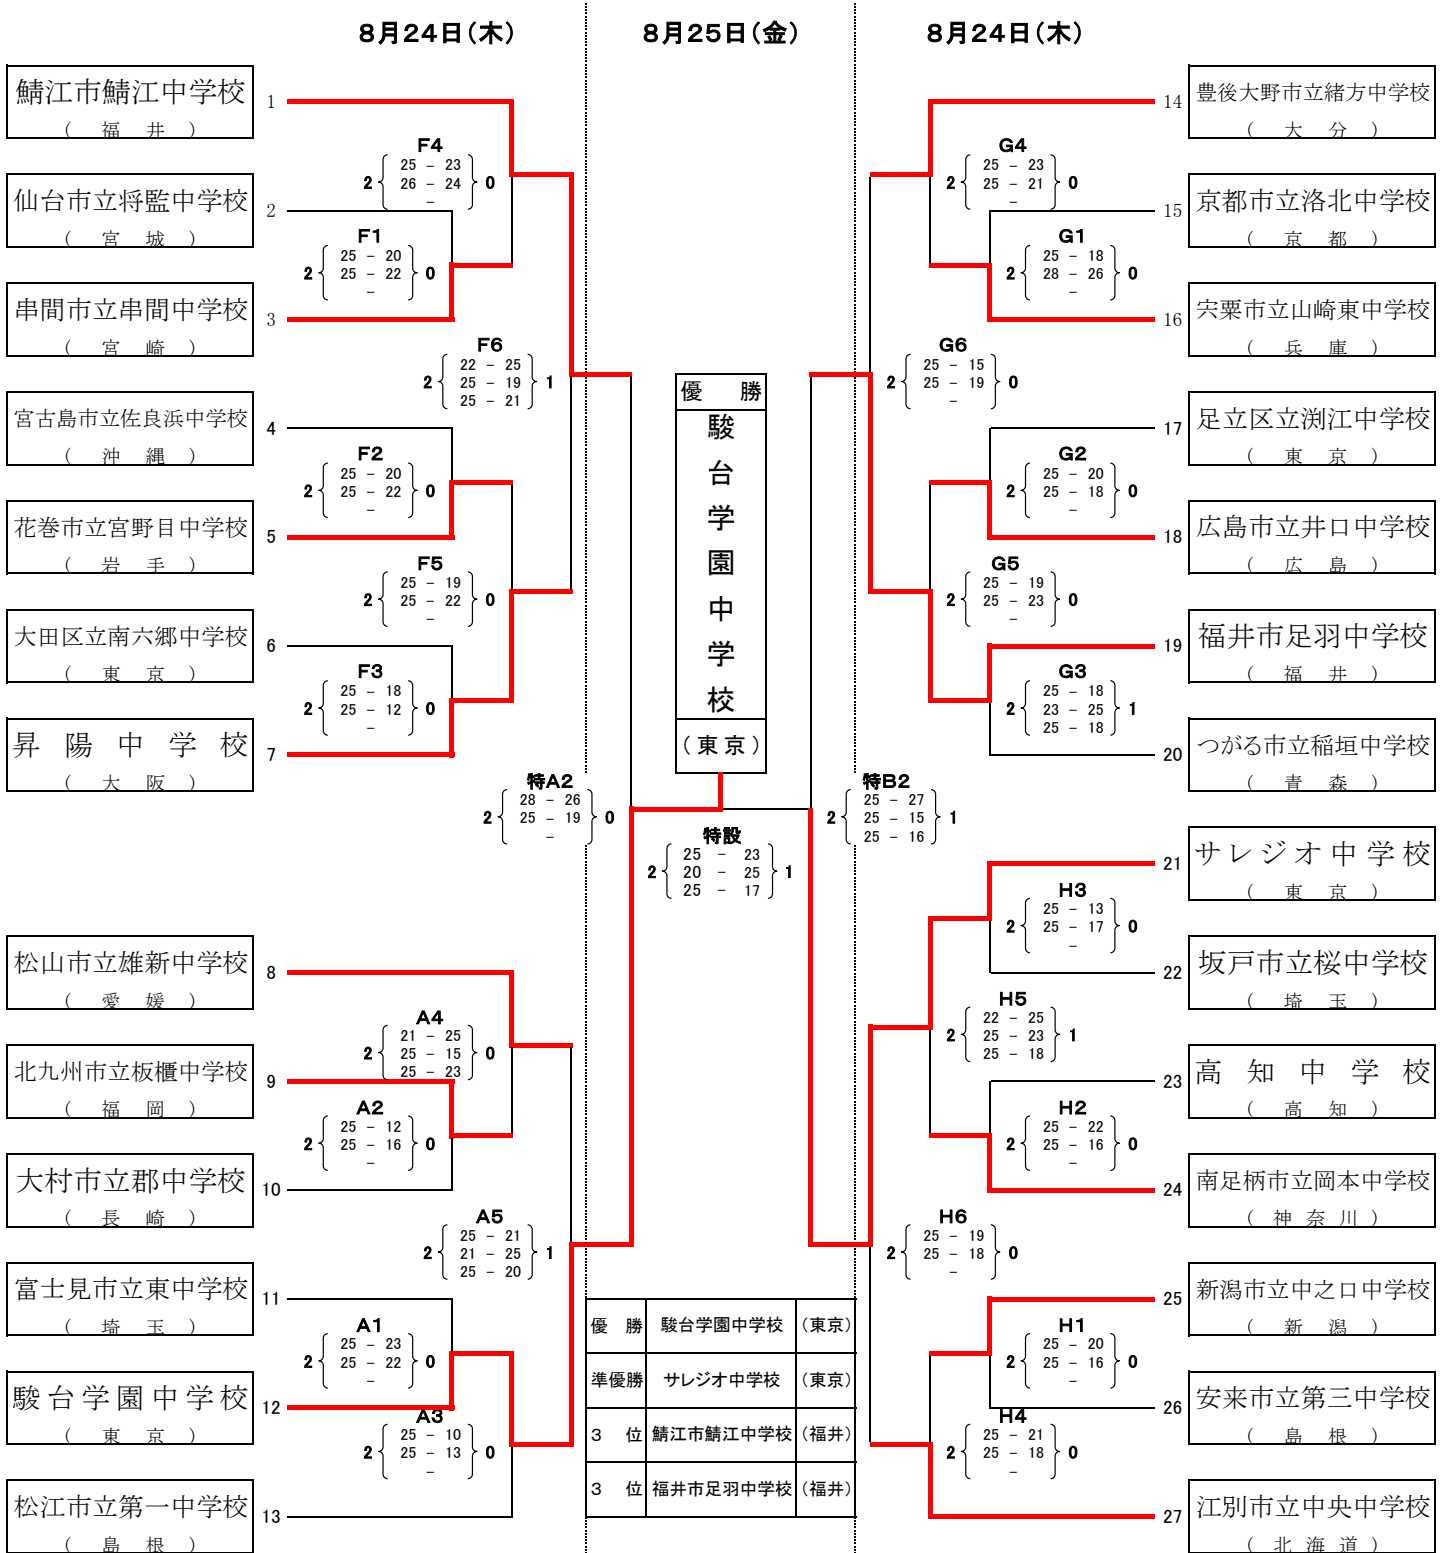

平成29年度全国中学校体育大会
第47回全日本中学校バレーボール選手権大会
【男子予選グループ戦結果】

8月23日(水)

1組	1	南足柄市立岡本中学校 (神奈川)	F1 2 { 25-14 / 23-25 } 1	F5 2 { 22-25 / 25-17 } 1	2	2	松江市立第一中学校 (島根)		
	3	串間市立串間中学校 (宮崎)				4	柏原市立国分中学校 (大阪)		
	5	豊後大野市立緒方中学校 (大分)	F3 2 { 25-12 / 25-16 } 0			6	福井市足羽中学校 (福井)		
	7	奈良市立三笠中学校 (奈良)	F4 2 { 25-21 / 30-28 } 0			8	高知中学校 (高知)		
2組	9	津市立西郊中学校 (三重)	G1 2 { 25-15 / 25-14 } 0	G3 2 { 25-23 / 25-23 } 0	2	10	昇陽中学校 (大阪)		
	11	花巻市立宮野目中学校 (岩手)				12	坂戸市立桜中学校 (埼玉)		
	13	宮古島市立佐良浜中学校 (沖縄)	H1 2 { 26-28 / 25-22 } 1			14	豊橋市立中部中学校 (愛知)		
	15	サレジオ中学校 (東京)	H2 2 { 25-23 / 25-19 } 0			16	仙台市立将監中学校 (宮城)		
3組	17	富士見市立東中学校 (埼玉)	H3 2 { 25-17 / 25-13 } 0	H6 2 { 22-25 / 25-21 } 1	2	18	新潟市立中之口中学校 (新潟)		
	19	岡崎市立矢作中学校 (愛知)				20	大村市立郡中学校 (長崎)		
	21	宇都宮市立宮の原中学校 (栃木)	I1 2 { 25-15 / 25-19 } 0			I5 2 { 25-21 / 25-17 } 0	2	22	京都市立洛北中学校 (京都)
	23	江別市立中央中学校 (北海道)						24	安来市立第三中学校 (島根)
25	松山市立雄新中学校 (愛媛)	I3 2 { 25-21 / 17-25 } 1	I6 2 { 25-14 / 25-19 } 0	2	26			北九州市立板櫃中学校 (福岡)	
27	大田区立南六郷中学校 (東京)				28			木古内町立木古内中学校 (北海道)	
4組	29	つがる市立稲垣中学校 (青森)			J1 2 { 25-21 / 25-18 } 0	J5 2 { 25-21 / 25-19 } 0	2	30	宮崎市立佐土原中学校 (宮崎)
	31	足立区立湊江中学校 (東京)						32	広島市立井口中学校 (広島)
	33	駿台学園中学校 (東京)	J3 2 { 25-23 / 25-20 } 0	J6 2 { 25-21 / 25-19 } 0	2			34	寒河江市立陵西中学校 (山形)
	35	宍粟市立山崎東中学校 (兵庫)						36	鯖江市立鯖江中学校 (福井)
5組	37	早水公園体育文化センター	F・G・Hコート						
	38	高城運動公園総合体育館	I・Jコート						

平成29年度全国中学校体育大会
第47回全日本中学校バレーボール選手権大会
【男子決勝トーナメント結果】

(会場) 早水公園体育文化センター

F・G・H コート

宮崎市総合体育館

A・特A・特B・特設 コート