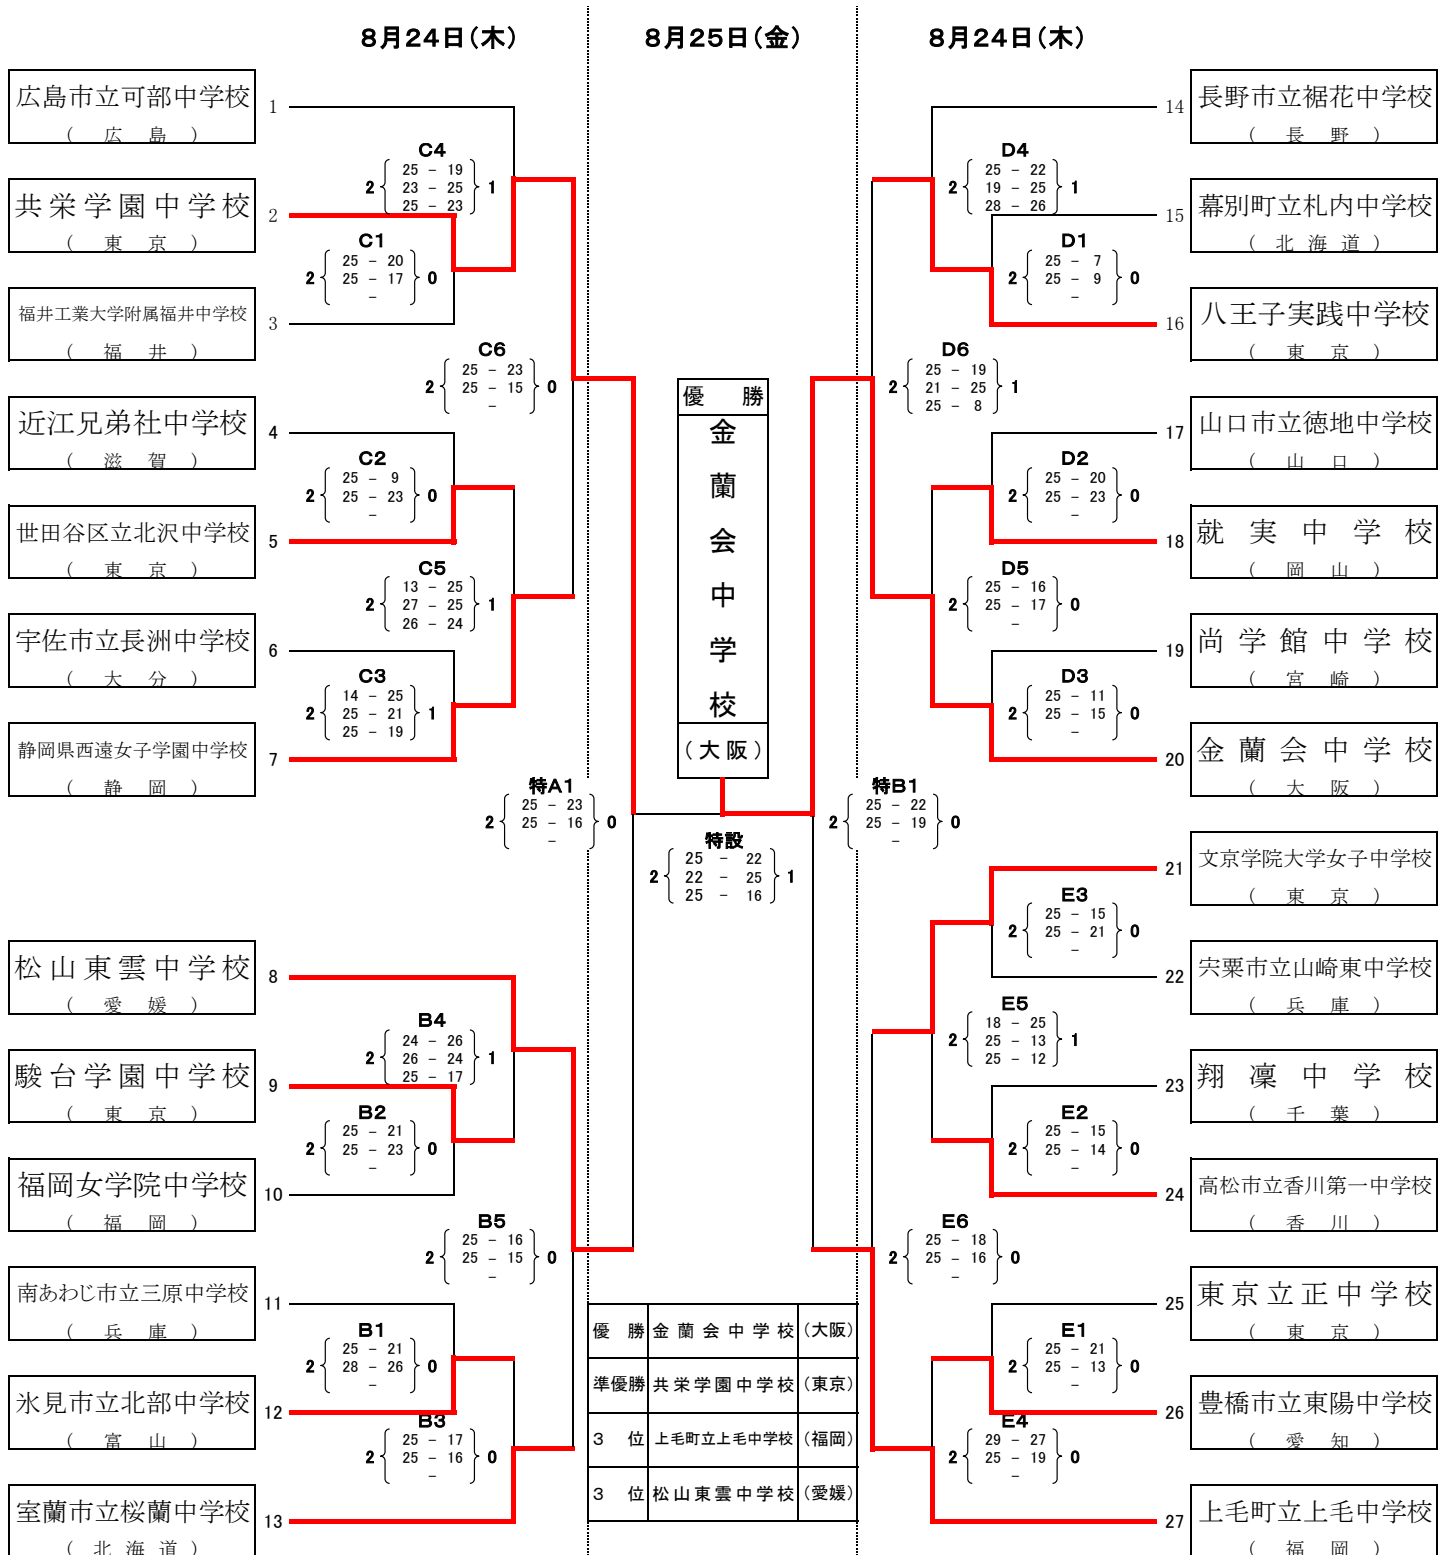

平成29年度全国中学校体育大会
 第47回全日本中学校バレーボール選手権大会
【男子予選グループ戦結果】

8月23日(水)

1組	1	南足柄市立岡本中学校 (神奈川)	F1 2 { 25-14 / 23-25 } 1	F5 2 { 22-25 / 25-17 } 1	2	2	松江市立第一中学校 (島根)		
	3	串間市立串間中学校 (宮崎)				4	柏原市立国分中学校 (大阪)		
	5	豊後大野市立緒方中学校 (大分)	F3 2 { 25-12 / 25-16 } 0			6	福井市足羽中学校 (福井)		
	7	奈良市立三笠中学校 (奈良)	F4 2 { 25-21 / 30-28 } 0			8	高知中学校 (高知)		
2組	9	津市立西郊中学校 (三重)	G1 2 { 25-15 / 25-14 } 0	G3 2 { 25-23 / 25-23 } 0	2	10	昇陽中学校 (大阪)		
	11	花巻市立宮野目中学校 (岩手)				12	坂戸市立桜中学校 (埼玉)		
	13	宮古島市立佐良浜中学校 (沖縄)	H1 2 { 26-28 / 25-22 } 1			14	豊橋市立中部中学校 (愛知)		
	15	サレジオ中学校 (東京)	H2 2 { 25-23 / 25-19 } 0			16	仙台市立将監中学校 (宮城)		
3組	17	富士見市立東中学校 (埼玉)	H3 2 { 25-17 / 25-13 } 0	H6 2 { 22-25 / 25-21 } 1	2	18	新潟市立中之口中学校 (新潟)		
	19	岡崎市立矢作中学校 (愛知)				20	大村市立郡中学校 (長崎)		
	21	宇都宮市立宮の原中学校 (栃木)	I1 2 { 25-15 / 25-19 } 0			I5 2 { 25-21 / 25-17 } 0	2	22	京都市立洛北中学校 (京都)
	23	江別市立中央中学校 (北海道)						24	安来市立第三中学校 (島根)
25	松山市立雄新中学校 (愛媛)	I3 2 { 25-21 / 17-25 } 1	I6 2 { 25-14 / 25-19 } 0	2	26			北九州市立板櫃中学校 (福岡)	
27	大田区立南六郷中学校 (東京)				28			木古内町立木古内中学校 (北海道)	
4組	29	つがる市立稲垣中学校 (青森)			J1 2 { 25-21 / 25-18 } 0	J5 2 { 25-21 / 25-19 } 0	2	30	宮崎市立佐土原中学校 (宮崎)
	31	足立区立湊江中学校 (東京)						32	広島市立井口中学校 (広島)
	33	駿台学園中学校 (東京)	J3 2 { 25-23 / 25-20 } 0	J6 2 { 25-21 / 25-19 } 0	2			34	寒河江市立陵西中学校 (山形)
	35	宍粟市立山崎東中学校 (兵庫)						36	鯖江市立鯖江中学校 (福井)
5組	37	早水公園体育文化センター	F・G・Hコート						
	38	高城運動公園総合体育館	I・Jコート						

平成29年度全国中学校体育大会
 第47回全日本中学校バレーボール選手権大会
 【女子決勝トーナメント結果】

(会場) KIRISHIMAツワブキ武道館
 宮崎市総合体育館

D・E コート
 B・C・特A・特B・特設 コート