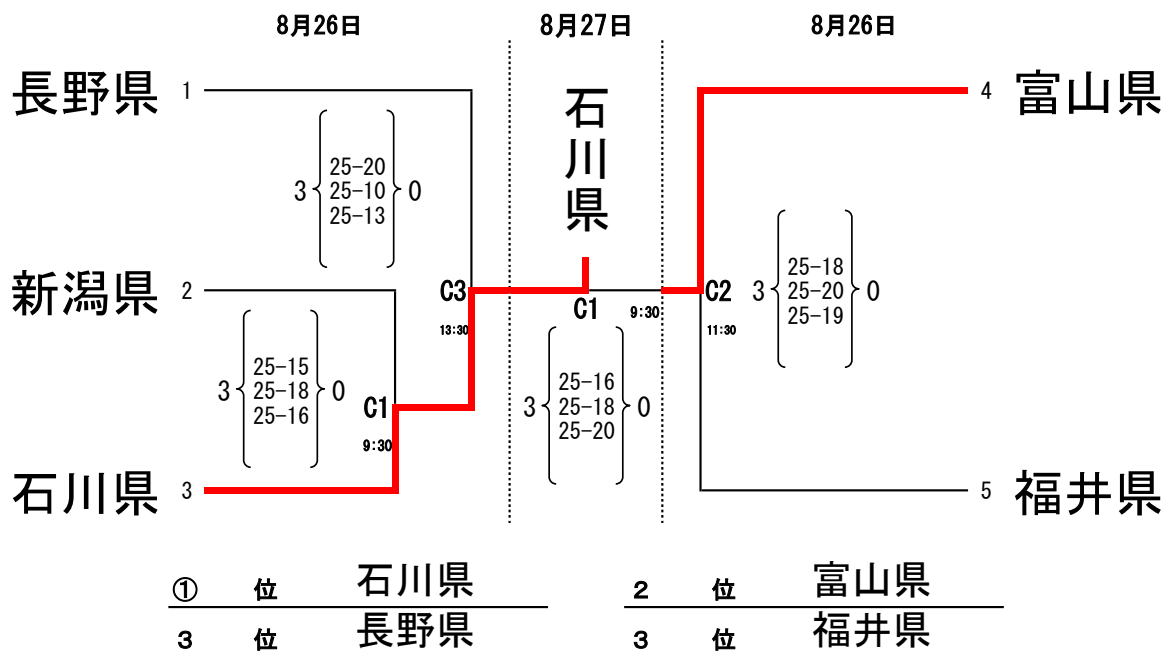

第 38 回 北信越国民体育大会 バレーボール競技

【成年男子】〈結果〉

会場：三国体育館 (Aコート)
期日：平成 29年 8月 26日(土) ~ 8月 27日(日)

【成年女子】〈結果〉

会場：トリムパークかなづ体育館 (Cコート)
期日：平成 29年 8月 26日(土) ~ 8月 27日(日)

第 38 回 北信越国民体育大会 バレーボール競技

【 少年 男子 】 <結果>

会場：三国体育館 Bコート、Aコート (2日目のみ)

期日… 8月26日：1・2・3・4・5、8月27日：①・②・③

	1 富山県	2 福井県	3 長野県	4 新潟県	5 石川県	勝点	セット率	得点率	順位
1 富山県	/	A② 0 { 21 - 25 } 2 0 { 15 - 25 }	B③ 0 { 13 - 25 } 2 0 { 18 - 25 }	B① 0 { 22 - 25 } 2 0 { 23 - 25 }	B① 1 { 19 - 25 } 2 1 { 25 - 23 } 2 0 { 22 - 25 }	4	0.13	0.8	5
2 福井県	A② 2 { 25 - 21 } 0 2 { 25 - 15 }	/	B⑤ 2 { 25 - 21 } 0 2 { 25 - 21 }	B② 2 { 25 - 20 } 0 2 { 25 - 17 }	A③ 2 { 25 - 17 } 0 2 { 32 - 30 }	8	MAX	1.28	①
3 長野県	B③ 2 { 25 - 13 } 0 2 { 25 - 18 }	B⑤ 0 { 21 - 25 } 2 0 { 21 - 25 }	/	B③ 1 { 23 - 25 } 2 1 { 25 - 22 } 2 0 { 19 - 25 }	B② 0 { 24 - 26 } 2 0 { 19 - 25 }	5	0.5	0.99	4
4 新潟県	B① 2 { 25 - 22 } 0 2 { 25 - 23 }	B② 0 { 20 - 25 } 2 0 { 17 - 25 }	B③ 2 { 25 - 23 } 1 2 { 22 - 25 } 1 2 { 25 - 19 }	/	B④ 1 { 16 - 25 } 2 1 { 25 - 14 } 2 1 { 24 - 26 }	6	1	0.99	3
5 石川県	B① 2 { 25 - 19 } 1 2 { 23 - 25 } 1 2 { 25 - 22 }	A③ 0 { 17 - 25 } 2 0 { 30 - 32 }	B② 2 { 26 - 24 } 0 2 { 25 - 19 }	B④ 2 { 25 - 16 } 1 2 { 14 - 25 } 1 2 { 26 - 24 }	/	7	1.5	1.02	②

1日目…第1試合 9:30 第2試合 10:30 第3試合 11:30 第4試合 12:30 第5試合 13:30

2日目…第①試合 9:30 第②試合 11:00 第③試合 12:30 (Bコート)

第②試合 11:00 第③試合 12:30 (Aコート)

【 少年 女子 】 <結果>

会場：トリムパークかなづ体育館 Dコート、Cコート (2日目のみ)

期日… 8月26日：1・2・3・4・5、8月27日：①・②・③

1日目…第1試合 9:30 第2試合 10:30 第3試合 11:30 第4試合 12:30 第5試合 13:30

2日目…第①試合 9:30 第②試合 11:00 第③試合 12:30 (Dコート)

第②試合 11:00 第③試合 12:30 (Cコート)