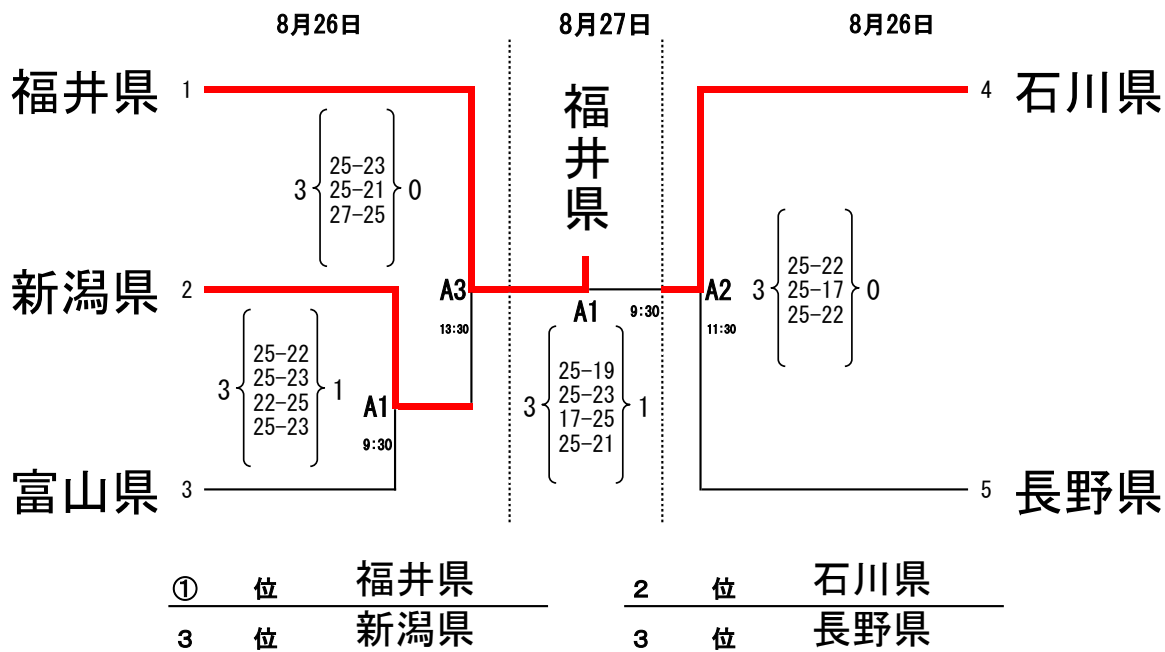

第 38 回 北信越国民体育大会 バレーボール競技

【成年男子】〈結果〉

会場：三国体育館 (Aコート)
期日：平成 29年 8月 26日(土) ~ 8月 27日(日)

【成年女子】〈結果〉

会場：トリムパークかなづ体育館 (Cコート)
期日：平成 29年 8月 26日(土) ~ 8月 27日(日)

第 38 回 北信越国民体育大会 バレーボール競技

【 少年 男子 】 <結果>

会場：三国体育館 Bコート、Aコート (2日目のみ)

期日… 8月26日：1・2・3・4・5、8月27日：①・②・③

	1 富山県	2 福井県	3 長野県	4 新潟県	5 石川県	勝点	セット率	得点率	順位
1 富山県	/	A② 0 { 21 - 25 } 2 0 { 15 - 25 }	B③ 0 { 13 - 25 } 2 0 { 18 - 25 }	B① 0 { 22 - 25 } 2 0 { 23 - 25 }	B① 1 { 19 - 25 } 2 1 { 25 - 23 } 2 0 { 22 - 25 }	4	0.13	0.8	5
2 福井県	A② 2 { 25 - 21 } 0 2 { 25 - 15 }	/	B⑤ 2 { 25 - 21 } 0 2 { 25 - 21 }	B② 2 { 25 - 20 } 0 2 { 25 - 17 }	A③ 2 { 25 - 17 } 0 2 { 32 - 30 }	8	MAX	1.28	①
3 長野県	B③ 2 { 25 - 13 } 0 2 { 25 - 18 }	B⑤ 0 { 21 - 25 } 2 0 { 21 - 25 }	/	B③ 1 { 23 - 25 } 2 1 { 25 - 22 } 2 0 { 19 - 25 }	B② 0 { 24 - 26 } 2 0 { 19 - 25 }	5	0.5	0.99	4
4 新潟県	B① 2 { 25 - 22 } 0 2 { 25 - 23 }	B② 0 { 20 - 25 } 2 0 { 17 - 25 }	B③ 2 { 25 - 23 } 1 2 { 22 - 25 } 1 2 { 25 - 19 }	/	B④ 1 { 16 - 25 } 2 1 { 25 - 14 } 2 1 { 24 - 26 }	6	1	0.99	3
5 石川県	B① 2 { 25 - 19 } 1 2 { 23 - 25 } 1 2 { 25 - 22 }	A③ 0 { 17 - 25 } 2 0 { 30 - 32 }	B② 2 { 26 - 24 } 0 2 { 25 - 19 }	B④ 2 { 25 - 16 } 1 2 { 14 - 25 } 1 2 { 26 - 24 }	/	7	1.5	1.02	②

1日目…第1試合 9:30 第2試合 10:30 第3試合 11:30 第4試合 12:30 第5試合 13:30

2日目…第①試合 9:30 第②試合 11:00 第③試合 12:30 (Bコート)

第②試合 11:00 第③試合 12:30 (Aコート)

【 少年 女子 】 <結果>

会場：トリムパークかなづ体育館 Dコート、Cコート (2日目のみ)

期日… 8月26日：1・2・3・4・5、8月27日：①・②・③

1日目…第1試合 9:30 第2試合 10:30 第3試合 11:30 第4試合 12:30 第5試合 13:30

2日目…第①試合 9:30 第②試合 11:00 第③試合 12:30 (Dコート)

第②試合 11:00 第③試合 12:30 (Cコート)