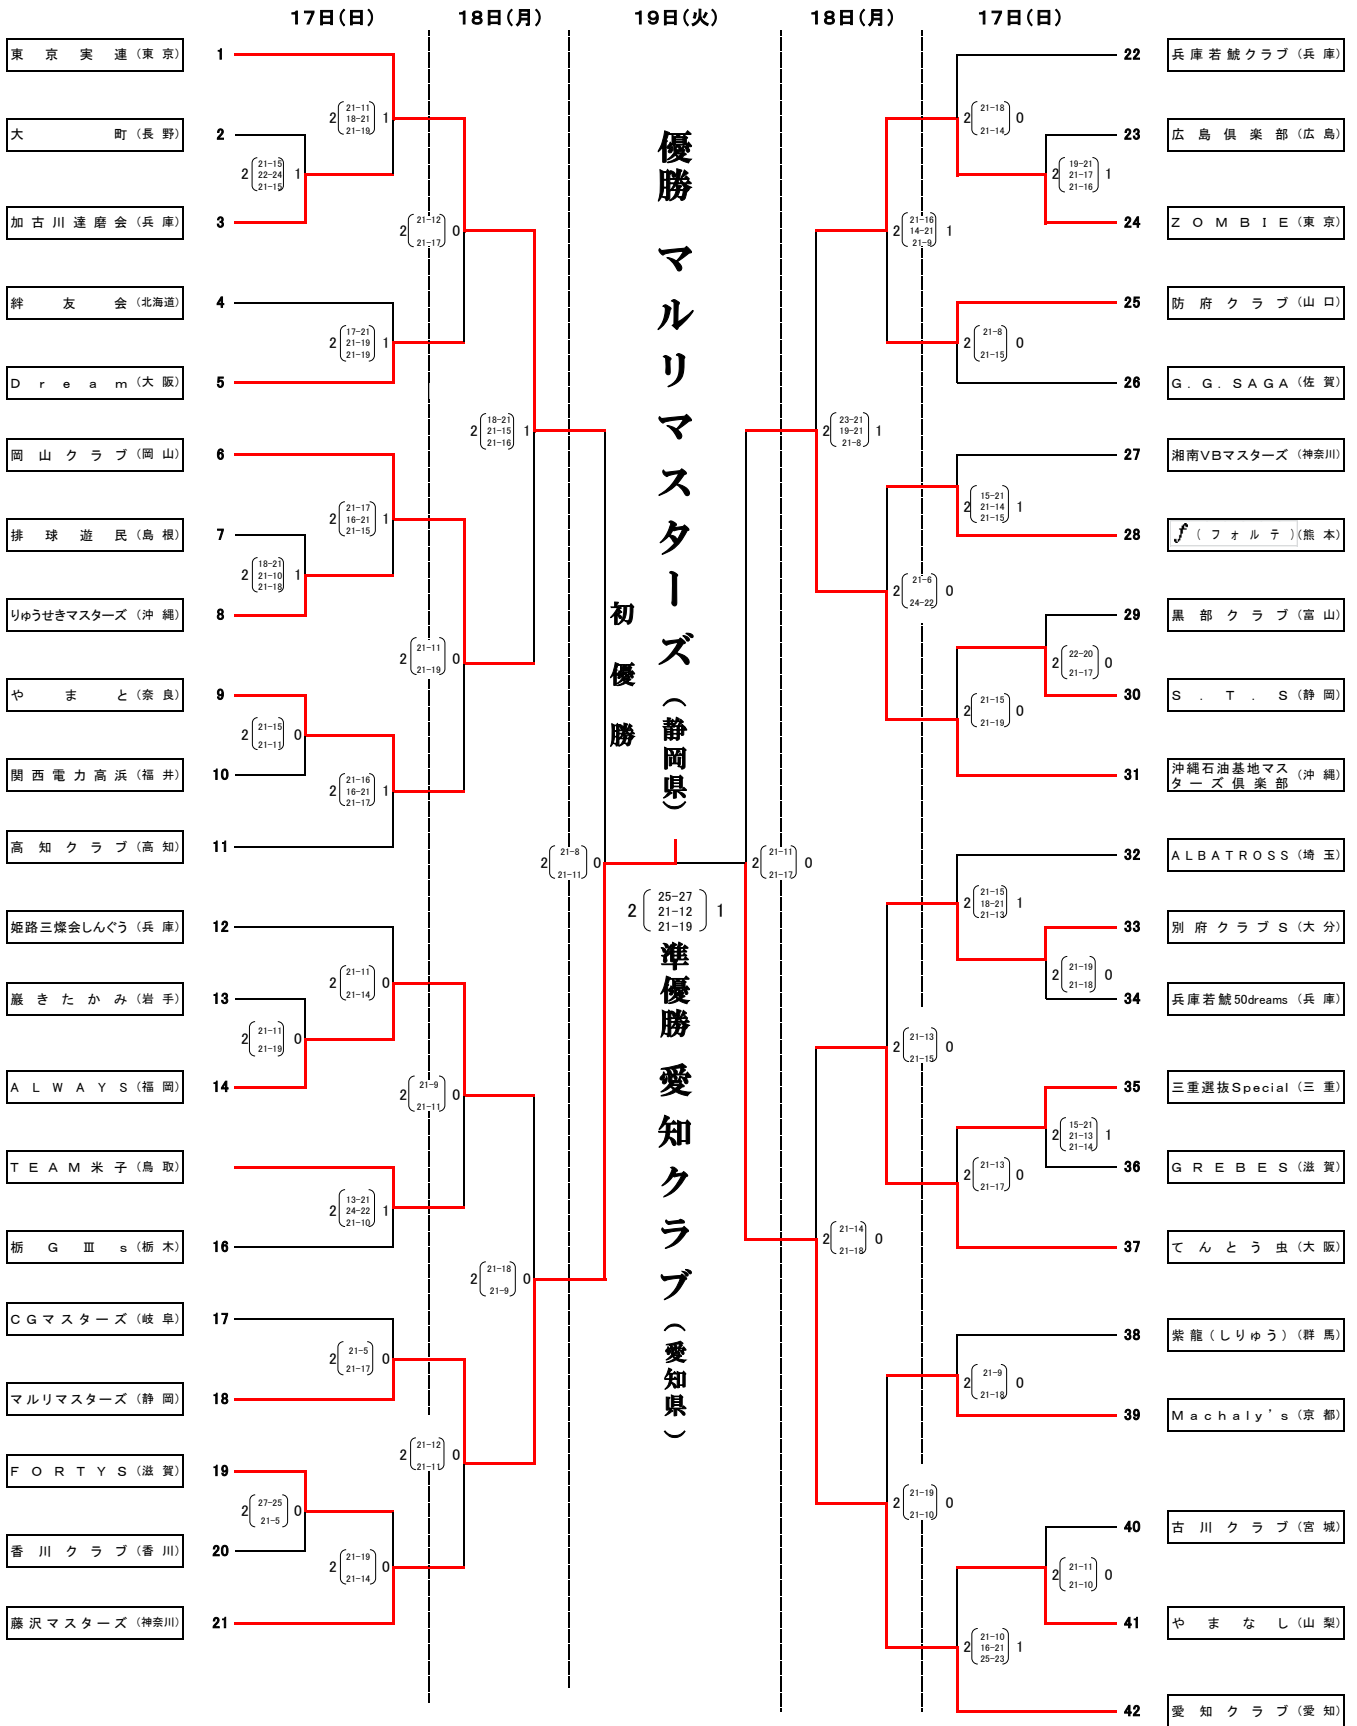

# 日本スポーツマスターズ2017兵庫大会バレーボール競技 【決勝トーナメント戦 結果】 (男子)

平成29年9月17日(日)~19日(火)

会場：グリーンアリーナ神戸 (B・Cコート) 神戸市立中央 (E・Fコート) 加古川市立総合 (K・Lコート)