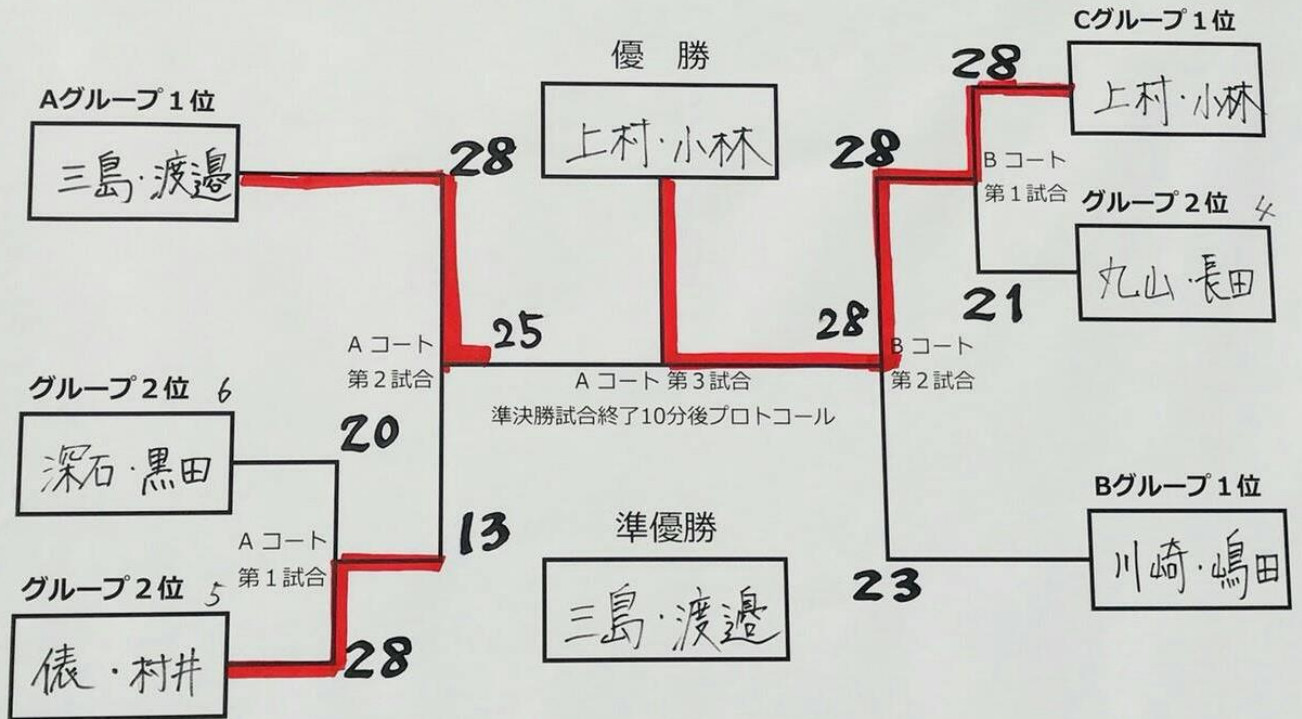

男子決勝トーナメント

※全試合28点1セットマッチ(30点打ち切り)

※各グループ2位チームは抽選により振り分けられる

※グループ1位チームと同県チームが同ゾーンに入らないよう振り分ける

女子決勝トーナメント

※全試合28点1セットマッチ(30点打ち切り)