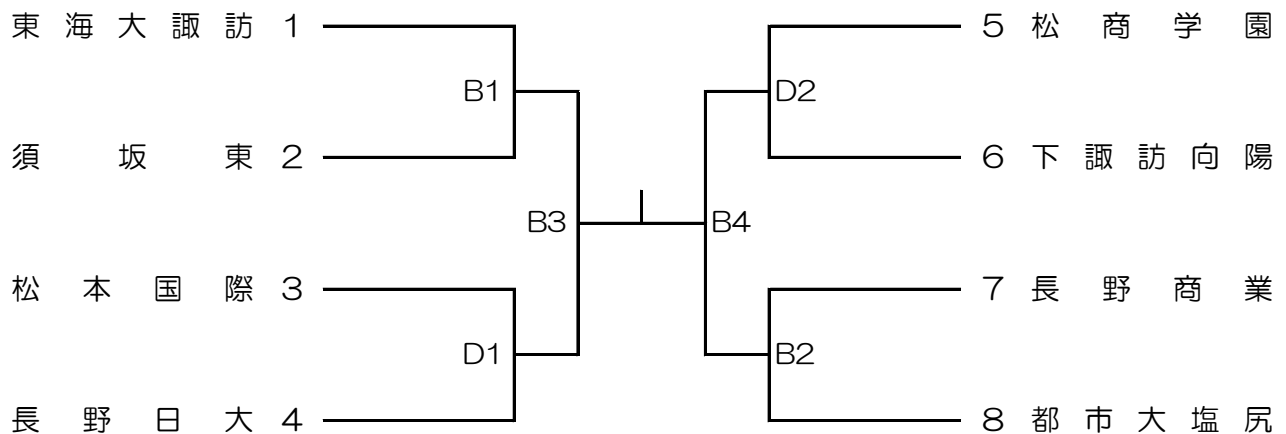

平成30年度  
 第68回 中部日本6人制バレーボール総合男女選手権大会長野県予選会  
 高等学校の部 組合せ表

《男子》

Aコート/安曇野市穂高総合体育館・Cコート/安曇野市立穂高東中学校体育館

《女子》

Bコート/安曇野市穂高総合体育館・Dコート/安曇野市立穂高東中学校体育館

	優勝	準優勝	第3位	第3位
男子				
女子				