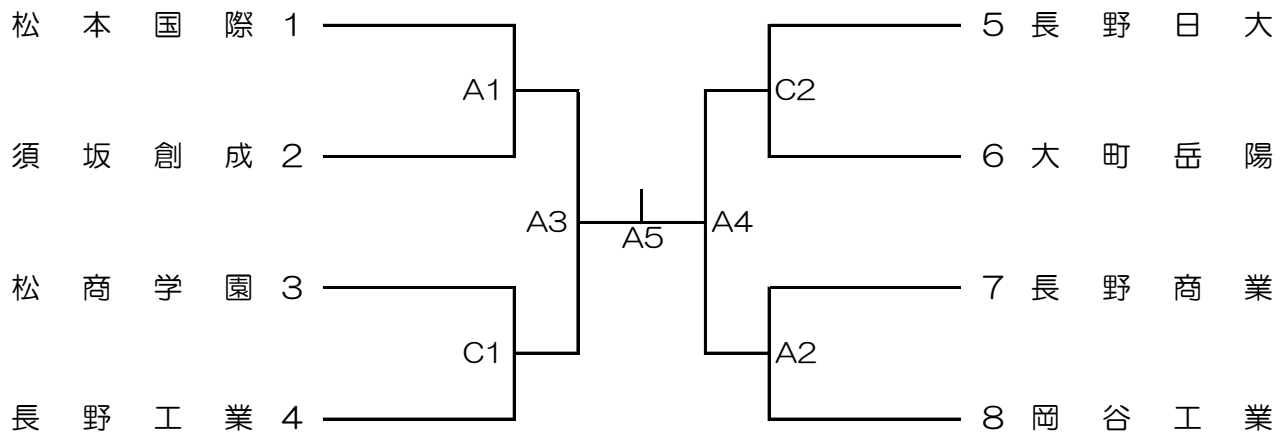

平成30年度  
 第68回 中部日本6人制バレーボール総合男女選手権大会長野県予選会  
 高等学校の部 組合せ表

《男子》

Aコート/安曇野市穂高総合体育館・Cコート/安曇野市立穂高東中学校体育館

《女子》

Bコート/安曇野市穂高総合体育館・Dコート/安曇野市立穂高東中学校体育館

	優勝	準優勝	第3位	第3位
男子				
女子				