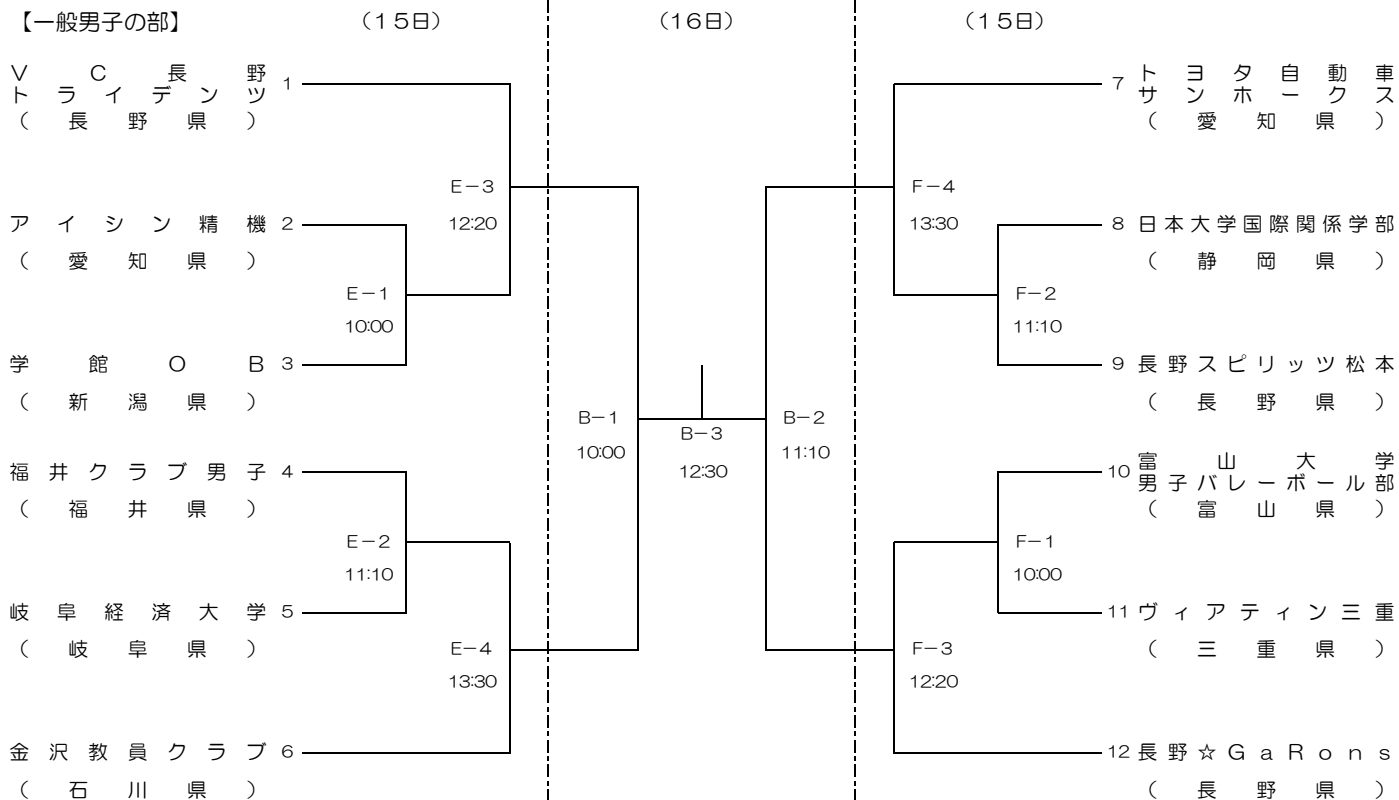

# 平成30年度 第68回中部日本6人制バレーボール総合男女選手権大会

開催期間：平成30年7月14日（土）～16日（月・祝）

会 場：豊橋市総合体育館/A・B・C・Dコート

OSG体育館/E・Fコート

豊川市御津体育館/G・Hコート

# 平成30年度 第68回中部日本6人制バレーボール総合男女選手権大会

開催期間：平成30年7月14日（土）～16日（月・祝）

会場：豊橋市総合体育館/A・B・C・Dコート

OSG体育館/E・Fコート

豊川市御津体育館/G・Hコート

## 【高校男子の部】

## 【高校女子の部】