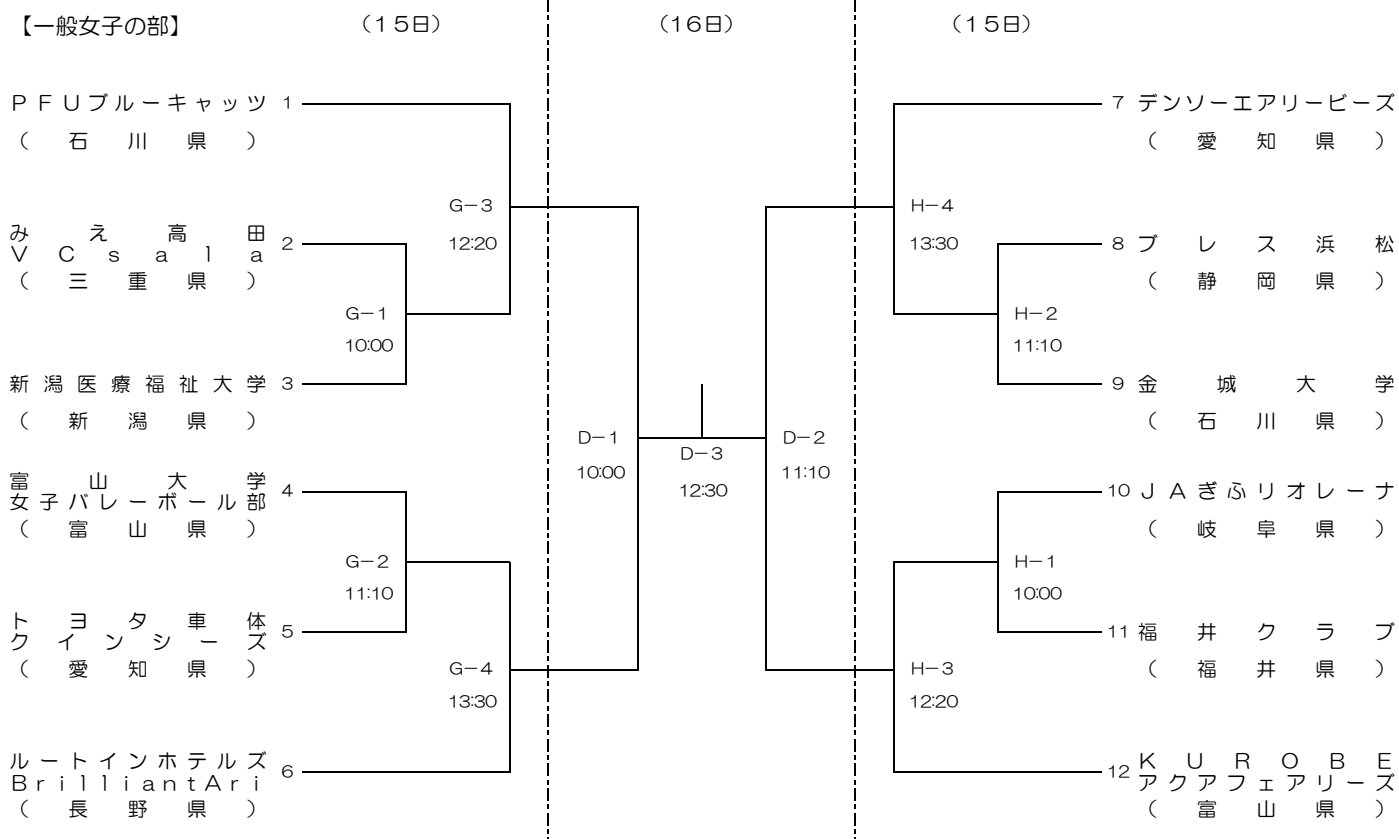

# 平成30年度 第68回中部日本6人制バレーボール総合男女選手権大会

開催期間：平成30年7月14日（土）～16日（月・祝）

会 場：豊橋市総合体育館/A・B・C・Dコート

OSG体育館/E・Fコート

豊川市御津体育館/G・Hコート

# 平成30年度 第68回中部日本6人制バレーボール総合男女選手権大会

開催期間：平成30年7月14日（土）～16日（月・祝）

会場：豊橋市総合体育館/A・B・C・Dコート

OSG体育館/E・Fコート

豊川市御津体育館/G・Hコート

## 【高校男子の部】

## 【高校女子の部】