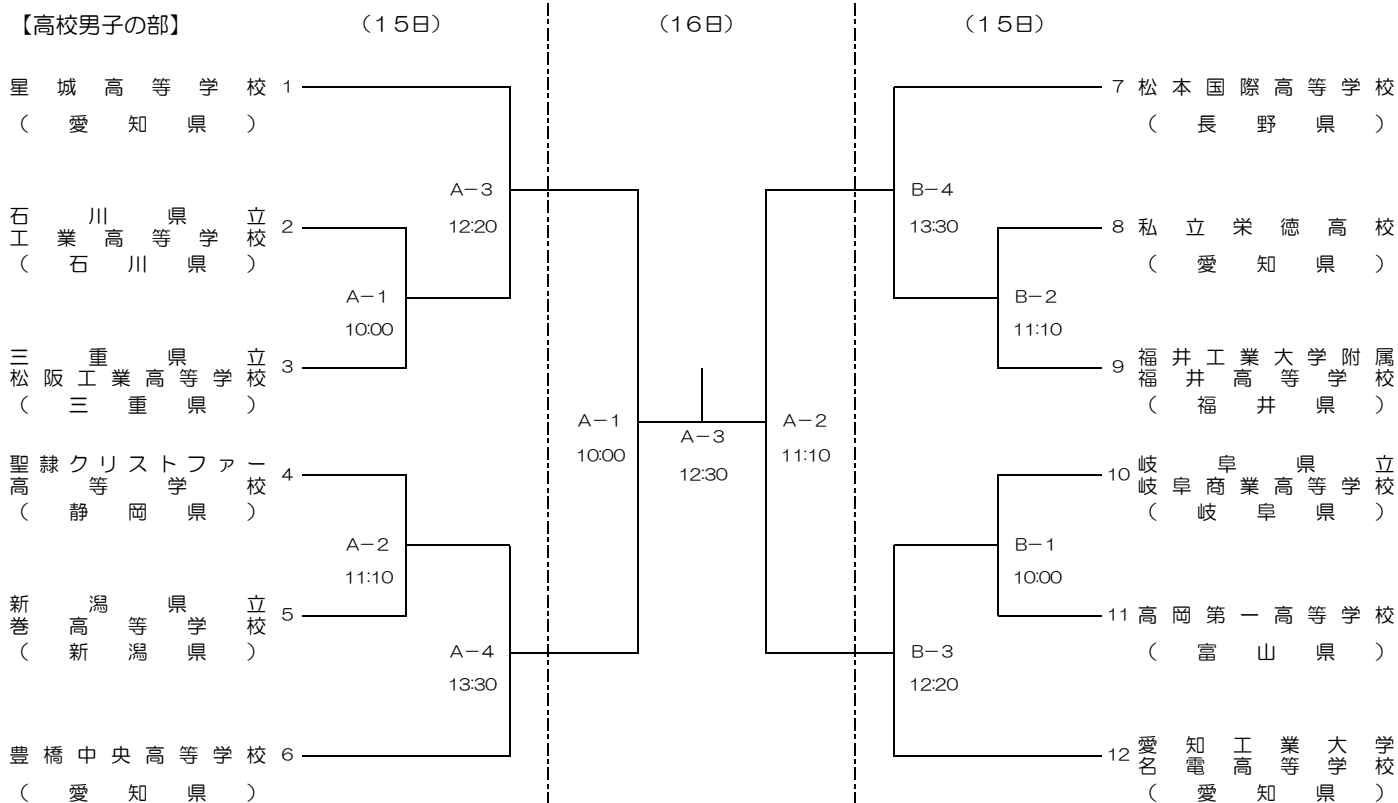

# 平成30年度 第68回中部日本6人制バレーボール総合男女選手権大会

開催期間：平成30年7月14日（土）～16日（月・祝）

会 場：豊橋市総合体育館/A・B・C・Dコート

OSG体育館/E・Fコート

豊川市御津体育館/G・Hコート

# 平成30年度 第68回中部日本6人制バレーボール総合男女選手権大会

開催期間：平成30年7月14日（土）～16日（月・祝）

会場：豊橋市総合体育館/A・B・C・Dコート

OSG体育館/E・Fコート

豊川市御津体育館/G・Hコート

## 【高校男子の部】

## 【高校女子の部】