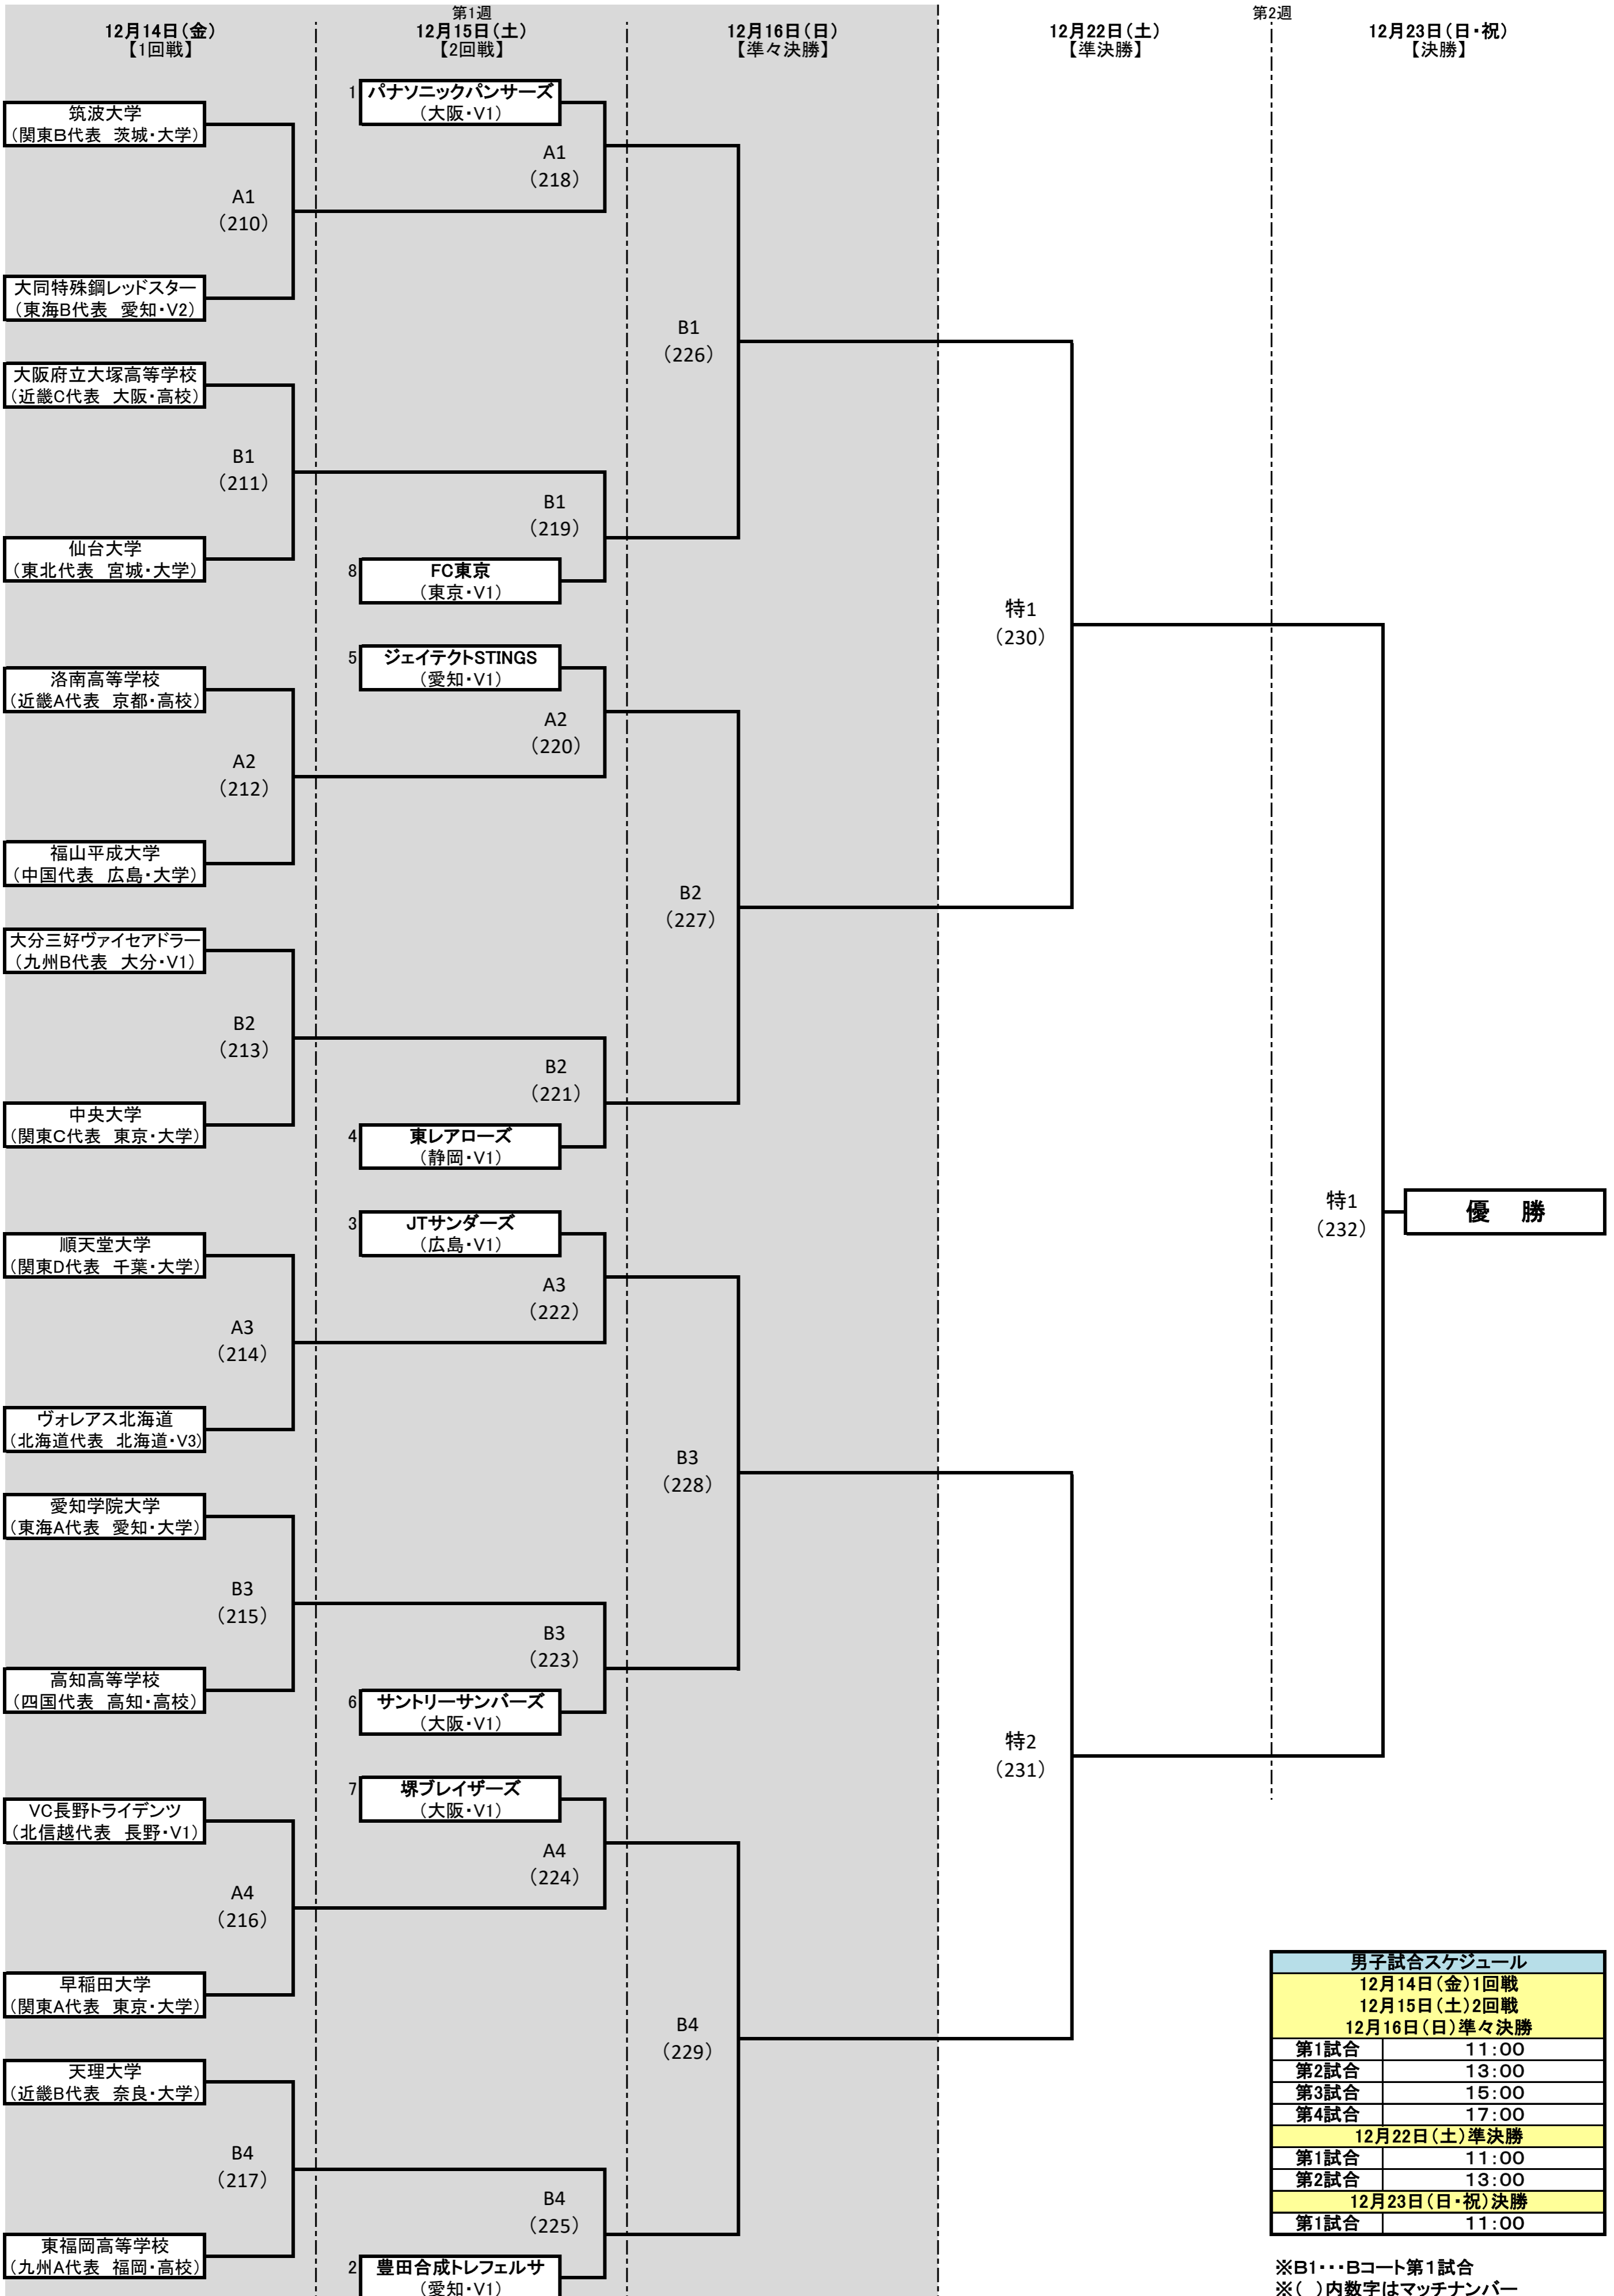

平成30年度 天皇杯・皇后杯 全日本バレーボール選手権大会
ファイナルラウンド組み合わせ(男子)

第1週会場: 武蔵野の森総合スポーツプラザ(Aコート・Bコート)
第2週会場: 大田区総合体育館(特設コート)

男子試合スケジュール	
12月14日(金)1回戦	
12月15日(土)2回戦	
12月16日(日)準々決勝	
第1試合	11:00
第2試合	13:00
第3試合	15:00
第4試合	17:00
12月22日(土)準決勝	
第1試合	11:00
第2試合	13:00
12月23日(日・祝)決勝	
第1試合	11:00

※B1・・・Bコート第1試合
※()内数字はマッチナンバー

平成30年度 天皇杯・皇后杯 全日本バレーボール選手権大会
ファイナルラウンド組み合わせ(女子)

第1週会場: 武蔵野の森総合スポーツプラザ(Cコート・Dコート)
第2週会場: 大田区総合体育館(特設コート)

女子試合スケジュール	
12月14日(金)1回戦	
12月15日(土)2回戦	
12月16日(日)準々決勝	
第1試合	11:00
第2試合	13:00
第3試合	15:00
第4試合	17:00
12月22日(土)準決勝	
第3試合	15:00
第4試合	17:00
12月23日(日・祝)決勝	
第2試合	16:00

※C1・・・Cコート第1試合
※()内数字はマッチナンバー