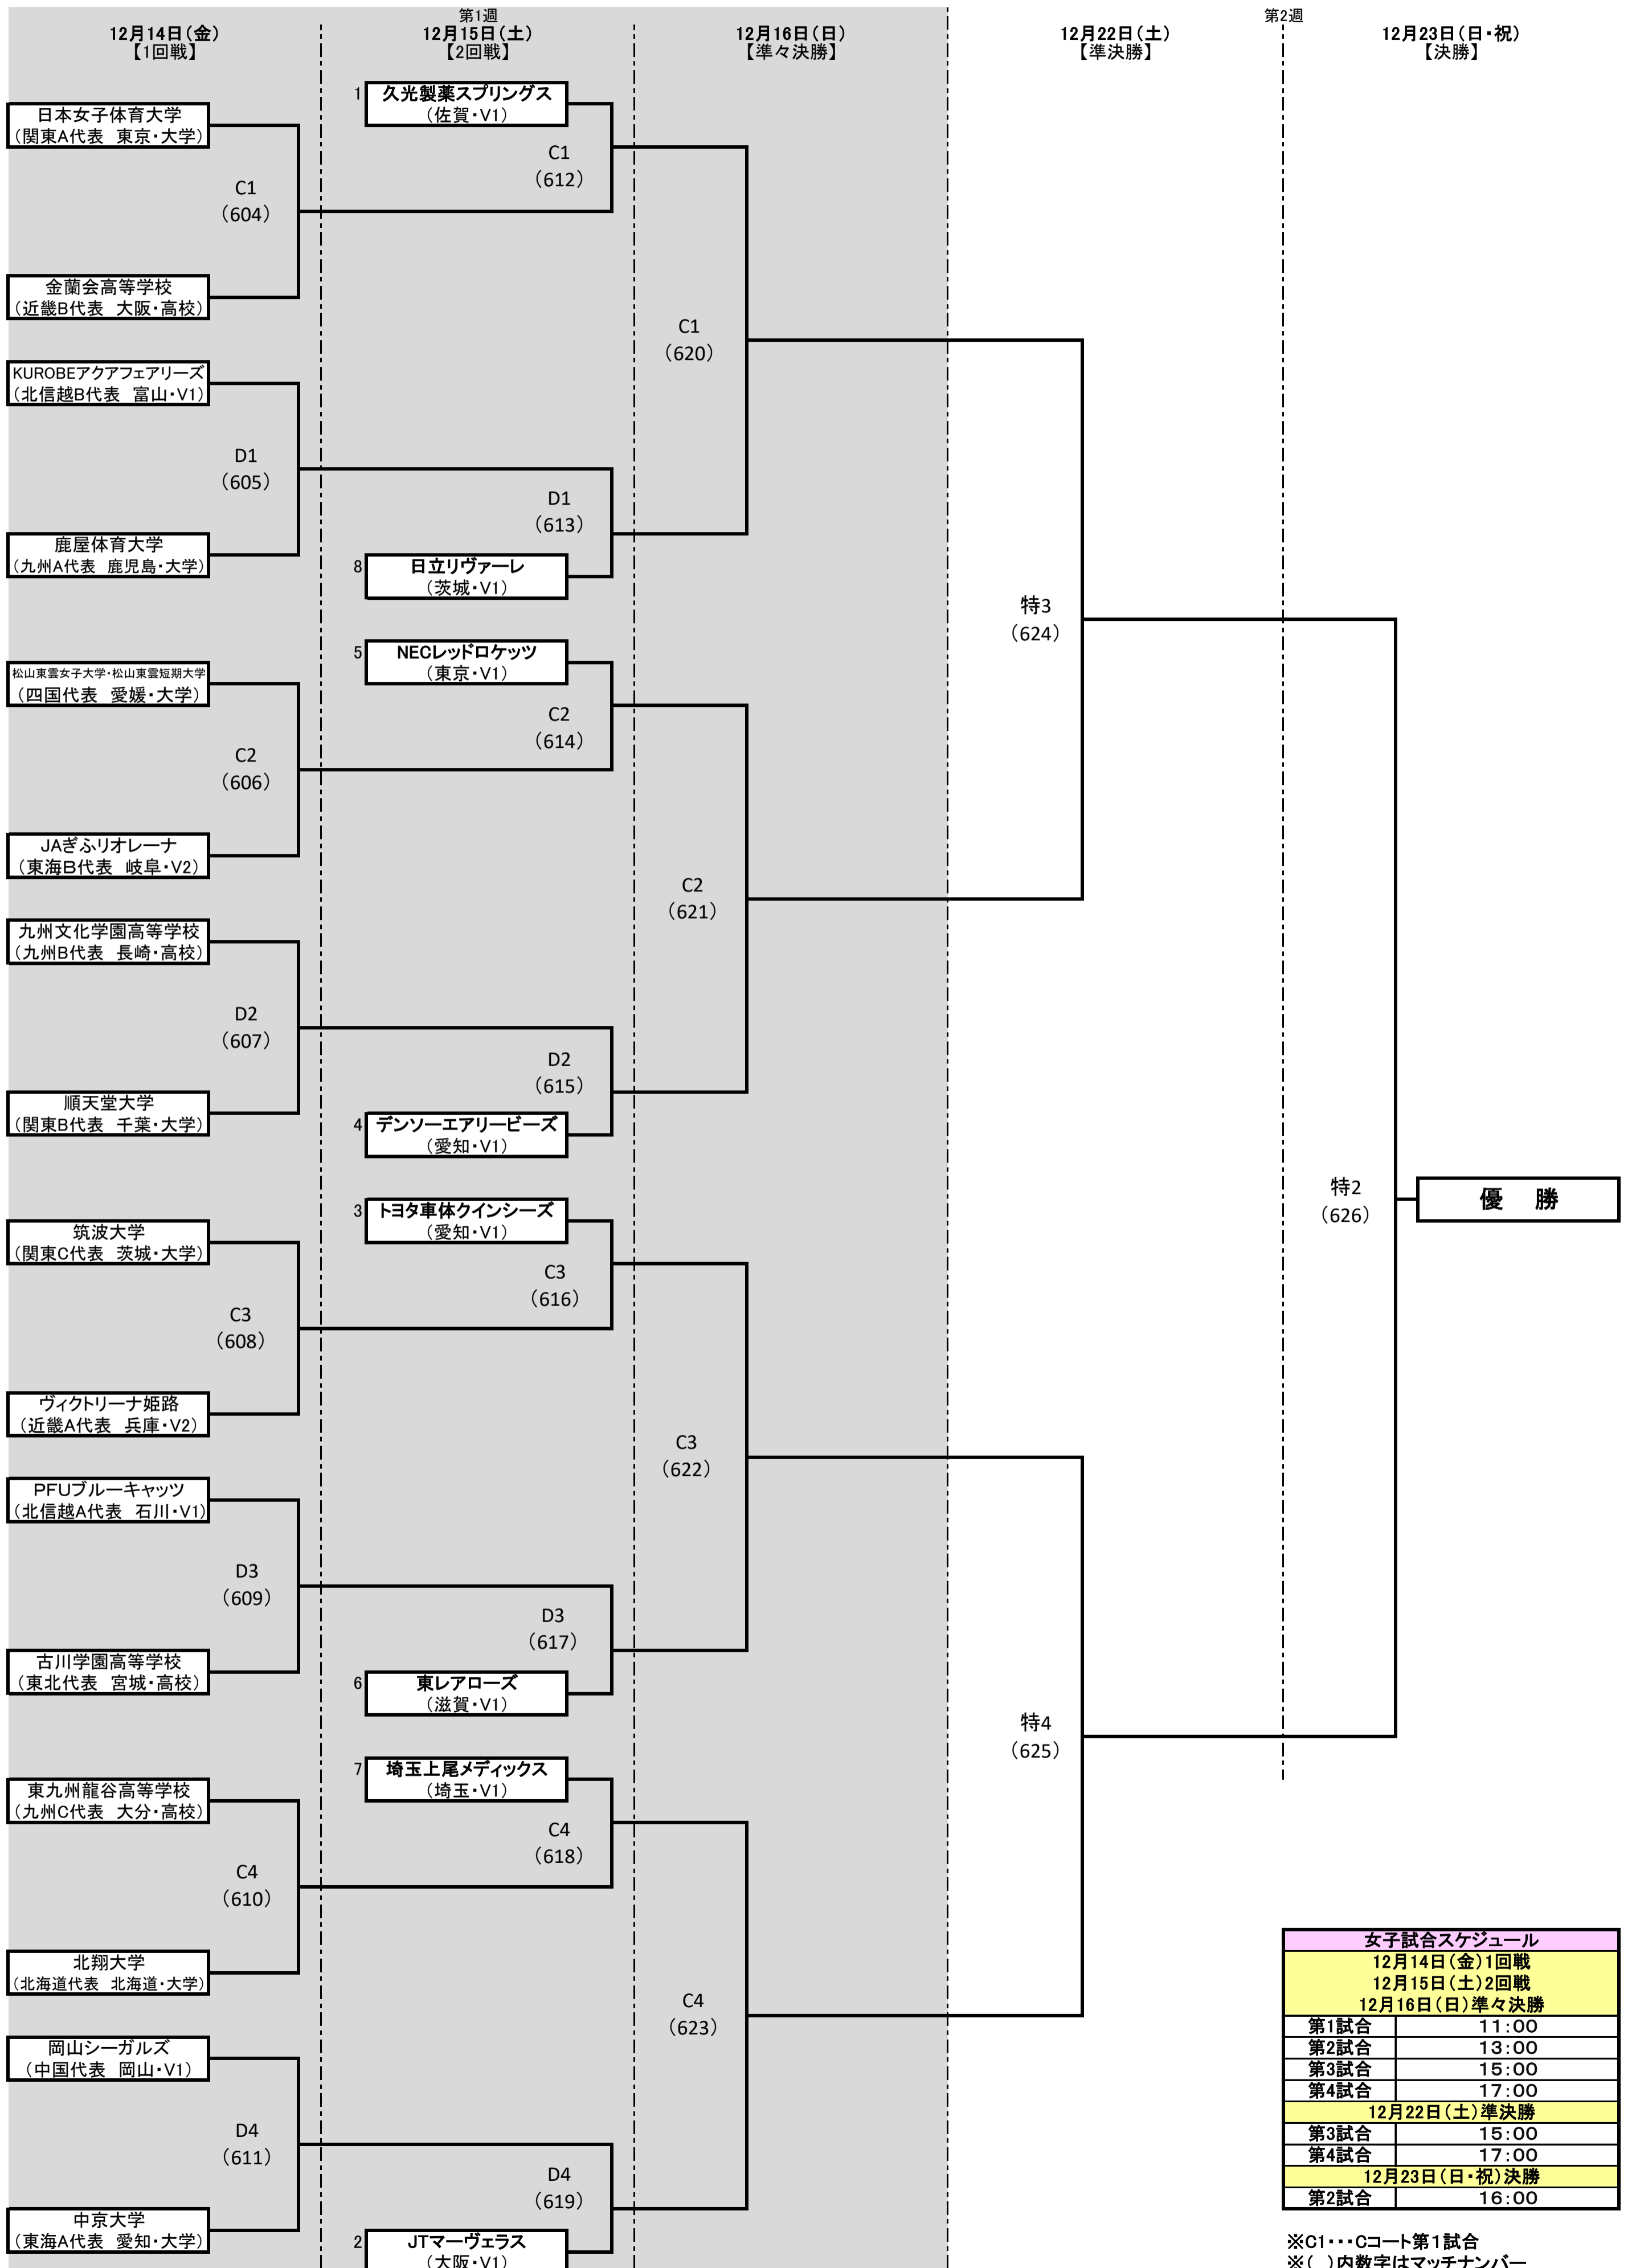

平成30年度 天皇杯・皇后杯 全日本バレーボール選手権大会
ファイナルラウンド組み合わせ(男子)

第1週会場: 武蔵野の森総合スポーツプラザ(Aコート・Bコート)
第2週会場: 大田区総合体育館(特設コート)

男子試合スケジュール	
12月14日(金)1回戦	
12月15日(土)2回戦	
12月16日(日)準々決勝	
第1試合	11:00
第2試合	13:00
第3試合	15:00
第4試合	17:00
12月22日(土)準決勝	
第1試合	11:00
第2試合	13:00
12月23日(日・祝)決勝	
第1試合	11:00

※B1・・・Bコート第1試合
※()内数字はマッチナンバー

平成30年度 天皇杯・皇后杯 全日本バレーボール選手権大会
ファイナルラウンド組み合わせ(女子)

第1週会場: 武蔵野の森総合スポーツプラザ(Cコート・Dコート)
第2週会場: 大田区総合体育館(特設コート)

女子試合スケジュール	
12月14日(金)1回戦	
12月15日(土)2回戦	
12月16日(日)準々決勝	
第1試合	11:00
第2試合	13:00
第3試合	15:00
第4試合	17:00
12月22日(土)準決勝	
第3試合	15:00
第4試合	17:00
12月23日(日・祝)決勝	
第2試合	16:00

※C1・・・Cコート第1試合
※()内数字はマッチナンバー