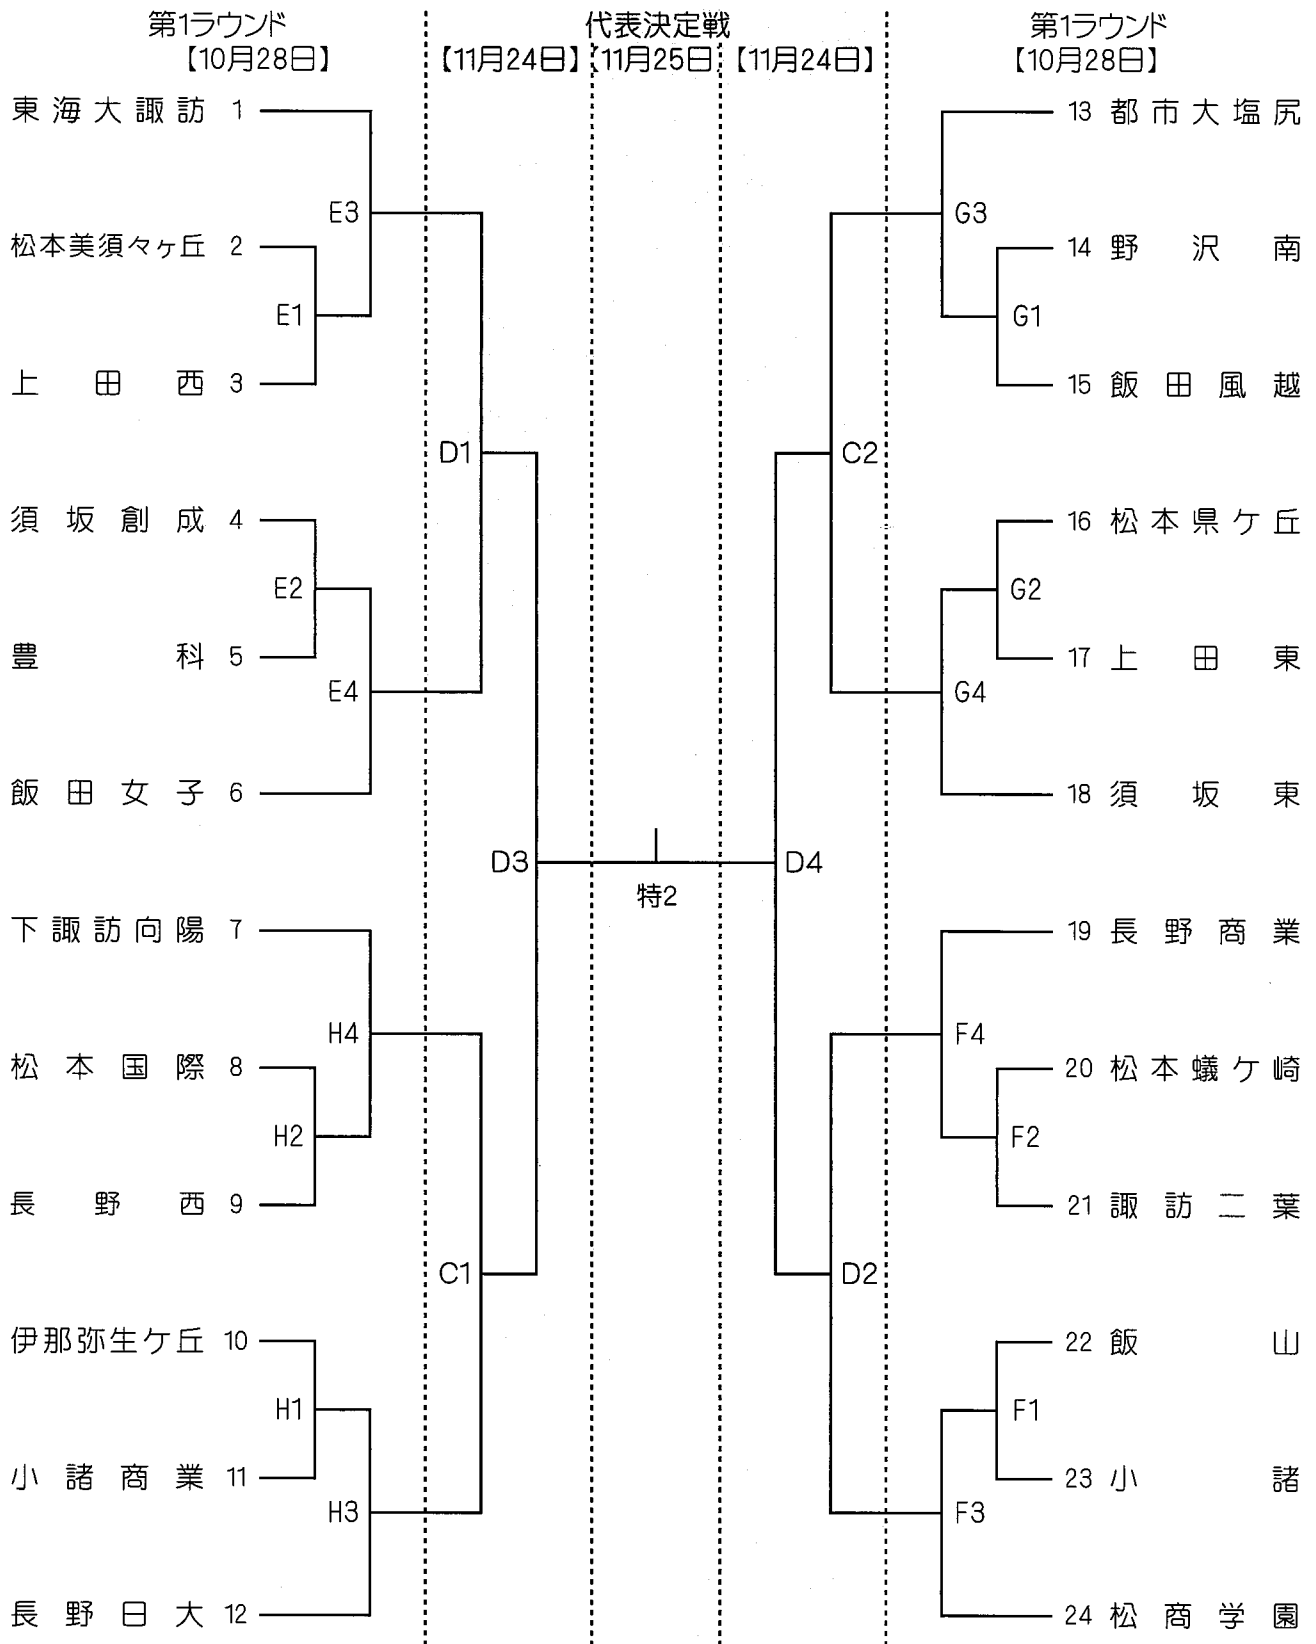

第71回 全日本バレーボール高等学校選手権大会
長野県大会、男子組合表

第1ラウンド 【10月28日】 A・Bコート／上田市自然運動公園体育館
C・Dコート／上田千曲高校体育館

代表決定戦 【11月24日・25日】 A・B・特設コート／長野市ホワイトリング

第71回 全日本バレーボール高等学校選手権大会
長野県大会、女子組合表

第1ラウンド 【10月28日】 E・Fコート／佐久総合体育館

G・Hコート／野沢北高校体育館

代表決定戦 【11月24日・25日】 C・D・特設コート／長野市ホワイトリング