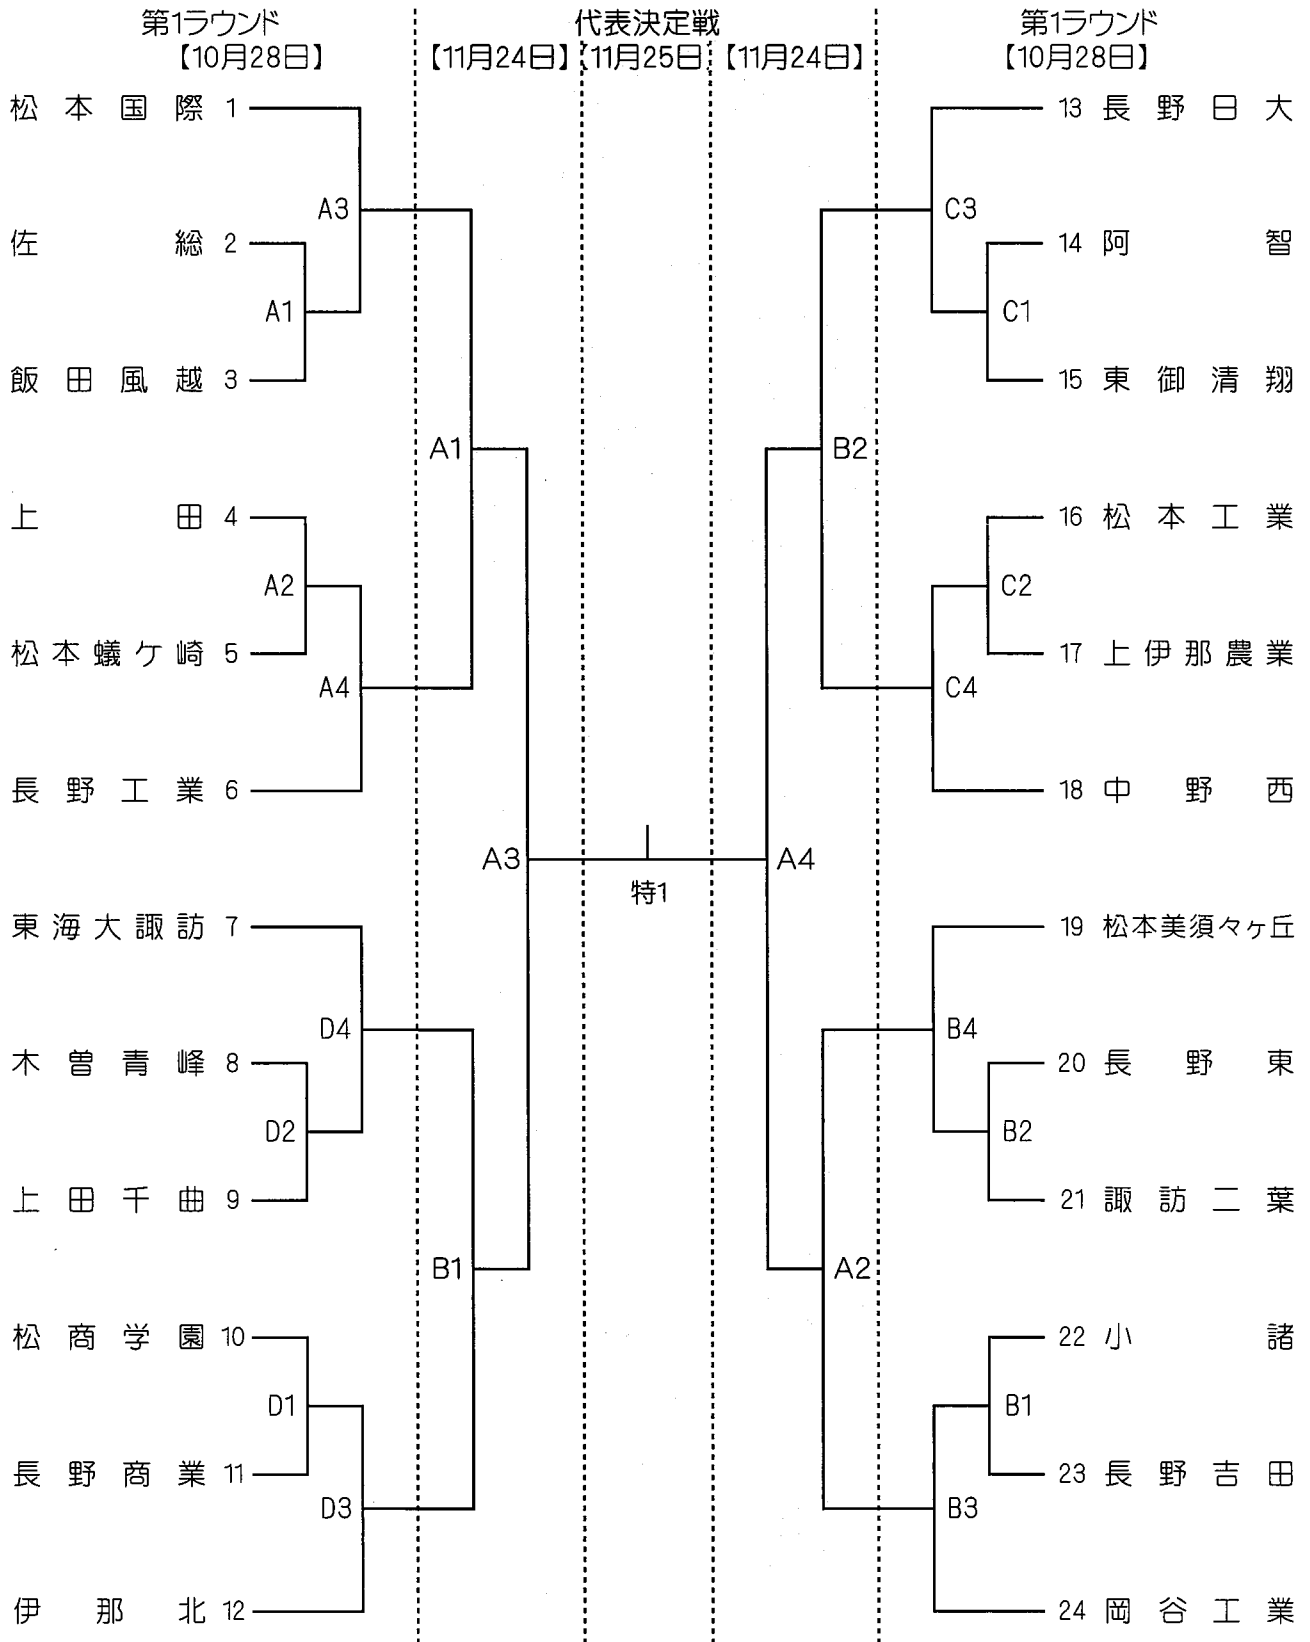

第71回 全日本バレーボール高等学校選手権大会
長野県大会、男子組合表

第1ラウンド 【10月28日】 A・Bコート／上田市自然運動公園体育館
C・Dコート／上田千曲高校体育館

代表決定戦 【11月24日・25日】 A・B・特設コート／長野市ホワイトリング

第71回 全日本バレーボール高等学校選手権大会
長野県大会、女子組合表

第1ラウンド 【10月28日】 E・Fコート／佐久総合体育館

G・Hコート／野沢北高校体育館

代表決定戦 【11月24日・25日】 C・D・特設コート／長野市ホワイトリング