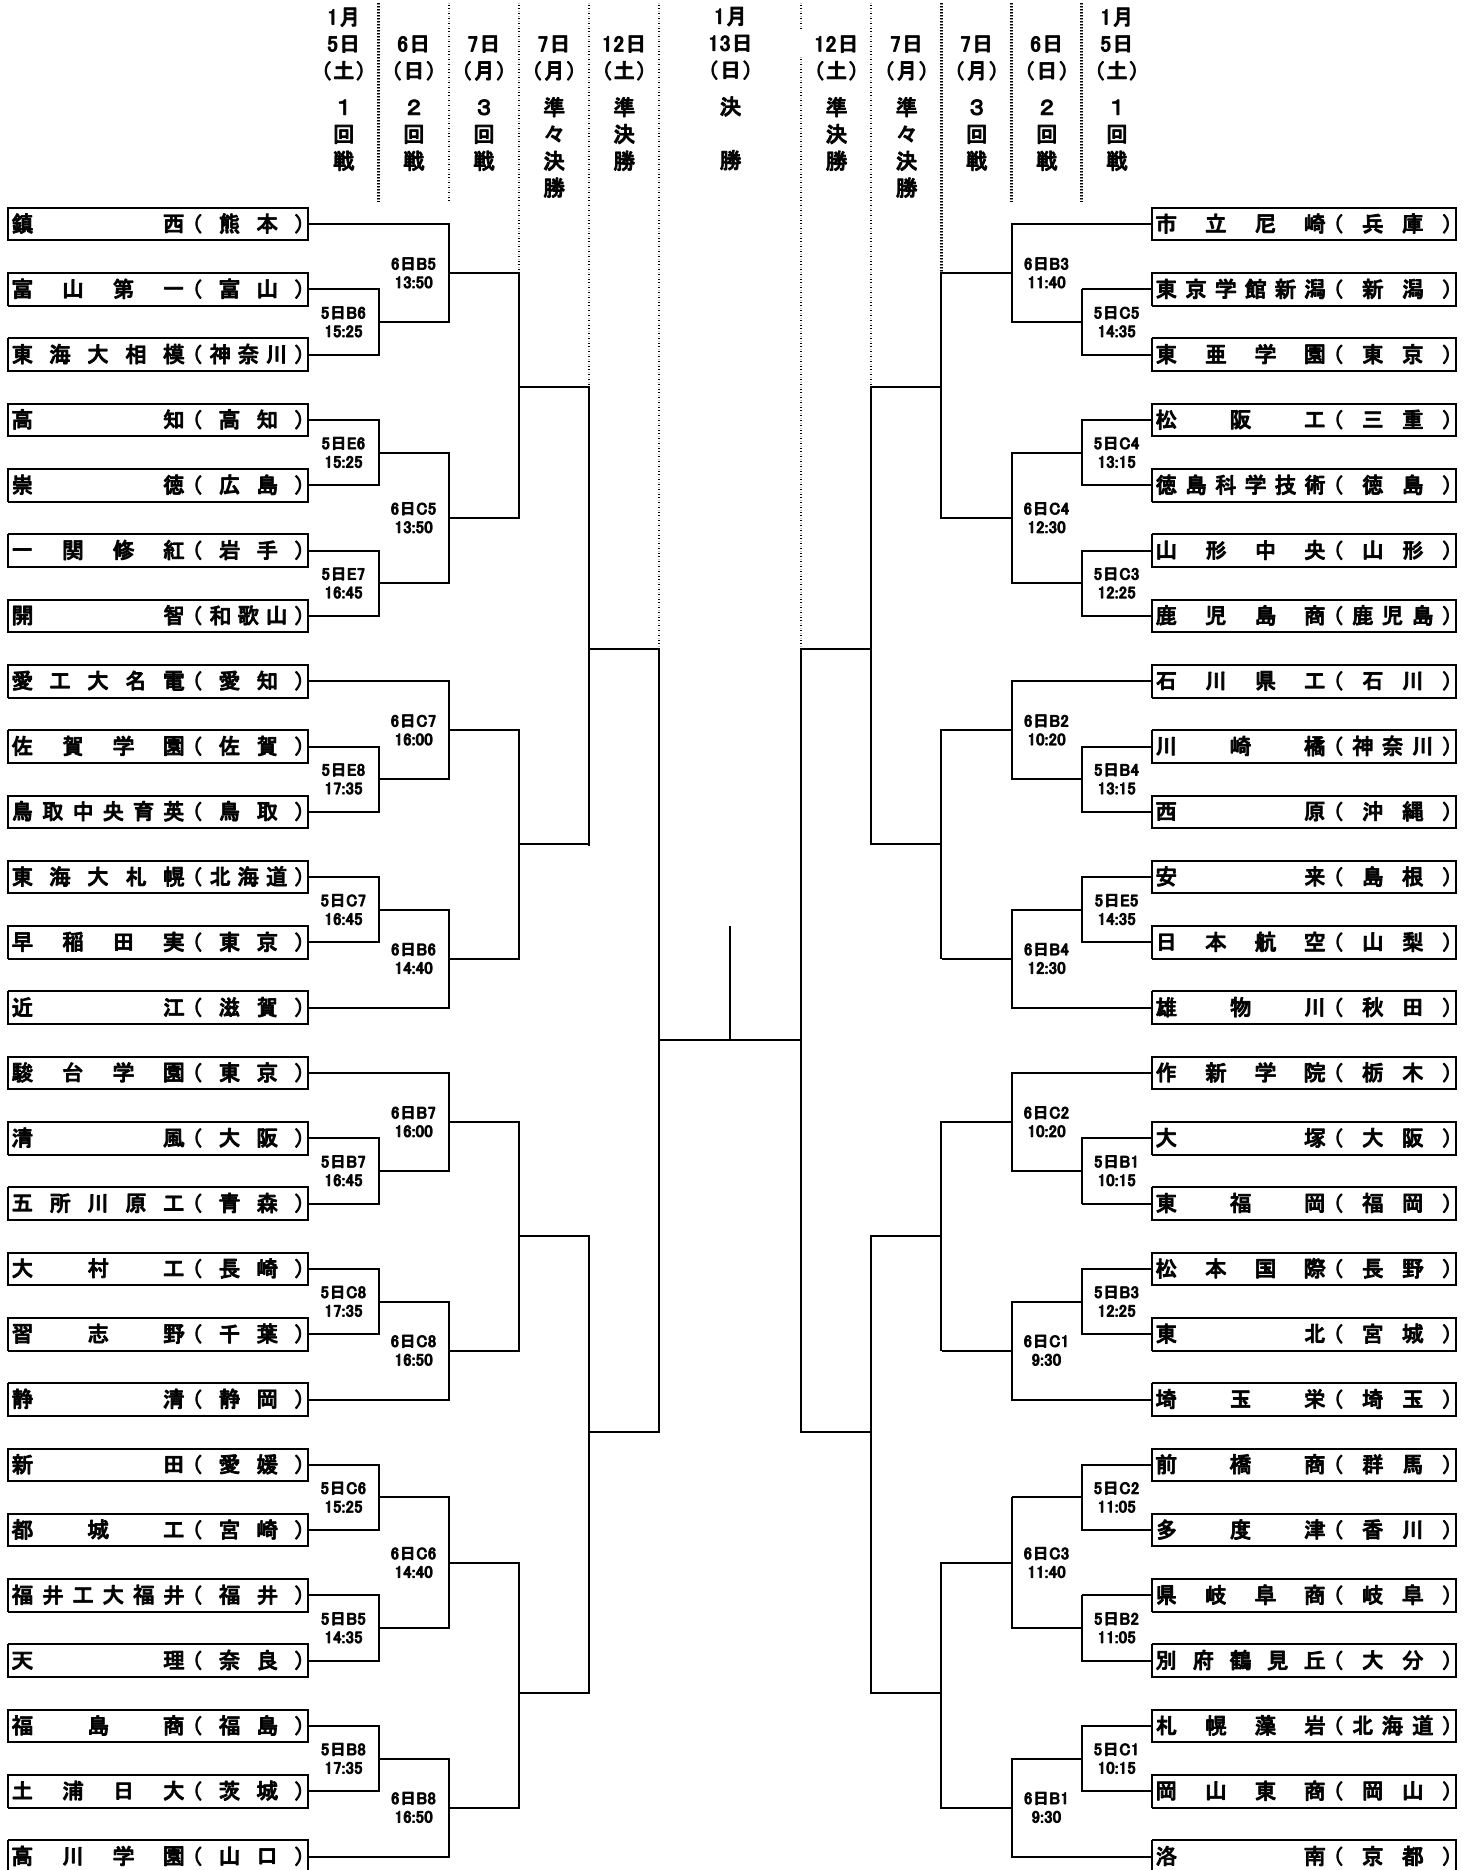

第71回 全日本バレーボール 高等学校選手権大会

男子・組合せ表

会場：武蔵野の森総合スポーツプラザ

第71回 全日本バレーボール 高等学校選手権大会

ジャパネット杯
春の高校バレー

＜ 女子・組合せ表 ＞

会場：武蔵野の森総合スポーツプラザ