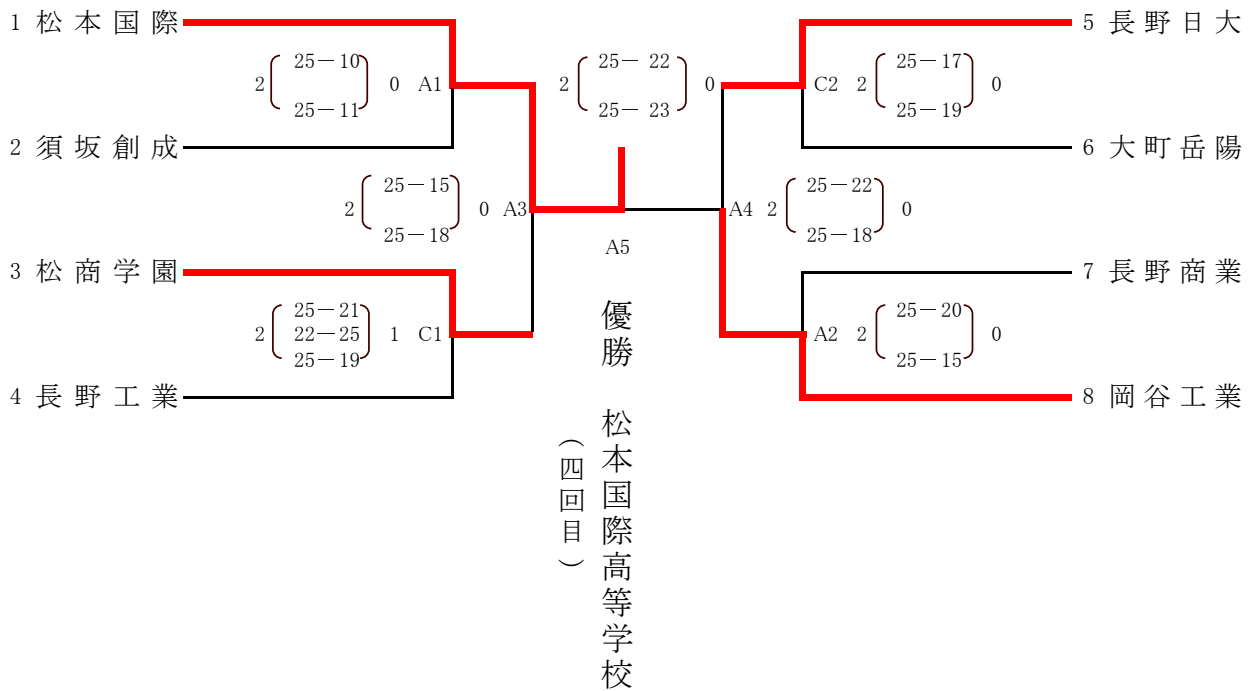

平成30年度第68回 中部日本6人制バレーボール総合男女選手権大会長野県予選会 男子

会場 安曇野市穂高総合体育館 Aコート 穂高東中学校 Cコート

期日 平成30年4月22日(日)

平成30年度第68回 中部日本6人制バレーボール総合男女選手権大会長野県予選会 女子

会場 安曇野市穂高総合体育館 Bコート 穂高東中学校 Dコート

期日 平成30年4月22日(日)