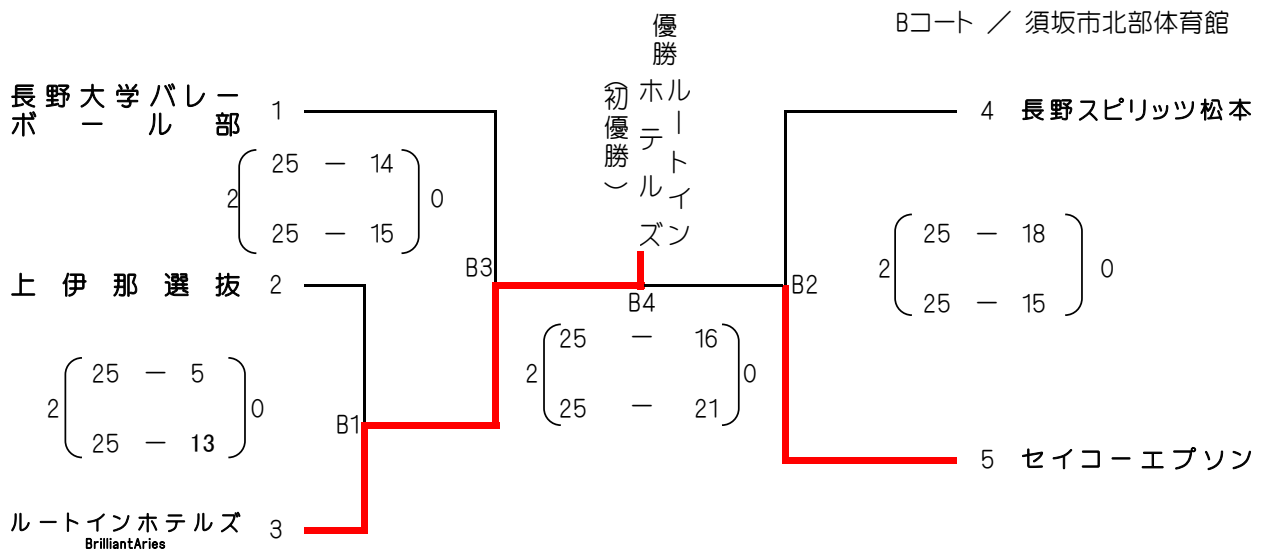

平成30年度 第68回  
中部日本6人制総合男女選手権長野県予選会(一般の部)

《男子組合せ》

A・Bコート / 須坂市北部体育館  
Cコート / 須坂市相森小学校体育館

《女子組合せ》

Bコート / 須坂市北部体育館

結果	優勝	準優勝	第3位	
男子	長野スピリッツ松本	飯山市体協	南長野排球倶楽部	笑話
女子	ルートインホテルズ	セイコーエプソン	長野大学バレーボール部	長野スピリッツ松本