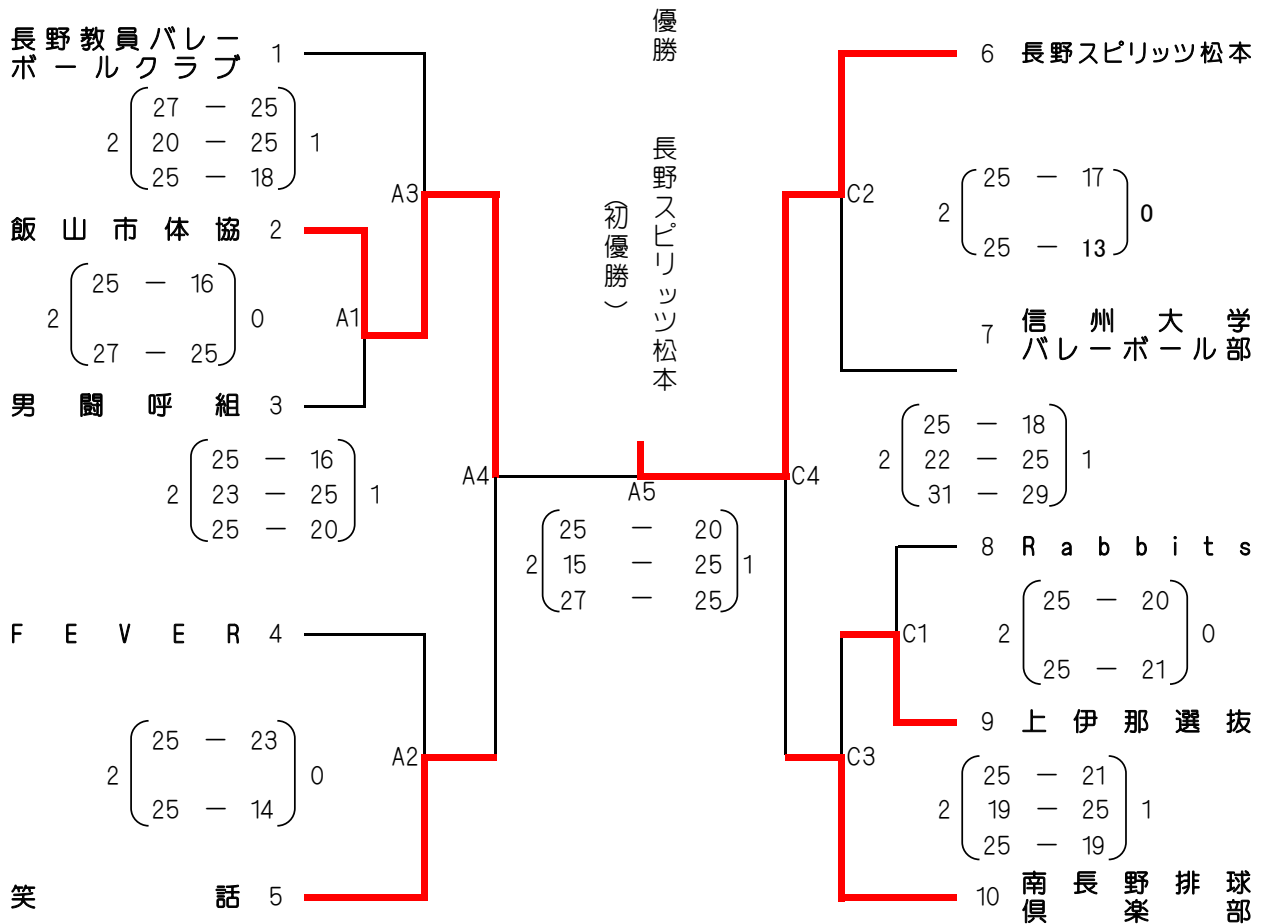

平成30年度 第68回  
中部日本6人制総合男女選手権長野県予選会(一般の部)

《男子組合せ》

A・Bコート / 須坂市北部体育館  
Cコート / 須坂市相森小学校体育館

《女子組合せ》

Bコート / 須坂市北部体育館

結果	優勝	準優勝	第3位	
男子	長野スピリッツ松本	飯山市体協	南長野排球倶楽部	笑話
女子	ルートインホテルズ	セイコーエプソン	長野大学バレーボール部	長野スピリッツ松本