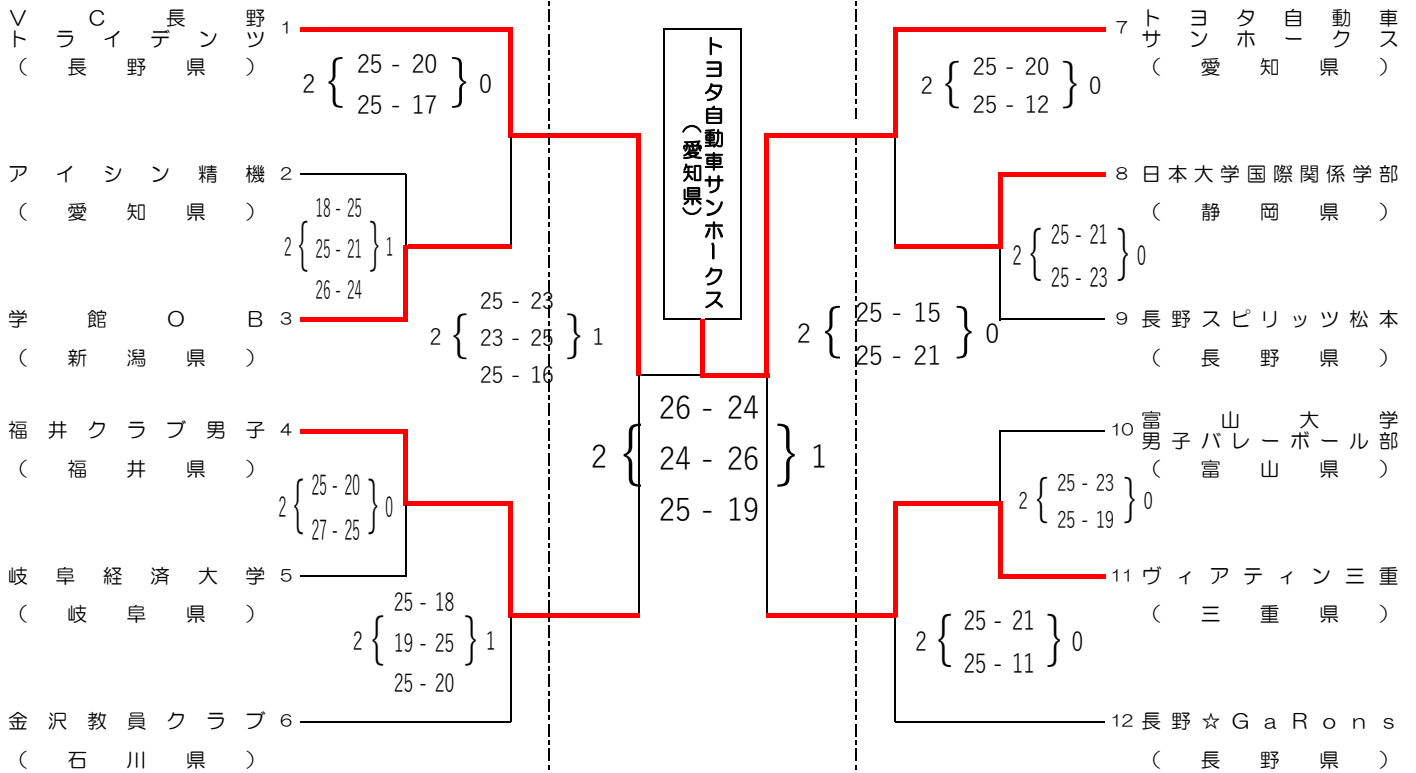

平成30年度 第68回中部日本6人制バレーボール総合男女選手権大会

開催期間：平成30年7月14日（土）～16日（月・祝）

会 場：豊橋市総合体育館/A・B・C・Dコート

OSG体育館/E・Fコート

豊川市御津体育館/G・Hコート

【一般男子の部】

(15日)

(16日)

(15日)

【一般女子の部】

(15日)

(16日)

(15日)