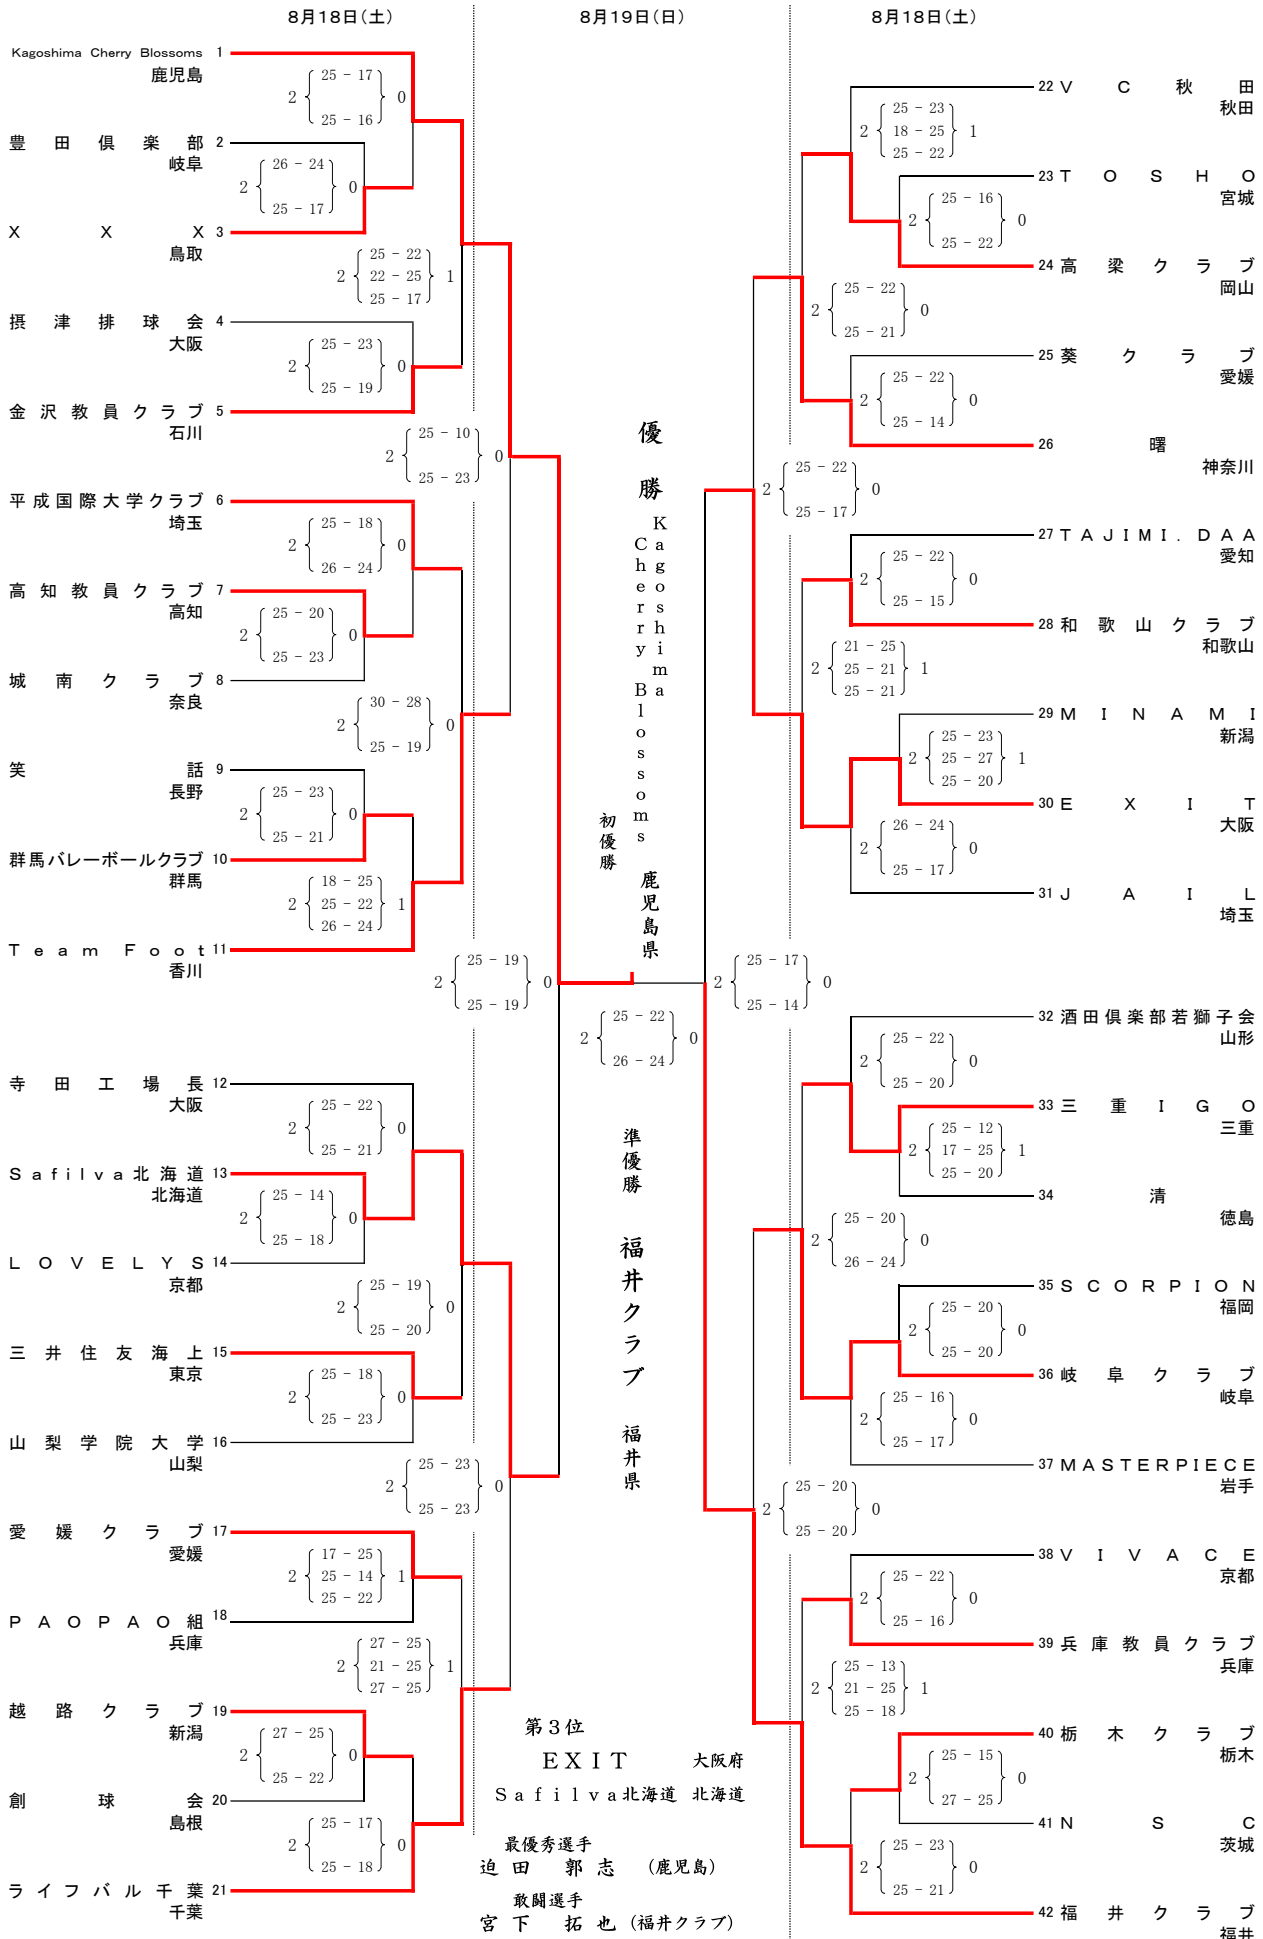

平成30年度 全日本6人制バレーボールクラブカップ男子選手権大会

(38th デサント ジャパン・クラブカップ)

決勝トーナメント戦 結果

(会場) 丸善インテックアリーナ大阪メインアリーナ A・B・C・Dコート 丸善インテックアリーナ大阪サブアリーナ E・Fコート