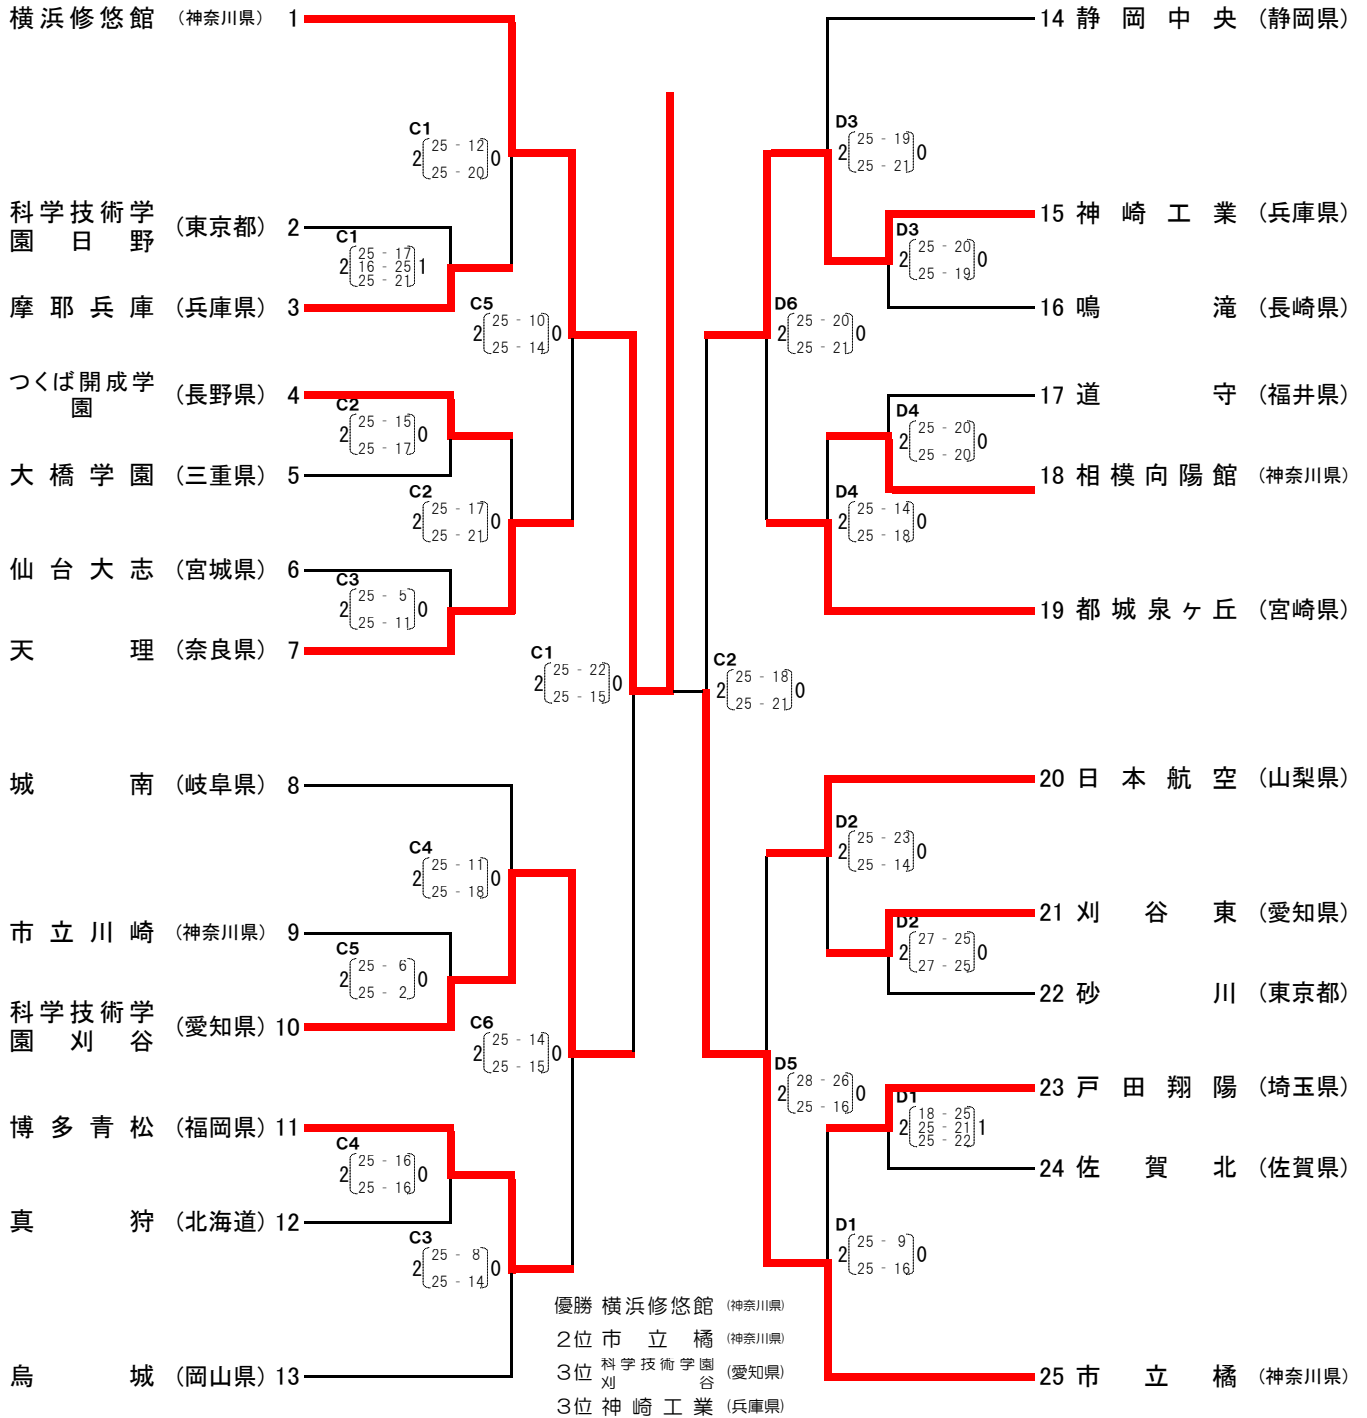

第1試合開始 9:30

A B C D コート ひらつか サン・ライフアリーナ E F G コート 平塚総合体育館

第1試合の補助役員は第3試合の両チームより各3名。第2試合以降は勝利チーム6名で行う。

第45回全国高校定通制バレーボール大会

男子決勝トーナメント

横浜修悠館 $2 \begin{matrix} 25-12 \\ 25-16 \end{matrix} 0$ 市立橘

優勝 横浜修悠館 (神奈川県)
4年連続15回目

第1試合開始 10:00

A B C D コート ひらつか サン・ライフアリーナ

第1試合の補助役員は第3試合の両チームより各3名。第2試合以降は負けチーム6名で行う。

第45回全国高校定通制バレーボール大会

女子グループ戦

○天理・城南・荻窪は、シードのため、グループ戦はありません。

8/2

8/2