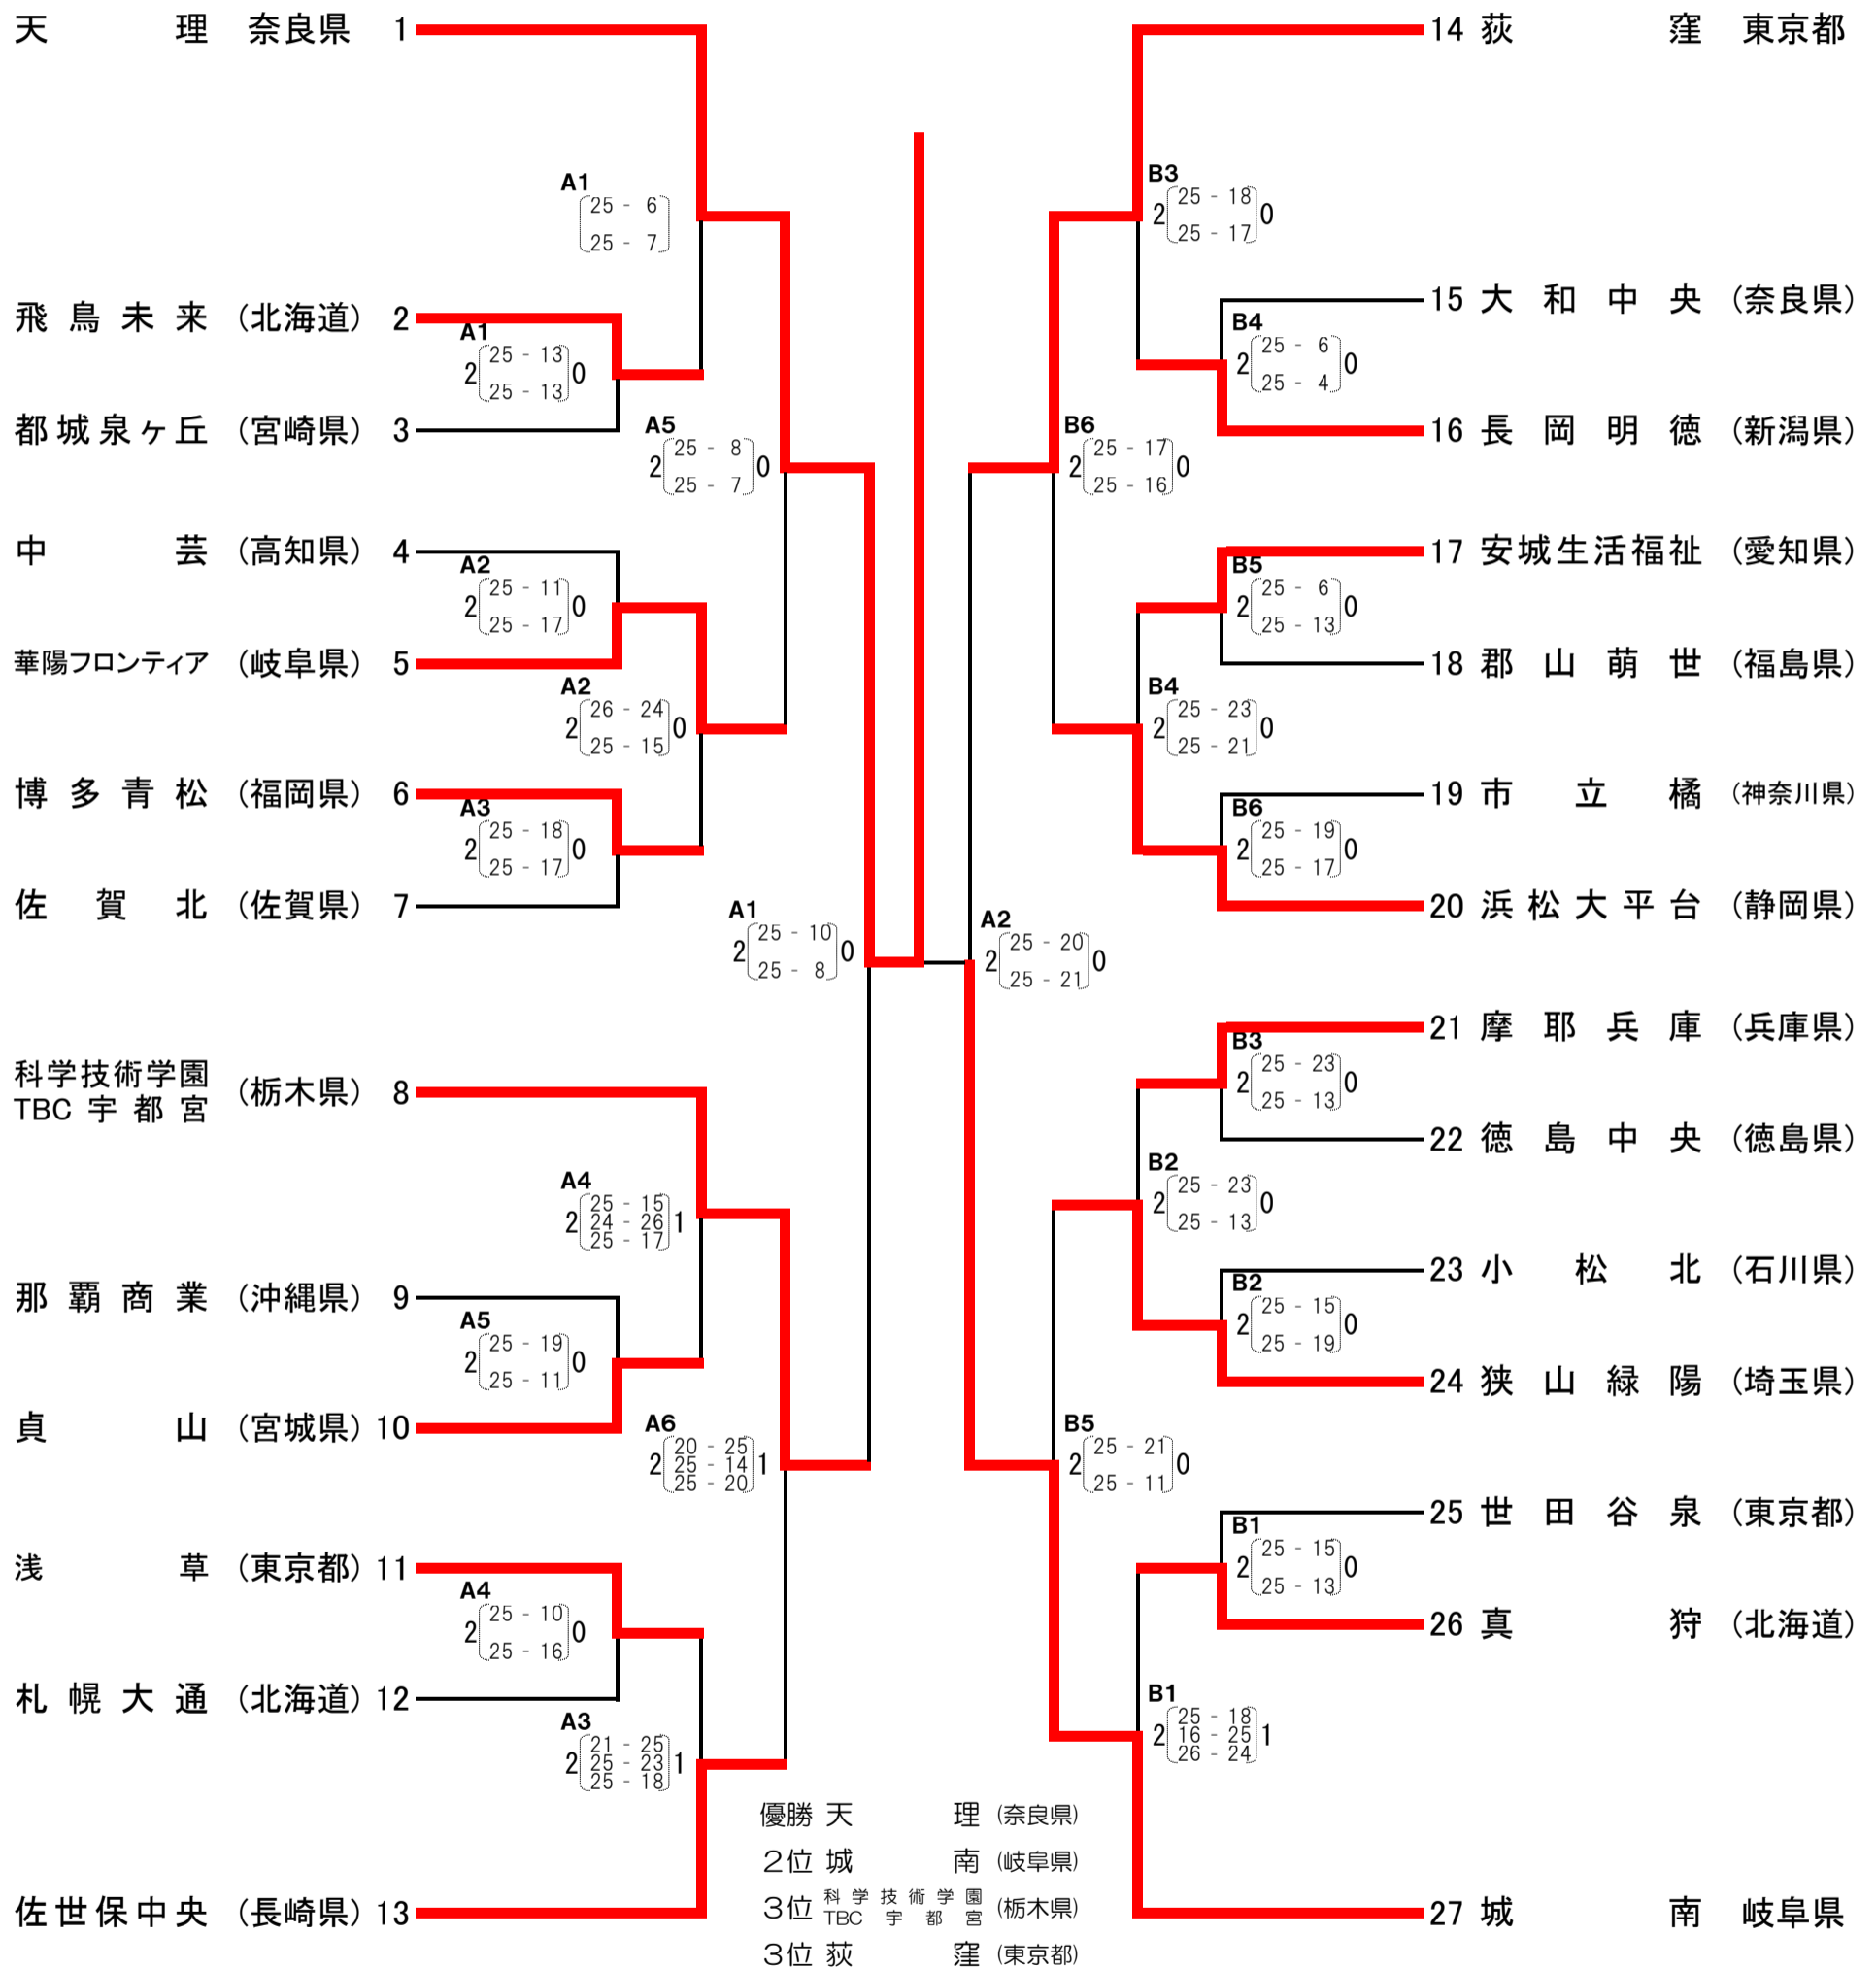

第1試合開始 10:00

A B C D コート ひらつか サン・ライフアリーナ

第1試合の補助役員は第3試合の両チームより各3名。第2試合以降は負けチーム6名で行う。

第45回全国高校定通制バレーボール大会

女子グループ戦

○天理・城南・荻窪は、シードのため、グループ戦はありません。

8/2

8/2

第1試合開始 9:30

A B C D コート ひらつか サン・ライフアリーナ E F G コート 平塚総合体育館

第1試合の補助役員は第3試合の両チームより各3名。第2試合以降は勝利チーム6名で行う。

第45回全国高校定通制バレーボール大会

女子決勝トーナメント

天 理 2 $\begin{matrix} 25-22 \\ 25-15 \end{matrix}$ 0 城 南

優勝 天 理 (奈良県)
2年連続 12回目