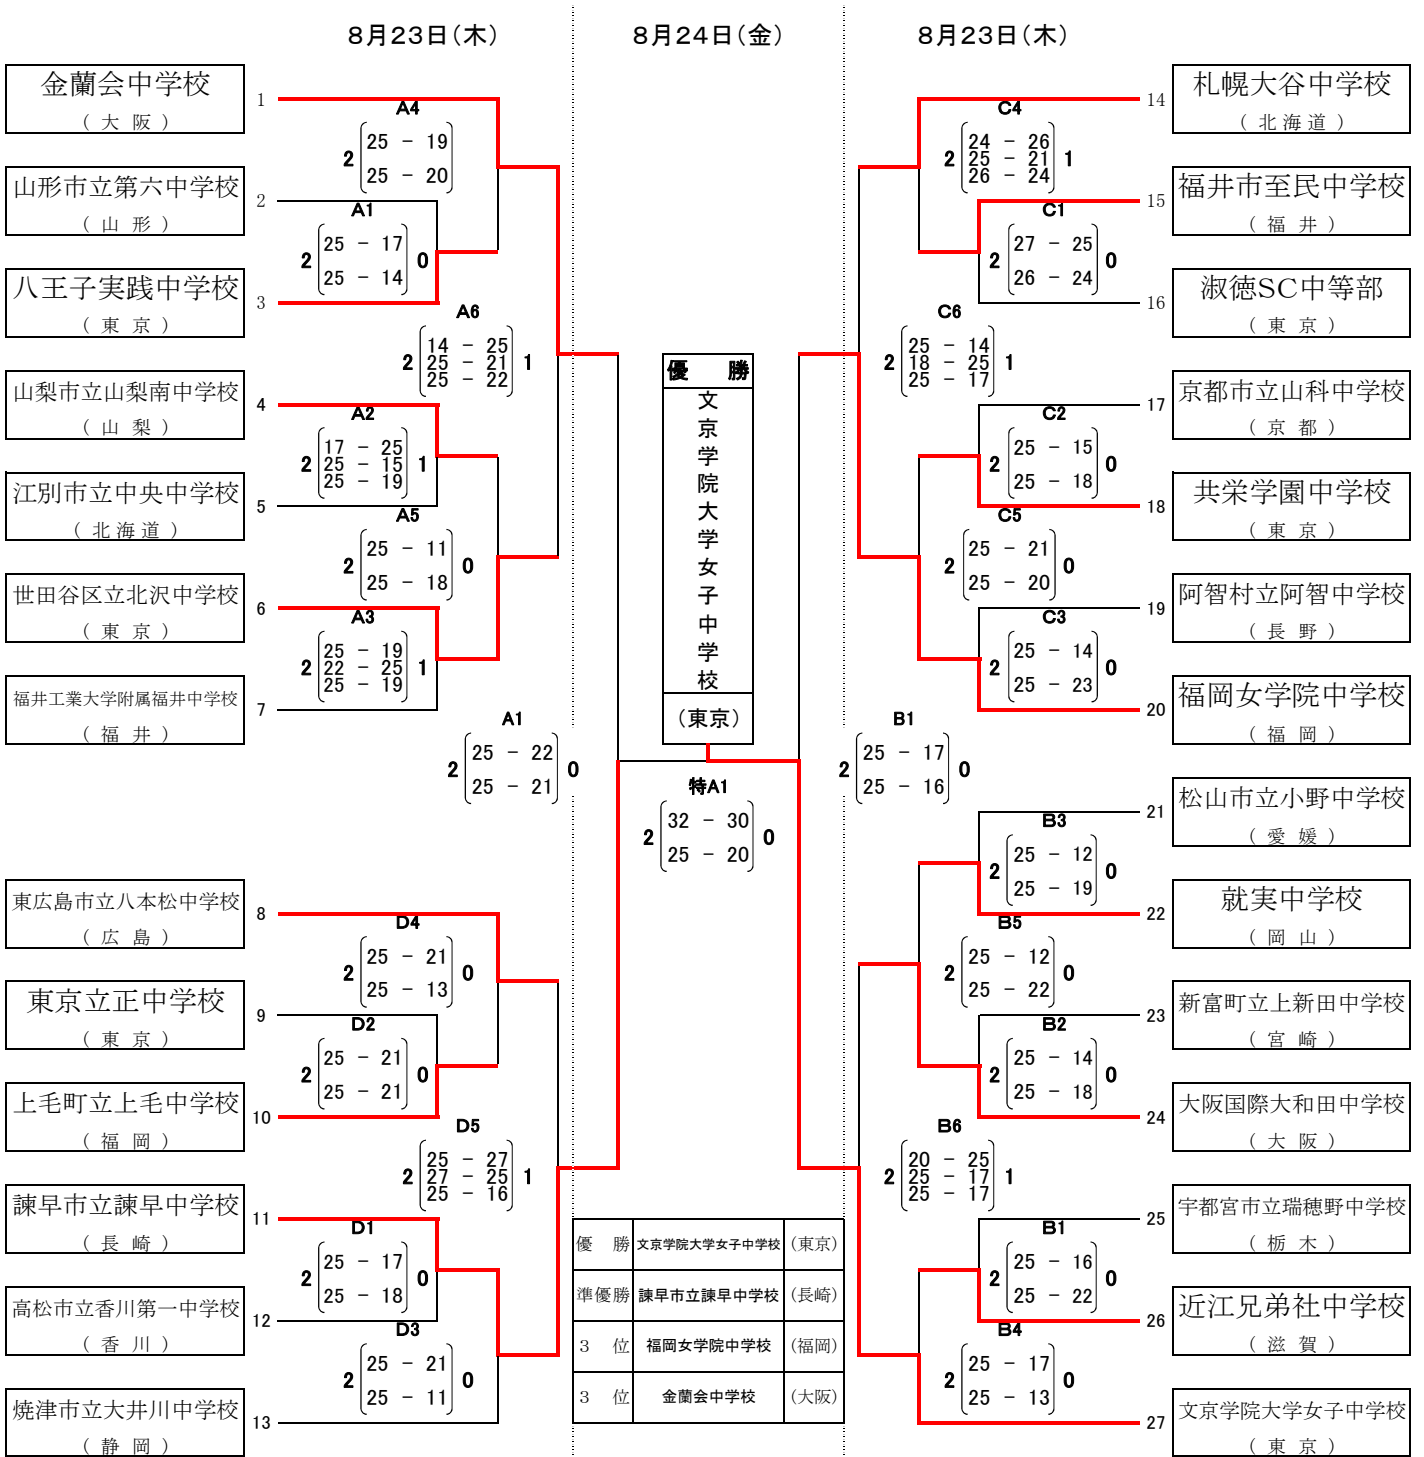

平成30年度全国中学校体育大会
第48回全日本中学校バレーボール選手権大会

【女子決勝トーナメント結果】

(会場) 松江市総合体育館

A・B・C・D コート