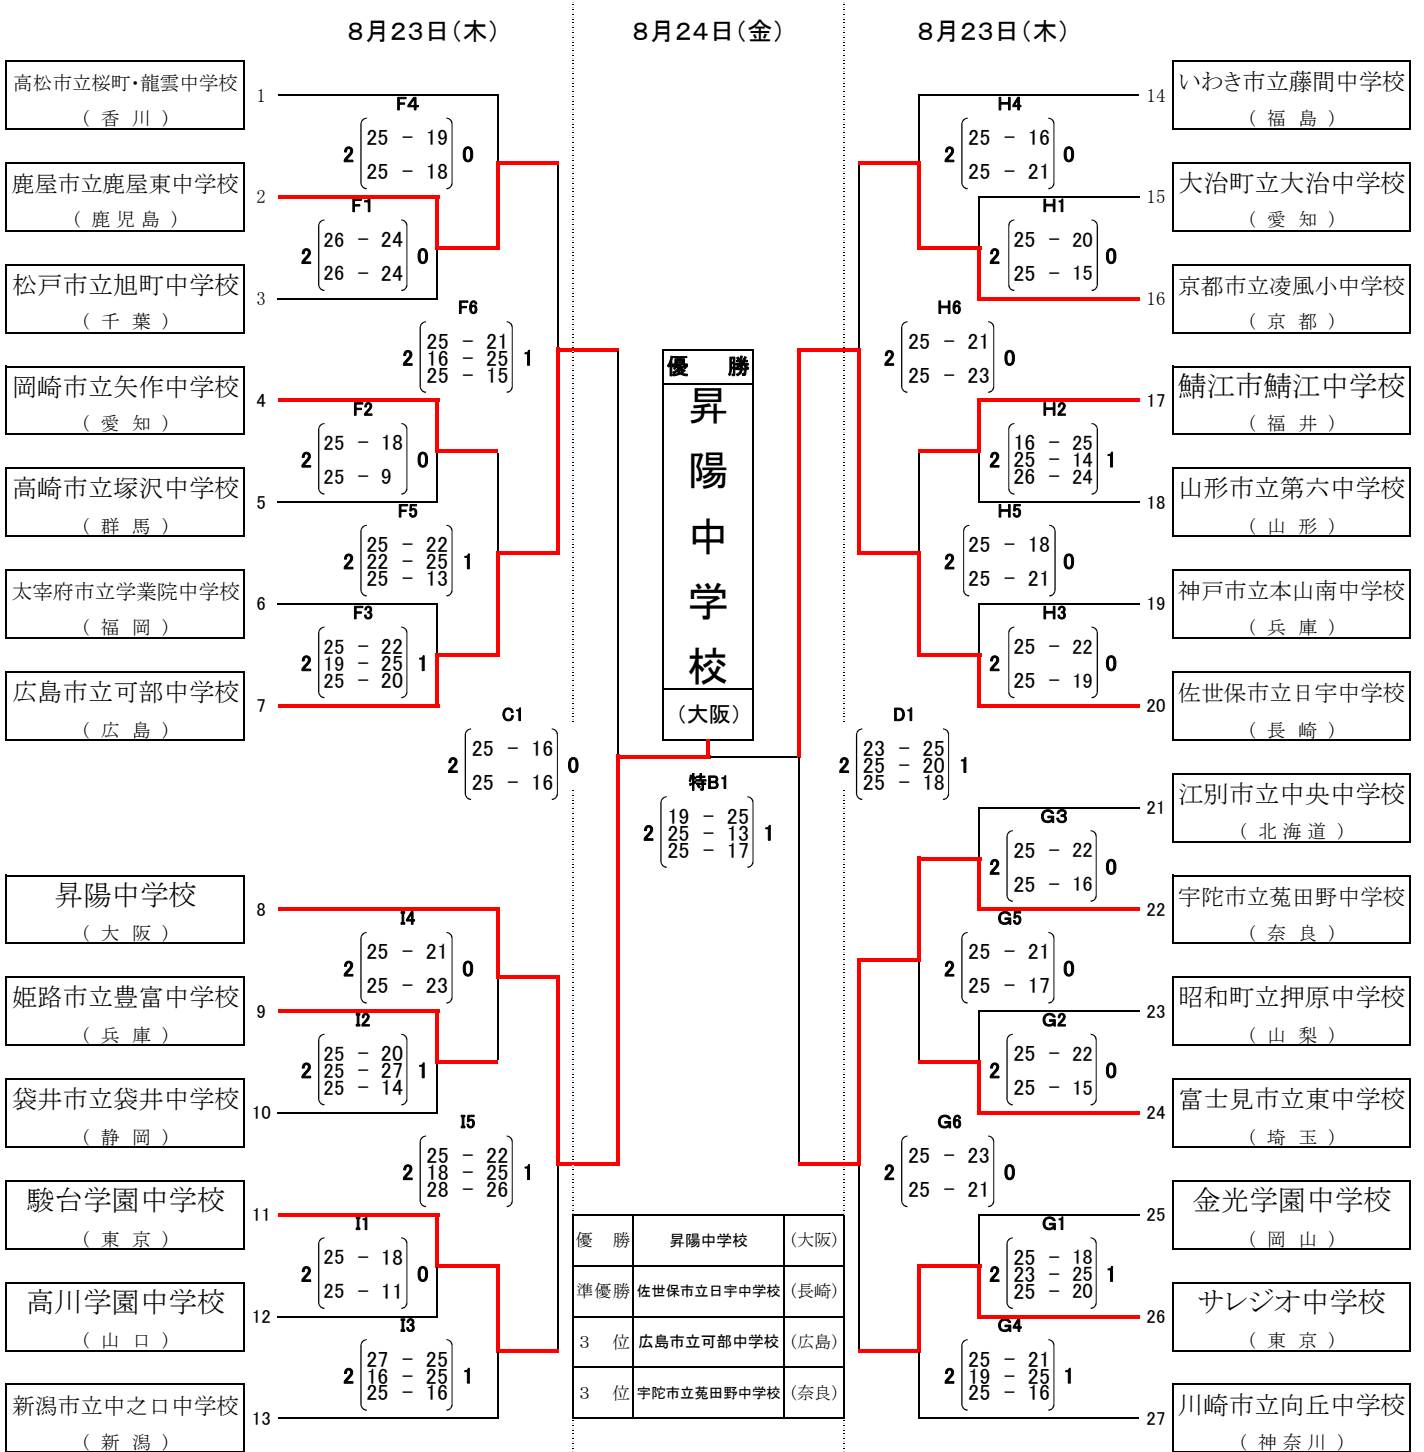

平成30年度全国中学校体育大会 第48回全日本中学校バレーボール選手権大会

【男子決勝トーナメント結果】

(会場) 鹿島総合体育館

松江市総合体育館

F・G・H・I コート

C・D コート