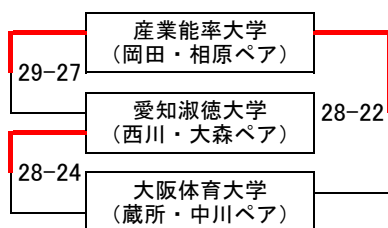

ビーチバレーボール・ジャパン・カレッジ2018

第30回全日本ビーチバレーボール大学男女選手権大会

〔女子予選グループ戦〕

大会期間：8月7日～8月9日

会場：川崎マリエン ビーチバレーコート

第1G

第2G

第3G

第4G

第5G

第6G

第7G

第8G

- ・各グループ1位、2位のペアが決勝トーナメントへ出場できる
- ・予選終了後、再度抽選を行い、トーナメントの組み合わせを決定する
- ・抽選は全日本学連委員長に委任することができる

ビーチバレーボール・ジャパン・カレッジ2018

第30回全日本ビーチバレーボール大学男女選手権大会 決勝トーナメント

【女子】

期日：8月7日（火）～9日（木）
会場：川崎マリエン ビーチバレーコート

・21点3セットマッチ(2チームの合計得点が7の倍数でスイッチ)また両チームの合計が21点でテクニカルタイムアウト。
 ・3セット目のみ15点マッチ(5の倍数でスイッチ)
 ※デュースとなった場合、2点差がつくまで決定する。
 ・下線が引いてある試合の両ペアは第1試合のラインジャッジ(2名)を行う。
 ・第2試合以降のラインジャッジ(2名)は前の試合の負けたペアが行う。