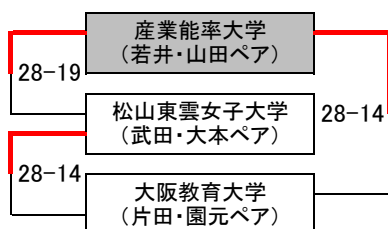

ビーチバレーボール・ジャパン・カレッジ2018

第30回全日本ビーチバレーボール大学男女選手権大会

〔女子予選グループ戦〕

大会期間：8月7日～8月9日

会場：川崎マリエン ビーチバレーコート

第1G

第2G

第3G

第4G

第5G

第6G

第7G

第8G

- ・各グループ1位、2位のペアが決勝トーナメントへ出場できる
- ・予選終了後、再度抽選を行い、トーナメントの組み合わせを決定する
- ・抽選は全日本学連委員長に委任することができる

ビーチバレーボール・ジャパン・カレッジ2018

第30回全日本ビーチバレーボール大学男女選手権大会 決勝トーナメント

【女子】

期日：8月7日（火）～9日（木）
会場：川崎マリエン ビーチバレーコート

・21点3セットマッチ(2チームの合計得点が7の倍数でスイッチ)また両チームの合計が21点でテクニカルタイムアウト。
 ・3セット目のみ15点マッチ(5の倍数でスイッチ)
 ※デュースとなった場合、2点差がつくまで決定する。
 ・下線が引いてある試合の両ペアは第1試合のラインジャッジ(2名)を行う。
 ・第2試合以降のラインジャッジ(2名)は前の試合の負けたペアが行う。