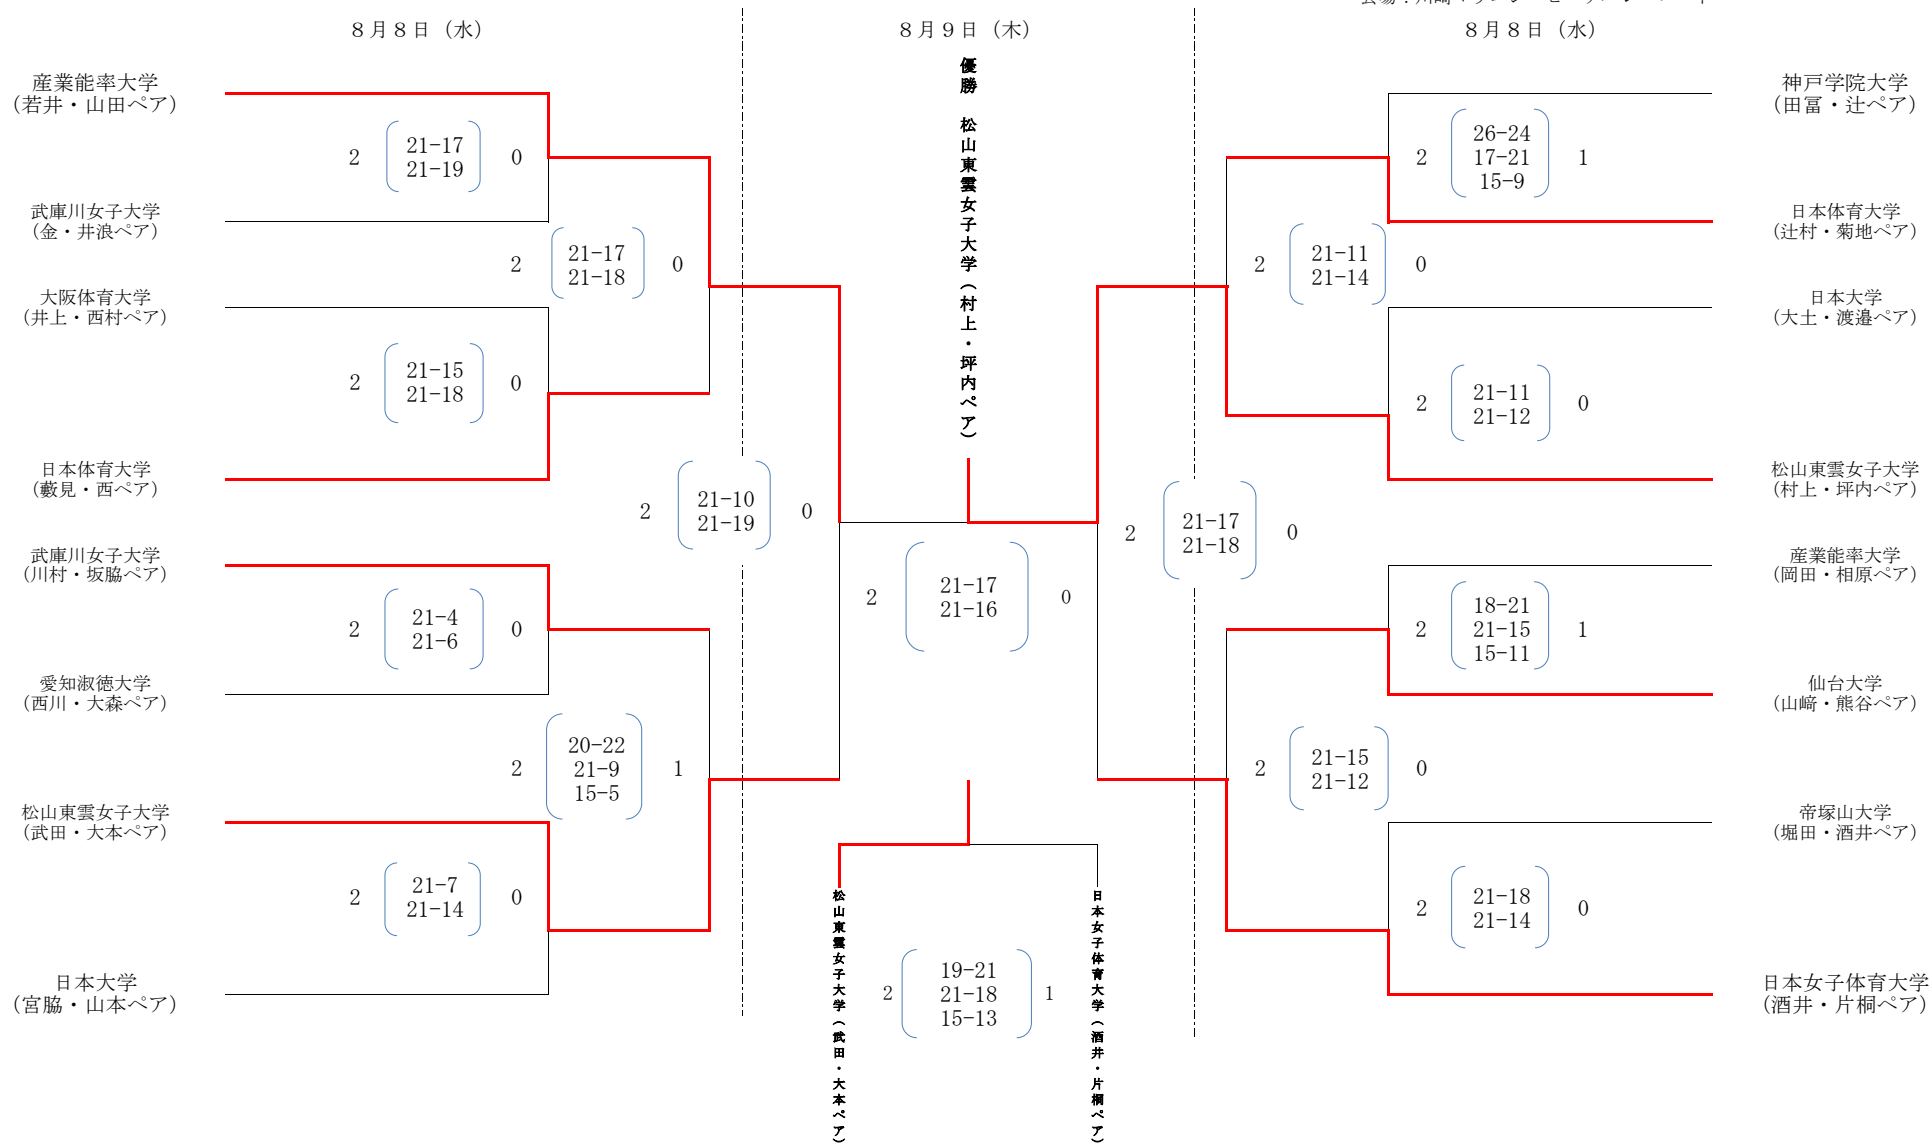

ビーチバレーボール・ジャパン・カレッジ2018

第30回全日本ビーチバレーボール大学男女選手権大会

〔女子予選グループ戦〕

大会期間：8月7日～8月9日

会場：川崎マリエン ビーチバレーコート

第1G

第2G

第3G

第4G

第5G

第6G

第7G

第8G

- ・各グループ1位、2位のペアが決勝トーナメントへ出場できる
- ・予選終了後、再度抽選を行い、トーナメントの組み合わせを決定する
- ・抽選は全日本学連委員長に委任することができる

ビーチバレーボール・ジャパン・カレッジ2018

第30回全日本ビーチバレーボール大学男女選手権大会 決勝トーナメント

【女子】

期日：8月7日（火）～9日（木）
会場：川崎マリエン ビーチバレーコート

・21点3セットマッチ(2チームの合計得点が7の倍数でスイッチ)また両チームの合計が21点でテクニカルタイムアウト。
 ・3セット目のみ15点マッチ(5の倍数でスイッチ)
 ※デュースとなった場合、2点差がつくまで決定する。
 ・下線が引いてある試合の両ペアは第1試合のラインジャッジ(2名)を行う。
 ・第2試合以降のラインジャッジ(2名)は前の試合の負けたペアが行う。