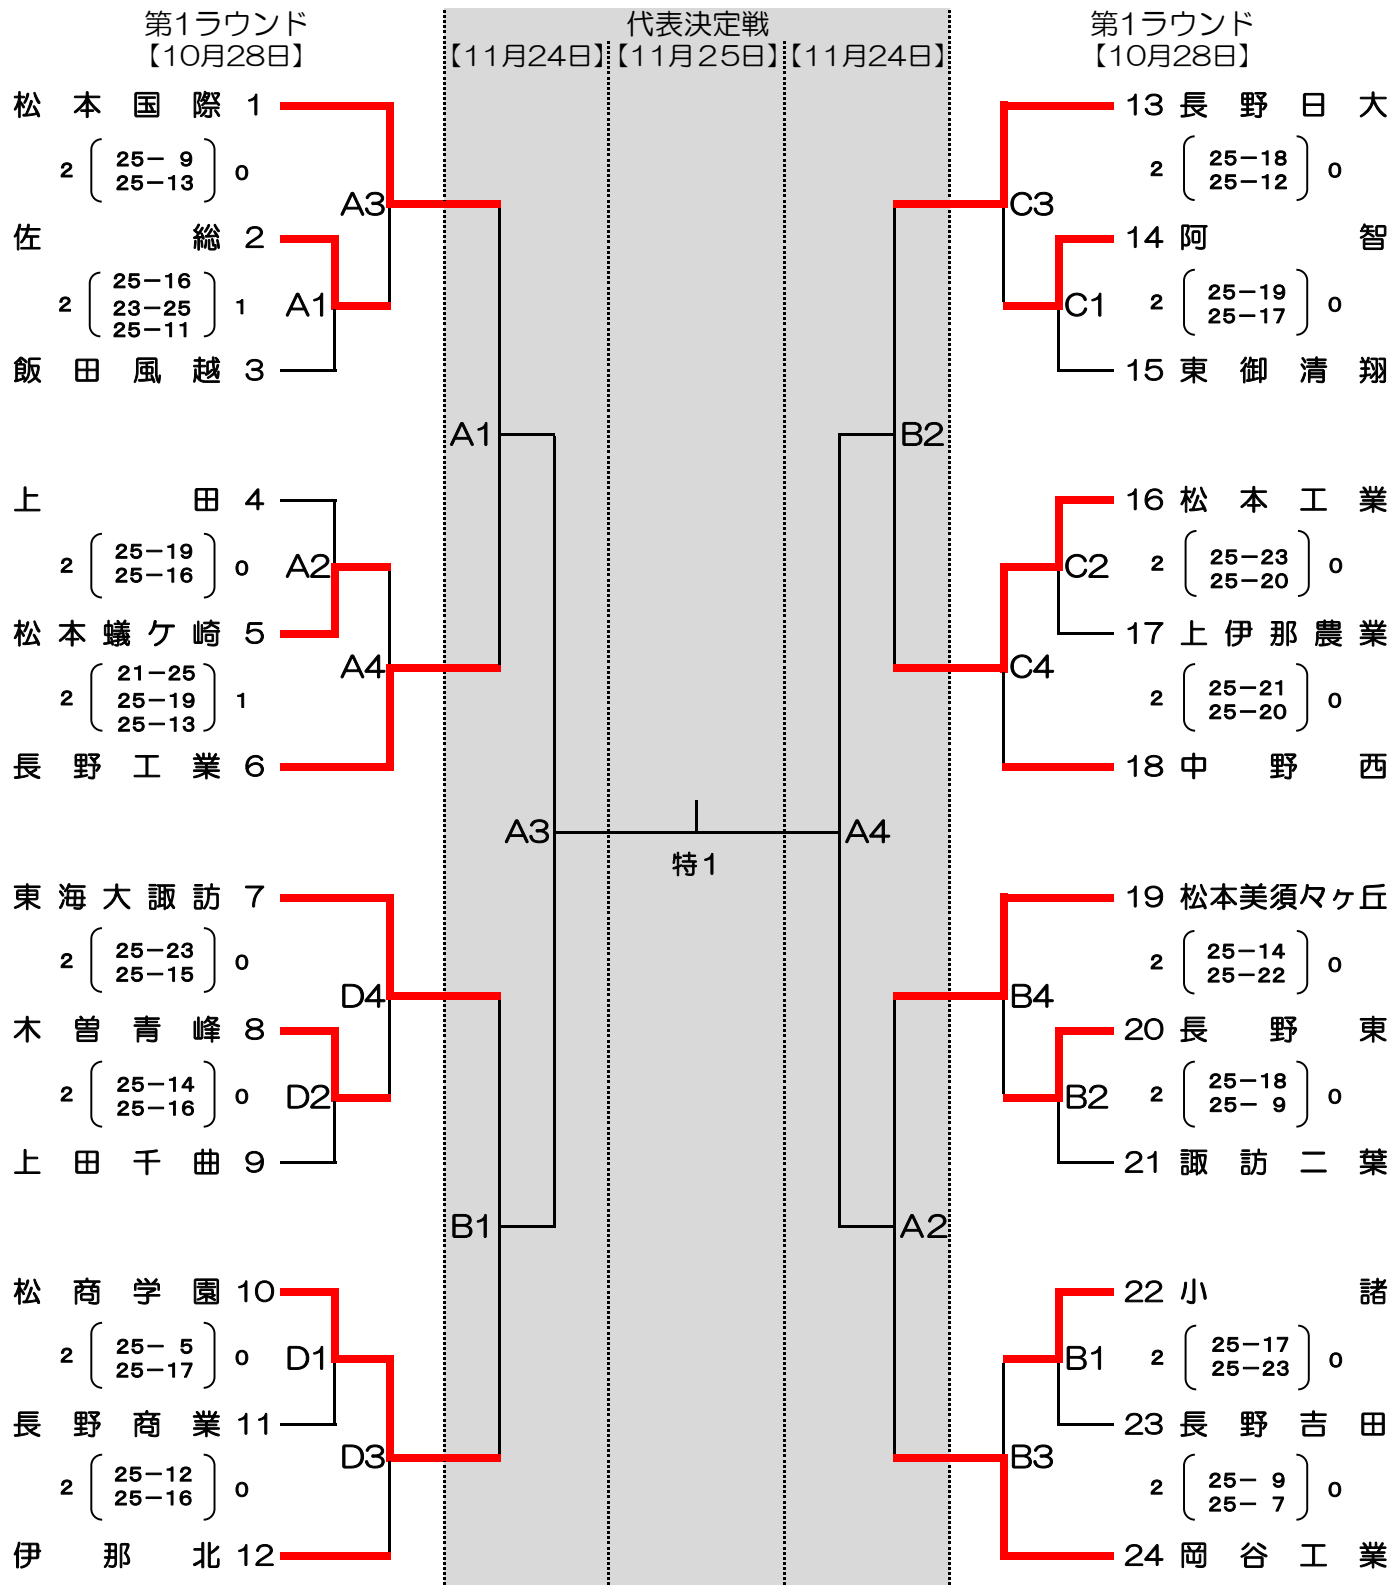

# 第71回全日本バレーボール高等学校選手権大会 長野県大会

問合せ先：うえだバレーボール協会  
島津鉄男  
(TEL:090-1764-4767)

【第1ラウンド】 2018年10月28日(日)

A・Bコート／上田市自然運動公園総合体育館  
C・Dコート／上田千曲高等学校体育館

## 《 男子組合せ 》

決勝ラウンド (11月24日、25日：長野市ホワイトリング) 出場チーム

松本国際	長野工業	松本美須々ヶ丘	岡谷工業
東海大諏訪	松商学園	長野日大	松本工業

## 《女子組合せ》

決勝ラウンド（11月24日、25日：長野市ホワイトリング）出場チーム

東海大諏訪	豊科	長野商業	松商学園
下諏訪向陽	長野日大	都市大塩尻	須坂東