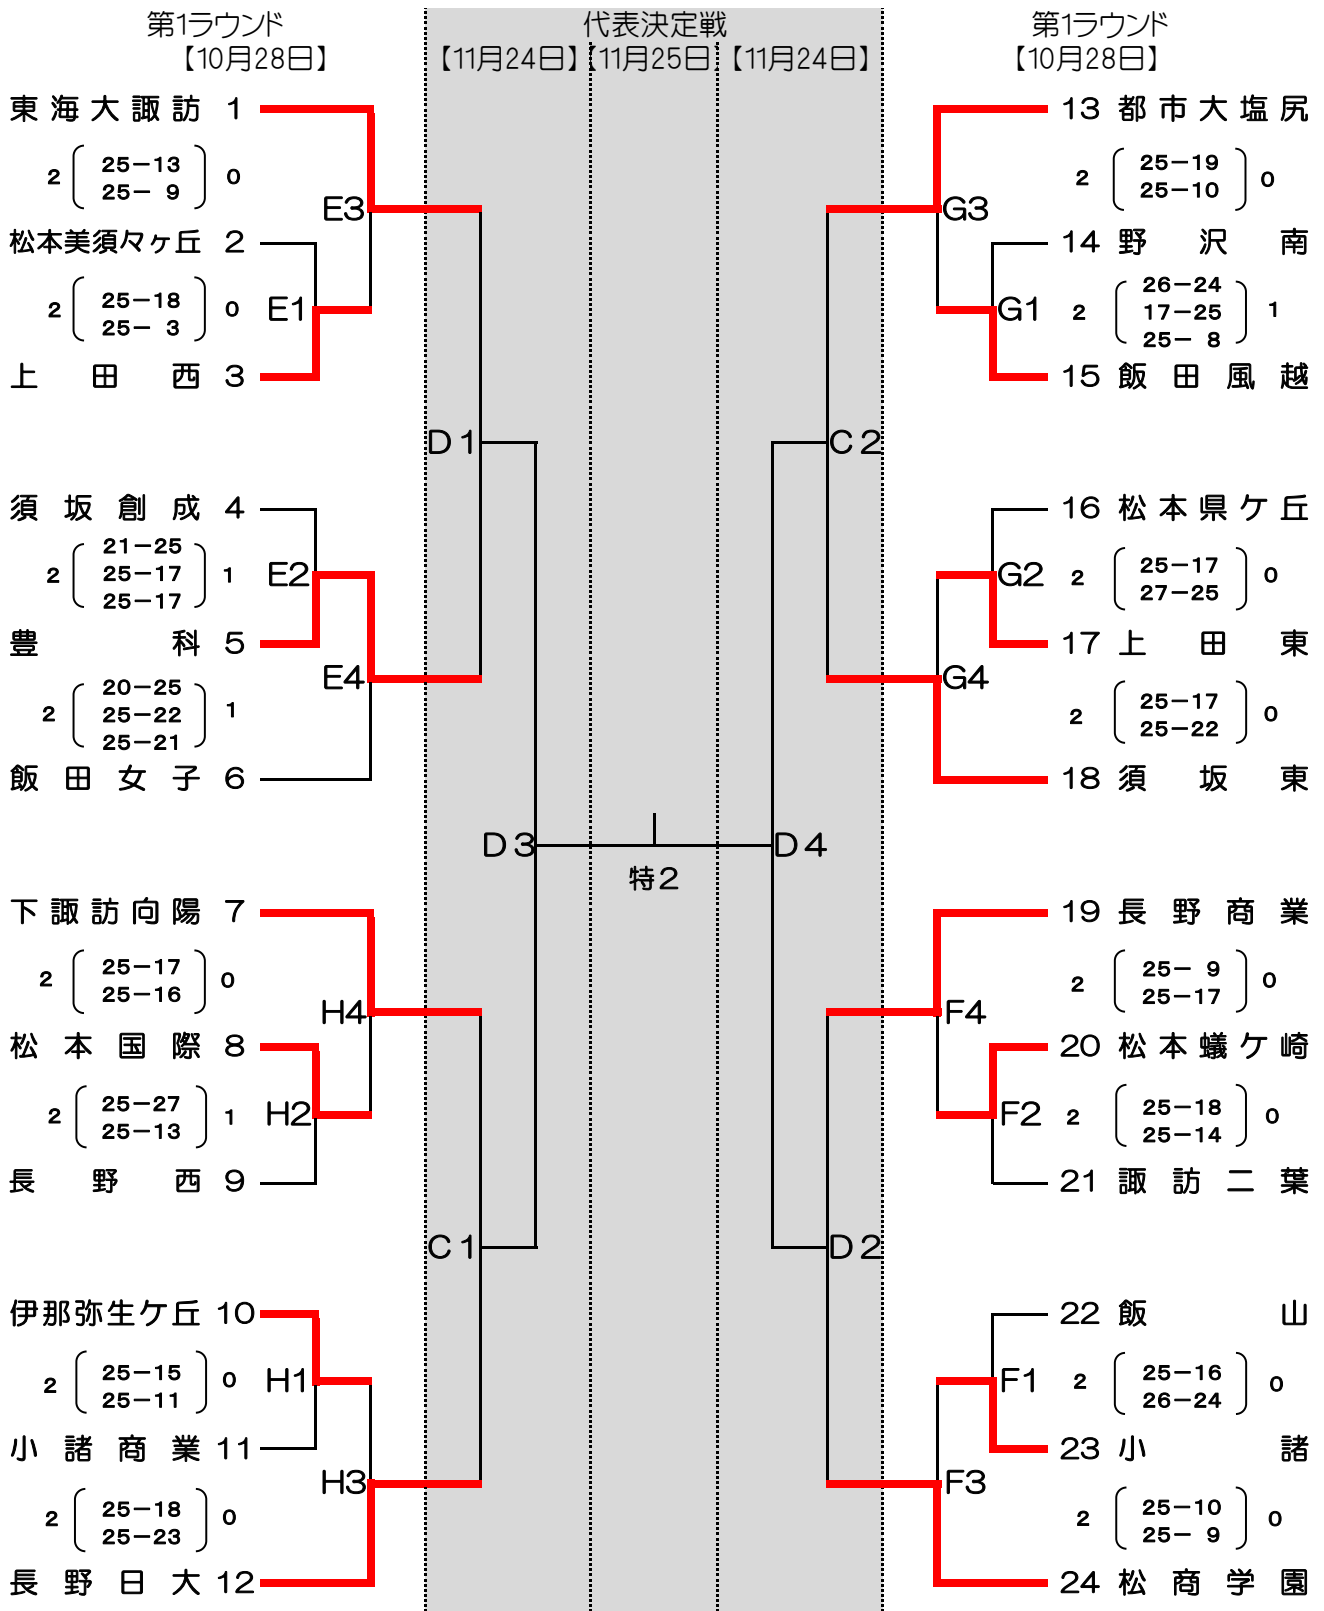

# 第71回全日本バレーボール高等学校選手権大会 長野県大会

問合せ先：うえだバレーボール協会  
島津鉄男  
(TEL:090-1764-4767)

【第1ラウンド】 2018年10月28日(日)

A・Bコート／上田市自然運動公園総合体育館  
C・Dコート／上田千曲高等学校体育館

## 《 男子組合せ 》

決勝ラウンド (11月24日、25日：長野市ホワイトリング) 出場チーム

松本国際	長野工業	松本美須々ヶ丘	岡谷工業
東海大諏訪	松商学園	長野日大	松本工業

# 第71回全日本バレーボール高等学校選手権大会 長野県大会

問合せ先：佐久平バレーボール協会  
武舎幸彦  
(TEL:090-3143-0191)

【第1ラウンド】 2018年10月28日（日）  
E・Fコート／佐久市総合体育館  
G・Hコート／野沢北高校体育館

## 《女子組合せ》

決勝ラウンド（11月24日、25日：長野市ホワイトリング）出場チーム

東海大諏訪	豊科	長野商業	松商学園
下諏訪向陽	長野日大	都市大塩尻	須坂東