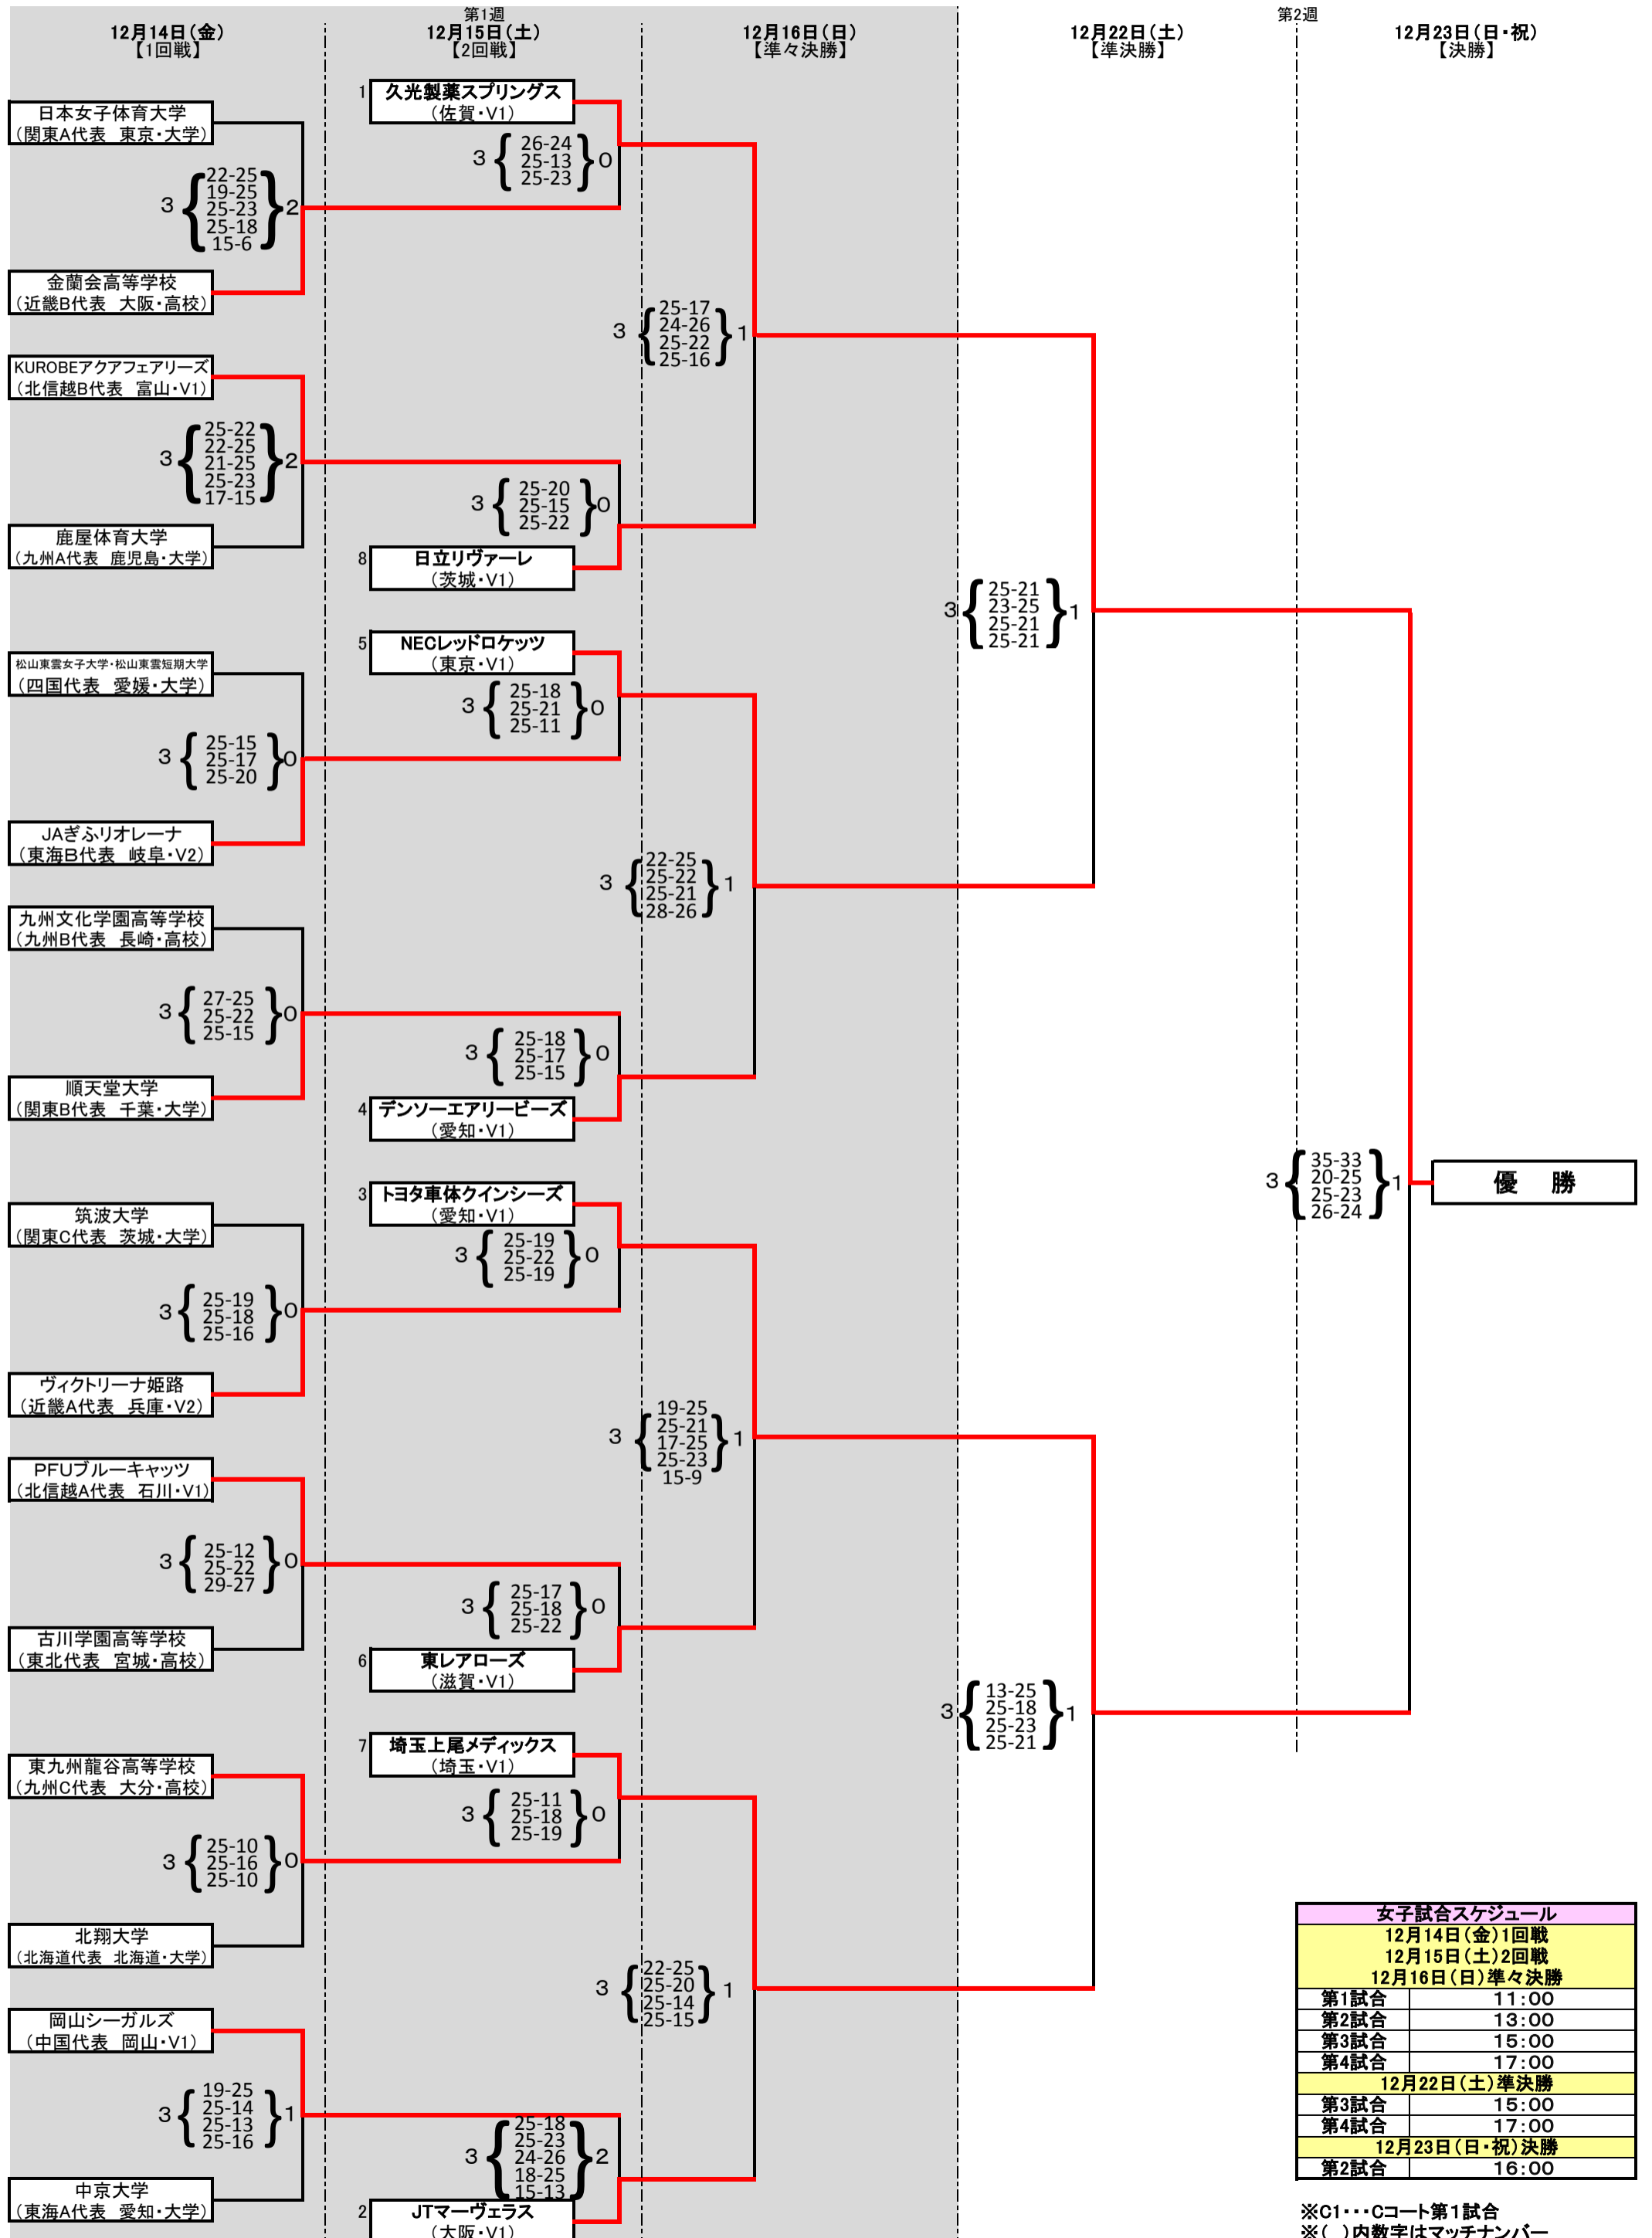

平成30年度 天皇杯・皇后杯 全日本バレーボール選手権大会
ファイナルラウンド組み合わせ(男子)

第1週会場: 武蔵野の森総合スポーツプラザ(Aコート・Bコート)
第2週会場: 大田区総合体育館(特設コート)

男子試合スケジュール	
12月14日(金)1回戦	
12月15日(土)2回戦	
12月16日(日)準々決勝	
第1試合	11:00
第2試合	13:00
第3試合	15:00
第4試合	17:00
12月22日(土)準決勝	
第1試合	11:00
第2試合	13:00
12月23日(日・祝)決勝	
第1試合	11:00

※B1...Bコート第1試合
※()内数字はマッチナンバー

平成30年度 天皇杯・皇后杯 全日本バレーボール選手権大会
ファイナルラウンド組み合わせ(女子)

第1週会場: 武蔵野の森総合スポーツプラザ(Cコート・Dコート)
第2週会場: 大田区総合体育館(特設コート)

女子試合スケジュール	
12月14日(金)1回戦	
12月15日(土)2回戦	
12月16日(日)準々決勝	
第1試合	11:00
第2試合	13:00
第3試合	15:00
第4試合	17:00
12月22日(土)準決勝	
第3試合	15:00
第4試合	17:00
12月23日(日・祝)決勝	
第2試合	16:00

※C1・・・Cコート第1試合
※()内数字はマッチナンバー