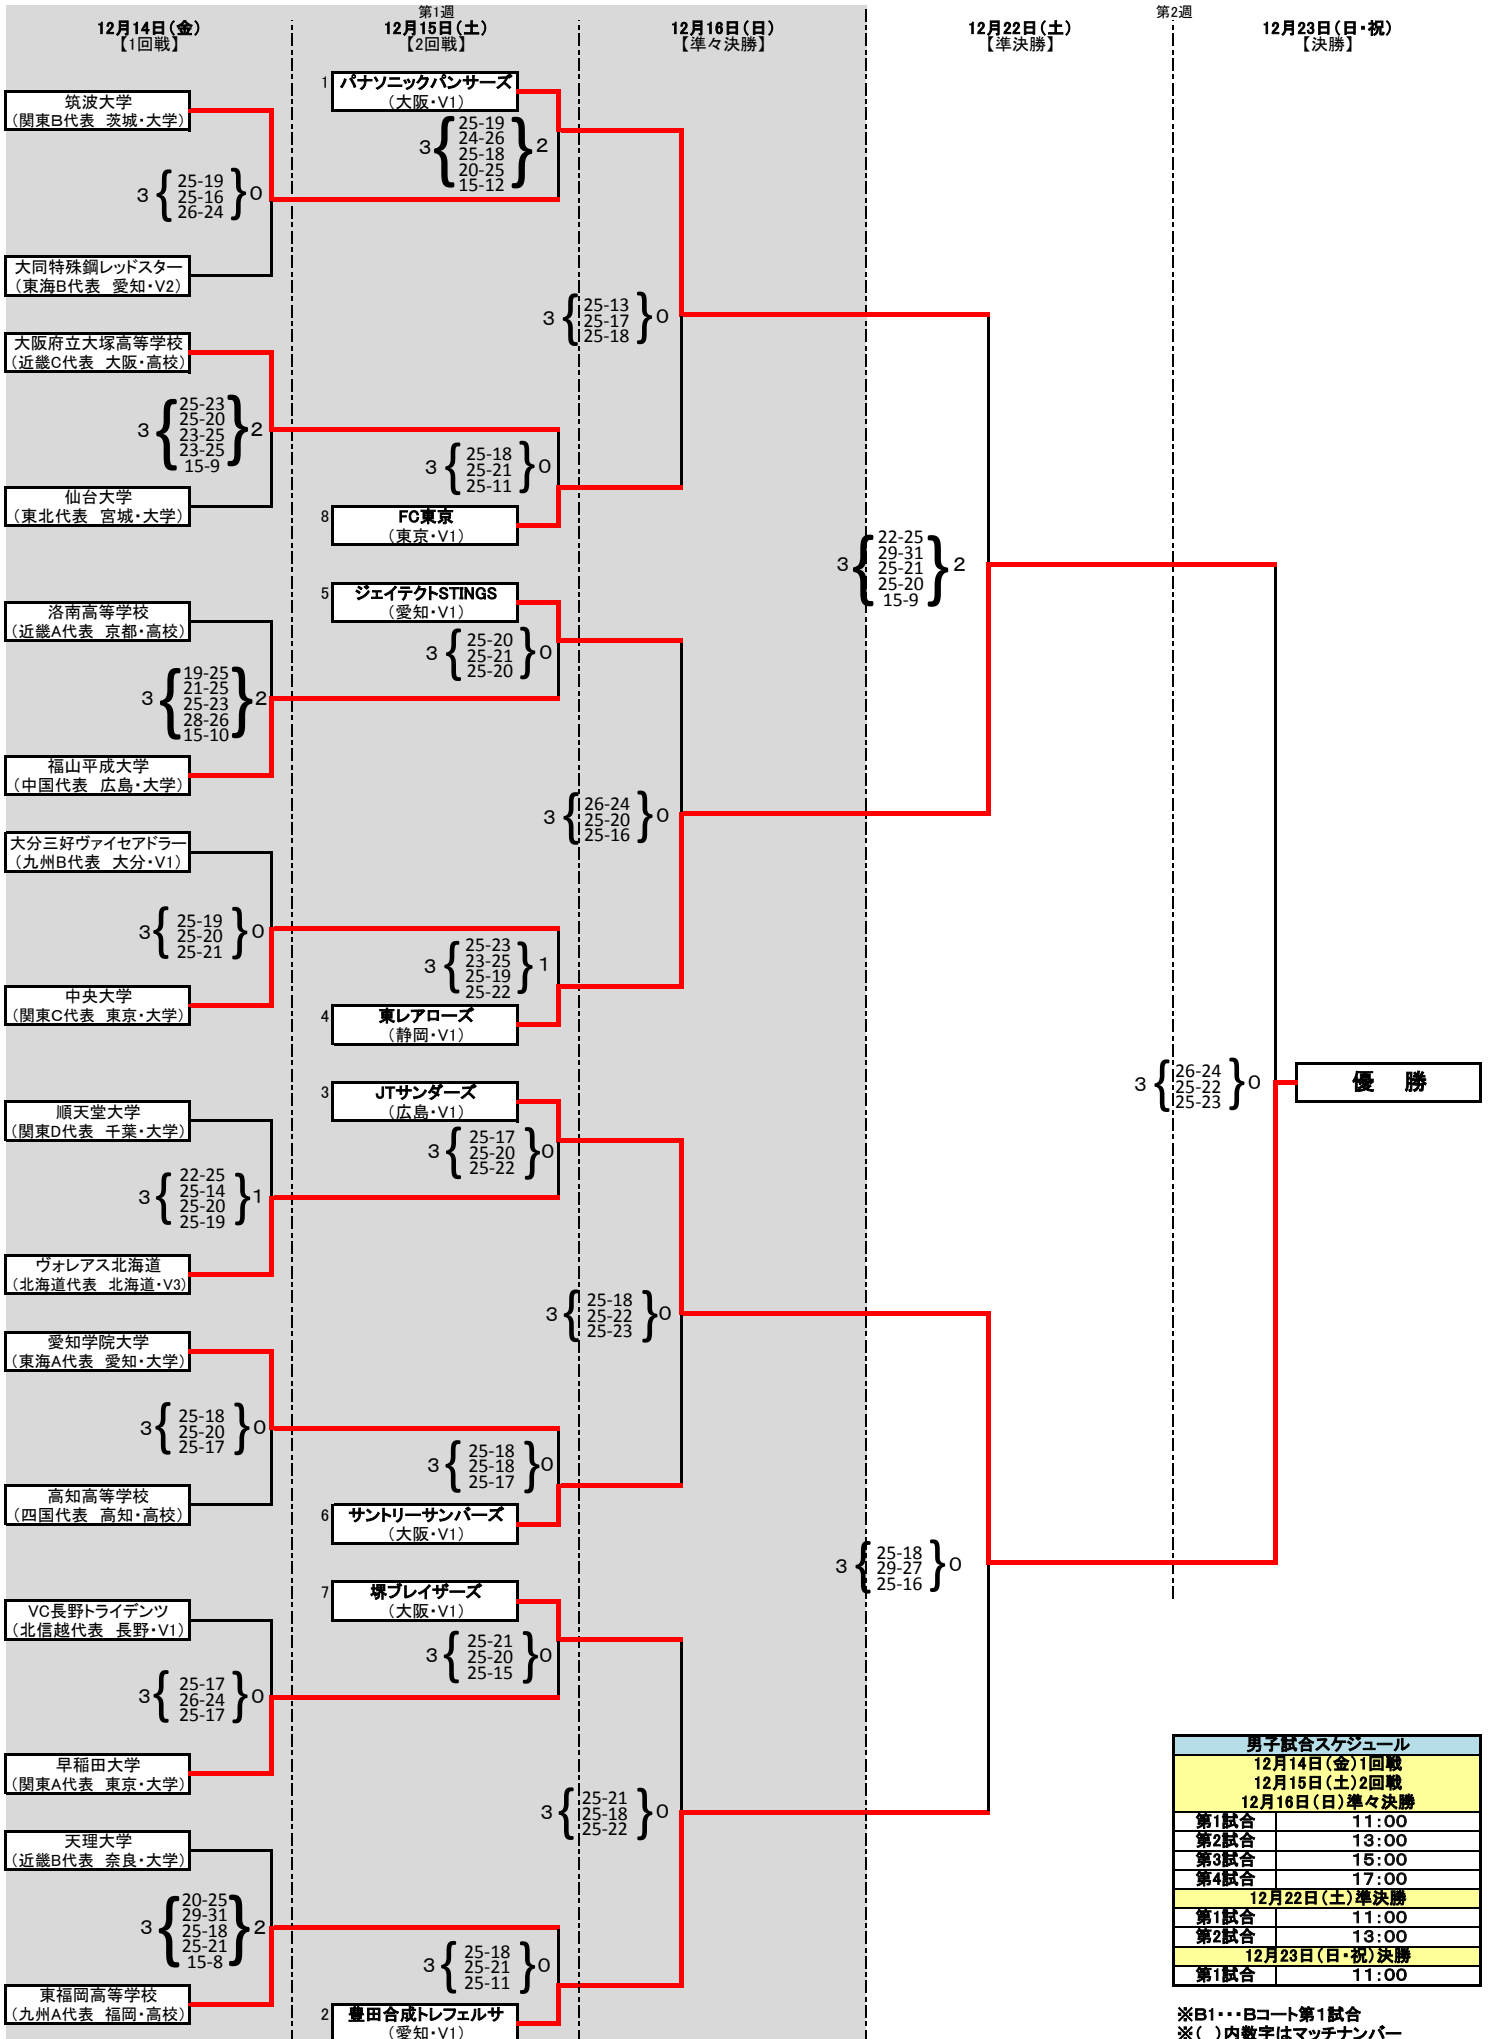

平成30年度 天皇杯・皇后杯 全日本バレーボール選手権大会
ファイナルラウンド組み合わせ(男子)

第1週会場: 武蔵野の森総合スポーツプラザ(Aコート・Bコート)
第2週会場: 大田区総合体育館(特設コート)

男子試合スケジュール	
12月14日(金)1回戦	
12月15日(土)2回戦	
12月16日(日)準々決勝	
第1試合	11:00
第2試合	13:00
第3試合	15:00
第4試合	17:00
12月22日(土)準決勝	
第1試合	11:00
第2試合	13:00
12月23日(日・祝)決勝	
第1試合	11:00

※B1...Bコート第1試合
※()内数字はマッチナンバー

平成30年度 天皇杯・皇后杯 全日本バレーボール選手権大会
ファイナルラウンド組み合わせ(女子)

第1週会場: 武蔵野の森総合スポーツプラザ(Cコート・Dコート)
第2週会場: 大田区総合体育館(特設コート)

女子試合スケジュール	
12月14日(金)1回戦	
12月15日(土)2回戦	
12月16日(日)準々決勝	
第1試合	11:00
第2試合	13:00
第3試合	15:00
第4試合	17:00
12月22日(土)準決勝	
第3試合	15:00
第4試合	17:00
12月23日(日・祝)決勝	
第2試合	16:00

※C1・・・Cコート第1試合
※()内数字はマッチナンバー