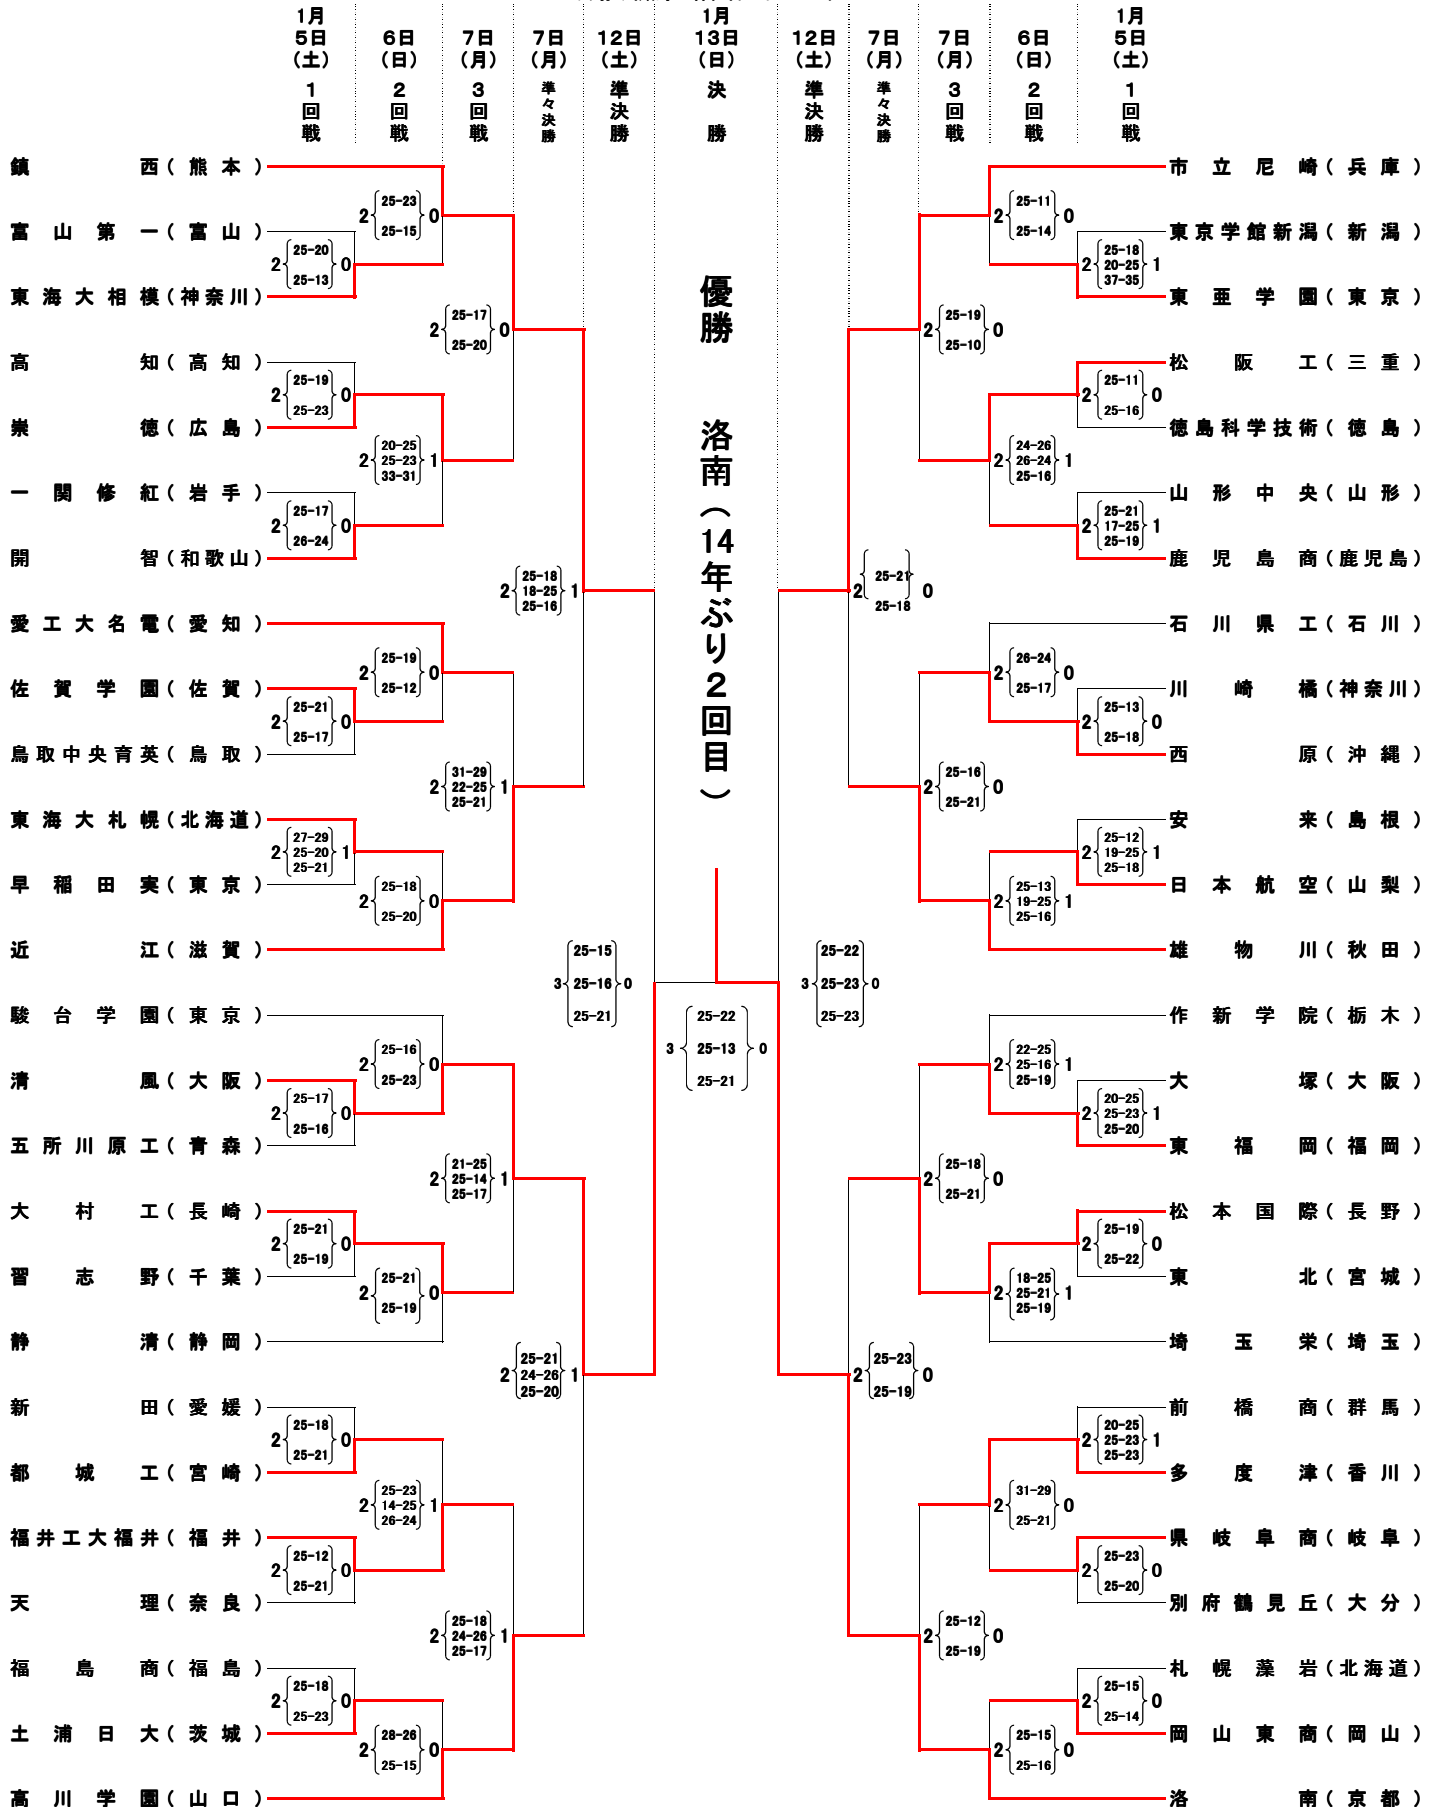

第71回 全日本バレーボール 高等学校選手権大会

男子・結果

会場：武蔵野の森総合スポーツプラザ

第71回 全日本バレーボール 高等学校選手権大会

女子・結果

会場：武蔵野の森総合スポーツプラザ