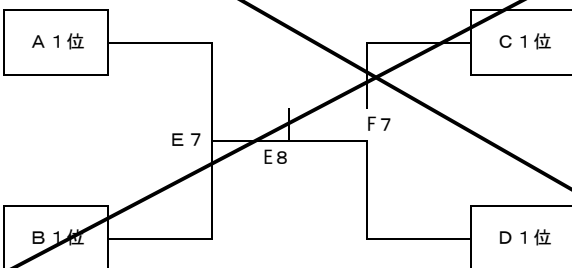

	5 佐久平A	6 上伊那A	7 塩尻木曾	8 長水B	リーグ順位
5 佐久平A		F1	F2		1
6 上伊那A	21-25 17-25	2	F3		2
7 塩尻木曾	11-25 15-25	2 1 16-25 25-17	2		3
8 長水B			23-25		

Aリーグ1位 大北	0	23 - 25 24 - 26	2	Bリーグ1位 佐久平A
--------------	---	--------------------	---	----------------

男子予選Cリーグ Gコート (塩尻中学校体育館)

男子予選Dリーグ Hコート (塩尻中学校体育館)

	9 須高	10 うえだ	11 松本A	12 安曇野東筑	リーグ順位
9 須高		G1	G3	G5	2
10 うえだ	20-25 25-22	1	G6	G4	3
11 松本A	2 25-24 25-23	0 1 25-22 22-25	1	G2	1
12 安曇野東筑	0 23-25 19-25	2 1 25-24 19-25	1 1 22-25 25-24	1	4

	13 飯伊	14 松本B	15 ちくま	16 諏訪湖周辺	リーグ順位
13 飯伊		H1	H3	H5	4
14 松本B	25-24 22-25	1	H6	H4	3
15 ちくま	2 25-23 25-12	0 2 25-20 25-18	0	H2	1
16 諏訪湖周辺	1 25-20 22-25	1 0 20-25 19-25	2 2 25-19 25-17	0	2

Cリーグ1位 松本A	1	25 - 21	0	Dリーグ1位 ちくま
---------------	---	---------	---	---------------

男子決勝トーナメントは全て25点1セットマッチとする。24-24の場合は2点差がつくまで行う。全試合、合同5分の練習を行うが、公式練習は行わない。チェンジコートは行わない。

男子決勝トーナメント E・Fコート (塩尻西部中体育館)

試合の設定時間

	E・Fコート	G・Hコート
第1試合	9:40	9:40
第2試合	10:40	10:40
第3試合	11:30	11:30
第4試合	12:20	12:20
昼食時間30分程度		
第5試合	13:40	13:40
第6試合	14:30	14:30
第7試合	15:40	
第8試合	16:10	