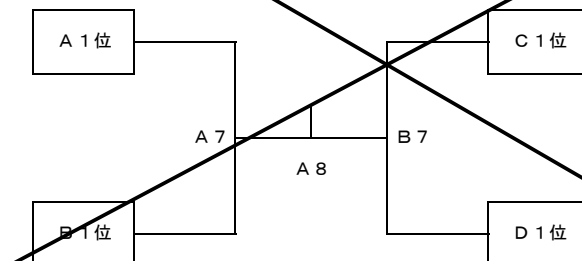

令和元年度 長野県13地区対抗 6人制バレーボール交流大会 (U-14の部)

女子結果

台風19号の被害により大会は中止といたしました。この日のために練習を重ねた選手及び参加できなくなったチームへの配慮として、交流大会に置き換えて開催いたしました。長水A・Bチームが不参加のため、一部組合せを変更しております。

予選リーグに関して、C・Dリーグは試合数が少なくなるから通常3セットマッチ、A・Bリーグは変則2セットマッチとし、

各リーグ1位による会場毎の決勝を行いました。

ただし、交流大会ですので、公式として扱うものではありません。

従いまして、掲載に関しては各報道様にお任せいたします。

女子予選Aリーグ Aコート (広陵中学校体育館)

女子予選Bリーグ Bコート (広陵中学校体育館)

	1	2	3	4	リーグ順位
1 上伊那		A 1	A 3	A 5	1
2 安曇野東筑	1 25-18 19-25		A 6	A 4	3
3 佐久平B	0 19-25 10-25	2 25-24 15-25		A 2	4
4 塩尻木曾	1 25-23 14-25	1 21-25 25-14	2 25-15 25-8	0	2

	5	6	7	8	リーグ順位
5 佐久平A		B 1	B 3	B 5	3
6 中高飯水	2 25-17 25-24		B 6	B 4	1
7 大北	2 25-15 25-11	0 17-25 23-25		B 2	2
8 須高	0 24-25 23-25	2 12-25 20-25	2 15-25 11-25	2	4

Aリーグ1位	2	(25 - 23)	0	Bリーグ1位
上伊那		(25 - 23)		中高飯水

女子予選Cリーグ Cコート (塩尻市立体育館)

女子予選Dリーグ Dコート (塩尻市立体育館)

	9	10	11	12	リーグ順位
9 諏訪湖周辺		C 1	C 2		1
10 うえだ	0 5-25 15-25		C 3		2
11 松本A	0 20-25 21-25	2 15-25 22-25			3
12					

	13	14	15	16	リーグ順位
13 飯伊			D 2	D 3	1
14					
15 ちくま	0 8-25 11-25			D 1	3
16 松本B	0 14-25 10-25		2 25-22 25-7	0	2

Cリーグ1位	0	(19 - 25)	2	Dリーグ1位
諏訪湖周辺		(15 - 25)		飯伊

女子決勝トーナメントは全て25点1セットマッチとする。24-24の場合は2点差がつくまで行う。全試合、各同5分の練習を行うが、公式練習は行わない。チェンジコートは行わない。

女子決勝トーナメント A・Bコート (広陵中学校体育館)

試合の設定時間

	A・Bコート	C・Dコート
第1試合	9:00	9:40
第2試合	10:00	10:40
第3試合	10:50	11:30
第4試合	11:40	12:20
昼食時間30分程度		
第5試合	13:00	13:40
第6試合	13:50	14:30
第7試合	15:40	
第8試合	16:10