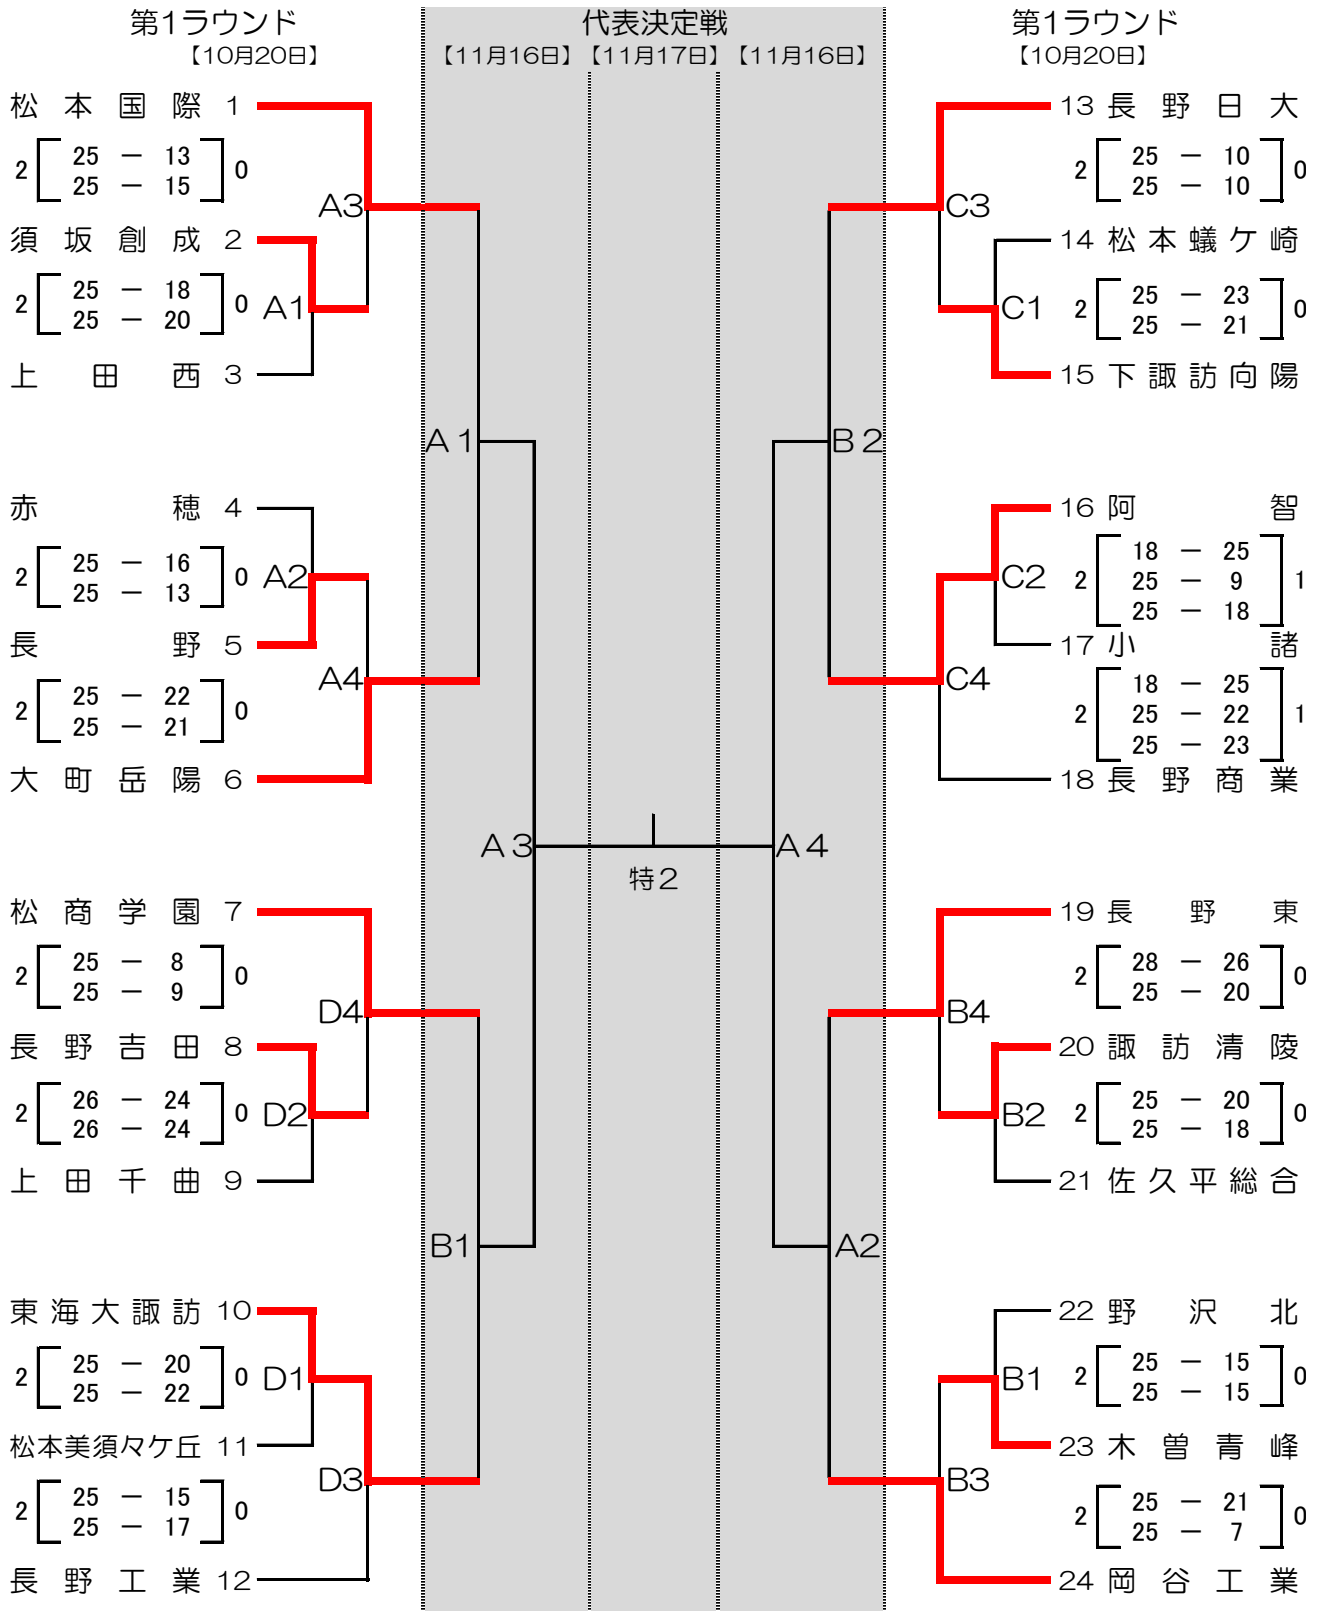

第72回 全日本バレーボール高等学校選手権大会 長野県大会、男子組合表

第1ラウンド【10月20日】 A・Bコート／岡谷工業高等学校体育館

C・Dコート／松本美須々ヶ丘高等学校体育館

代表決定戦 【11月16日・17日】 A・B・特設コート／長野市ホワイトリング

第72回 全日本バレーボール高等学校選手権大会 長野県大会、女子組合表

第1ラウンド【10月20日】 E・Fコート／松商学園高等学校体育館

G・Hコート／松本国際高等学校体育館

代表決定戦 【11月16日・17日】 A・B・特設コート／長野市ホワイトリング