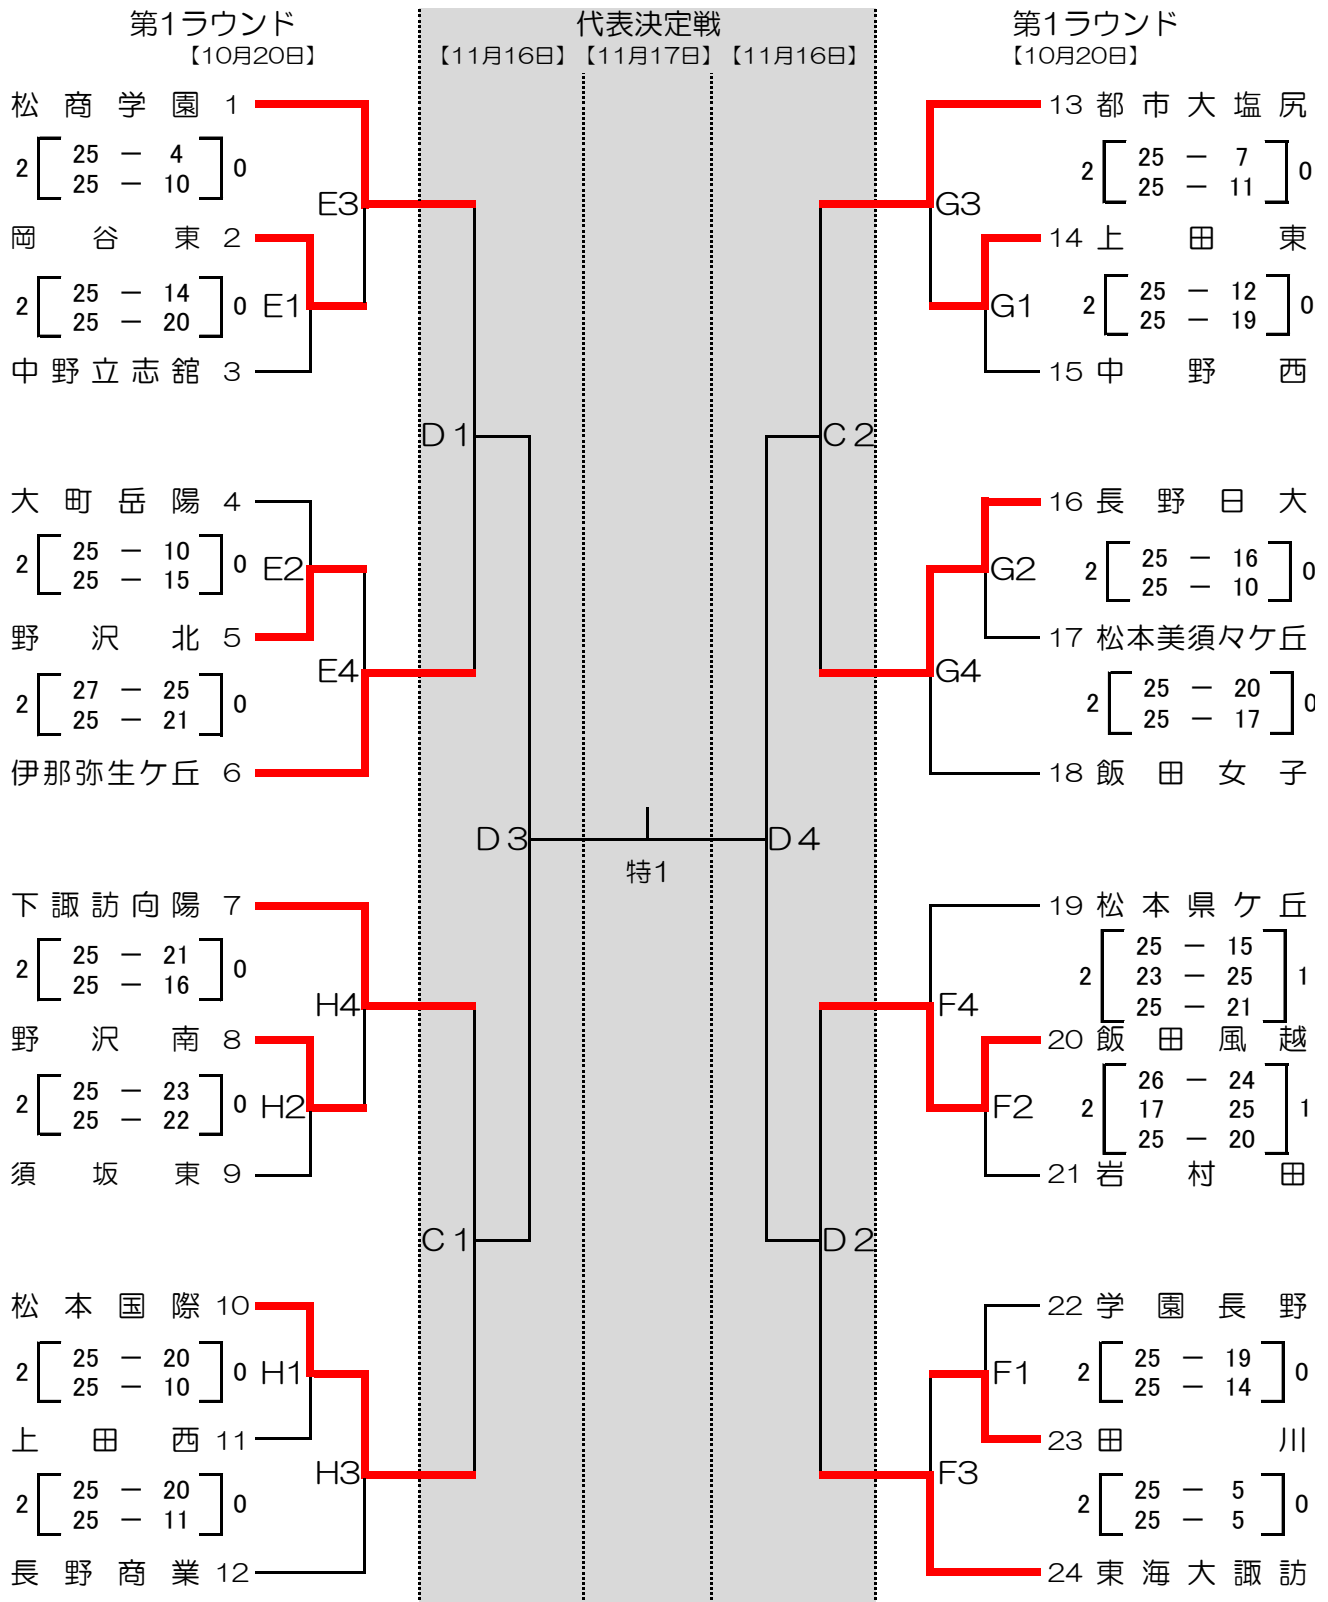

第72回 全日本バレーボール高等学校選手権大会 長野県大会、男子組合表

第1ラウンド【10月20日】 A・Bコート／岡谷工業高等学校体育館

C・Dコート／松本美須々ヶ丘高等学校体育館

代表決定戦 【11月16日・17日】 A・B・特設コート／長野市ホワイトリング

第72回 全日本バレーボール高等学校選手権大会 長野県大会、女子組合表

第1ラウンド【10月20日】 E・Fコート／松商学園高等学校体育館

G・Hコート／松本国際高等学校体育館

代表決定戦 【11月16日・17日】 A・B・特設コート／長野市ホワイトリング