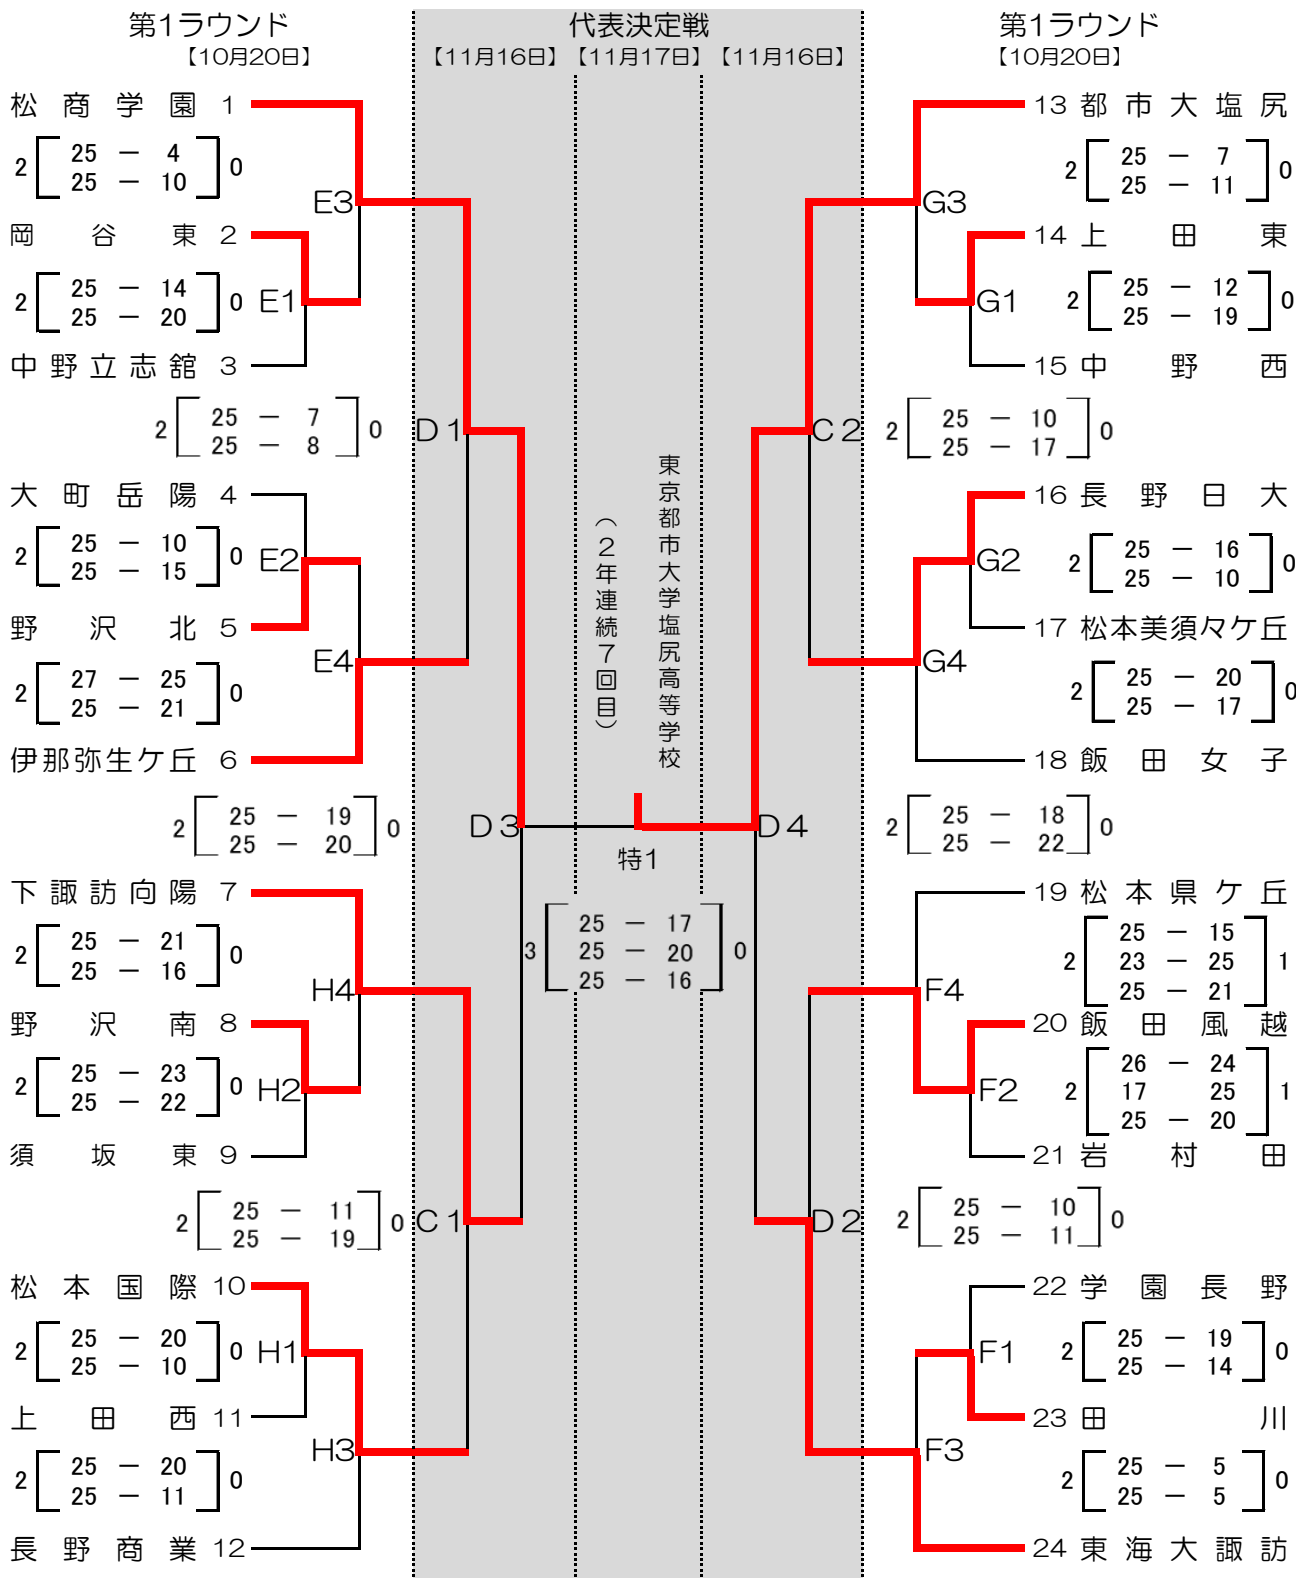

第72回 全日本バレーボール高等学校選手権大会 長野県大会、男子組合表

優勝	準優勝	3位	3位
松本国際	岡谷工業	松商学園	長野日大

第1ラウンド【10月20日】 A・Bコート／岡谷工業高等学校体育館
C・Dコート／松本美須々ヶ丘高等学校体育館

代表決定戦【11月16日・17日】 A・B・特設コート／長野市ホワイトリング

第72回 全日本バレーボール高等学校選手権大会 長野県大会、女子組合表

優勝	準優勝	3位	3位
都市大塩尻	松商学園	東海大諏訪	下諏訪向陽

第1ラウンド【10月20日】 E・Fコート／松商学園高等学校体育館

G・Hコート／松本国際高等学校体育館

代表決定戦 【11月16日・17日】 C・D・特設コート／長野市ホワイトリング