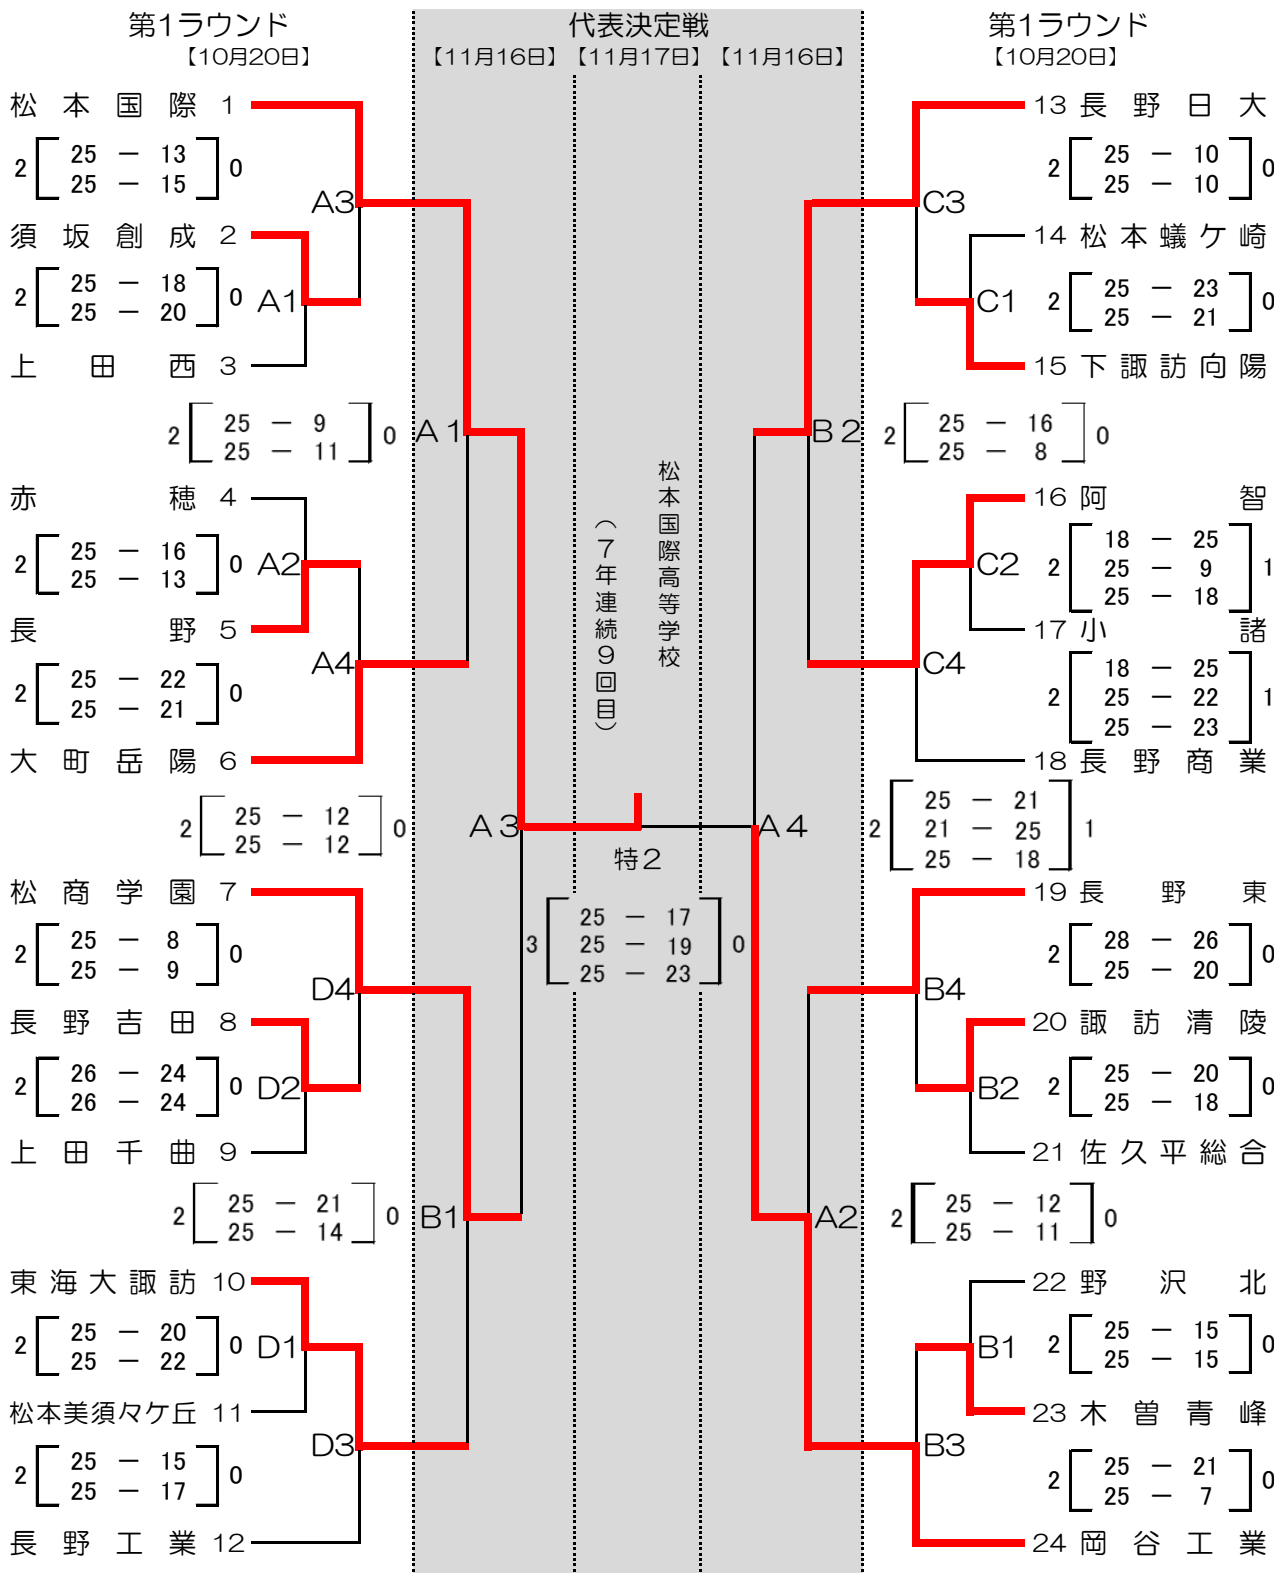

第72回 全日本バレーボール高等学校選手権大会 長野県大会、男子組合表

優勝	準優勝	3位	3位
松本国際	岡谷工業	松商学園	長野日大

第1ラウンド【10月20日】 A・Bコート／岡谷工業高等学校体育館
C・Dコート／松本美須々ヶ丘高等学校体育館

代表決定戦【11月16日・17日】 A・B・特設コート／長野市ホワイトリング

第72回 全日本バレーボール高等学校選手権大会 長野県大会、女子組合表

優勝	準優勝	3位	3位
都市大塩尻	松商学園	東海大諏訪	下諏訪向陽

第1ラウンド【10月20日】 E・Fコート／松商学園高等学校体育館

G・Hコート／松本国際高等学校体育館

代表決定戦 【11月16日・17日】 C・D・特設コート／長野市ホワイトリング