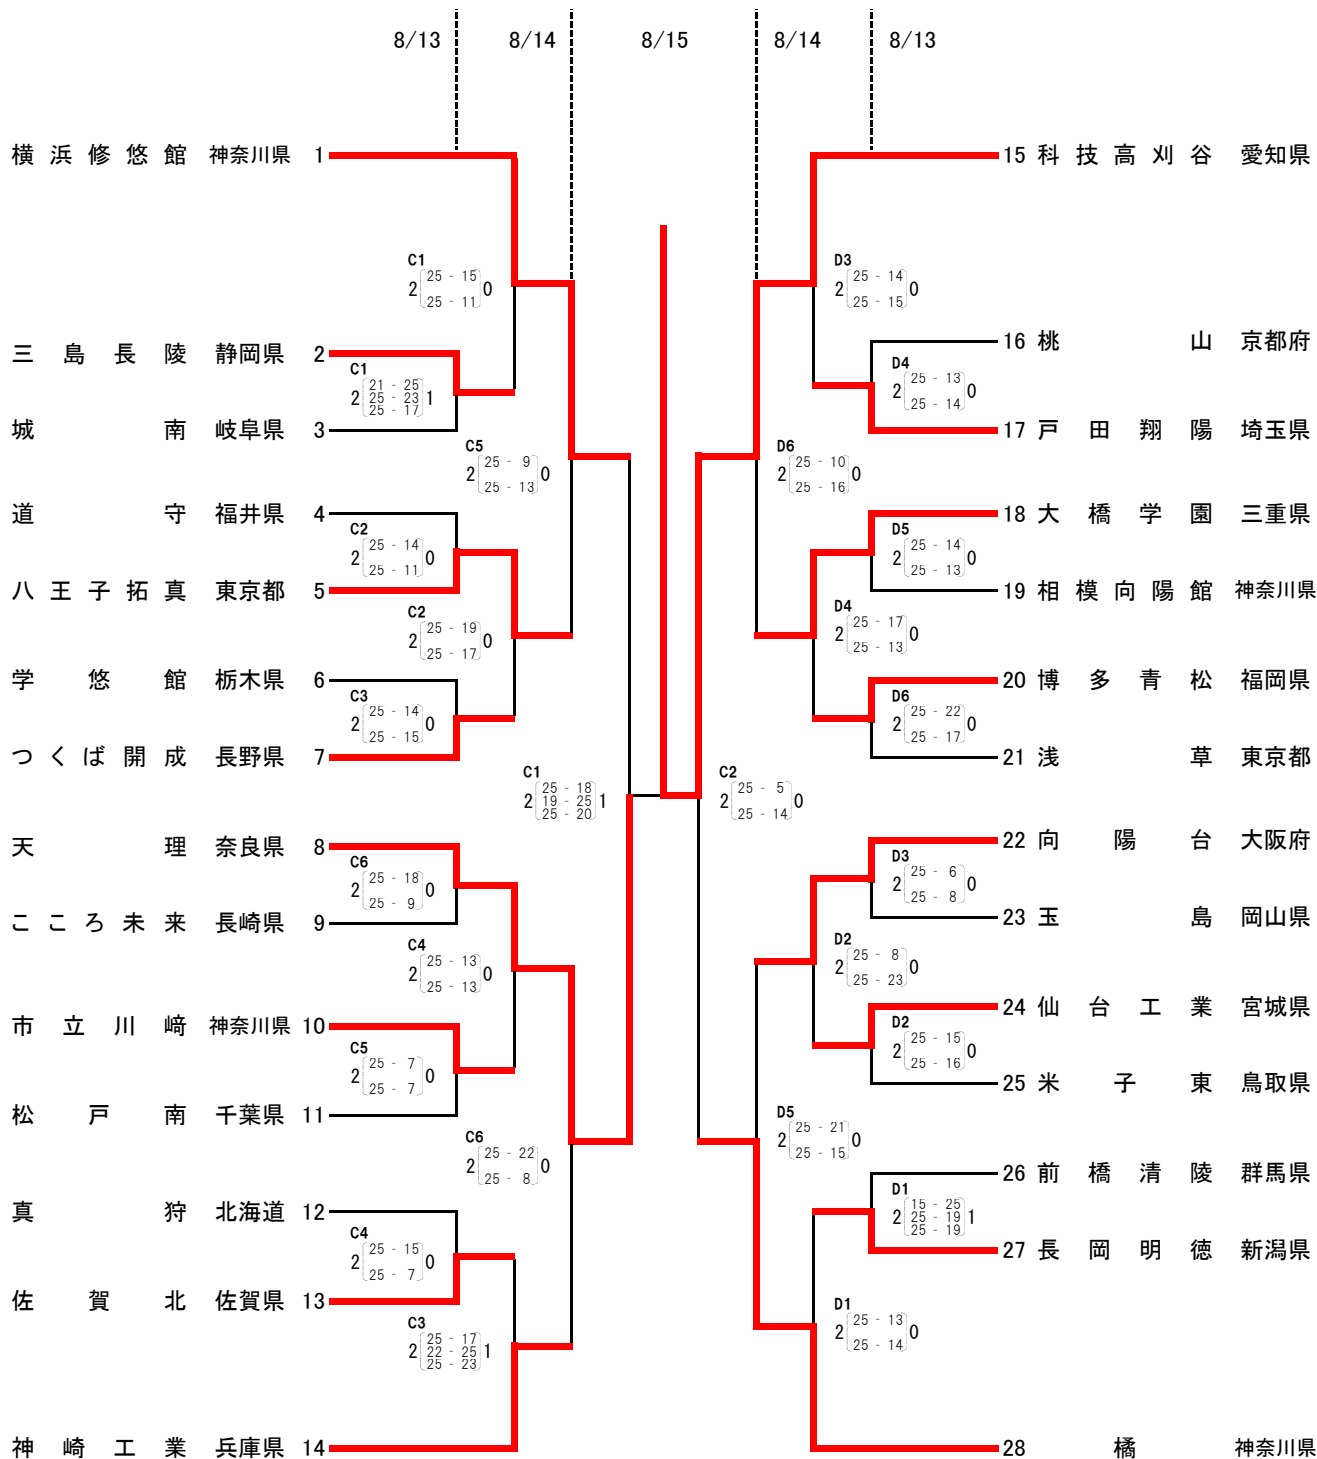

第46回全国高校定通制バレーボール大会

男子決勝トーナメント

奈良県代表 1 $\begin{matrix} 25-16 \\ 21-25 \\ 19-25 \end{matrix}$ 2 愛知県代表
 天理高校 科学技術学園高等学校刈谷

第46回全国高校定通制バレーボール大会

女子決勝トーナメント

奈良県代表 天理高校 $\begin{matrix} 25-13 \\ 25-9 \end{matrix} 0$ 栃木県代表 科学技術学園高等学校TBC宇都宮