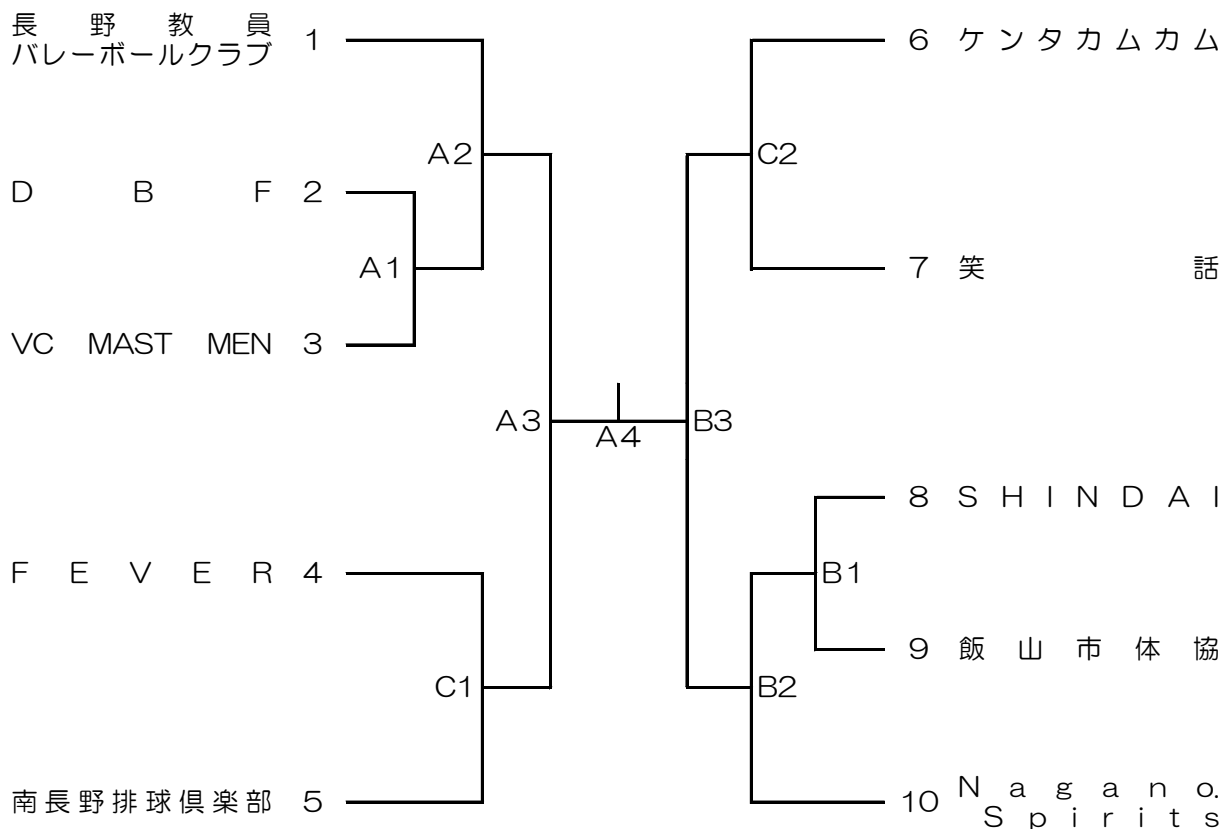

全日本6人制クラブカップ男子女子選手権大会長野県予選会
(41thジャパンクラブカップ) 組合せ表

《男子組合せ》

A・Bコート / 飯田市 県体育館・Cコート/飯田市 上郷体育館

《女子組合せ》

Cコート/飯田市 上郷体育館

結果	優勝	準優勝	第3位	
男子				
女子				