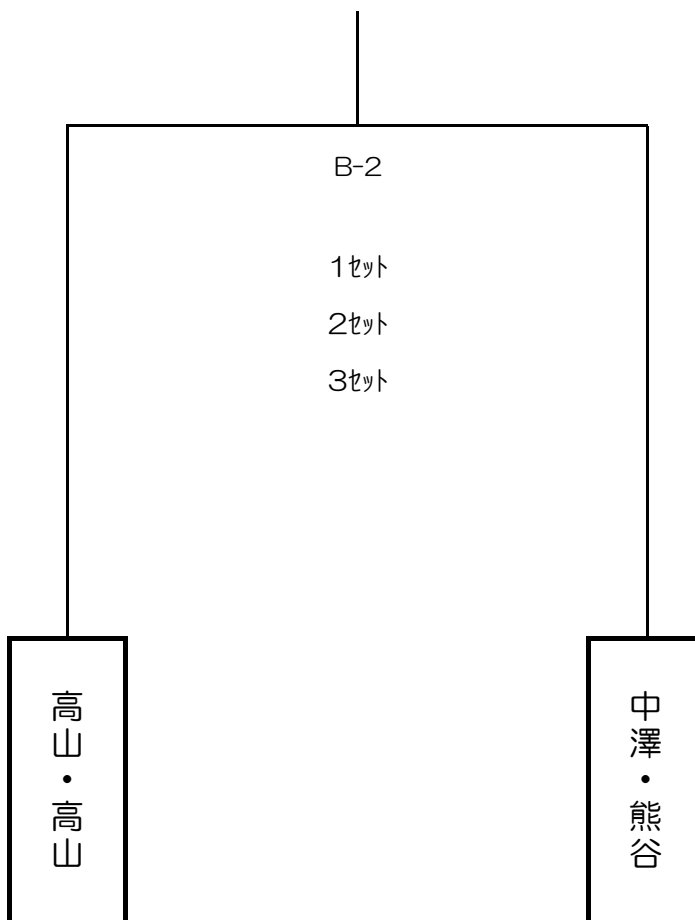

第33回全日本ビーチバレー女子選手権大会 長野県予選会出場チーム一覧

1	チーム名		高山・高山	所属県	
	選手	氏名	高山 琳乃	長野県	
		氏名	高山 栞成	長野県	

2	チーム名		中澤・熊谷	所属県	
	選手	氏名	中澤 柚乃	長野県	
		氏名	熊谷 七海	長野県	

トーナメント表  
男子トーナメント戦

Aコート

**男子トーナメント**  
 21点3セットマッチ 2点差  
 3セット目15点 2点差  
 タイムアウト1セット1回  
 1, 2セット7点スイッチ  
 3セット目5点スイッチ

**ラインズマン**

成績

1位	
2位	

トーナメント表

女子トーナメント戦

Bコート

女子トーナメント
21点3セットマッチ 2点差
3セット目15点 2点差
タイムアウト1セット1回
1, 2セット7点スイッチ
3セット目5点スイッチ

ラインズマン