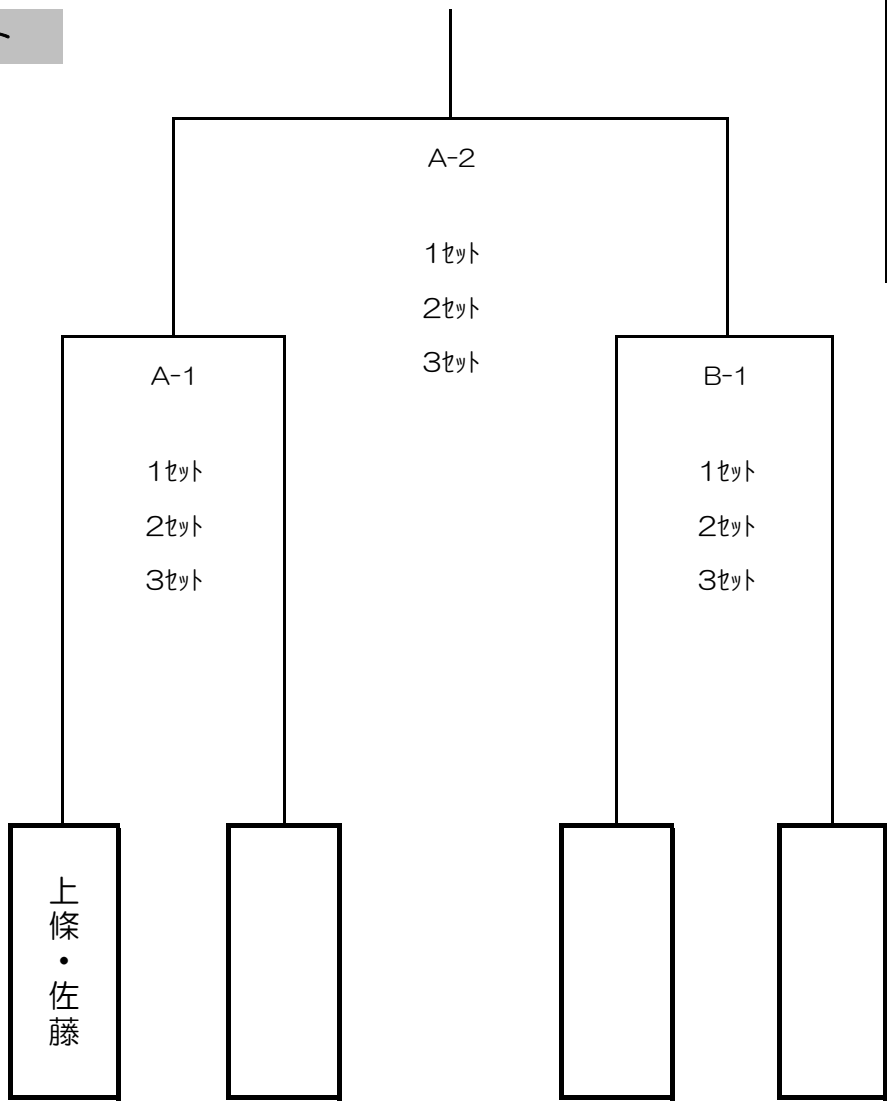

第36回ビーチバレージャパン大会 長野県予選会出場チーム一覧

1	チーム名		花岡・栗山	所属県	
	選手	氏名	花岡 優大	長野県	
		氏名	栗山 瑛介	長野県	

2	チーム名		森・生坂	所属県	
	選手	氏名	森 葵衣	長野県	
		氏名	生坂 陸	長野県	

3	チーム名		丸山・赤間	所属県	
	選手	氏名	丸山 健太	長野県	
		氏名	赤間 浩樹	長野県	

4	チーム名		上條・佐藤	所属県	第1シード
	選手	氏名	上條 亮輔	長野県	
		氏名	佐藤 佑樹	長野県	

第33回全日本ビーチバレー女子選手権大会 長野県予選会出場チーム一覧

1	チーム名		高山・高山	所属県	
	選手	氏名	高山 琳乃	長野県	
		氏名	高山 栞成	長野県	

2	チーム名		中澤・熊谷	所属県	
	選手	氏名	中澤 柚乃	長野県	
		氏名	熊谷 七海	長野県	

トーナメント表  
男子トーナメント戦

Aコート

**男子トーナメント**  
 21点3セットマッチ 2点差  
 3セット目15点 2点差  
 タイムアウト1セット1回  
 1, 2セット7点スイッチ  
 3セット目5点スイッチ

**ラインズマン**

成績

1位	
2位	

トーナメント表

女子トーナメント戦

Bコート

女子トーナメント
21点3セットマッチ 2点差
3セット目15点 2点差
タイムアウト1セット1回
1, 2セット7点スイッチ
3セット目5点スイッチ

ラインズマン