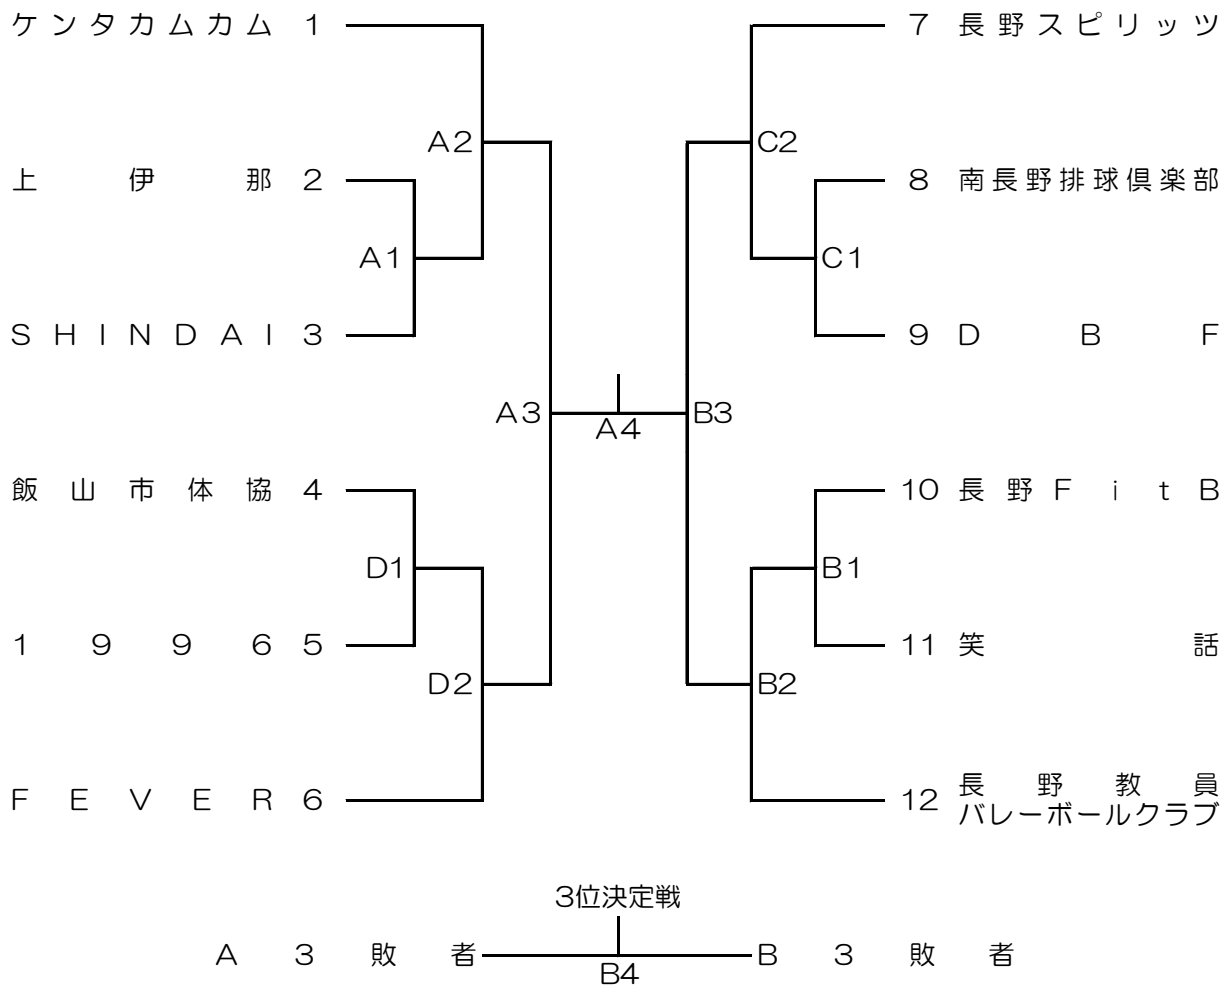

令和5年度 全日本6人制バレーボールクラブカップ男子女子選手権大会
 (42nd ジャパンクラブカップ) 長野県予選会組合せ表

《男子組合せ》

A・Bコート / 飯田市 鼎体育館
 C・Dコート / 飯田市 上郷体育館

※女子については、申込みが上伊那選抜の1チームでした。

結果	優勝	準優勝	第3位
男子			
女子			