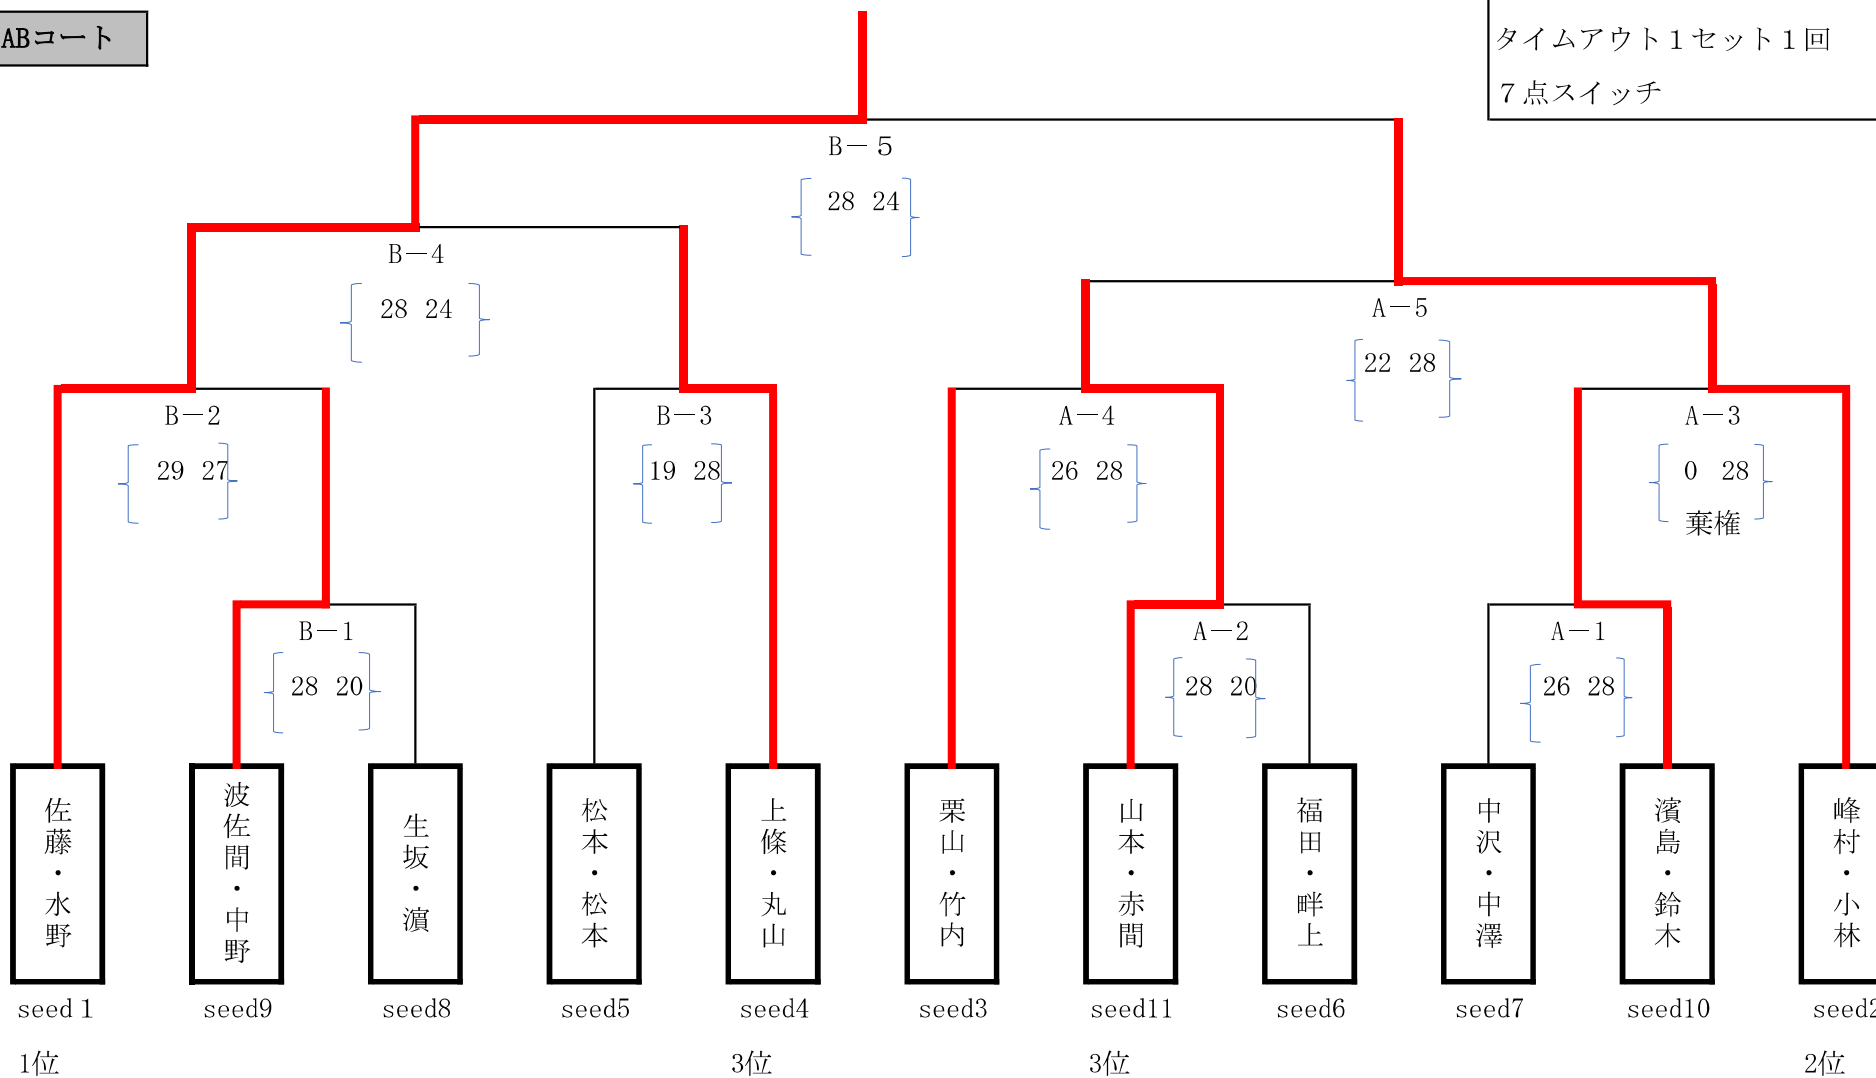

男子トーナメント戦

ABコート

男子トーナメント
28点 1セットマッチ
ノーキャップ
タイムアウト 1セット 1回
7点スイッチ

女子トーナメント戦

Dコート

女子トーナメント

28点 1セットマッチ

ノーキャップ

タイムアウト 1セット 1回

7点スイッチ