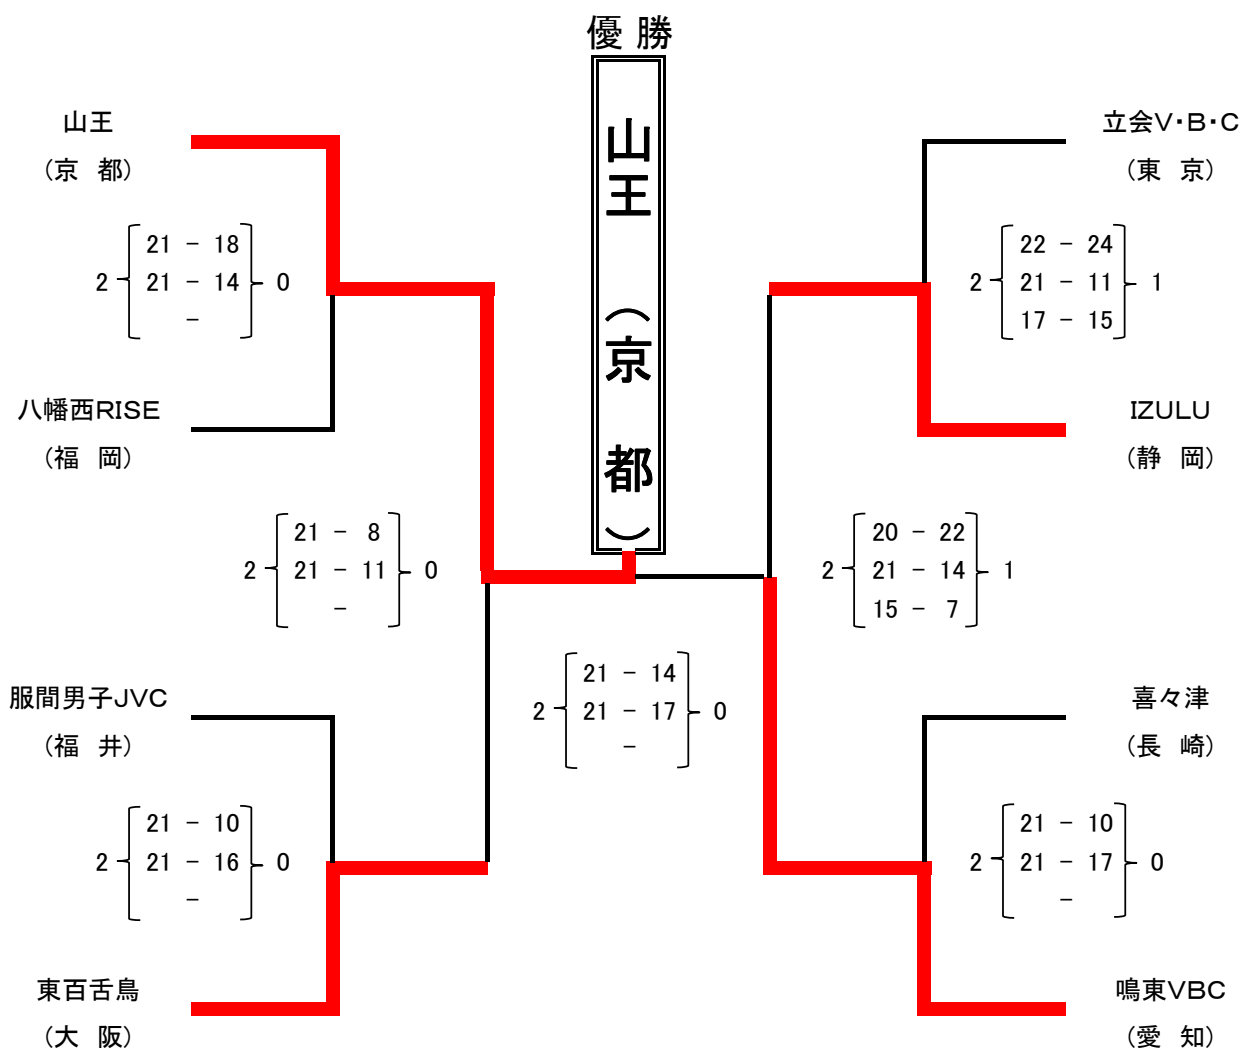

男子決勝トーナメント組合せ 8/10(木) 東京体育館

女子決勝トーナメント組合せ 8/10(木) 東京体育館

混合決勝トーナメント組合せ 8/10(木) 東京体育館