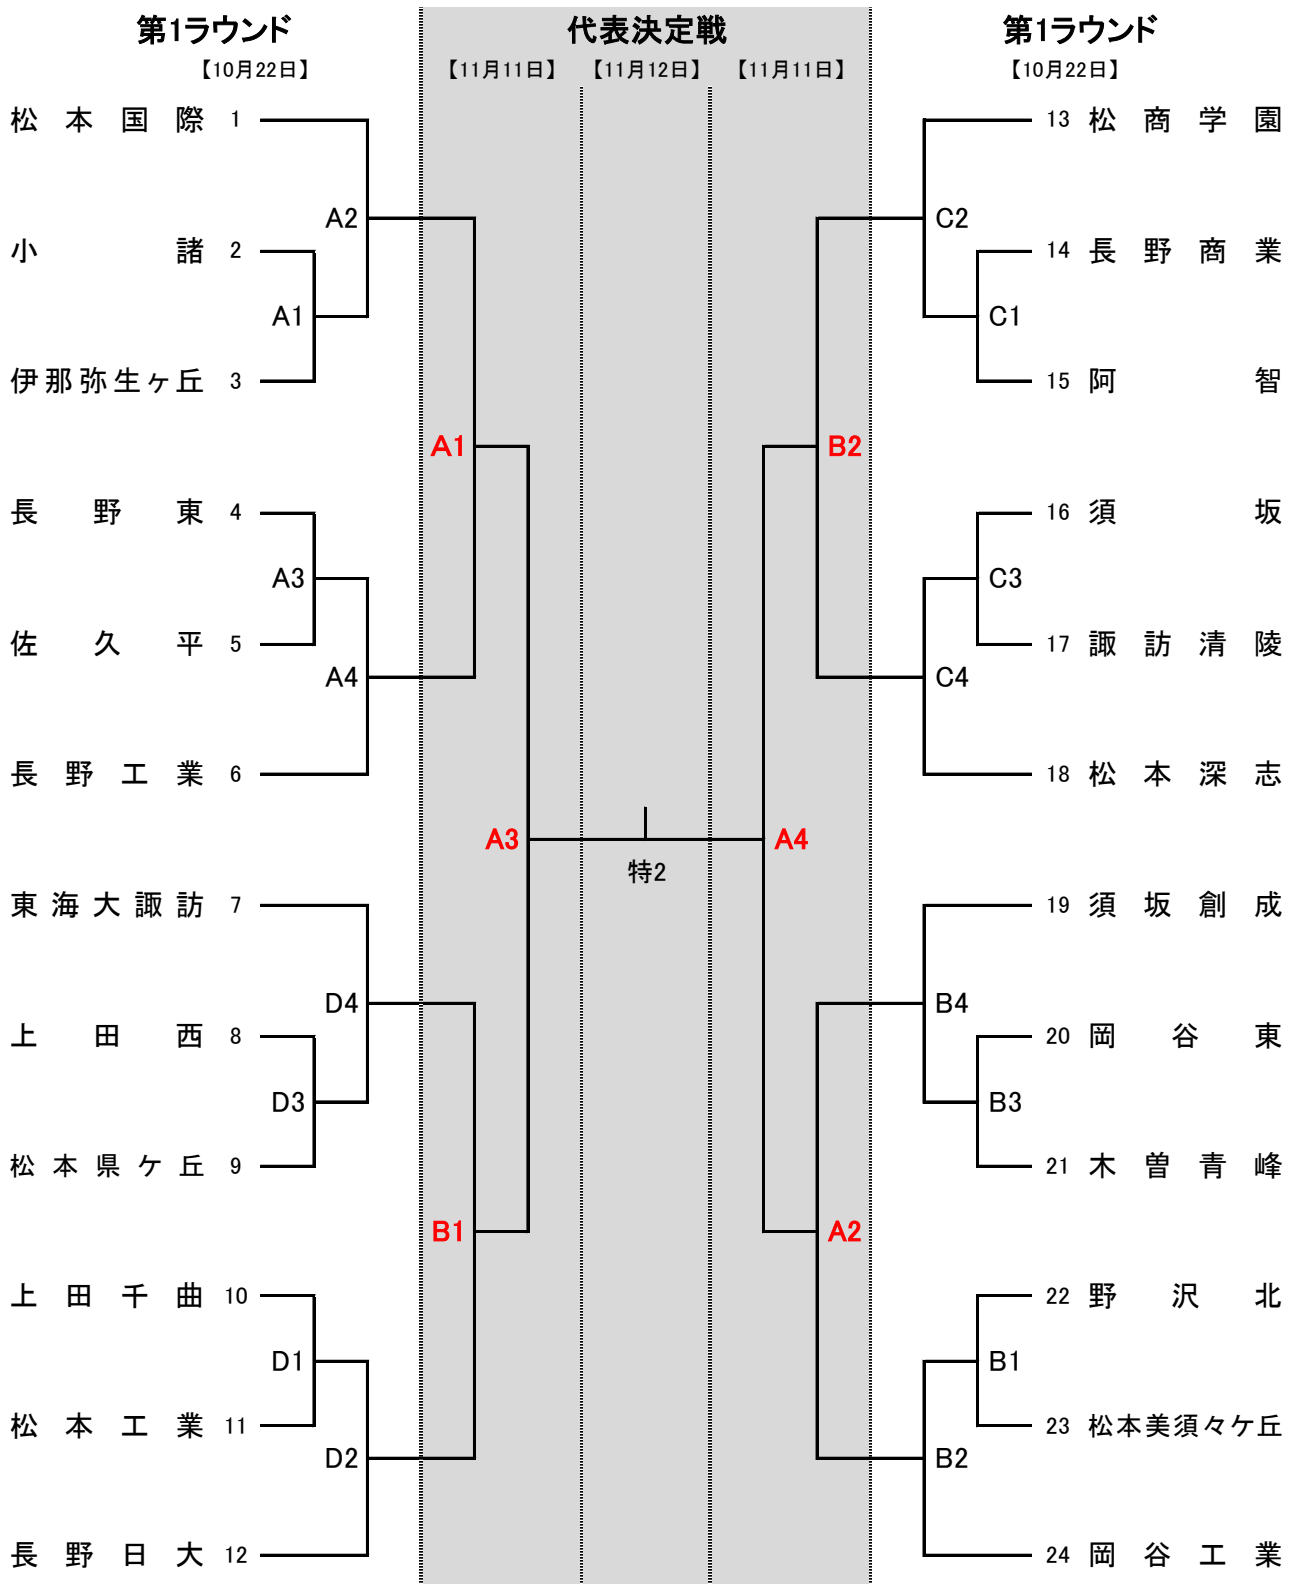

# 第76回 全日本バレーボール高等学校選手権大会 長野県大会、男子組合表

第1ラウンド【10月22日】      A・Bコート／須坂市北部体育館      C・Dコート／須坂市市民体育館

代表決定戦 【11月11日・12日】A・B・C・D・特設コート／長野市ホワイトリング

# 第76回 全日本バレーボール高等学校選手権大会 長野県大会、女子組合表

第1ラウンド【10月22日】 E・Fコート／飯山高校体育館 G・Hコート／飯山市民体育館

代表決定戦 【11月11日・12日】A・B・C・D・特設コート／長野市ホワイトリング