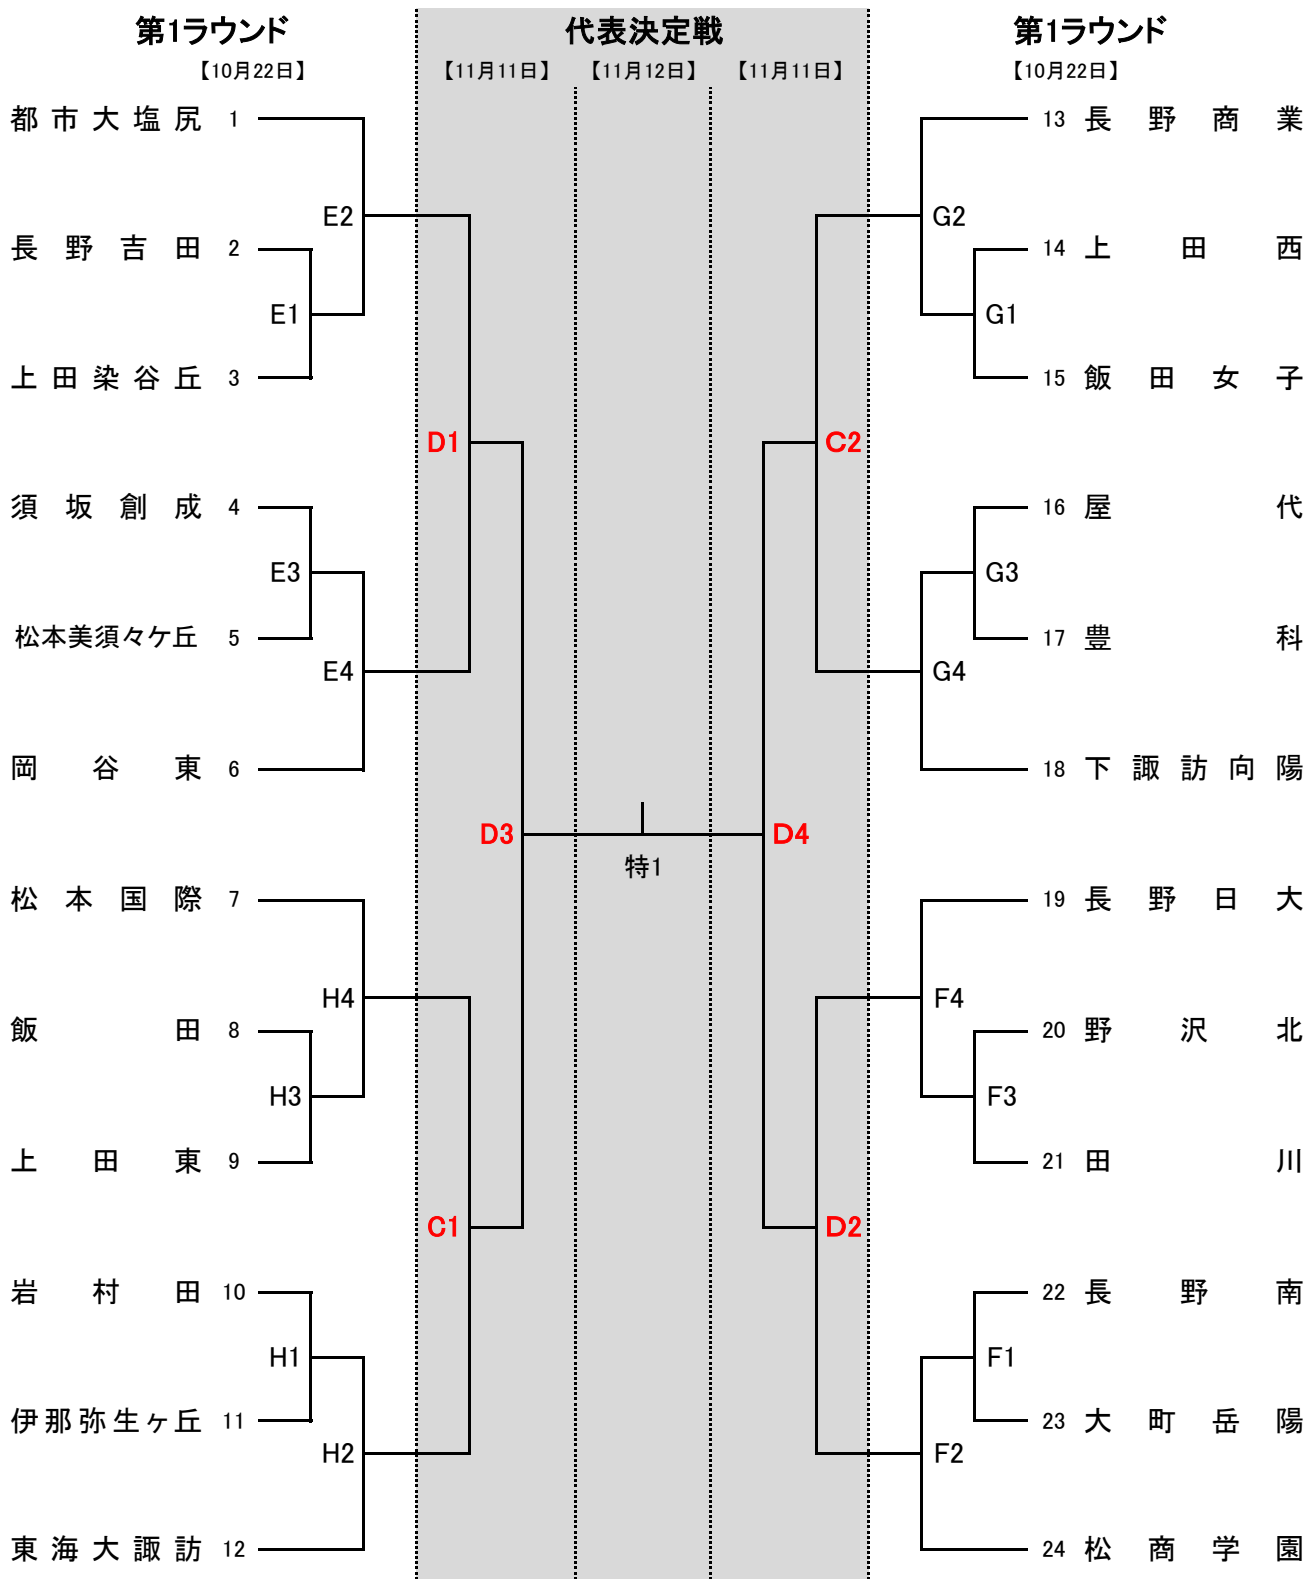

# 第76回 全日本バレーボール高等学校選手権大会 長野県大会、男子組合表

第1ラウンド【10月22日】      A・Bコート／須坂市北部体育館      C・Dコート／須坂市市民体育館

代表決定戦 【11月11日・12日】A・B・C・D・特設コート／長野市ホワイトリング

# 第76回 全日本バレーボール高等学校選手権大会 長野県大会、女子組合表

第1ラウンド【10月22日】 E・Fコート／飯山高校体育館 G・Hコート／飯山市民体育館

代表決定戦 【11月11日・12日】A・B・C・D・特設コート／長野市ホワイトリング